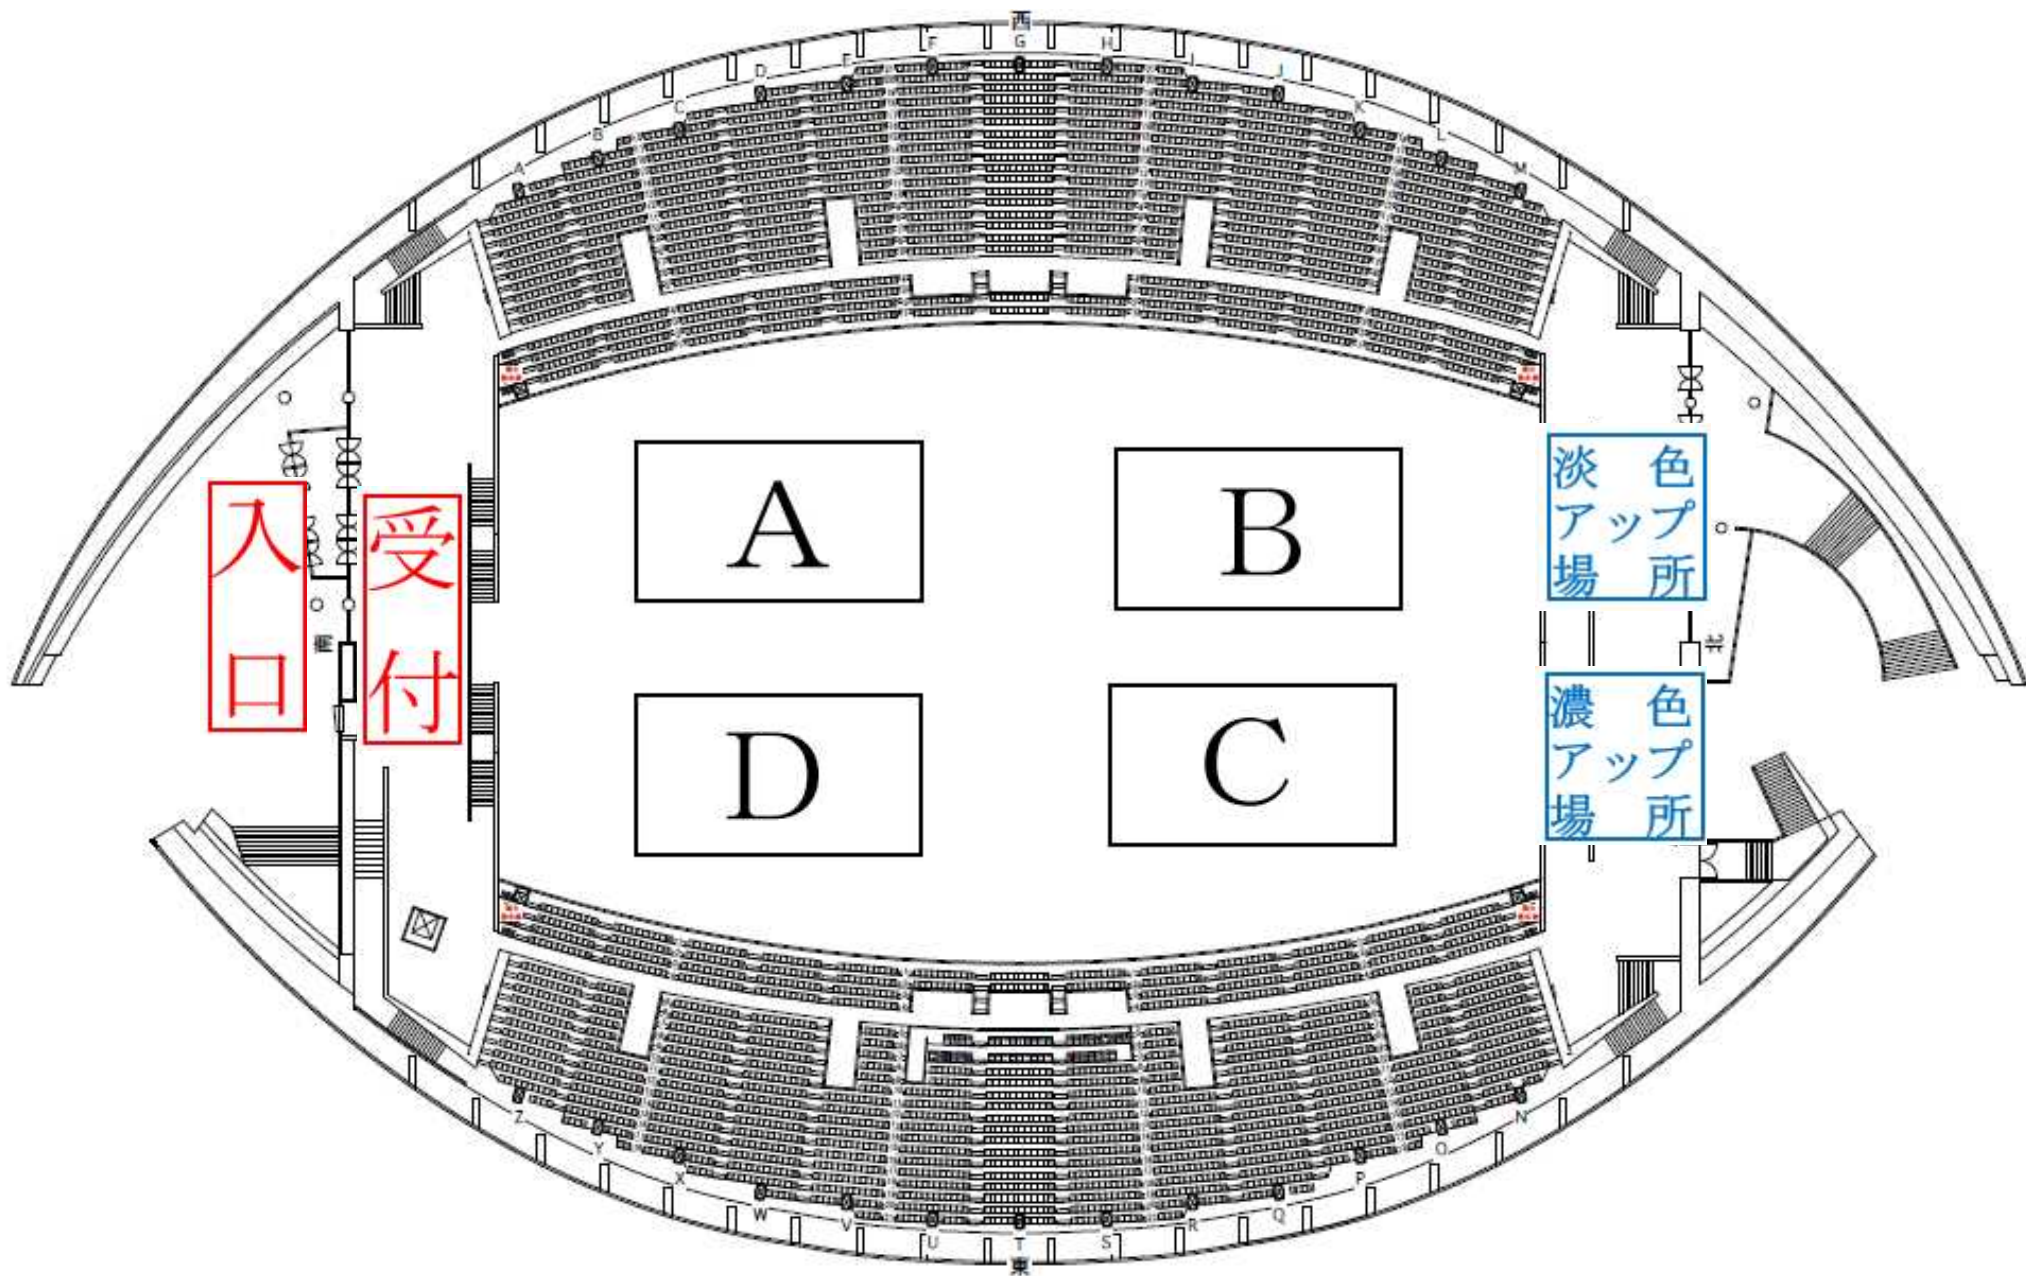

令和3年度宮城県中学校総合体育大会 アップ場所割当表

アップ場所： メインアリーナ2F北側 ・ サブアリーナ(3日目まで) ・ メインアリーナ観客席最上段通路

使用可能時刻	1日目(22日)				2・3日目(23日, 25日)				4日目(26日)		
	メインアリーナ北側		サブアリーナ		メインアリーナ北側		サブアリーナ		時程	メインアリーナ北側	
	西側	東側	入口側	奥側	西側	東側	入口側	奥側		西側	東側
9:05 ~ 9:40					第2試合 Bコート淡	第2試合 Bコート濃	第2試合 Aコート淡	第2試合 Aコート濃	9:10 ~ 9:40	第2試合 Aコート淡	第2試合 Aコート濃
9:45 ~ 10:20					第2試合 Cコート淡	第2試合 Cコート濃	第2試合 Dコート淡	第2試合 Dコート濃	9:45 ~ 10:15	第2試合 Cコート淡	第2試合 Cコート濃
10:35 ~ 11:10	第2試合 Bコート淡	第2試合 Bコート濃	第2試合 Aコート淡	第2試合 Aコート濃	第3試合 Bコート淡	第3試合 Bコート濃	第3試合 Aコート淡	第3試合 Aコート濃	10:40 ~ 12:10	第3試合 Aコート淡	第3試合 Aコート濃
11:15 ~ 11:50	第2試合 Cコート淡	第2試合 Cコート濃	第2試合 Dコート淡	第2試合 Dコート濃	第3試合 Cコート淡	第3試合 Cコート濃	第3試合 Dコート淡	第3試合 Dコート濃	12:30 ~ 14:00	第4試合 Aコート淡	第4試合 Aコート濃
12:05 ~ 12:40	第3試合 Bコート淡	第3試合 Bコート濃	第3試合 Aコート淡	第3試合 Aコート濃	第4試合 Bコート淡	第4試合 Bコート濃	第4試合 Aコート淡	第4試合 Aコート濃			
12:45 ~ 13:20	第3試合 Cコート淡	第3試合 Cコート濃	第3試合 Dコート淡	第3試合 Dコート濃	第4試合 Cコート淡	第4試合 Cコート濃	第4試合 Dコート淡	第4試合 Dコート濃			
13:35 ~ 14:10	第4試合 Bコート淡	第4試合 Bコート濃	第4試合 Aコート淡	第4試合 Aコート濃	第5試合 Bコート淡	第5試合 Bコート濃	第5試合 Aコート淡	第5試合 Aコート濃			
14:15 ~ 14:50	第4試合 Cコート淡	第4試合 Cコート濃	第4試合 Dコート淡	第4試合 Dコート濃	第5試合 Cコート淡	第5試合 Cコート濃	第5試合 Dコート淡	第5試合 Dコート濃			
15:05 ~ 15:40	第5試合 Aコート淡	第5試合 Aコート濃			第6試合 Bコート淡	第6試合 Bコート濃	第6試合 Aコート淡	第6試合 Aコート濃			
15:45 ~ 16:20	第5試合 Aコート淡	第5試合 Aコート濃			第6試合 Cコート淡	第6試合 Cコート濃	第6試合 Dコート淡	第6試合 Dコート濃			

<注意事項>

- アリーナ内において、上記3カ所以外の場所でのアップや、ボールを使用したアップは禁止です。
- サブアリーナへは、メインアリーナ1Fから本部前を通って行くようにしてください。
- サブアリーナ入口付近から、メインアリーナまでの通路は共用部なので、長居をせずに速やかに移動するようにしてください。

入口

受付

A

B

D

C