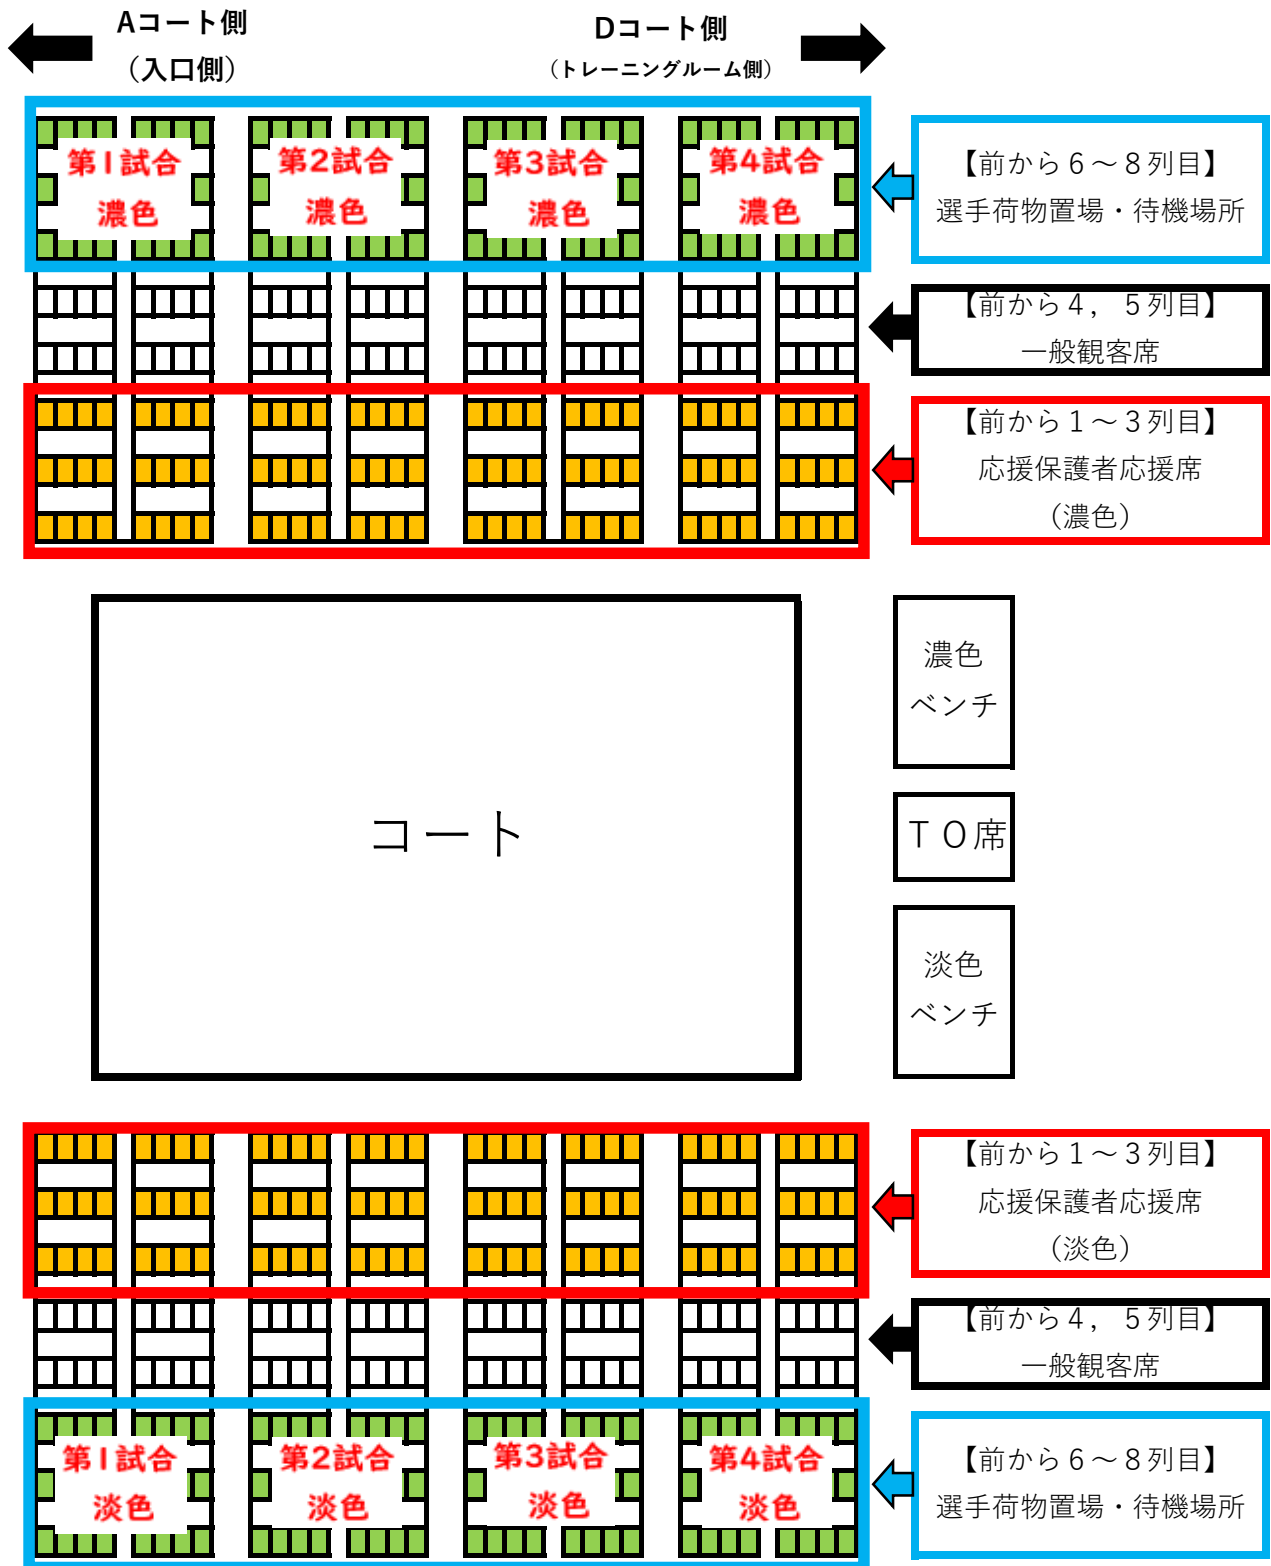

# 座席の割り当てについて

- ・A～Dの各コートの観客席を、上のレイアウトの通りに割り当てますので、場所を守って使用してください。
- ・使用予定の荷物置き場を、一般の観客の方が使用している場合は、顧問の先生からお声がけいただきますようお願いいたします。
- ・部員が多く、荷物が置ききれない場合は、前から4, 5列目の一般観客席を使用して構いません、ただし、不要な場所取りはお控えください。
- ・23日の第5試合にゲームがある五橋中（女子）は【第2試合淡色】の所に荷物を置いてください。