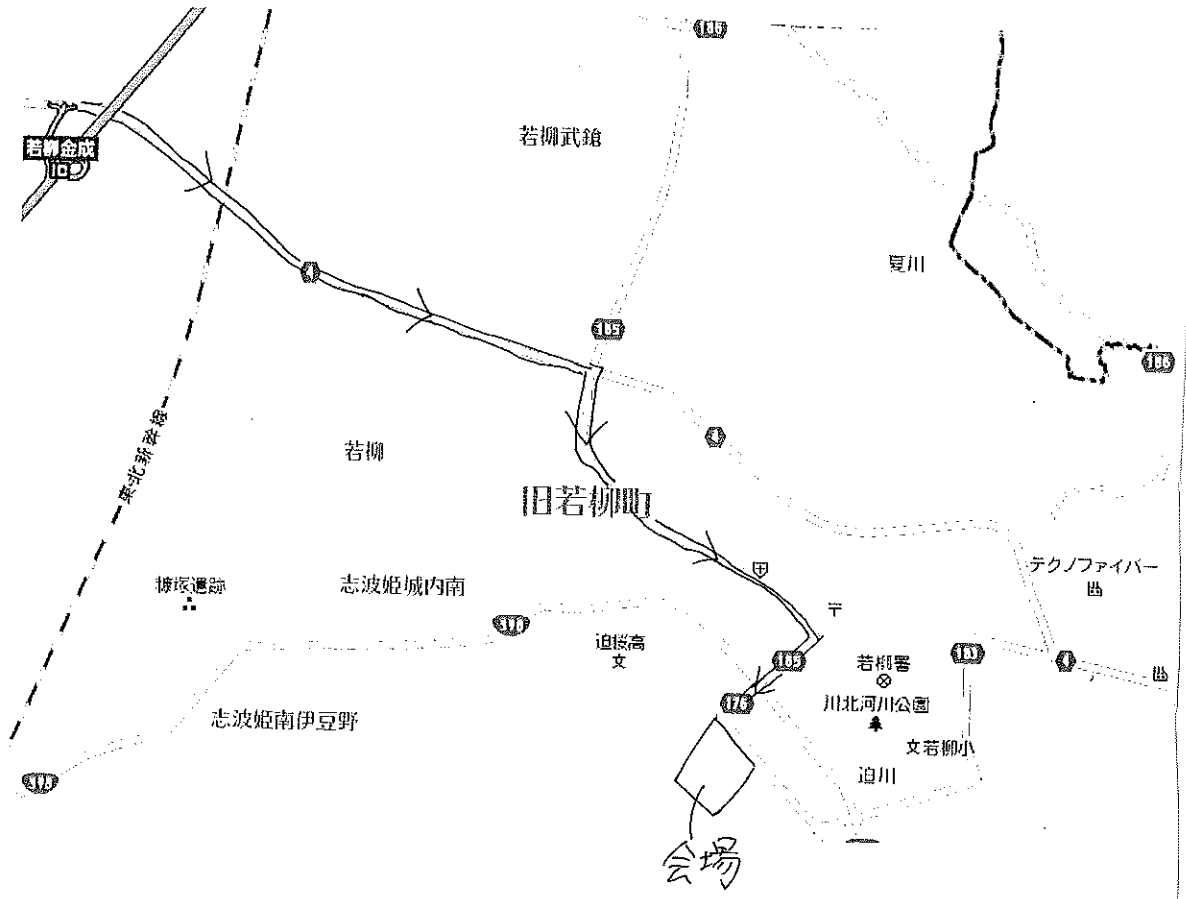

選抜栗原大会 若柳会場（1日目）

<会場利用に関して>

- ・選手及び保護者の荷物置き場・待機場所は武道館に指定いたしますので、所定の場所を利用するようにお願いします。体育館ギャラリーは試合中の応援のみにお使いください。
- ・会場内は全面禁煙です。

<駐車場に関して>

- ・駐車場は南側駐車場をご利用ください。
- ・指定の駐車場以外に駐車しますと救急車等の出入りができなくなりますのでマナーを守って駐車して下さいますようお願いいたします。

若柳中学校駐車場

若柳支所

選抜栗原大会 志波姫会場（2日目）

<会場利用に関して>

- ・選手及び保護者の荷物置き場・待機場所は体育館ギャラリーに指定いたしますので、所定の場所を利用するようにお願いします。
- ・会場内は全面禁煙です。

<駐車場に関して>

- ・選抜チームの監督・コーチ・マネージャー及び帯同審判は中学校敷地内の駐車場のうち体育館付近の指定の場所をご利用ください。ただし、台数が限られておりますので場合によっては市営駐車場もご利用いただきます。
- ・保護者の駐車場は学校の斜め向かい側にある「市営駐車場」をご利用ください。混雑しますので荷物の積み下ろし等も市営駐車場でお願いいたします。
- ・学校敷地内の通路等に駐車しますと救急車等の出入りができなくなりますのでマナーを守って駐車して下さいようお願いいたします。