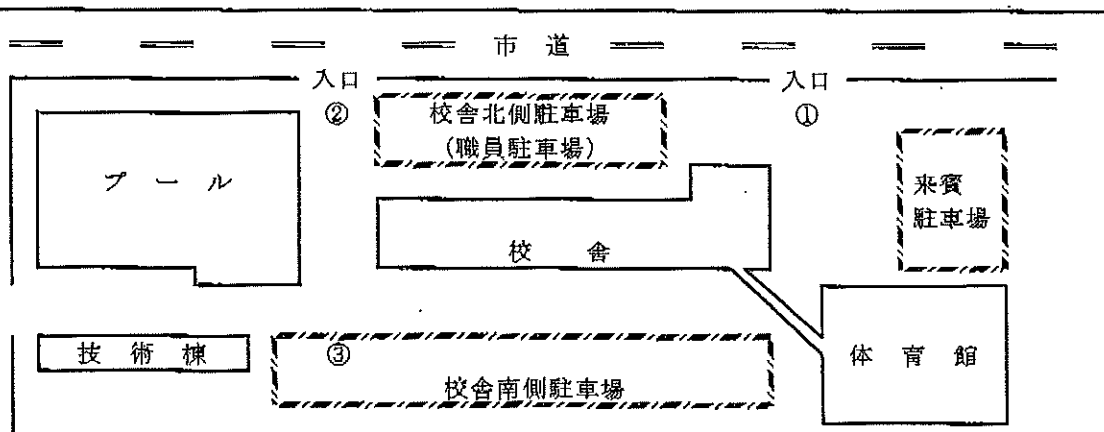

選抜栗原大会 若柳会場（1日目）

<会場利用に関して>

- ・選手及び保護者の荷物置き場・待機場所は武道館に指定いたしますので、所定の場所を利用するようにお願いします。体育館ギャラリーは試合中の応援のみにお使いください。
- ・会場内は全面禁煙です。

<駐車場に関して>

- ・駐車場は南側駐車場をご利用ください。
- ・指定の駐車場以外に駐車しますと救急車等の出入りができなくなりますのでマナーを守って駐車して下さいますようお願いいたします。

若柳中学校駐車場

若柳支所

選抜栗原大会 志波姫会場（2日目）

<会場利用に関して>

- ・選手及び保護者の荷物置き場・待機場所は体育館ギャラリーに指定いたしますので、所定の場所を利用するようにお願いします。
- ・会場内は全面禁煙です。

<駐車場に関して>

- ・選抜チームの監督・コーチ・マネージャー及び帯同審判は中学校敷地内の駐車場のうち体育館付近の指定の場所をご利用ください。ただし、台数が限られておりますので場合によっては市営駐車場もご利用いただきます。
- ・保護者の駐車場は学校の斜め向かい側にある「市営駐車場」をご利用ください。混雑しますので荷物の積み下ろし等も市営駐車場でお願いいたします。
- ・学校敷地内の通路等に駐車しますと救急車等の出入りができなくなりますのでマナーを守って駐車して下さいようお願いいたします。