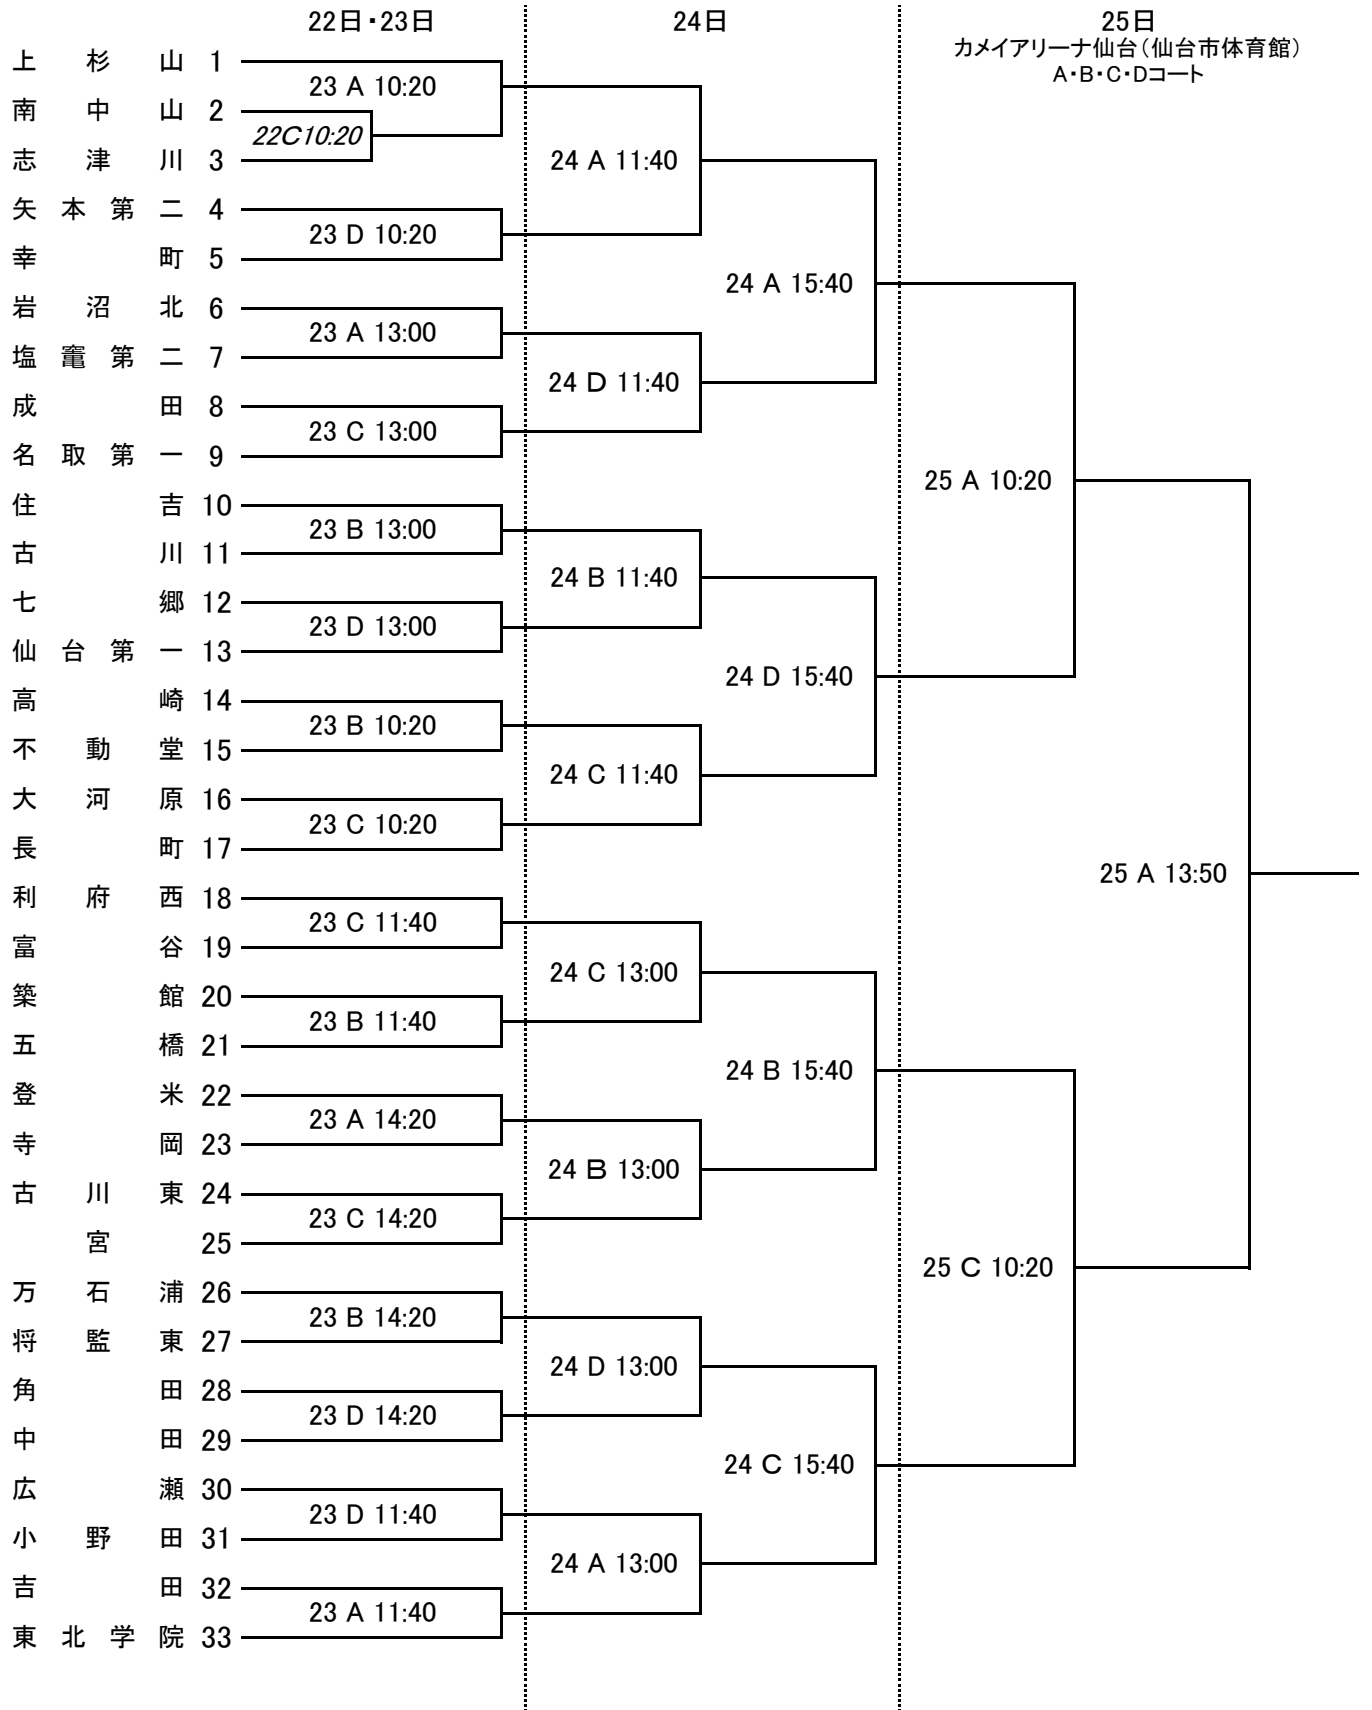

<令和元年度>

第68回宮城県中学校総合体育大会バスケットボール競技 男子組み合わせ

※22日と23日の第2試合以降のTOは、前試合の勝ちチームが行う。(勝ちTO)  
 ※23日の第1試合のTOは、該当コート第3試合の組合せ番号の若いチーム(吉田, 築館, 利府西, 広瀬)が行う。  
 ※24日は負けTO, 25日は協力校TOとする。  
 ※TOはチームで一番TOができる生徒が担当する。経験の浅いTOを出すと試合の妨げになるので運営に協力すること。

<令和元年度>

第68回宮城県中学校総合体育大会バスケットボール競技 女子組み合わせ

※22日の第1試合のTOは、該当コート第3試合の組合せ番号の若いチーム（鹿島台, 岩沼西）が行う。B, Dコートについては、第4試合の組み合わせ番号の若いチーム（蛇田, 高森）が行う。

※22日と23日の第2試合以降のTOは、前試合の勝ちチームが行う。（勝ちTO）

※24日は負けTO, 25日は協力校TOとする。

※TOはチームで一番TOができる生徒が担当する。経験の浅いTOを出すと試合の妨げになるので運営に協力すること。