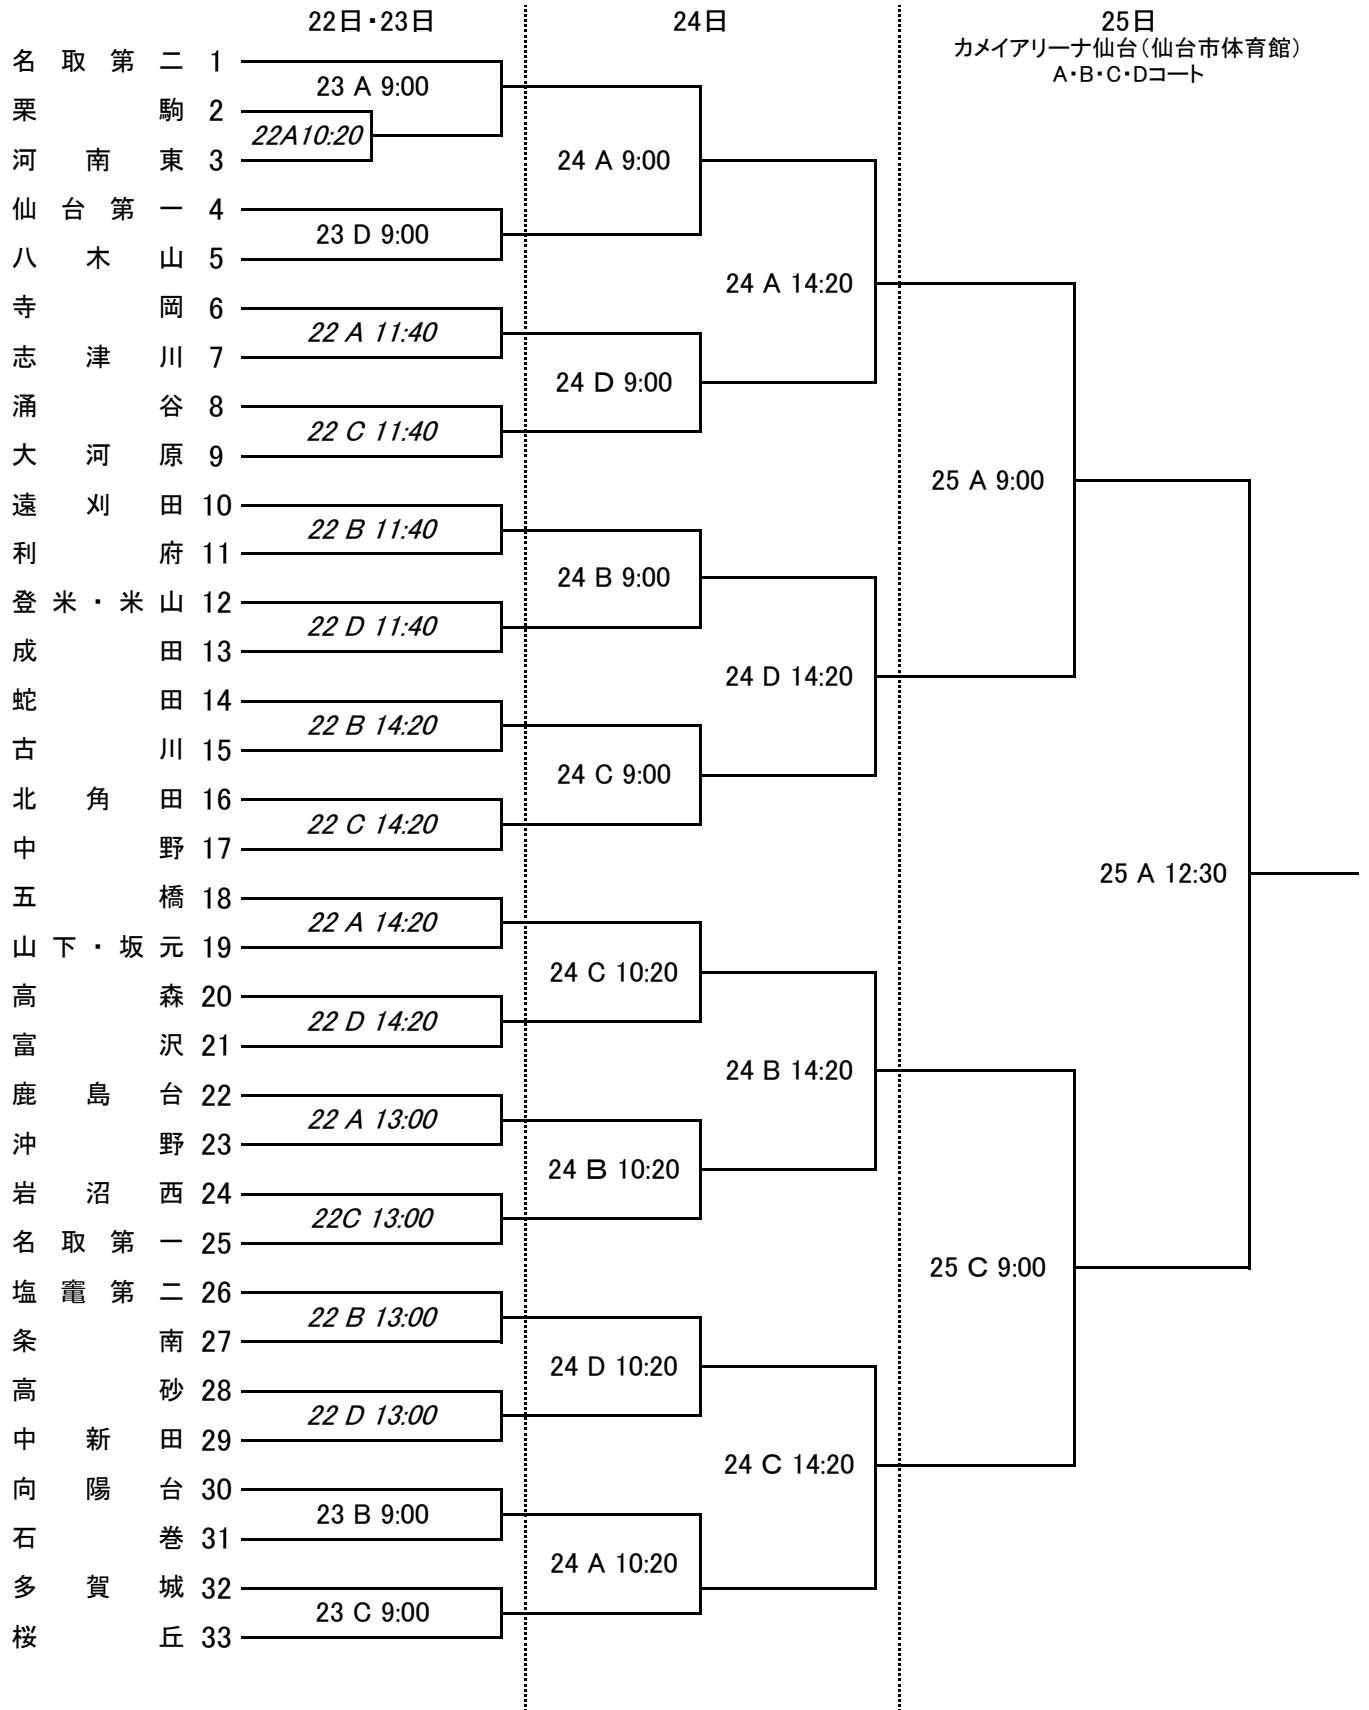

<令和元年度>

第68回宮城県中学校総合体育大会バスケットボール競技 男子組み合わせ

※22日と23日の第2試合以降のTOは、前試合の勝ちチームが行う。(勝ちTO)  
 ※23日の第1試合のTOは、該当コート第3試合の組合せ番号の若いチーム(吉田, 築館, 利府西, 広瀬)が行う。  
 ※24日は負けTO, 25日は協力校TOとする。  
 ※TOはチームで一番TOができる生徒が担当する。経験の浅いTOを出すと試合の妨げになるので運営に協力すること。

<令和元年度>

第68回宮城県中学校総合体育大会バスケットボール競技 女子組み合わせ

※22日の第1試合のTOは、該当コート第3試合の組合せ番号の若いチーム（鹿島台, 岩沼西）が行う。B, Dコートについては、第4試合の組み合わせ番号の若いチーム（蛇田, 高森）が行う。

※22日と23日の第2試合以降のTOは、前試合の勝ちチームが行う。（勝ちTO）

※24日は負けTO, 25日は協力校TOとする。

※TOはチームで一番TOができる生徒が担当する。経験の浅いTOを出すと試合の妨げになるので運営に協力すること。