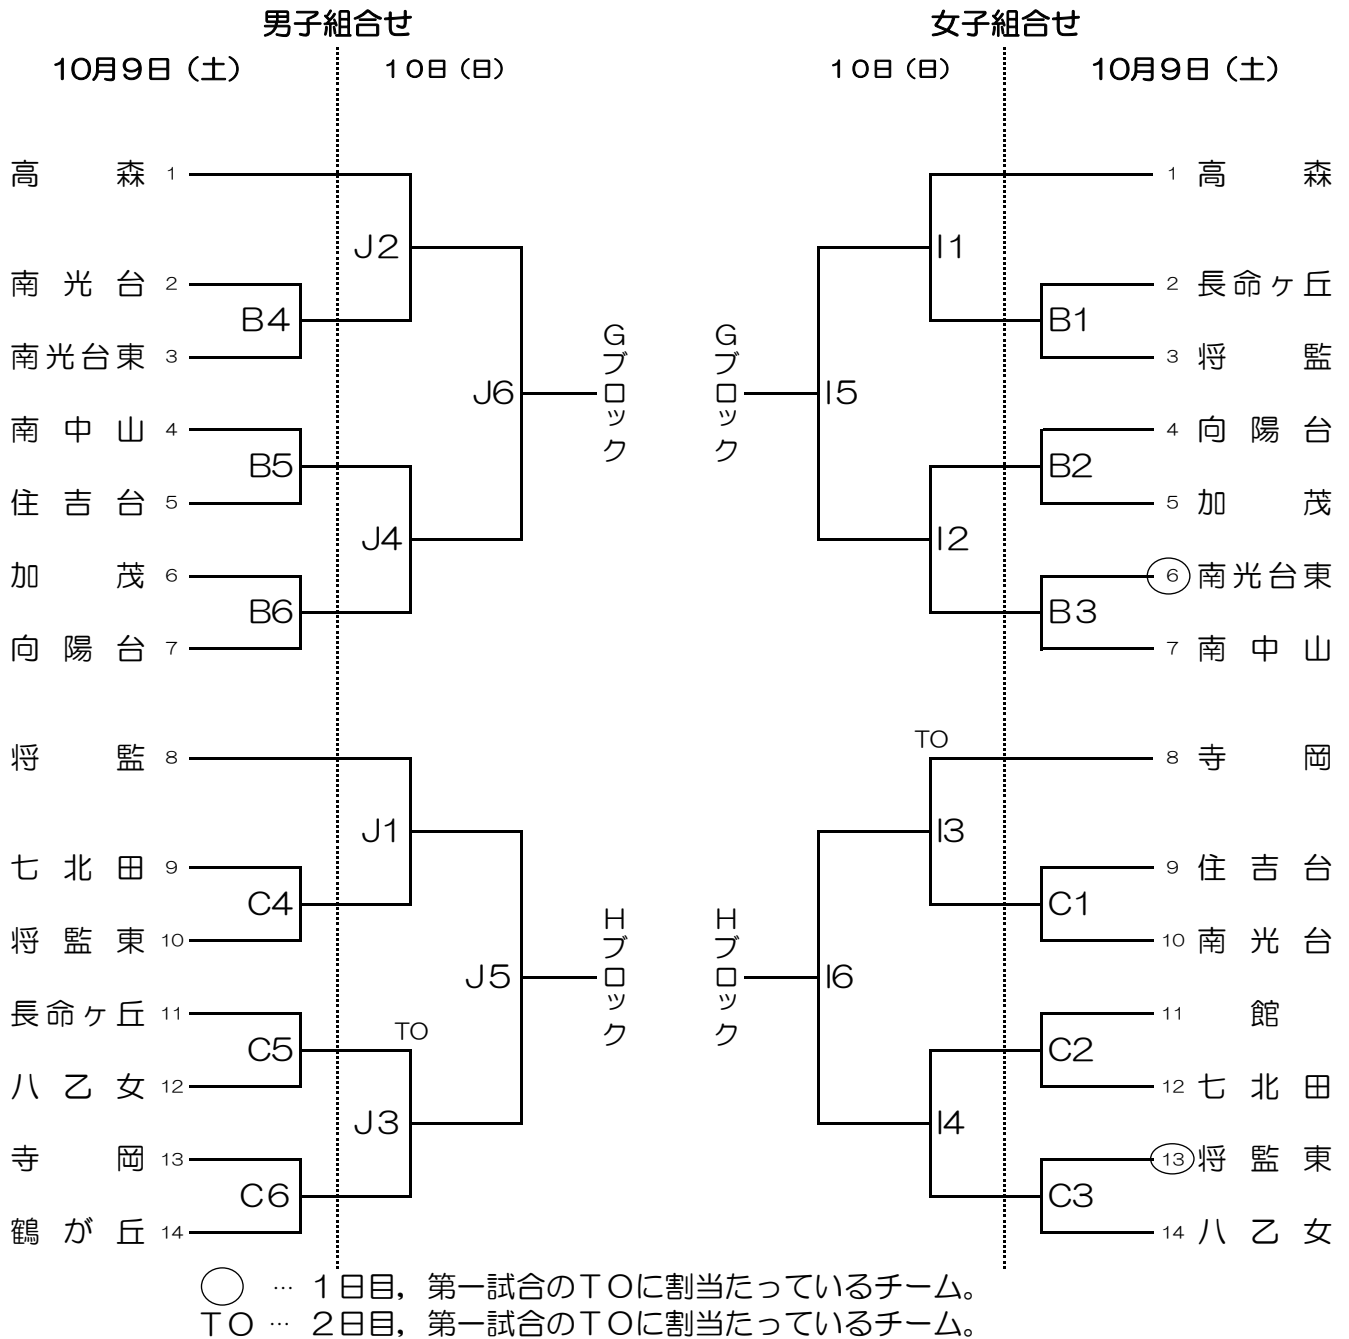

令和3年度 仙台市新人大会バスケットボール 青葉区組合せ

試合時間	試合会場
① 9:00	A D E セキスイハイム・スーパーアリーナ
② 10:30	
③ 12:00	G 南吉成中学校
④ 13:30	H 台原中学校
⑤ 15:00	
⑥ 16:30	

令和3年度 仙台市新人大会バスケットボール 太白区組合せ

試合時間		試合会場	
①	9:00	K	秋保中学校
②	10:30	L	富沢中学校
③	12:00		
④	13:30		
⑤	15:00		
⑥	16:30		

令和3年度 仙台市新人大会バスケットボール 若宮区組合せ

試合時間	
① 9:00	M . . . 宮城野中学校
② 10:30	N . . . 西山中学校
③ 12:00	O . . . 岩切中学校
④ 13:30	
⑤ 15:00	
⑥ 16:30	

令和3年度 仙台市新人バスケットボール 泉区組み合わせ

試合時間	試合会場
① 9:00	B C セキスイハイム・スーパーアリーナ
② 10:30	I 寺岡中学校
③ 12:00	J 住吉台中学校
④ 13:30	
⑤ 15:00	
⑥ 16:30	

16日は7:00から役員が会場準備をおこない、一般は8:00に開場します。それ以前には来ないようにお願いします。
 TOは1日目は前試合の勝ちチームが行います。第5試合のみ、第4試合の負けチームがTOをします。2日目は協力校によるTOとなります。