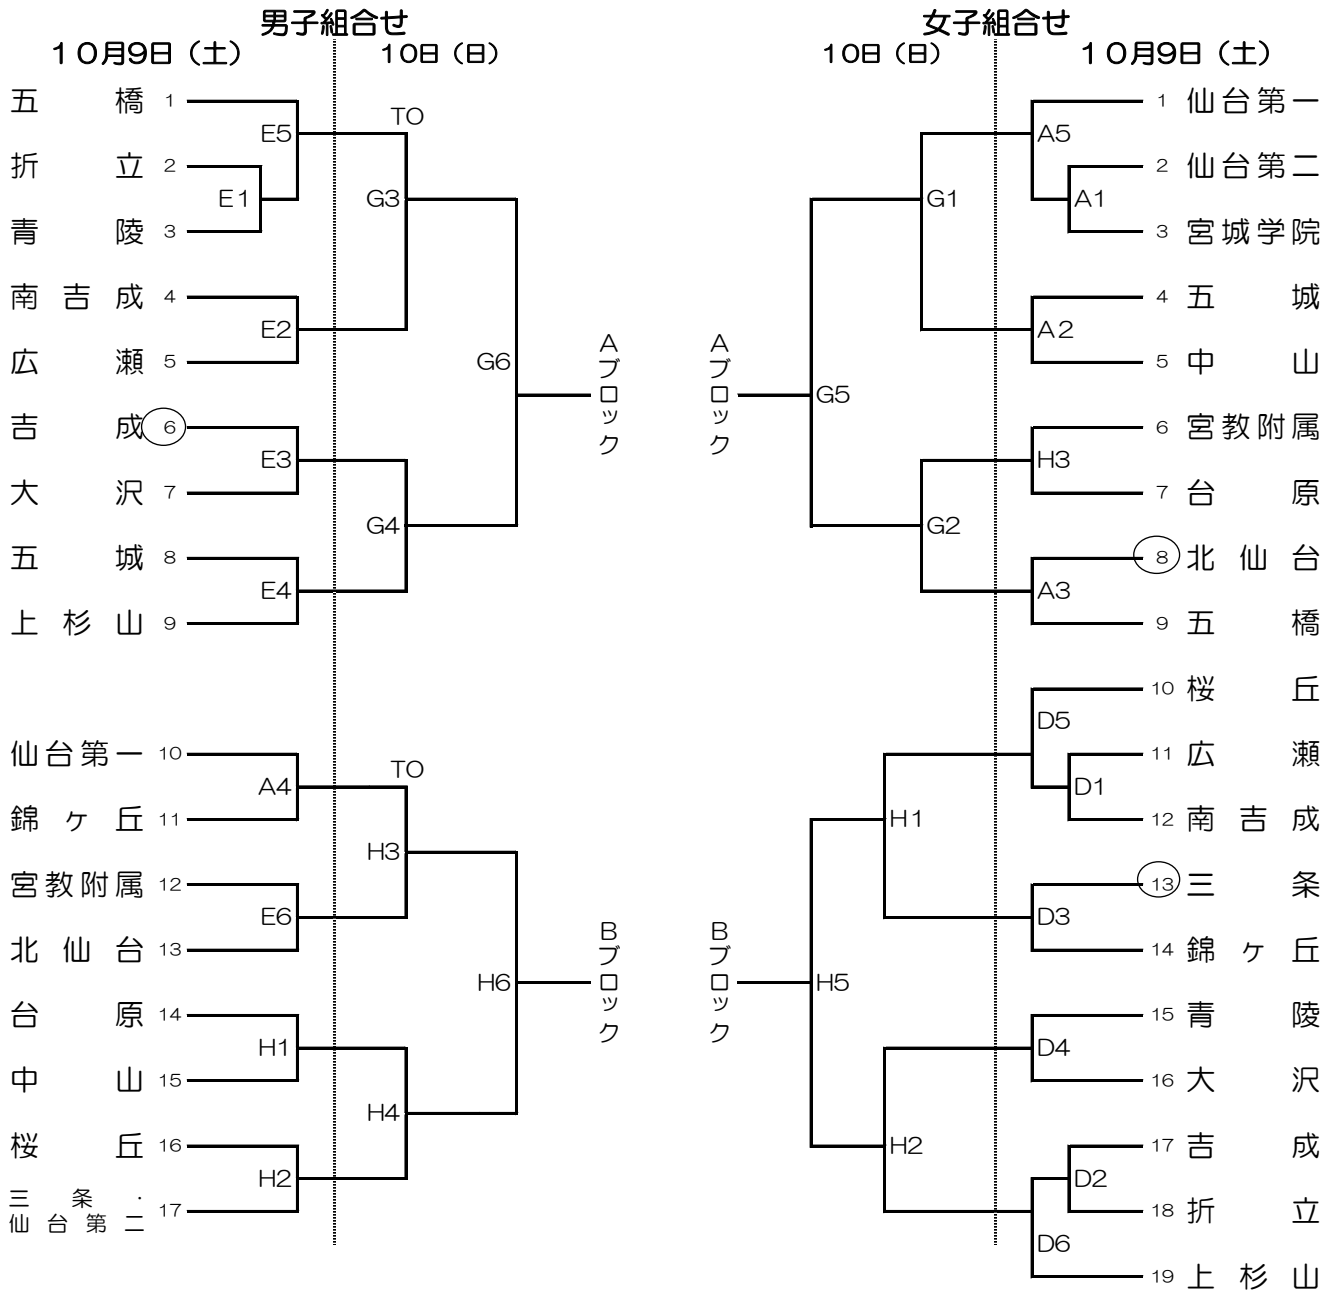

令和3年度 仙台市新人大会バスケットボール 青葉区組合せ

試合時間	試合会場
① 9:00	A D E セキスイハイム・スーパーアリーナ
② 10:30	
③ 12:00	G 南吉成中学校
④ 13:30	H 台原中学校
⑤ 15:00	
⑥ 16:30	

令和3年度 仙台市新人大会バスケットボール 太白区組合せ

試合時間		試合会場	
①	9:00	K	秋保中学校
②	10:30	L	富沢中学校
③	12:00		
④	13:30		
⑤	15:00		
⑥	16:30		

令和3年度 仙台市新人大会バスケットボール 若宮区組合せ

試合時間	
① 9:00	M . . . 宮城野中学校
② 10:30	N . . . 西山中学校
③ 12:00	O . . . 岩切中学校
④ 13:30	
⑤ 15:00	
⑥ 16:30	

令和3年度 仙台市新人バスケットボール 泉区組み合わせ

試合時間	試合会場
① 9:00	B C セキスイハイム・スーパーアリーナ
② 10:30	I 寺岡中学校
③ 12:00	J 住吉台中学校
④ 13:30	
⑤ 15:00	
⑥ 16:30	

16日は7:00から役員が会場準備をおこない、一般は8:00に開場します。それ以前には来ないようにお願いします。
 TOは1日目は前試合の勝ちチームが行います。第5試合のみ、第4試合の負けチームがTOをします。2日目は協力校によるTOとなります。