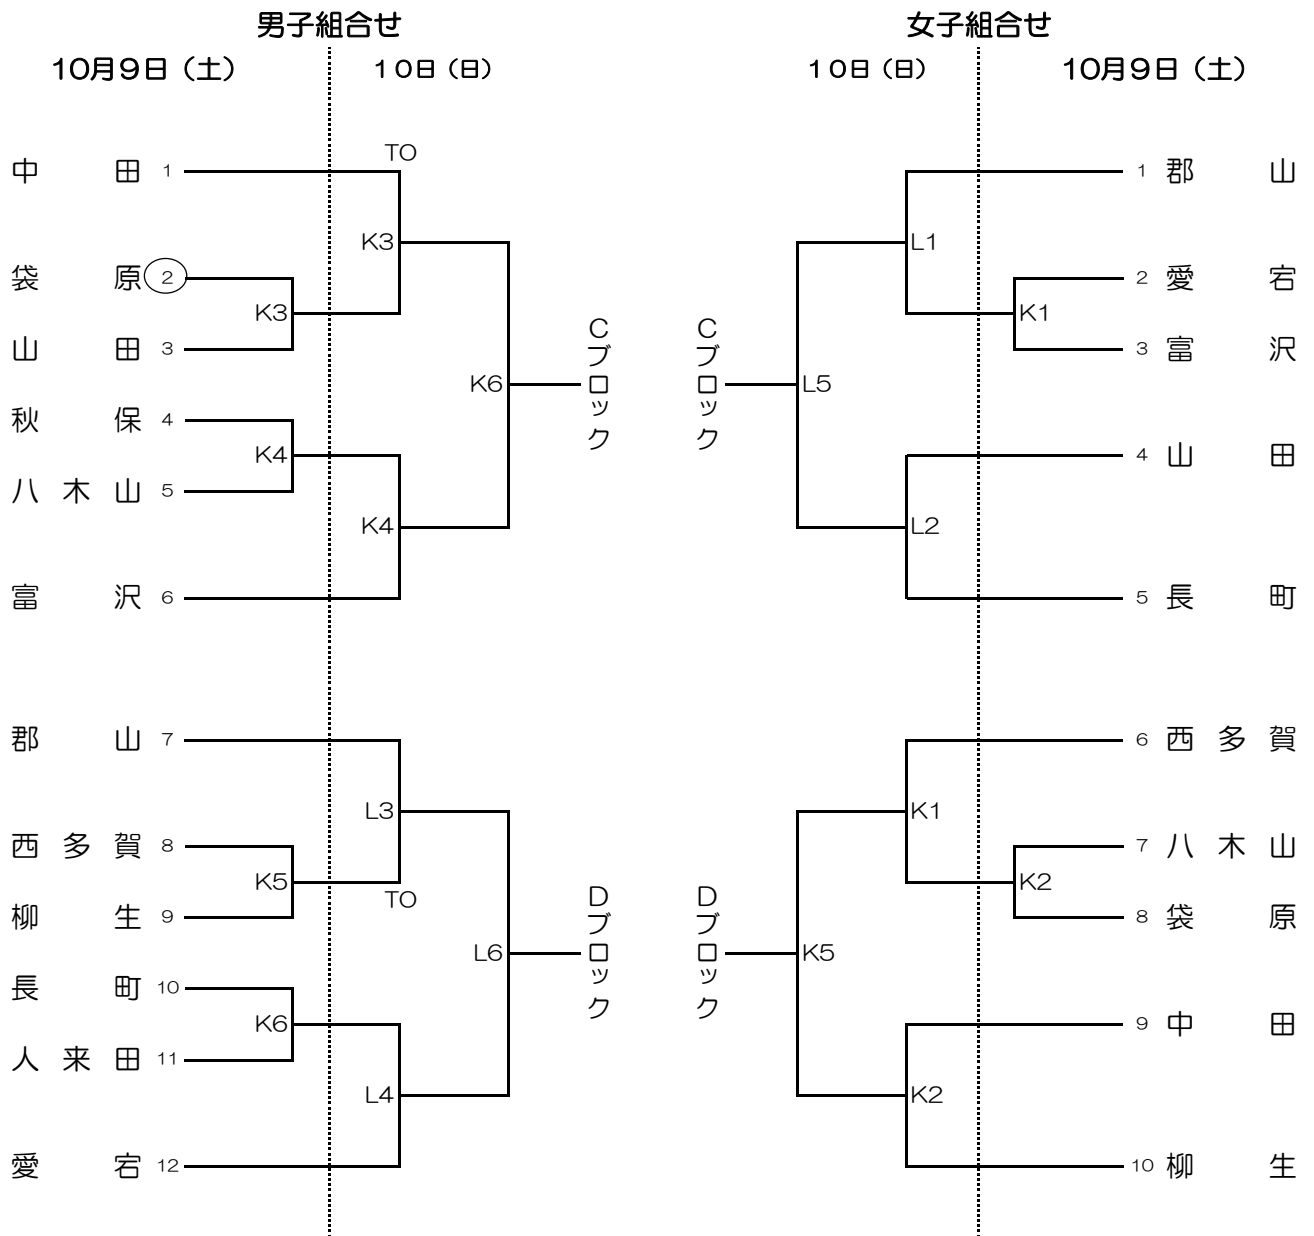

令和3年度 仙台市新人大会バスケットボール 青葉区組合せ

試合時間	試合会場
① 9:00	A D E セキスイハイム・スーパーアリーナ
② 10:30	
③ 12:00	G 南吉成中学校
④ 13:30	H 台原中学校
⑤ 15:00	
⑥ 16:30	

令和3年度 仙台市新人大会バスケットボール 太白区組合せ

試合時間		試合会場	
①	9:00	K	秋保中学校
②	10:30	L	富沢中学校
③	12:00		
④	13:30		
⑤	15:00		
⑥	16:30		

令和3年度 仙台市新人大会バスケットボール 若宮区組合せ

試合時間	
① 9:00	M . . . 宮城野中学校
② 10:30	N . . . 西山中学校
③ 12:00	O . . . 岩切中学校
④ 13:30	
⑤ 15:00	
⑥ 16:30	

令和3年度 仙台市新人バスケットボール 泉区組み合わせ

試合時間	試合会場
① 9:00	B C セキスイハイム・スーパーアリーナ
② 10:30	I 寺岡中学校
③ 12:00	J 住吉台中学校
④ 13:30	
⑤ 15:00	
⑥ 16:30	