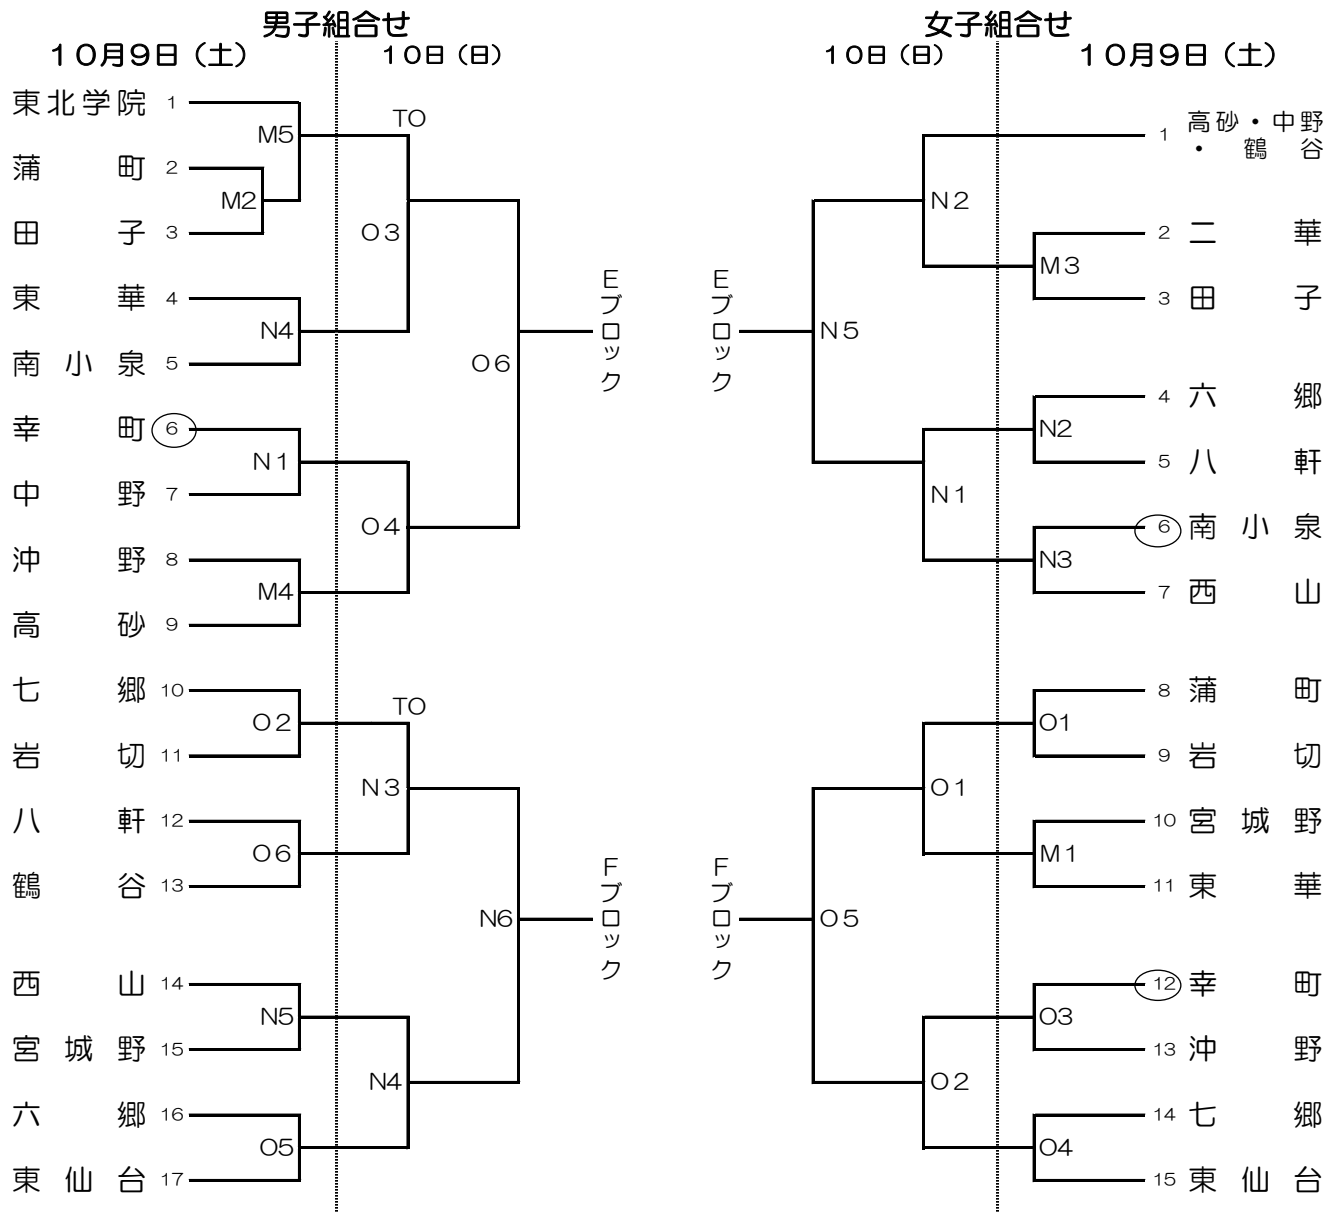

令和3年度 仙台市新人大会バスケットボール 青葉区組合せ

試合時間	試合会場
① 9:00	A D E セキスイハイム・スーパーアリーナ
② 10:30	
③ 12:00	G 南吉成中学校
④ 13:30	H 台原中学校
⑤ 15:00	
⑥ 16:30	

令和3年度 仙台市新人大会バスケットボール 太白区組合せ

試合時間		試合会場	
①	9:00	K	秋保中学校
②	10:30	L	富沢中学校
③	12:00		
④	13:30		
⑤	15:00		
⑥	16:30		

令和3年度 仙台市新人大会バスケットボール 若宮区組合せ

試合時間	
① 9:00	M . . . 宮城野中学校
② 10:30	N . . . 西山中学校
③ 12:00	O . . . 岩切中学校
④ 13:30	
⑤ 15:00	
⑥ 16:30	

令和3年度 仙台市新人バスケットボール 泉区組み合わせ

試合時間	試合会場
① 9:00	B C セキスイハイム・スーパーアリーナ
② 10:30	I 寺岡中学校
③ 12:00	J 住吉台中学校
④ 13:30	
⑤ 15:00	
⑥ 16:30	

<注意> 仙台市体育館：駐車場は全くありません。
(公共交通機関でお越しください)

第58回仙台市中学校新人バスケットボール大会 県大会代表決定戦組合せ

試合時間

- ① 9:00
- ② 10:30
- ③ 12:00
- ④ 13:30
- ⑤ 15:00
- ⑥ 16:30

試合会場

A B C D 仙台市体育館

ブロック
 青葉区AB 太白区CD
 若宮区EF 泉区GH

仙台市体育館には、保護者選手用の駐車場はありません。地下鉄などの公共機関をご利用のうえご来場下さい。尚、生協などの近隣の店舗の駐車場の利用および、路上駐車は絶対にしないで下さい。

16日は7:00から役員が会場準備をおこない、一般は8:00に開場します。それ以前には来ないようにお願いします。
 TOは1日目は前試合の勝ちチームが行います。第5試合のみ、第4試合の負けチームがTOをします。2日目は協力校によるTOとなります。