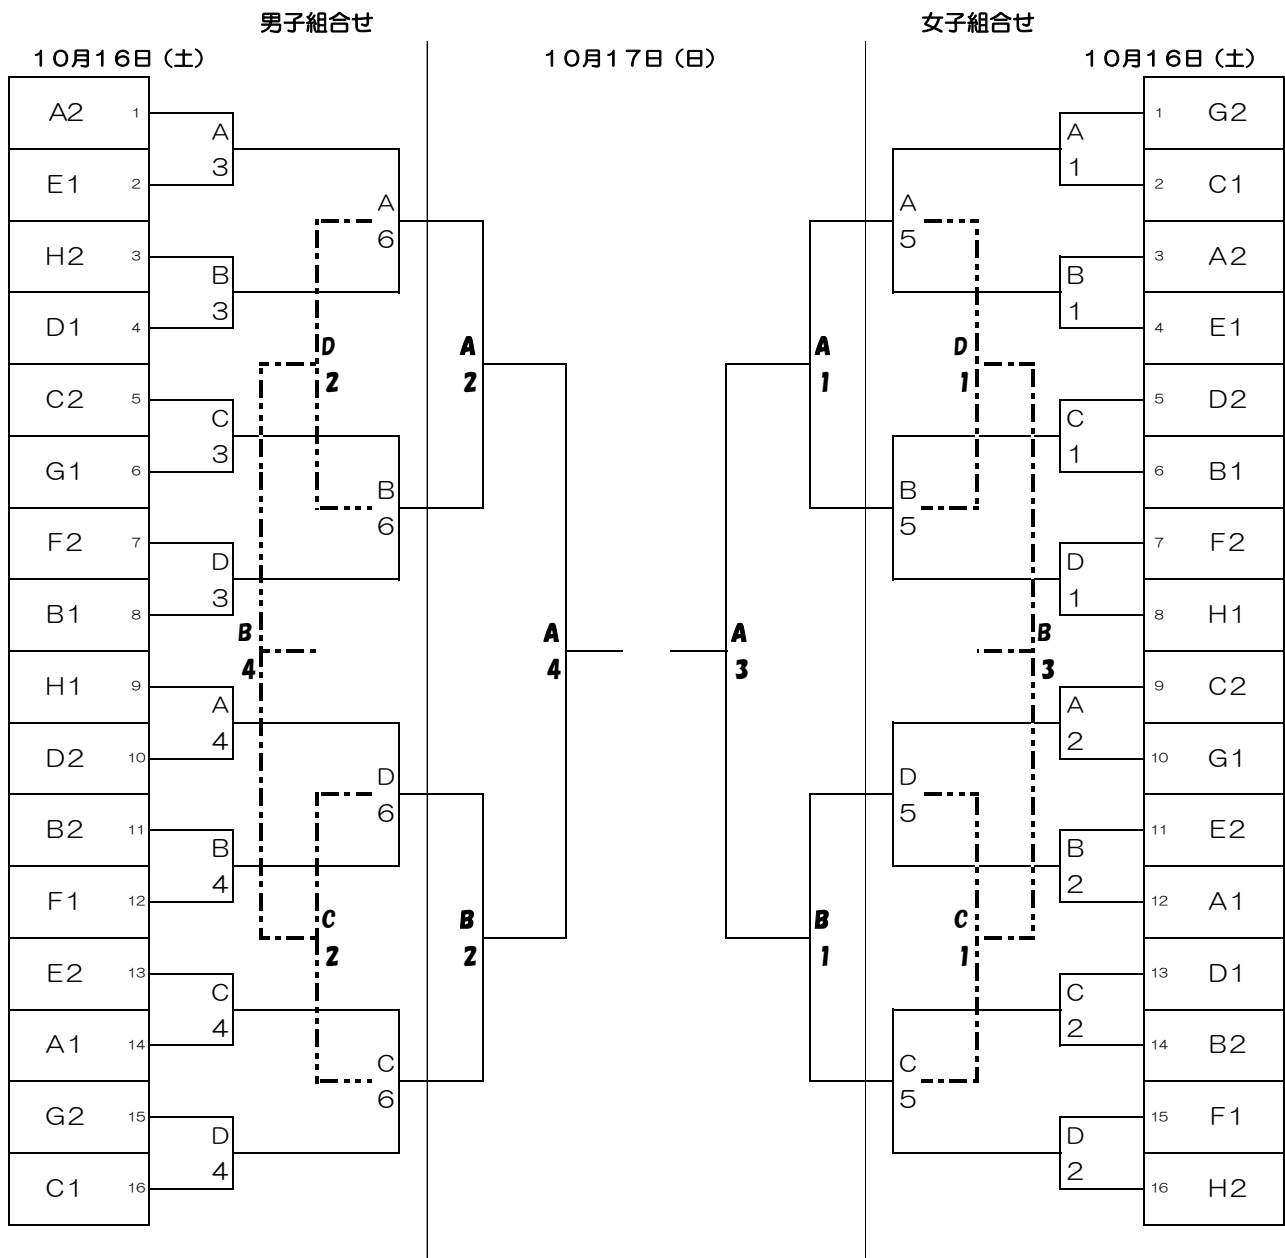

令和3年度 仙台市新人大会バスケットボール 若宮区組合せ

試合時間	
① 9:00	M . . . 宮城野中学校
② 10:30	N . . . 西山中学校
③ 12:00	O . . . 岩切中学校
④ 13:30	
⑤ 15:00	
⑥ 16:30	

令和3年度 仙台市新人バスケットボール 泉区組み合わせ

試合時間	試合会場
① 9:00	B C セキスイハイム・スーパーアリーナ
② 10:30	I 寺岡中学校
③ 12:00	J 住吉台中学校
④ 13:30	
⑤ 15:00	
⑥ 16:30	

<注意> 仙台市体育館：駐車場は全くありません。
(公共交通機関でお越しください)

第58回仙台市中学校新人バスケットボール大会 県大会代表決定戦組合せ

試合時間

- ① 9:00
- ② 10:30
- ③ 12:00
- ④ 13:30
- ⑤ 15:00
- ⑥ 16:30

試合会場

A B C D 仙台市体育館

ブロック
 青葉区AB 太白区CD
 若宮区EF 泉区GH

仙台市体育館には、保護者選手用の駐車場はありません。地下鉄などの公共機関をご利用のうえご来場下さい。尚、生協などの近隣の店舗の駐車場の利用および、路上駐車は絶対にしないで下さい。