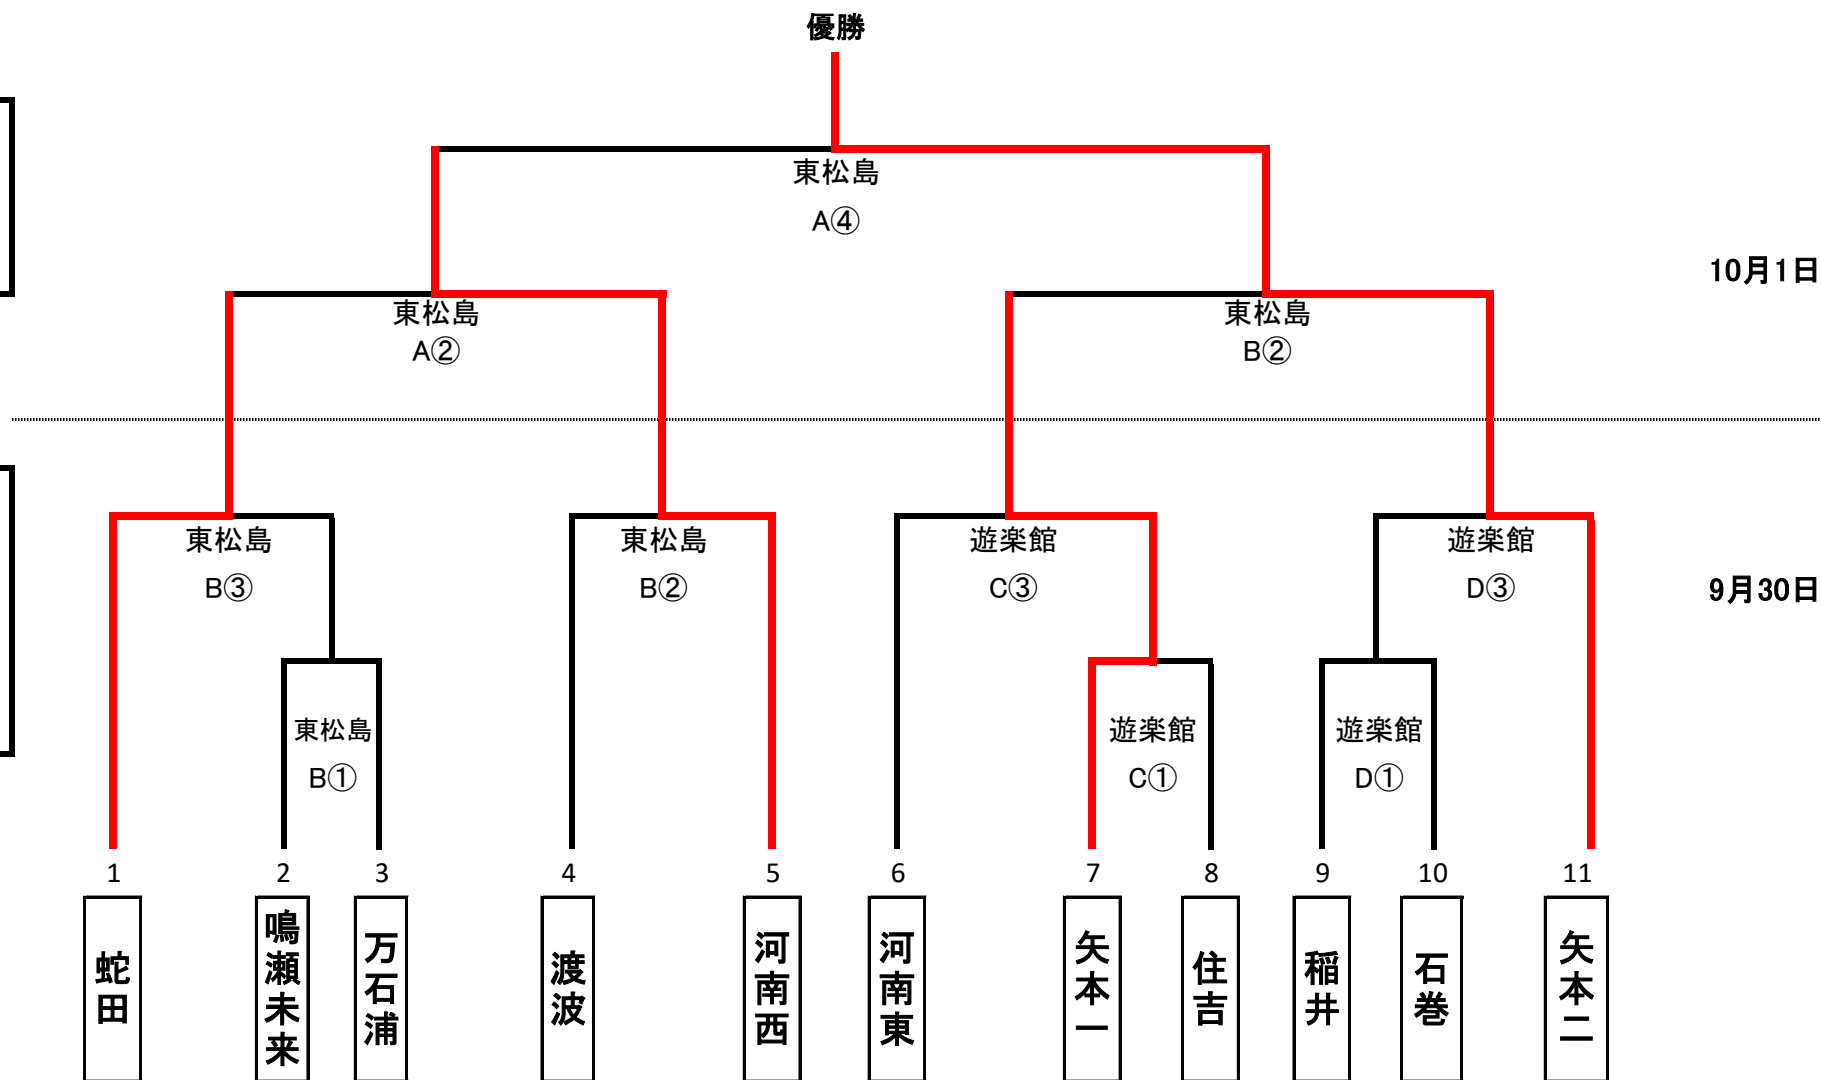

令和5年度 石巻地区中学校新人総合体育大会バスケットボール競技 男子組合せ

東松島体育館

A・Bコート

時間

- ① 9:00~
- ② 10:20~
- ③ 11:40~
- ④ 13:00~

遊楽館

C・Dコート

※9月30日遊楽館

- ① 10:00~
- ② 11:20~
- ③ 12:40~
- ④ 14:00~

1日目のTO・・・基本的には「負けTO」。1試合目のTOは、3試合目のチームが行う。

1試合目TO【A①：蛇田男子，B①渡波・万石浦女子，C①：矢本二男子，D①：河南東男子】

2日目のTO・・・協力校で行う。

令和5年度 石巻地区中学校新人総合体育大会バスケットボール競技 女子組合せ

東松島体育館

A・Bコート

時間(A・Bコート)

- ① 9:00~
- ② 10:20~
- ③ 11:40~
- ④ 13:00~

遊楽館

C・Dコート

※9月30日遊楽館

- ① 10:00~
- ② 11:20~
- ③ 12:40~
- ④ 14:00~

1日目のTO・・・基本的には「負けTO」。1試合目のTOは、3試合目のチームが行う。
 1試合目TO【A①：蛇田男子，B①渡波・万石浦女子，C①：矢本二男子，D①：河南東男子】

2日目のTO・・・協力校で行う。