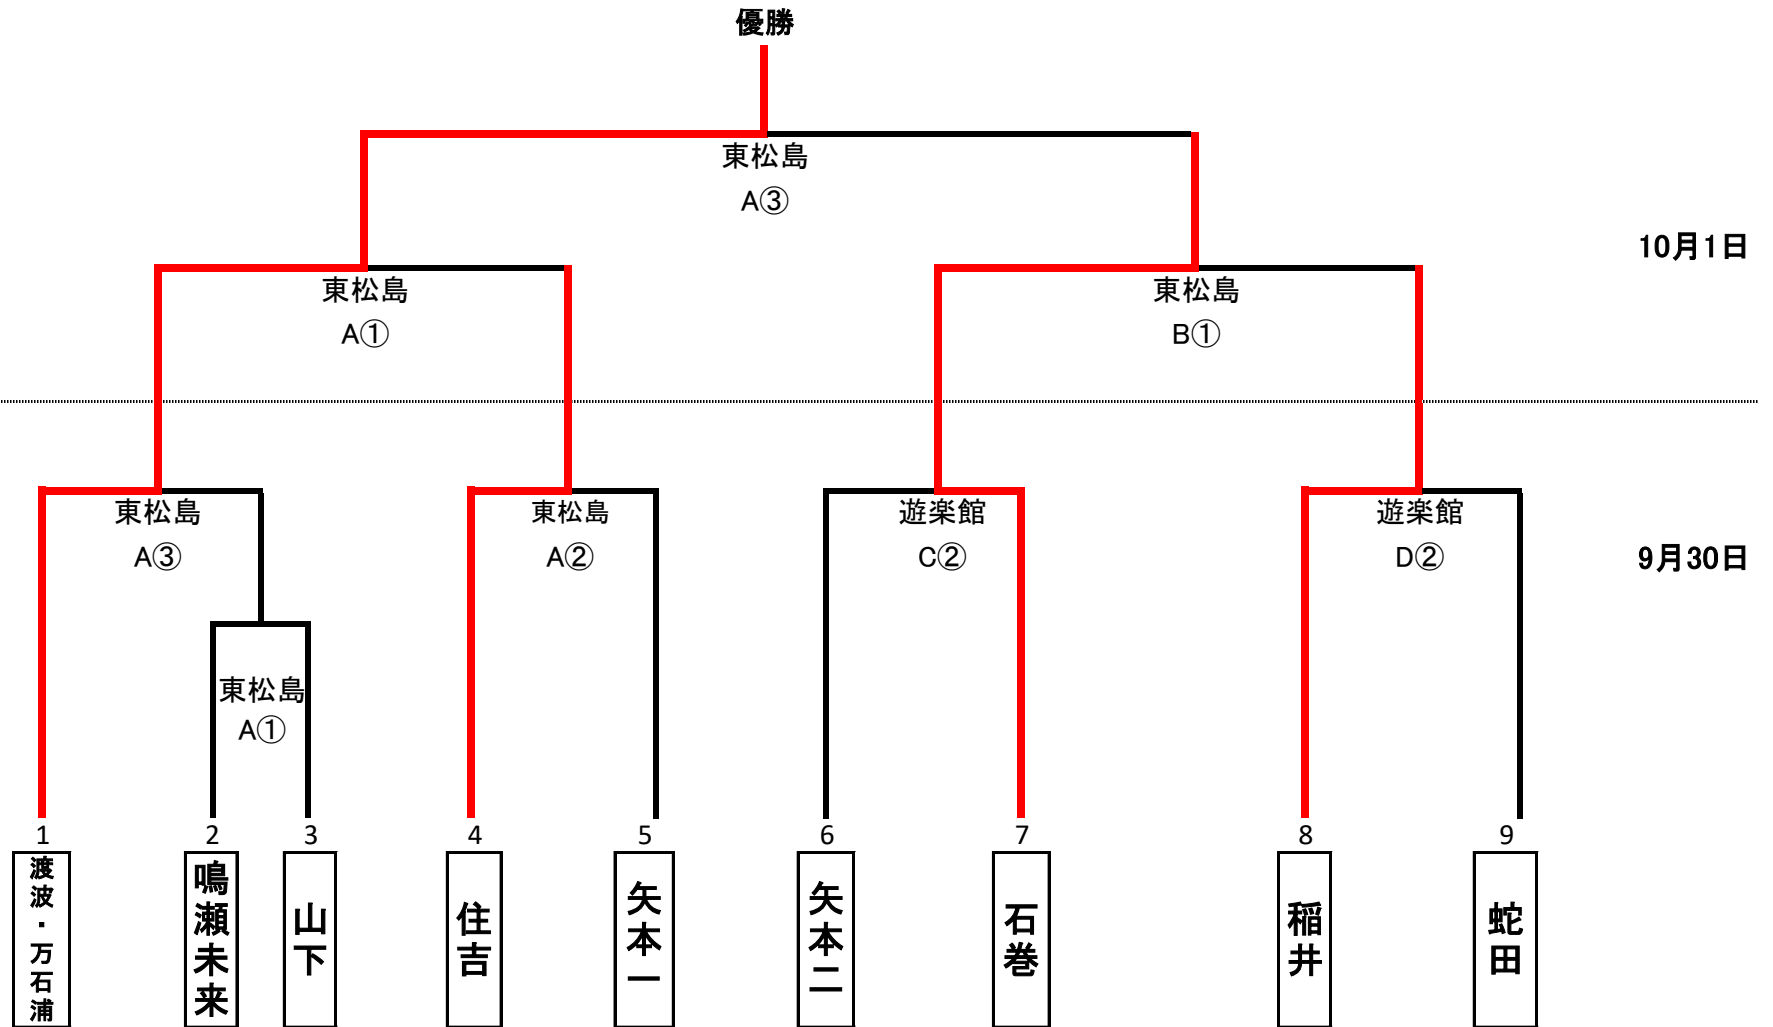

- ① 10:00~
- ② 11:20~
- ③ 12:40~
- ④ 14:00~

1日目のTO・・・基本的には「負けTO」。1試合目のTOは、3試合目のチームが行う。

1試合目TO【A①：蛇田男子，B①渡波・万石浦女子，C①：矢本二男子，D①：河南東男子】

2日目のTO・・・協力校で行う。

令和5年度 石巻地区中学校新人総合体育大会バスケットボール競技 女子組合せ

東松島体育館

A・Bコート

時間(A・Bコート)

- ① 9:00~
- ② 10:20~
- ③ 11:40~
- ④ 13:00~

遊楽館

C・Dコート

※9月30日遊楽館

- ① 10:00~
- ② 11:20~
- ③ 12:40~
- ④ 14:00~

1日目のTO・・・基本的には「負けTO」。1試合目のTOは、3試合目のチームが行う。
 1試合目TO【A①：蛇田男子，B①渡波・万石浦女子，C①：矢本二男子，D①：河南東男子】

2日目のTO・・・協力校で行う。