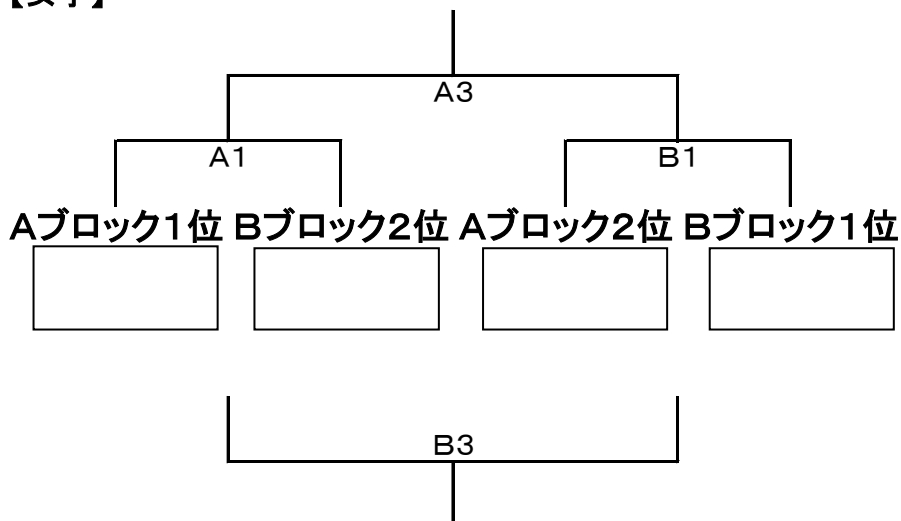

【予選リーグ結果】

男子	Aブロック	1位	2位	3位
	Bブロック	1位	2位	3位
女子	Aブロック	1位	2位	3位
	Bブロック	1位	2位	3位

第39回 宮城県中学校新人バスケットボール選抜大会 二次リーグ

平成30年1月21日(日)

会場: 仙台市泉総合運動場体育館

試合		Aコート				Bコート					
1	9:00~	女子A1				女子B2	女子A2				女子B1
	女子準決勝										
	TOチーム	協力校TO				協力校TO					
2	10:20~	男子A1				男子B2	男子A2				男子B1
	男子準決勝										
	TOチーム	協力校TO				協力校TO					
3	11:40~	女子決				女子決	女子シード				女子シード
	女子決勝 シード決定 戦										
	TOチーム	協力校TO				協力校TO					
4	13:00~	男子決				男子決	男子シード				男子シード
	男子決勝 シード決定 戦										
	TOチーム	協力校TO				協力校TO					

【決勝トーナメント】

	男 子	女 子
1位		
2位		
3位		
3位		
5位		
5位		

【二次リーグ決勝トーナメント】

平成30年1月21日(日)

会場: 仙台市泉総合運動場体育館

【男子】

【女子】

試合時間	1	2	3	4
	9:00~	10:20~	11:40~	13:00~