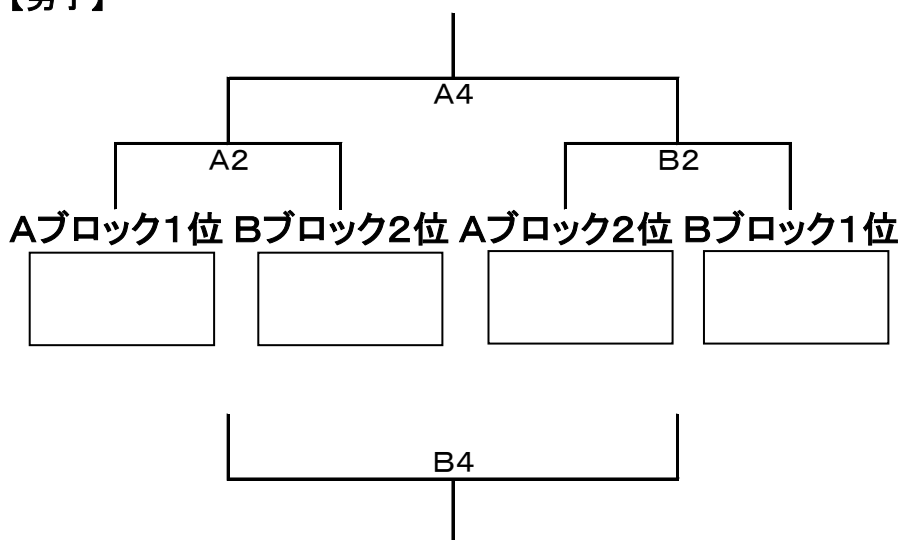

【予選リーグ結果】

男子	Aブロック	1位	2位	3位
	Bブロック	1位	2位	3位
女子	Aブロック	1位	2位	3位
	Bブロック	1位	2位	3位

第39回 宮城県中学校新人バスケットボール選抜大会 二次リーグ

平成30年1月21日(日)

会場: 仙台市泉総合運動場体育館

試合		Aコート				Bコート					
1	9:00~	女子A1				女子B2	女子A2				女子B1
	女子準決勝										
	TOチーム	協力校TO				協力校TO					
2	10:20~	男子A1				男子B2	男子A2				男子B1
	男子準決勝										
	TOチーム	協力校TO				協力校TO					
3	11:40~	女子決				女子決	女子シード				女子シード
	女子決勝 シード決定 戦										
	TOチーム	協力校TO				協力校TO					
4	13:00~	男子決				男子決	男子シード				男子シード
	男子決勝 シード決定 戦										
	TOチーム	協力校TO				協力校TO					

【決勝トーナメント】

	男 子	女 子
1位		
2位		
3位		
3位		
5位		
5位		

【二次リーグ決勝トーナメント】

平成30年1月21日(日)

会場: 仙台市泉総合運動場体育館

【男子】

【女子】

試合時間	1	2	3	4
	9:00~	10:20~	11:40~	13:00~