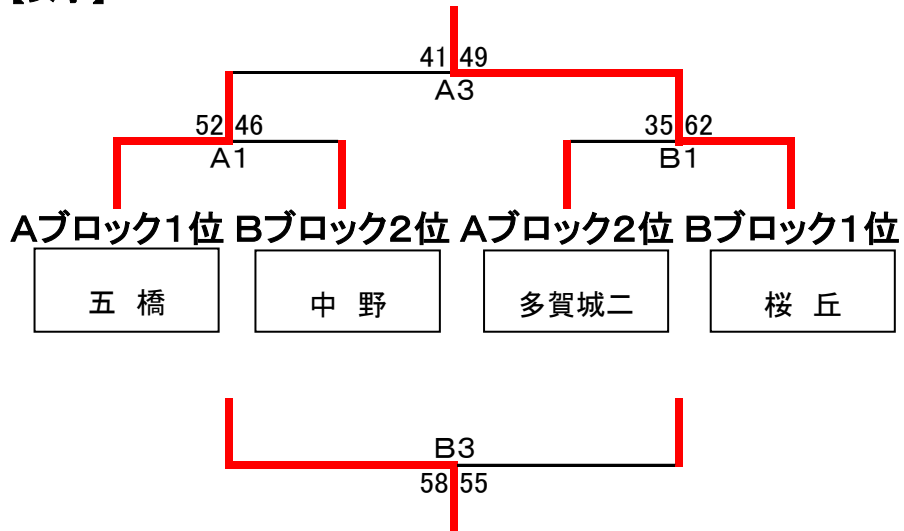

【女子】

試合時間	1	2	3	4
	9:00~	10:20~	11:40~	13:00~