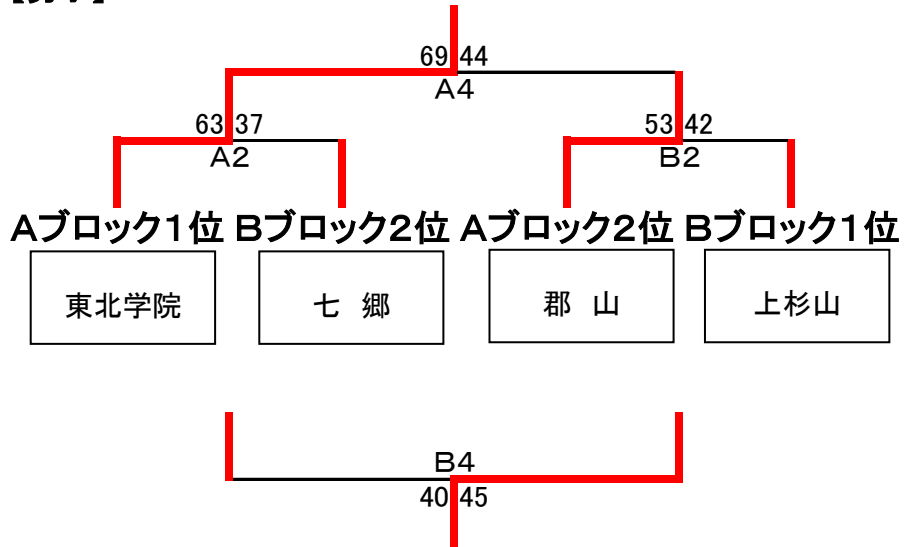

【二次リーグ決勝トーナメント】

平成30年1月21日(日)

会場: 仙台市泉総合運動場体育館

【男子】