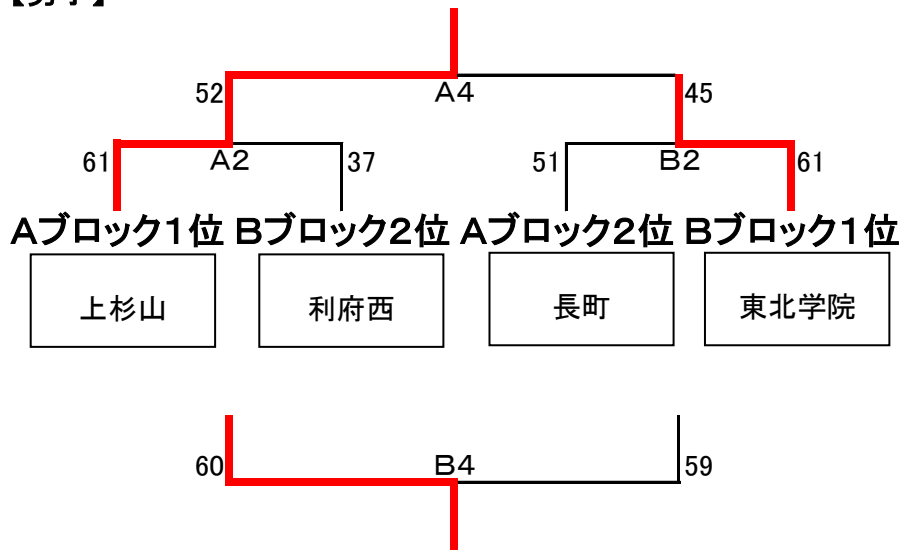

【二次リーグ決勝トーナメント】

平成31年1月20日(日)

会場:フラップ大郷

【男子】