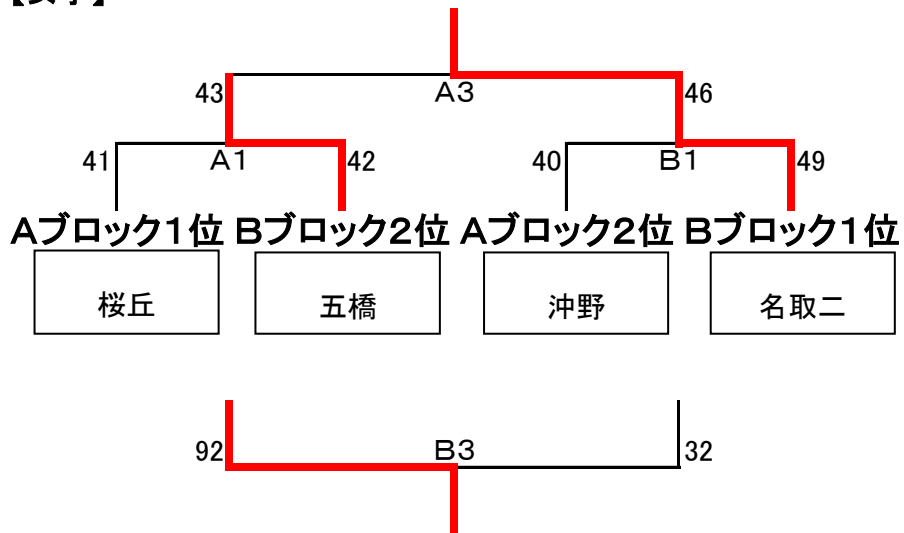

【女子】

試合時間	1	2	3	4
	9:00~	10:20~	11:40~	13:00~