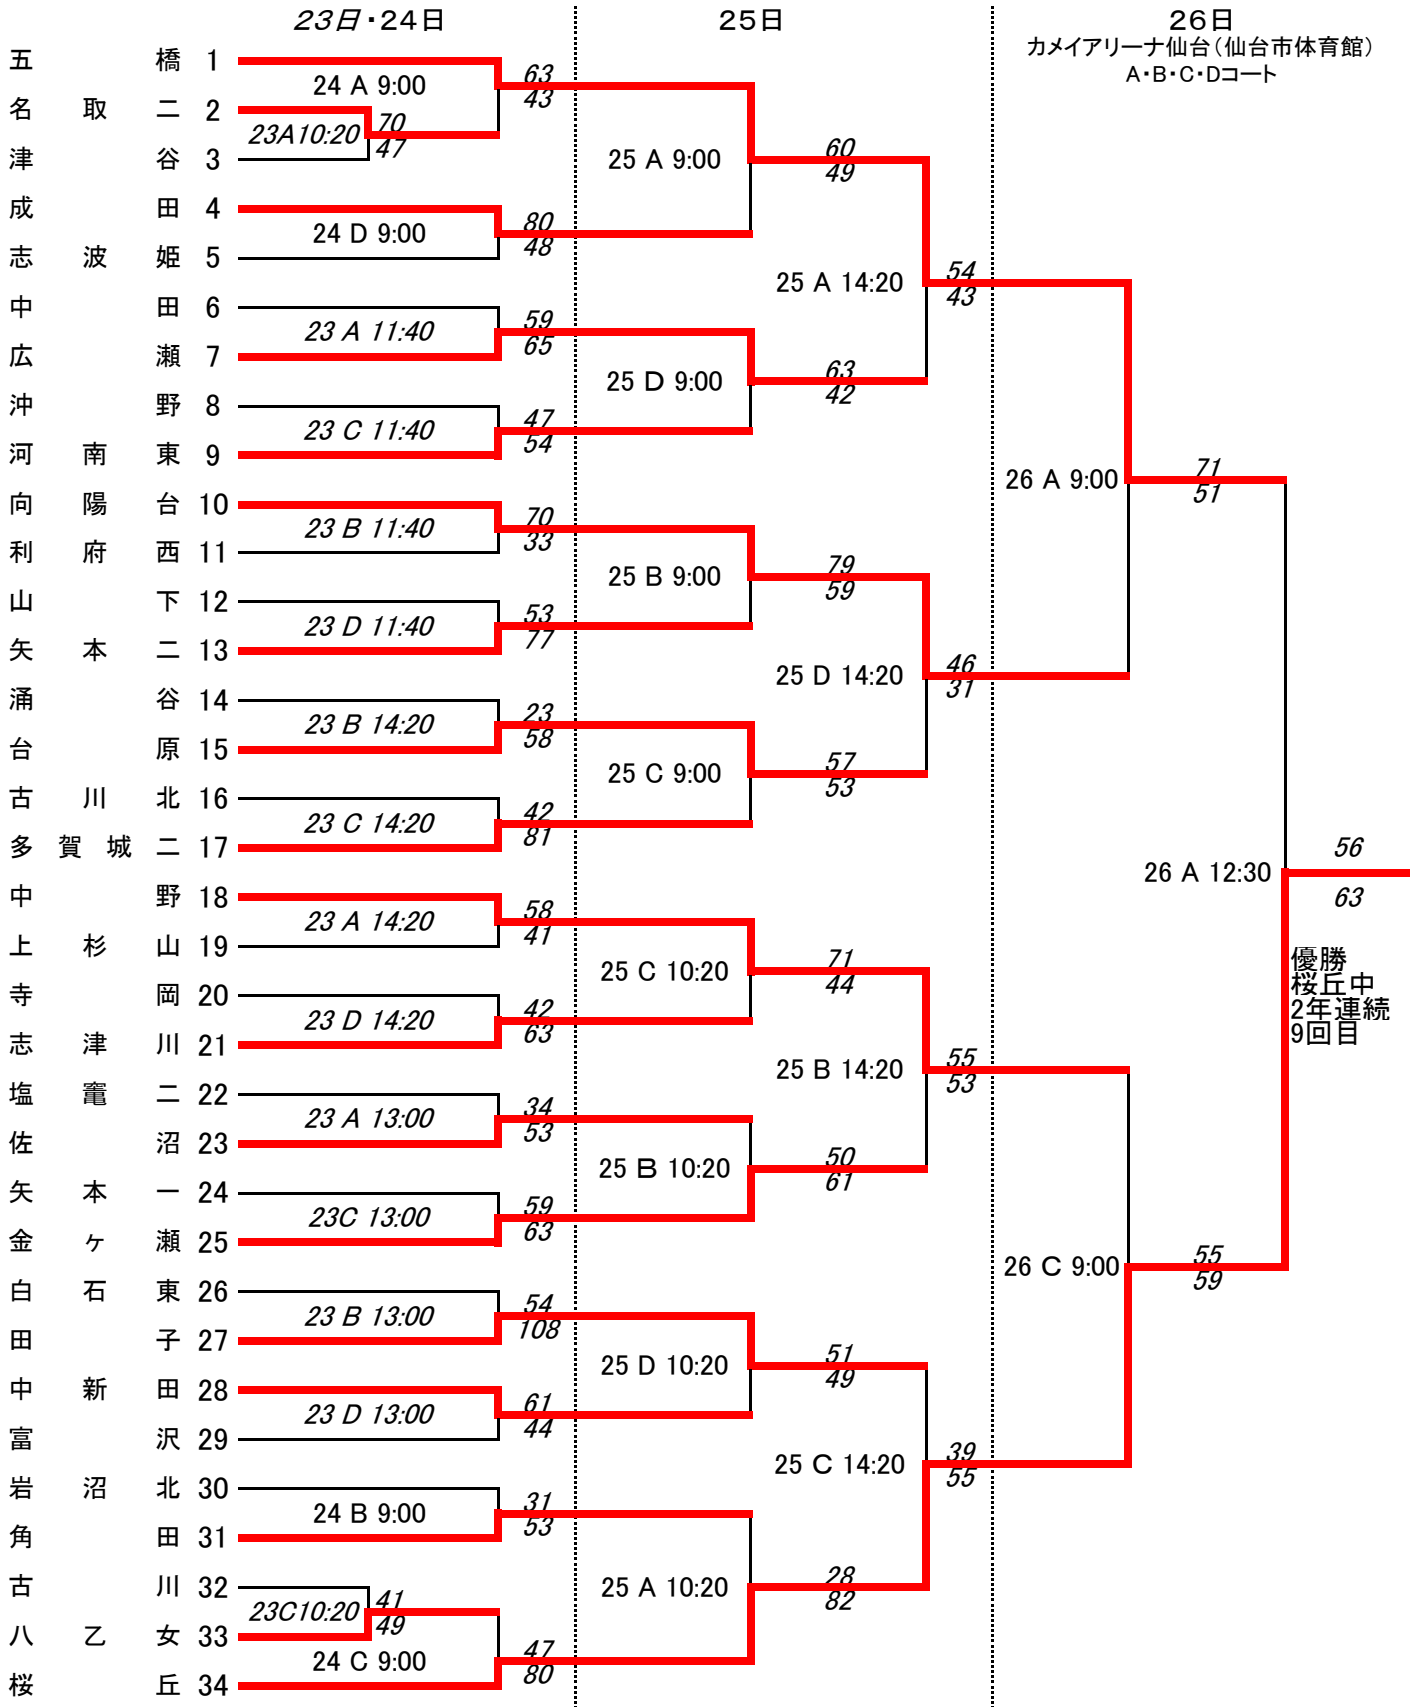

<平成30年度>

第67回宮城県中学校総合体育大会バスケットボール競技 男子組み合わせ

※23日と24日の第2試合以降のTOは、前試合の勝ちチームが行う。(勝ちTO)

※24日の第1試合のTOは、該当コート第3試合の組合せ番号の若いチーム(上杉山, 古川, 河南東, 五橋)が行う。

※25日は負けTO, 26日は協力校TOとする。

※TOはチームで一番TOができる生徒が担当する。経験の浅いTOを出すと試合の妨げになるので運営に協力すること。

<平成30年度>

第67回宮城県中学校総合体育大会バスケットボール競技 女子組み合わせ

※23日の第1試合のTOは、該当コート第3試合の組合せ番号の若いチーム（塩竈二、矢本一、白石東）が行う。Dコートについては、第4試合の組み合わせ番号の若いチーム（寺岡）が行う。
 ※23日と24日の第2試合以降のTOは、前試合の勝ちチームが行う。（勝ちTO）
 ※25日は負けTO、26日は協力校TOとする。
 ※TOはチームで一番TOができる生徒が担当する。経験の浅いTOを出すと試合の妨げになるので運営に協力すること。