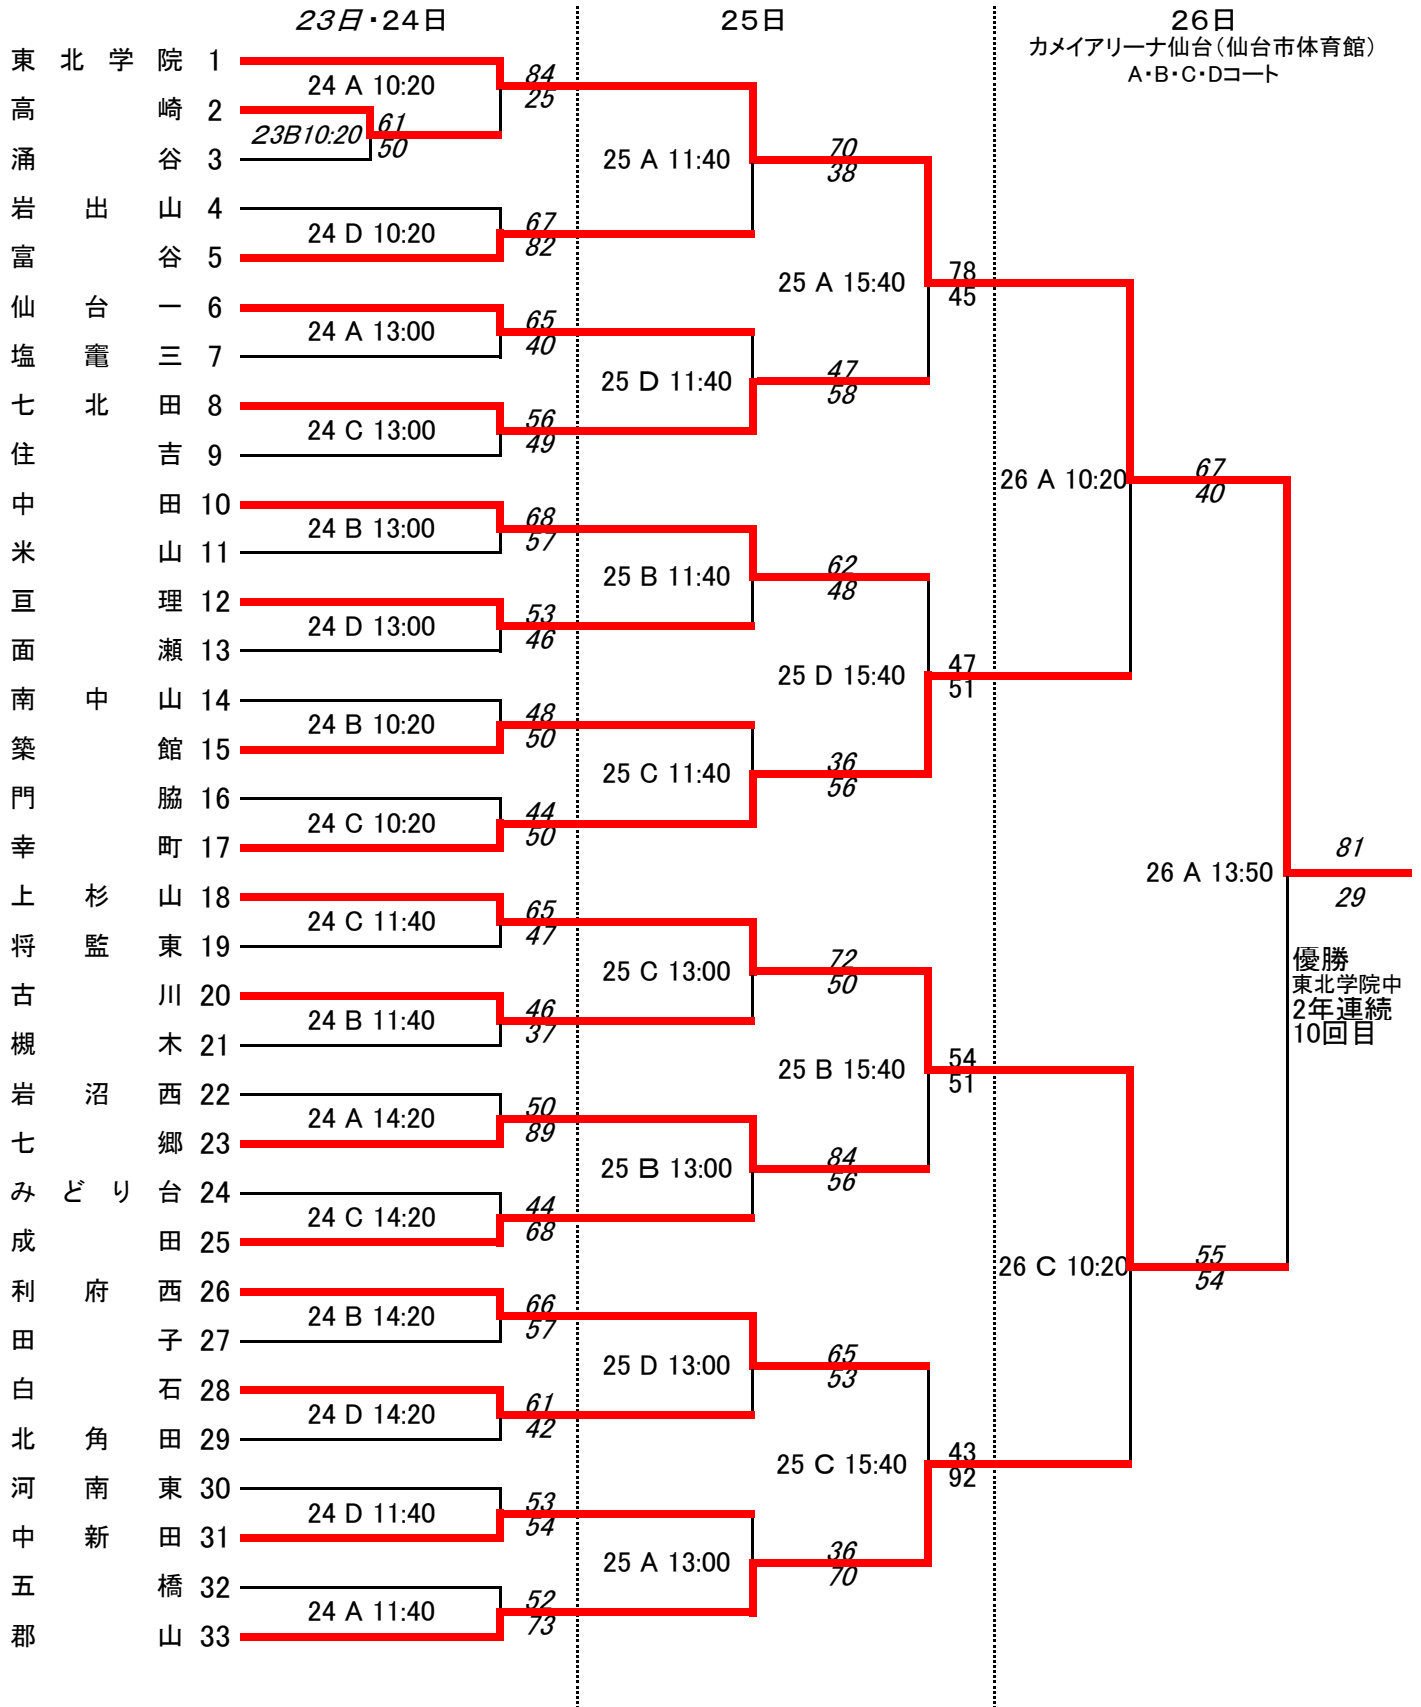

<平成30年度>

第67回宮城県中学校総合体育大会バスケットボール競技 男子組み合わせ

※23日と24日の第2試合以降のTOは、前試合の勝ちチームが行う。(勝ちTO)

※24日の第1試合のTOは、該当コート第3試合の組合せ番号の若いチーム(上杉山, 古川, 河南東, 五橋)が行う。

※25日は負けTO, 26日は協力校TOとする。

※TOはチームで一番TOができる生徒が担当する。経験の浅いTOを出すと試合の妨げになるので運営に協力すること。

<平成30年度>

第67回宮城県中学校総合体育大会バスケットボール競技 女子組み合わせ

※23日の第1試合のTOは、該当コート第3試合の組合せ番号の若いチーム（塩竈二、矢本一、白石東）が行う。Dコートについては、第4試合の組み合わせ番号の若いチーム（寺岡）が行う。
 ※23日と24日の第2試合以降のTOは、前試合の勝ちチームが行う。（勝ちTO）
 ※25日は負けTO、26日は協力校TOとする。
 ※TOはチームで一番TOができる生徒が担当する。経験の浅いTOを出すと試合の妨げになるので運営に協力すること。