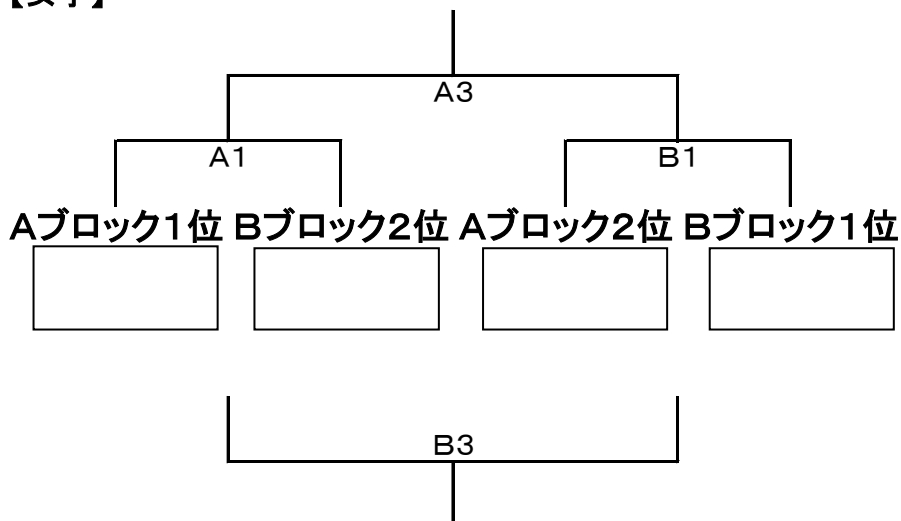

【女子】

試合時間	1	2	3	4
	9:00~	10:20~	11:40~	13:00~