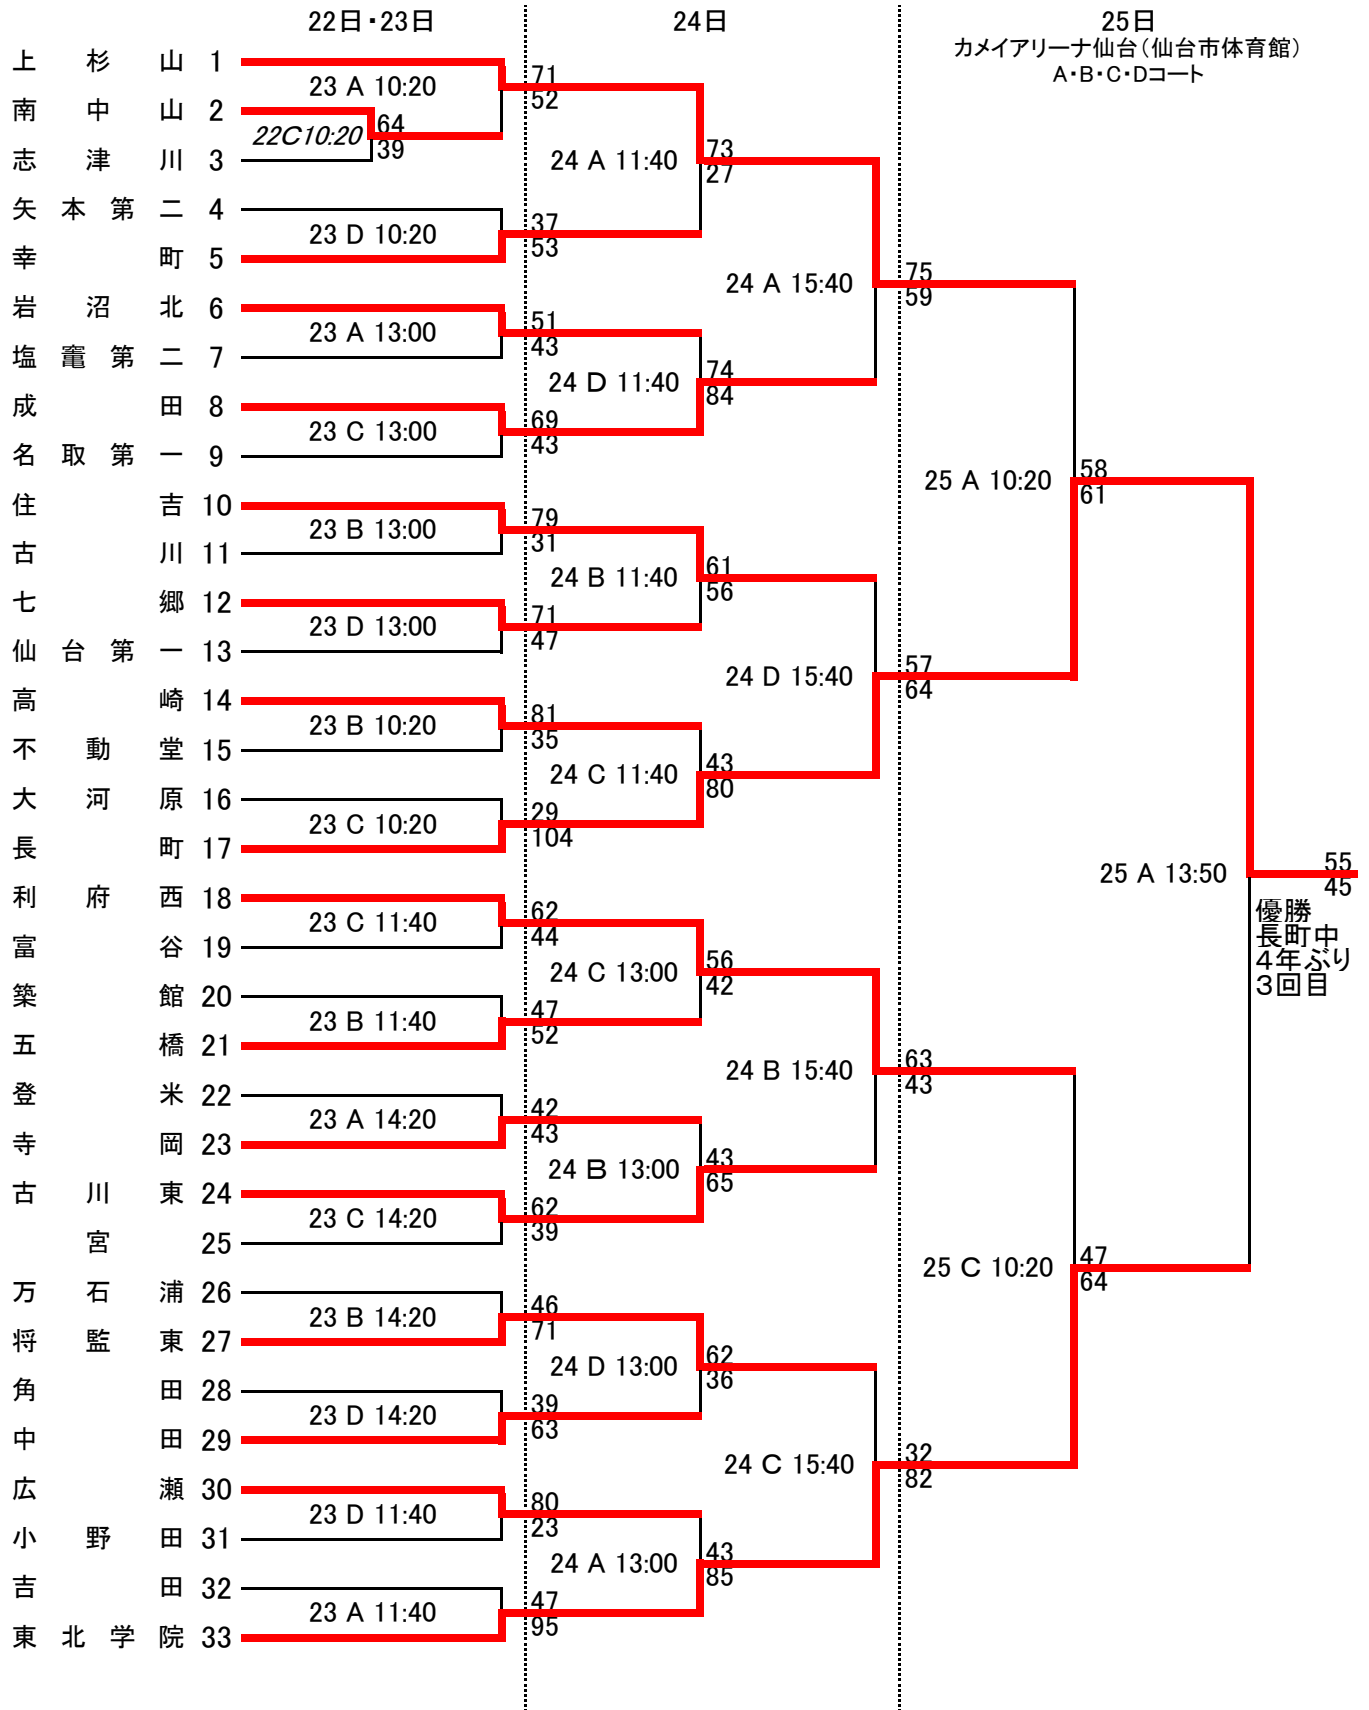

<令和元年度>

第68回宮城県中学校総合体育大会バスケットボール競技 男子組み合わせ

優勝
長町中
4年ぶり
3回目

※22日と23日の第2試合以降のTOは、前試合の勝ちチームが行う。(勝ちTO)
 ※23日の第1試合のTOは、該当コート第3試合の組合せ番号の若いチーム(吉田, 築館, 利府西, 広瀬)が行う。
 ※24日は負けTO, 25日は協力校TOとする。
 ※TOはチームで一番TOができる生徒が担当する。経験の浅いTOを出すと試合の妨げになるので運営に協力すること。

<令和元年度>

第68回宮城県中学校総合体育大会バスケットボール競技 女子組み合わせ

※22日の第1試合のTOは、該当コート第3試合の組み合わせ番号の若いチーム(鹿島台,岩沼西)が行う。B, Dコートについては、第4試合の組み合わせ番号の若いチーム(蛇田,高森)が行う。

※22日と23日の第2試合以降のTOは、前試合の勝ちチームが行う。(勝ちTO)

※24日は負けTO, 25日は協力校TOとする。

※TOはチームで一番TOができる生徒が担当する。経験の浅いTOを出すと試合の妨げになるので運営に協力すること。