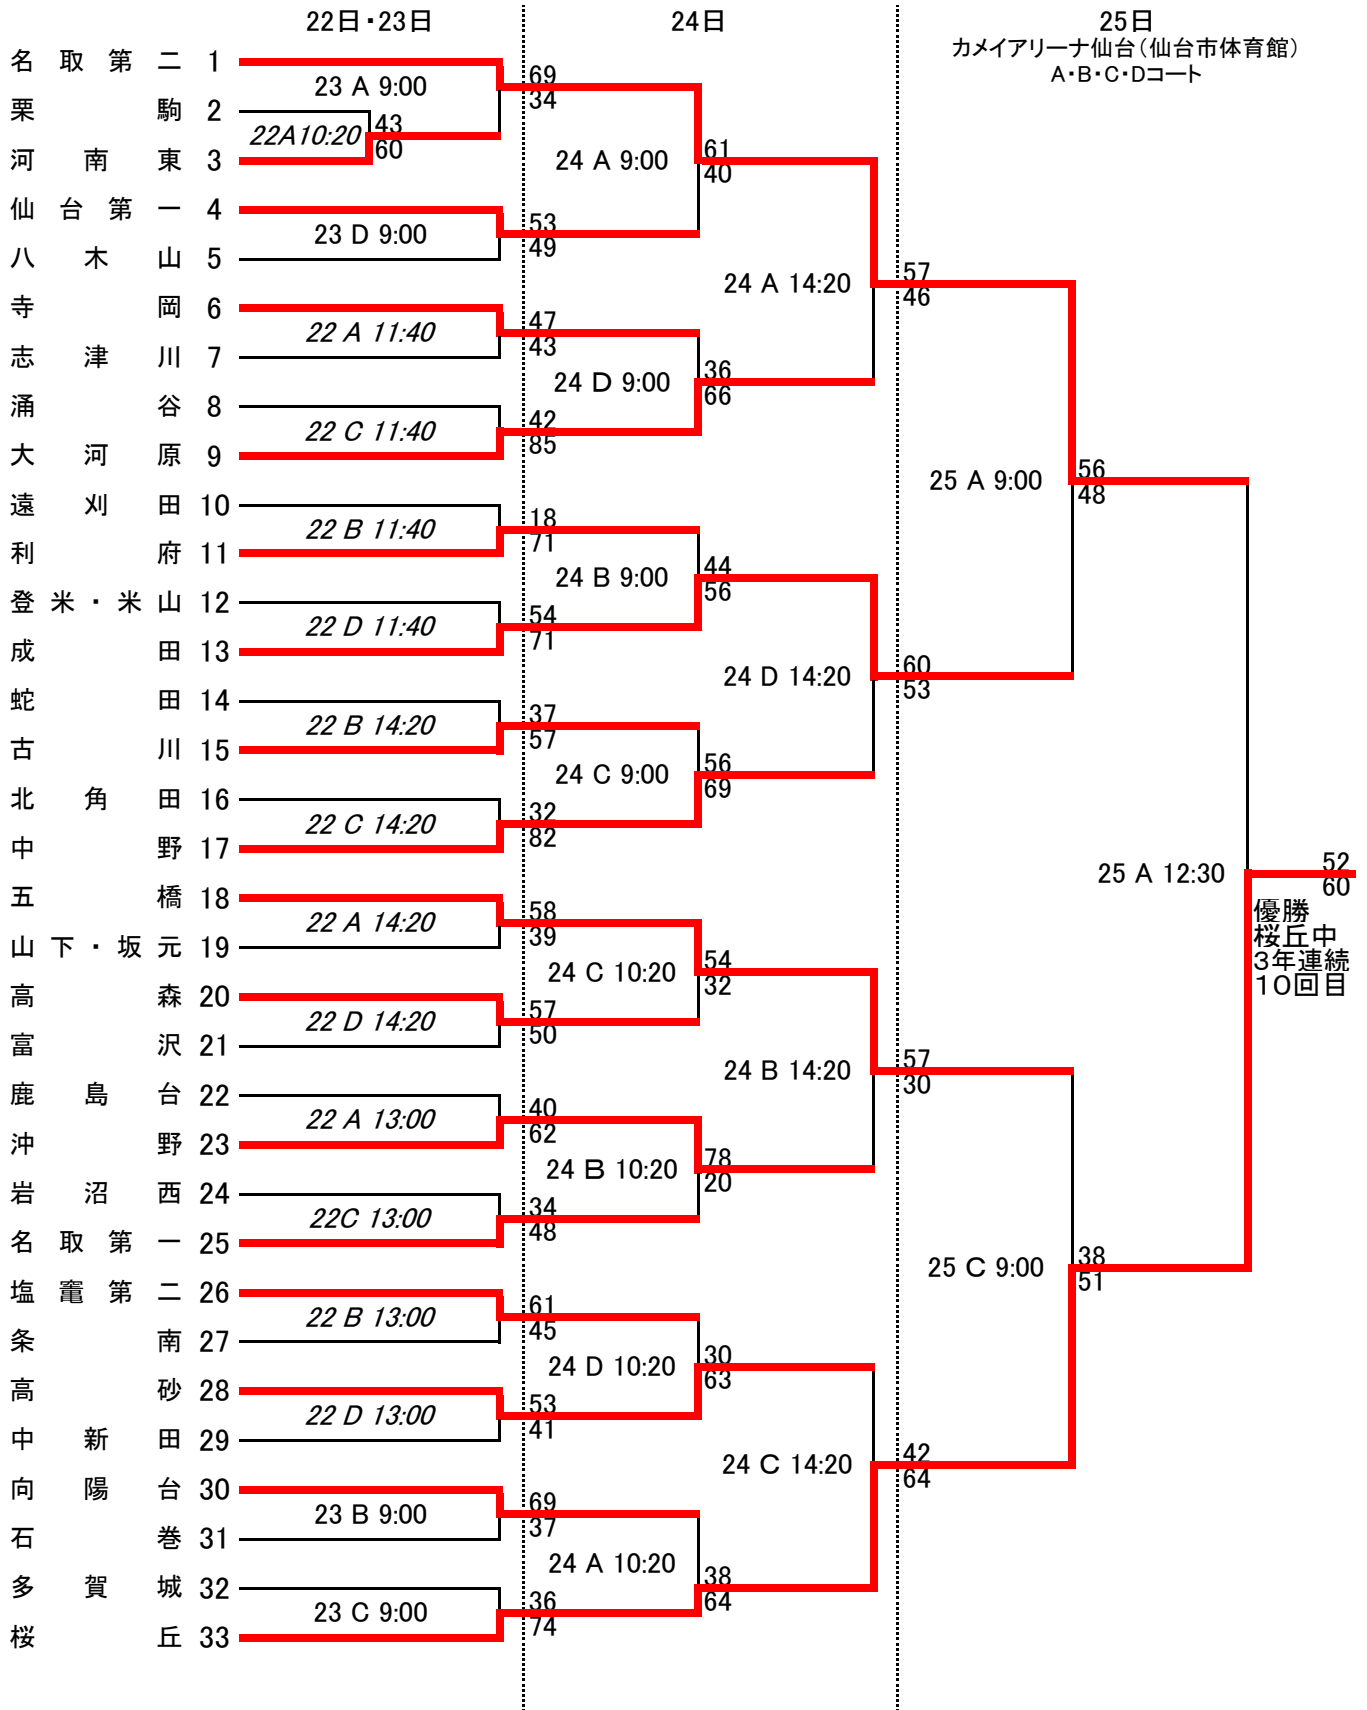

<令和元年度>

第68回宮城県中学校総合体育大会バスケットボール競技 男子組み合わせ

優勝
長町中
4年ぶり
3回目

※22日と23日の第2試合以降のTOは、前試合の勝ちチームが行う。(勝ちTO)
 ※23日の第1試合のTOは、該当コート第3試合の組合せ番号の若いチーム(吉田, 築館, 利府西, 広瀬)が行う。
 ※24日は負けTO, 25日は協力校TOとする。
 ※TOはチームで一番TOができる生徒が担当する。経験の浅いTOを出すと試合の妨げになるので運営に協力すること。

<令和元年度>

第68回宮城県中学校総合体育大会バスケットボール競技 女子組み合わせ

※22日の第1試合のTOは、該当コート第3試合の組み合わせ番号の若いチーム(鹿島台,岩沼西)が行う。B, Dコートについては、第4試合の組み合わせ番号の若いチーム(蛇田,高森)が行う。

※22日と23日の第2試合以降のTOは、前試合の勝ちチームが行う。(勝ちTO)

※24日は負けTO, 25日は協力校TOとする。

※TOはチームで一番TOができる生徒が担当する。経験の浅いTOを出すと試合の妨げになるので運営に協力すること。