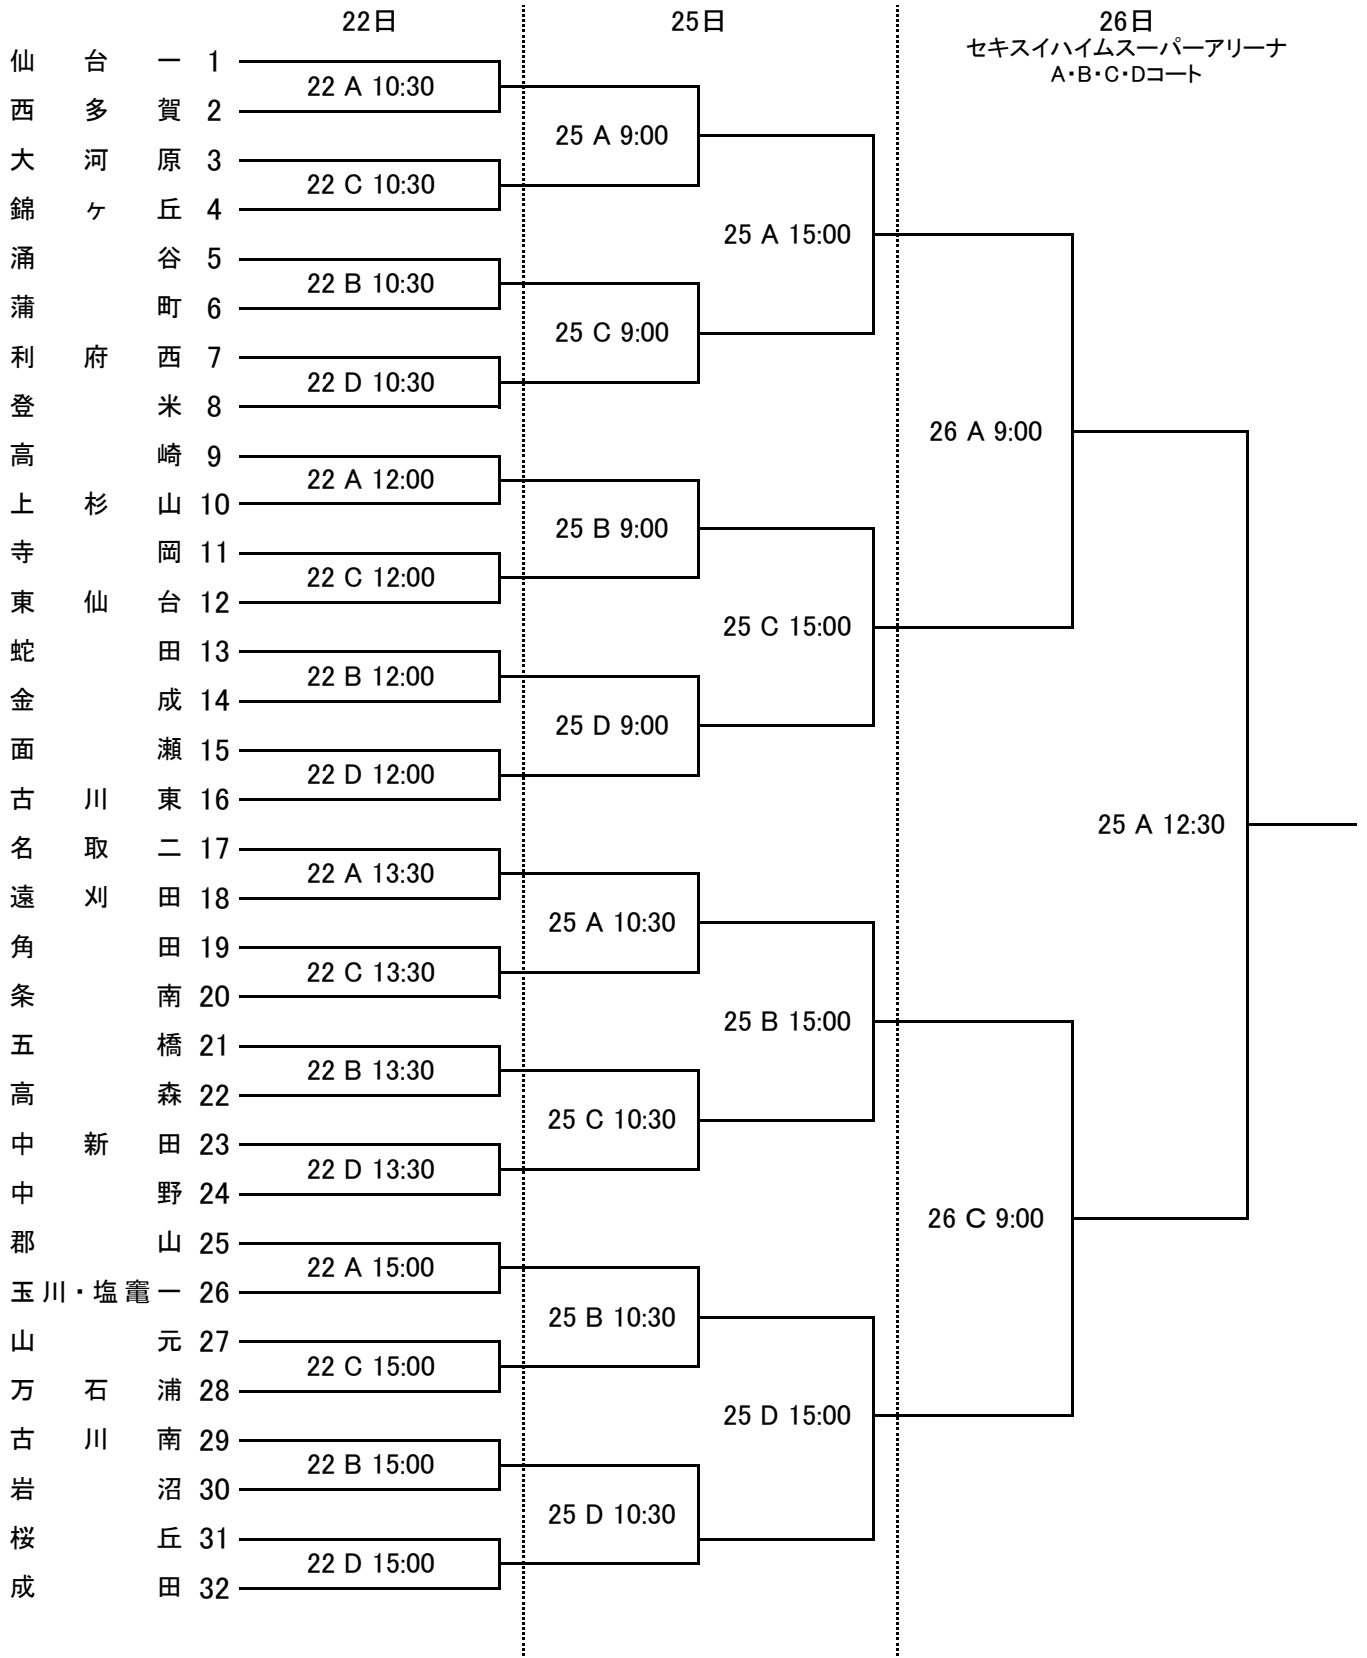

<令和3年度>

第70回宮城県中学校総合体育大会バスケットボール競技 男子組み合わせ

※22日と23日の第2試合以降のTOは、前試合の勝ちチームが行う。(勝ちTO)
 ※23日の第1試合のTOは、該当コート第3試合の組合せ番号の若いチーム(A利府, B中新田, C鶴が丘, D玉川)が行う。
 ※25日も勝ちTO。ただし、試合間の関係で第5試合のみ負けTOとする。26日は協力校TOとする。
 ※TOはチームで一番TOができる生徒が担当する。経験の浅いTOを出すと試合の妨げになるので運営に協力すること。

<令和3年度>

第70回宮城県中学校総合体育大会バスケットボール競技 女子組み合わせ

※22日の第1試合(10:30開始のゲーム)のTOは、該当コート第3試合の組合せ番号の若いチーム (A名取二, B五橋, C角田, D中新田) が行う。

※22日の第2試合以降のTOは、前試合の勝ちチームが行う。(勝ちTO)

※25日も勝ちTO。ただし、試合間の関係で第5試合のみ負けTOとする。26日は協力校TOとする。