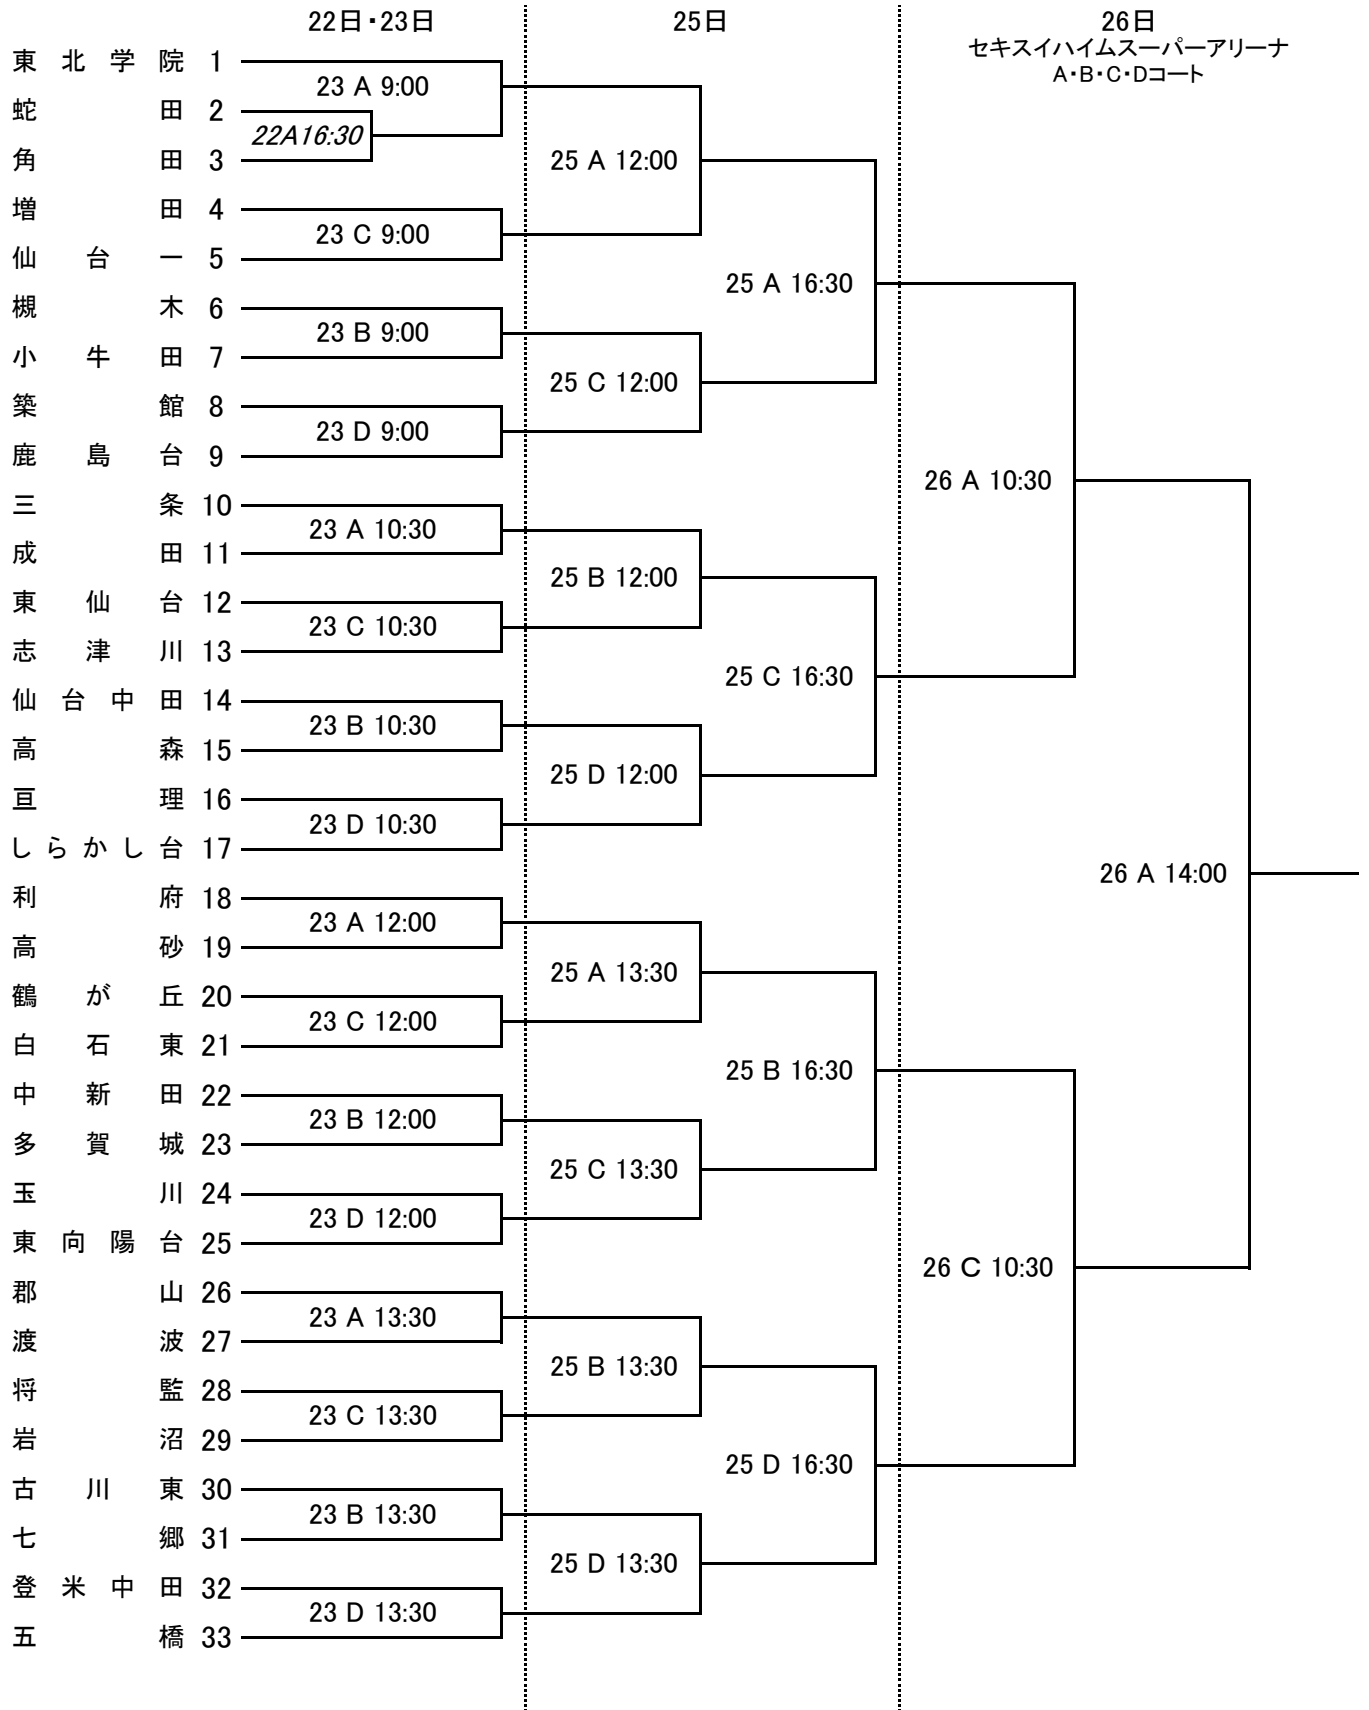

<令和3年度>

第70回宮城県中学校総合体育大会バスケットボール競技 男子組み合わせ

※22日と23日の第2試合以降のTOは、前試合の勝ちチームが行う。(勝ちTO)
 ※23日の第1試合のTOは、該当コート第3試合の組合せ番号の若いチーム(A利府, B中新田, C鶴が丘, D玉川)が行う。
 ※25日も勝ちTO。ただし、試合間の関係で第5試合のみ負けTOとする。26日は協力校TOとする。
 ※TOはチームで一番TOができる生徒が担当する。経験の浅いTOを出すと試合の妨げになるので運営に協力すること。

<令和3年度>

第70回宮城県中学校総合体育大会バスケットボール競技 女子組み合わせ

※22日の第1試合(10:30開始のゲーム)のTOは、該当コート第3試合の組合せ番号の若いチーム (A名取二, B五橋, C角田, D中新田) が行う。

※22日の第2試合以降のTOは、前試合の勝ちチームが行う。(勝ちTO)

※25日も勝ちTO。ただし、試合間の関係で第5試合のみ負けTOとする。26日は協力校TOとする。