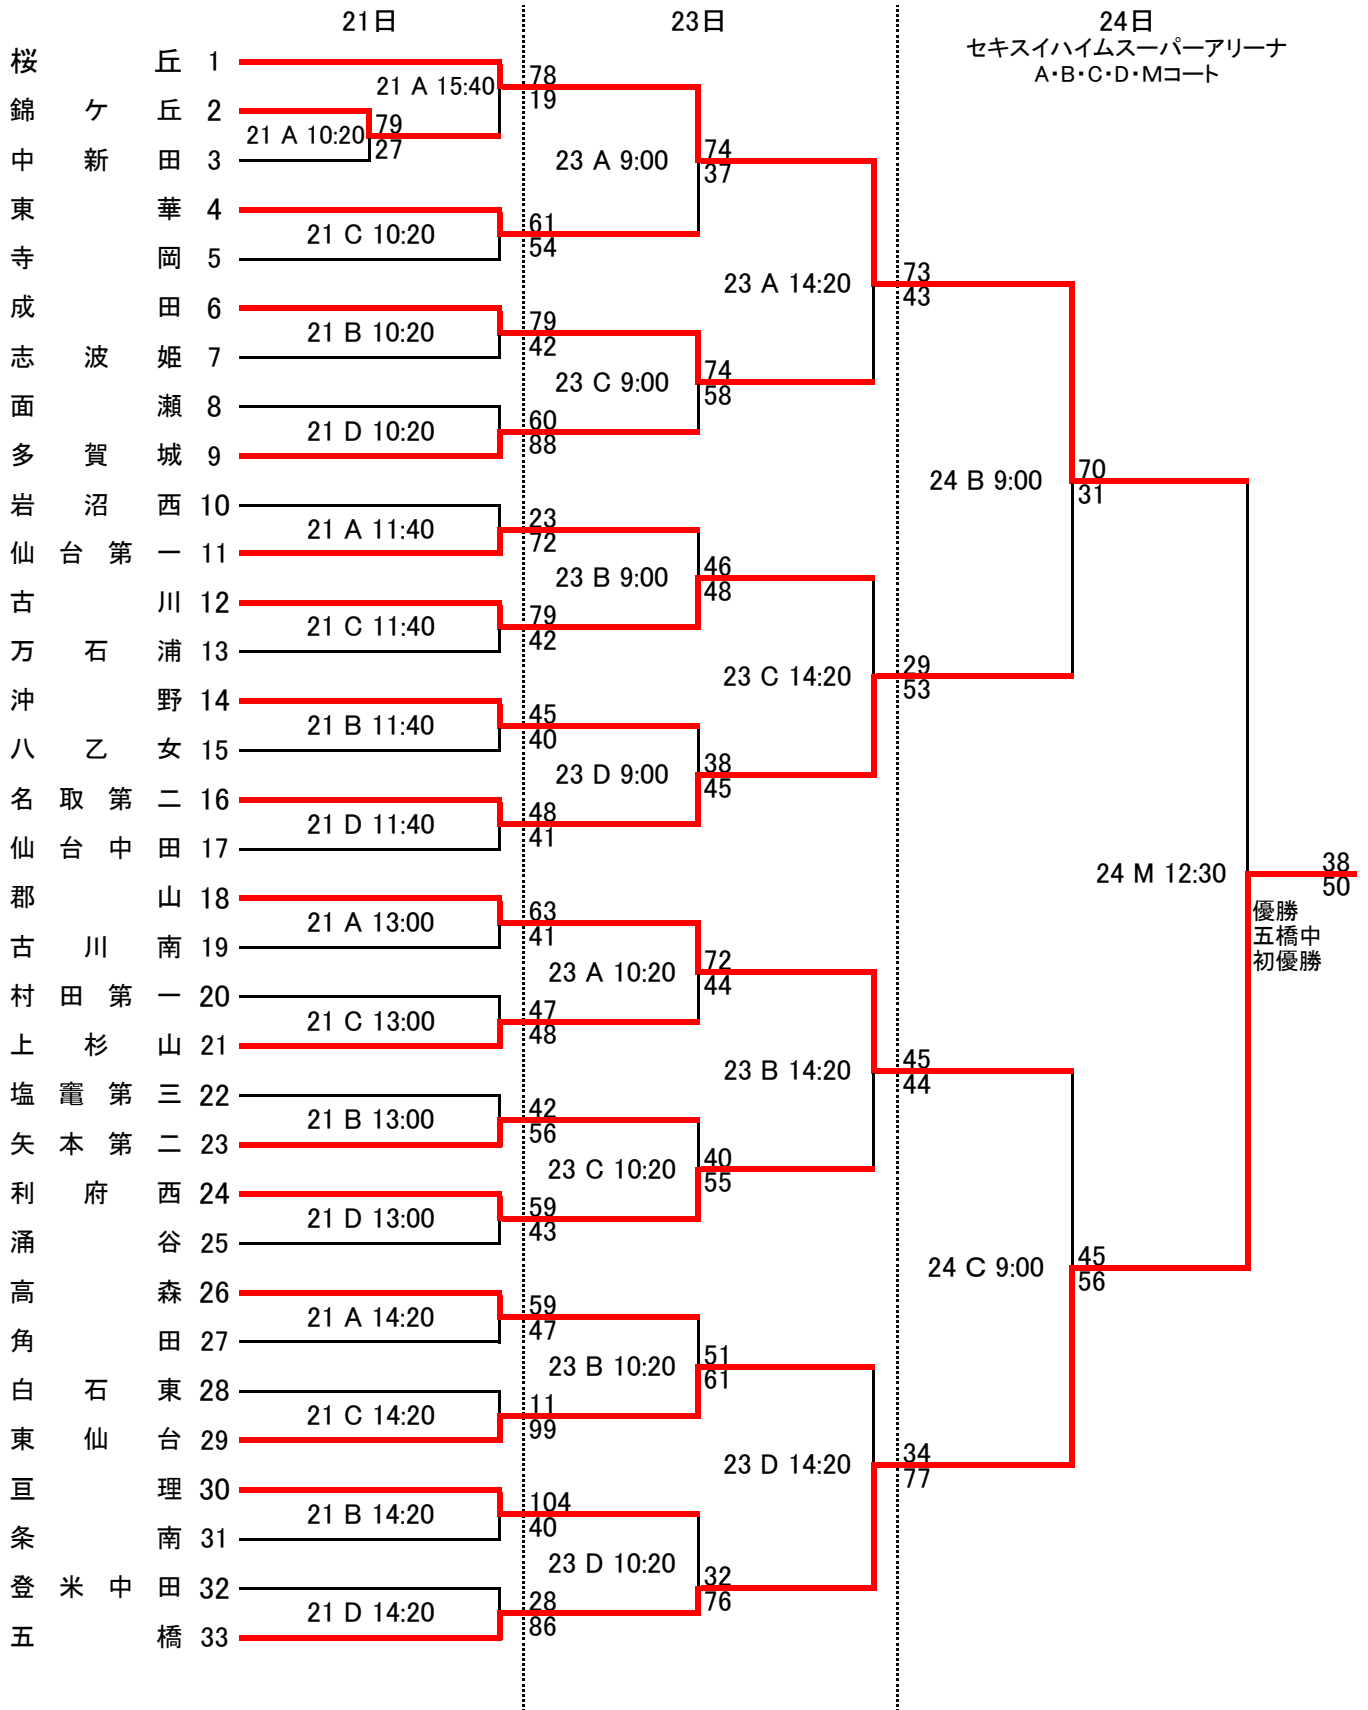

※22日の第2試合以降のTOは、前試合の勝ちチームが行う。(勝ちTO)

※22日の第1試合のTOは、該当コート第3試合の組合せ番号の若いチームが行う。(Aコート：成田中学校、Bコート：塩竈第一中学校、Cコート：名取第一、Dコート：郡山中学校)

※23日と24日は協力校TOとする。

※TOはチームで一番TOができる生徒が担当する。経験の浅いTOを出すと試合の妨げになるので運営に協力すること。

<令和4年度>

第71回宮城県中学校総合体育大会バスケットボール競技 女子組み合わせ

※21日の第1試合(10:20開始のゲーム)のTOは、該当コート第3試合の組合せ番号の若いチームが行う。

(A郡山,B塩竈第三,C村田第一,D利府西)

※21日の第2試合以降のTOは、前試合の勝ちチームが行う。(勝ちTO)

※23日と24日は協力校TOとする。

※TOはチームで一番TOができる生徒が担当する。経験の浅いTOを出すと試合の妨げになるので運営に協力すること。