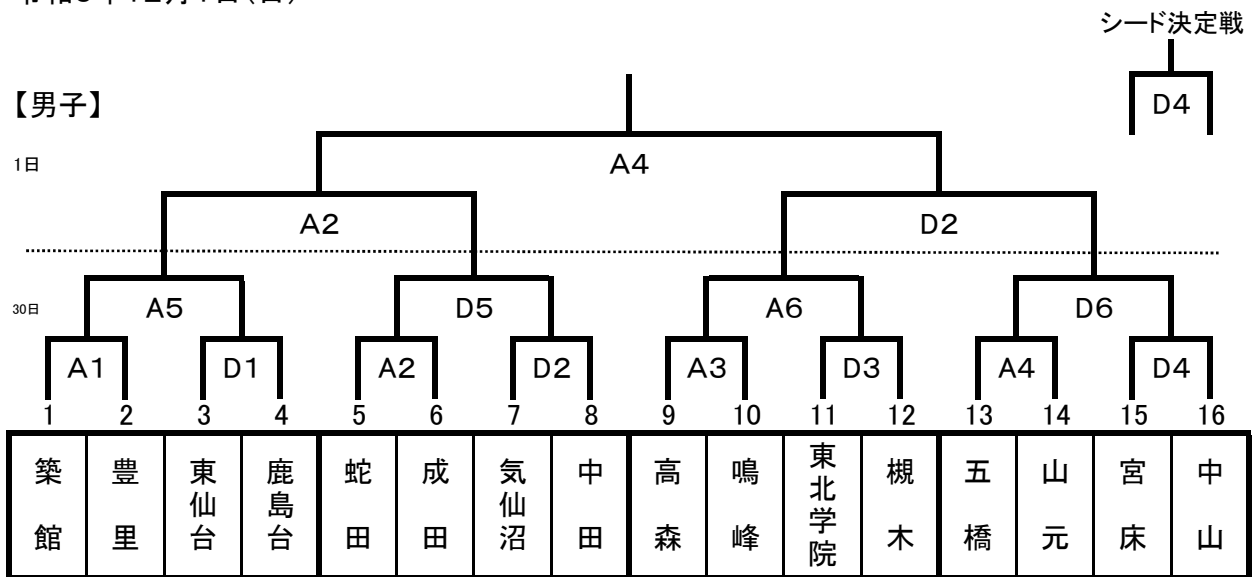

第46回 宮城県中学校新人バスケットボール選抜大会 組み合わせ

会場:11月30日 セキスイハイム・スーパーアリーナ(男子)
宮城学院中学校高等学校(女子)
12月1日 セキスイハイム・スーパーアリーナ(男女)

令和6年11月30日(土)
令和6年12月1日(日)

試合時間		試合会場	
11月30日(土)	12月1日(日)	A, D	セキスイハイム・スーパーアリーナ
① 9:00~	① 9:00~	E, F	宮城学院中学校高等学校
② 10:20~	② 10:30~		
③ 11:40~	③ 12:00~		
④ 13:00~	④ 13:30~		
⑤ 14:20~			
⑥ 15:40~			

☆男子の組み合わせ番号9(高森中)・11(東北学院中)と女子の組み合わせ番号9(名取二中)・11(古川中)は、11月30日の第1試合のTOをお願いします。第2試合以降は負けチームがTOとなります。また、12月1日は協力校TOとなります。
※TOはチームで一番TOができる生徒が担当してください。経験の浅いTOを出すと試合の妨げになるので運営に協力しましょう。