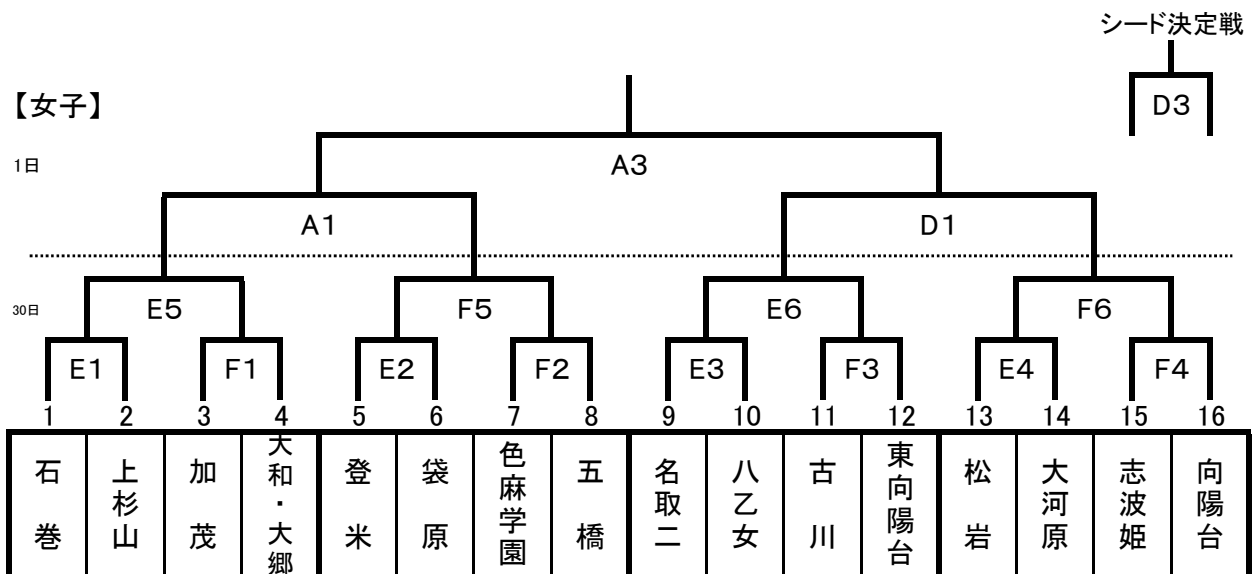

第46回 宮城県中学校新人バスケットボール選抜大会 組み合わせ

会場:11月30日 セキスイハイム・スーパーアリーナ(男子)
宮城学院中学校高等学校(女子)
12月1日 セキスイハイム・スーパーアリーナ(男女)

令和6年11月30日(土)
令和6年12月1日(日)

試合時間		試合会場	
11月30日(土)	12月1日(日)	A, D	セキスイハイム・スーパーアリーナ
① 9:00~	① 9:00~	E, F	宮城学院中学校高等学校
② 10:20~	② 10:30~		
③ 11:40~	③ 12:00~		
④ 13:00~	④ 13:30~		
⑤ 14:20~			
⑥ 15:40~			

☆男子の組み合わせ番号9(高森中)・11(東北学院中)と女子の組み合わせ番号9(名取二中)・11(古川中)は、11月30日の第1試合のTOをお願いします。第2試合以降は負けチームがTOとなります。また、12月1日は協力校TOとなります。
※TOはチームで一番TOができる生徒が担当してください。経験の浅いTOを出すと試合の妨げになるので運営に協力しましょう。