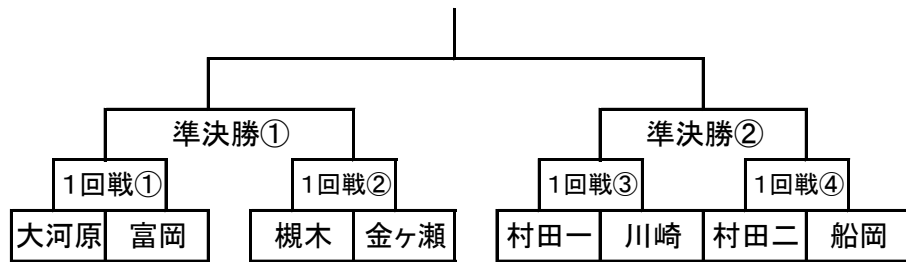

男子トーナメント

優勝 大河原 中  
 準優勝 槻木 中  
 第3位 村田一 中  
 船岡 中

	学校	得点		得点	学校
1回戦①	川崎	32	-	77	村田一
②	船岡	73	-	15	金ヶ瀬
③	船迫	35	-	84	大河原

	学校	得点		得点	学校
準決勝①	槻木	68	-	55	村田一
②	船岡	56	-	74	大河原

		得点		得点	
決勝	槻木	41	-	64	大河原

女子トーナメント