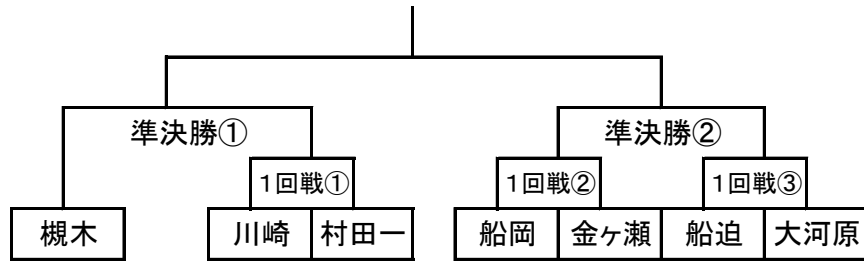

男子トーナメント

優勝 大河原 中  
 準優勝 槻木 中  
 第3位 村田一 中  
 船岡 中

	学校	得点		得点	学校
1回戦①	川崎	32	-	77	村田一
②	船岡	73	-	15	金ヶ瀬
③	船迫	35	-	84	大河原

	学校	得点		得点	学校
準決勝①	槻木	68	-	55	村田一
②	船岡	56	-	74	大河原

		得点		得点	
決勝	槻木	41	-	64	大河原

女子トーナメント