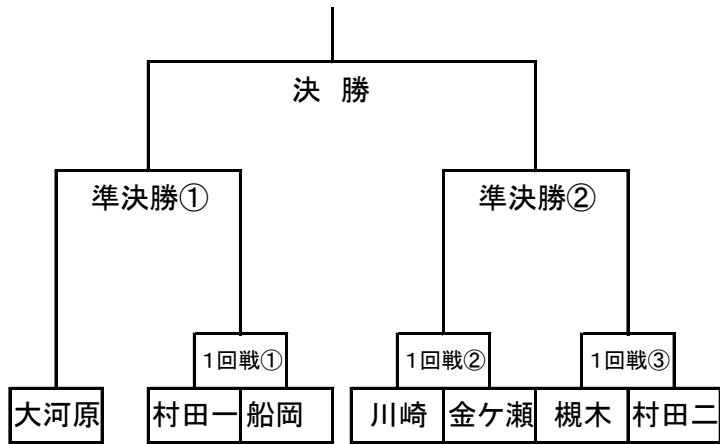

男子トーナメント

優勝 槻木 中
 準優勝 大河原 中
 第3位 船岡 中
 村田一 中

	学校	得点		得点	学校
1回戦①	川崎	32	-	69	船岡
②	金ヶ瀬	30	-	89	村田一
③	船迫	35	-	68	大河原

	学校	得点		得点	学校
準決勝①	槻木	104	-	49	船岡
②	村田一	52	-	73	大河原

	学校	得点		得点	学校
決勝	槻木	96	-	37	大河原

女子トーナメント

優勝 大河原 中
 準優勝 金ヶ瀬 中
 第3位 村田一 中
 村田二 中

	学校	得点		得点	学校
1回戦①	村田一	50	-	48	船岡
②	川崎	4	-	110	金ヶ瀬
③	槻木	42	-	62	村田二

	学校	得点		得点	学校
準決勝①	大河原	67	-	41	村田一
②	金ヶ瀬	73	-	40	村田二

	学校	得点		得点	学校
決勝	大河原	80	-	39	金ヶ瀬