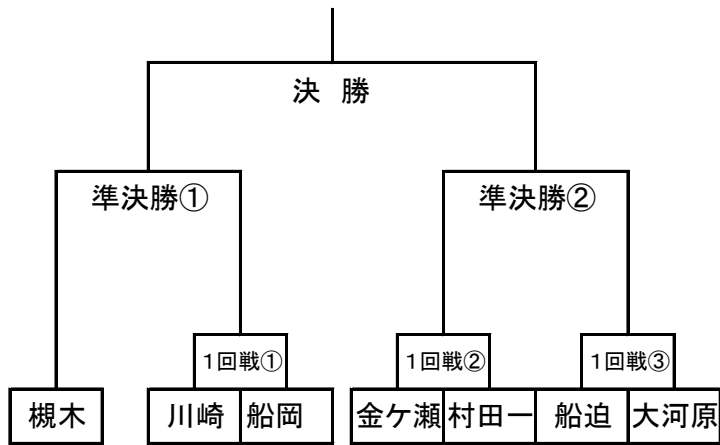

男子トーナメント

優勝 槻木 中
 準優勝 大河原 中
 第3位 船岡 中
 村田一 中

	学校	得点		得点	学校
1回戦①	川崎	32	-	69	船岡
②	金ヶ瀬	30	-	89	村田一
③	船迫	35	-	68	大河原

	学校	得点		得点	学校
準決勝①	槻木	104	-	49	船岡
②	村田一	52	-	73	大河原

	学校	得点		得点	学校
決勝	槻木	96	-	37	大河原

女子トーナメント

優勝 大河原 中
 準優勝 金ヶ瀬 中
 第3位 村田一 中
 村田二 中

	学校	得点		得点	学校
1回戦①	村田一	50	-	48	船岡
②	川崎	4	-	110	金ヶ瀬
③	槻木	42	-	62	村田二

	学校	得点		得点	学校
準決勝①	大河原	67	-	41	村田一
②	金ヶ瀬	73	-	40	村田二

	学校	得点		得点	学校
決勝	大河原	80	-	39	金ヶ瀬