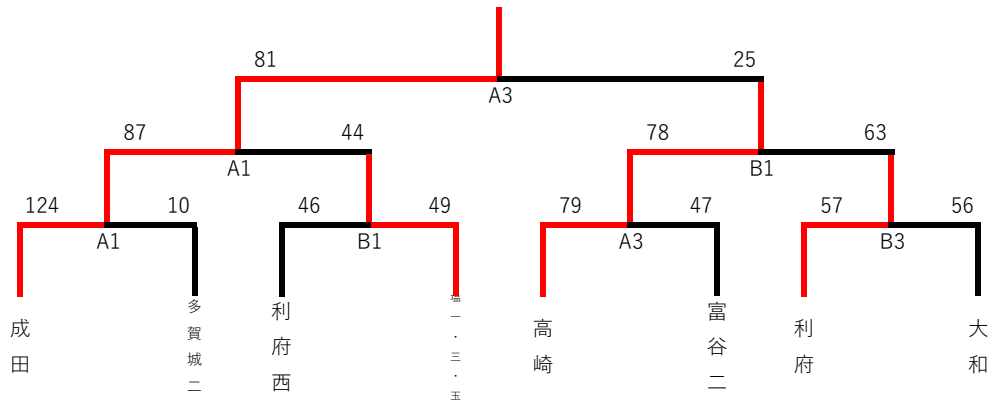

【男子トーナメント】

2022/10/15.16

【女子トーナメント】

【男子準決勝詳細】

Aコート	淡チーム	濃チーム
Q	大和 vs 松島	
1	9	9
2	14	18
3	21	11
4	8	25
延長		
	52	63

Bコート	淡チーム	濃チーム
Q	成田 vs 多賀城	
1	12	5
2	23	14
3	19	8
4	13	12
延長		
	67	39

【男子決勝詳細】

Aコート	淡チーム	濃チーム
Q	松島 vs 成田	
1	6	25
2	12	12
3	8	23
4	10	12
延長		
	36	72

【女子準決勝詳細】

Aコート	淡子チーム	vs	濃子チーム
Q	成田	vs	塩竈一
1	25	—	10
2	22	—	14
3	13	—	5
4	27	—	15
延長		—	
	87	—	44

Bコート	淡子チーム	vs	濃子チーム
Q	高崎	vs	利府
1	18	—	11
2	16	—	13
3	23	—	18
4	21	—	21
延長		—	
	78	—	63

【女子決勝詳細】

Aコート	淡子チーム	vs	濃子チーム
Q	成田	vs	高崎
1	18	—	7
2	20	—	4
3	24	—	4
4	19	—	10
延長		—	
	81	—	25