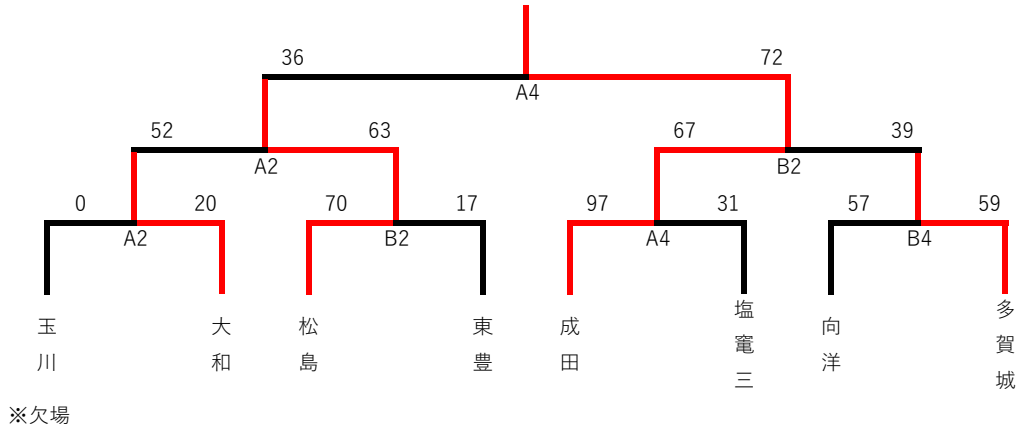

【男子トーナメント】

2022/10/15.16

【女子トーナメント】

【男子準決勝詳細】

Aコート	淡チーム	濃チーム
Q	大和 vs 松島	
1	9	9
2	14	18
3	21	11
4	8	25
延長		
	52	63

Bコート	淡チーム	濃チーム
Q	成田 vs 多賀城	
1	12	5
2	23	14
3	19	8
4	13	12
延長		
	67	39

【男子決勝詳細】

Aコート	淡チーム	濃チーム
Q	松島 vs 成田	
1	6	25
2	12	12
3	8	23
4	10	12
延長		
	36	72