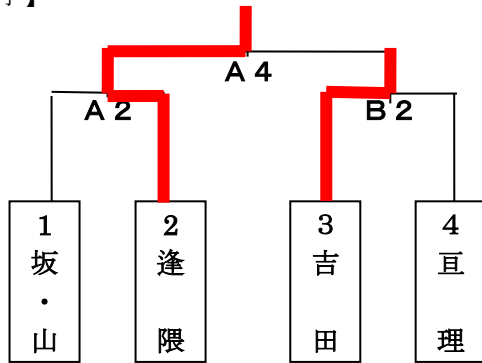

巨理郡中学校新人大会 バスケットボール競技 競技日程・組み合わせ

【男子】

【女子】

- A 1 1 巨理 — 2 山・坂
- A 3 3 逢隈 — A 1 の敗者
- A 5 3 逢隈 — A 1 の勝者

	Aコート	Bコート
第1試合(女子) 9:00	巨理 44 [ 7-26 12-21 6-26 19-16 ] 89 山・坂	9:00~男子1が25分間アッ7 A1前半終了から男子3, 4が35分間アッ7
審判・T0	逢隈男	
第2試合(男子) 10:20	坂・山 52 [ 15-9 17-16 8-12 12-19 ] 56 逢隈	吉田 52 [ 22-11 10-10 11-12 9-16 ] 49 巨理
審判・T0	逢隈女	(女子) A1勝者
第3試合(女子) 11:40	逢隈 23 [ 6-8 5-16 8-19 4-12 ] 55 A1敗者 (巨理)	応援可
審判・T0	(男子) A2敗者 (B2敗者)	
第4試合(男子) 13:00	A2勝者72 [ 19-21 19-12 12-17 22-15 ] 65 B2勝者 (逢隈) (吉田)	応援可
審判・T0	(男子) B2敗者 (A2敗者)	
第5試合(女子) 14:20	逢隈 9 [ 0-24 5-20 2-28 2-25 ] 97 A1勝者 (山・坂)	応援可
審判・T0	(男子) B4勝者 (A4敗者)	

女子リーグ表

	1 巨理	2 山・坂	3 逢隈	結果	順位
1 巨理		×	○	1勝 1敗	2位
2 山下・坂元	○		○	2勝 0敗	1位
3 逢隈	×	×		0勝 2敗	3位