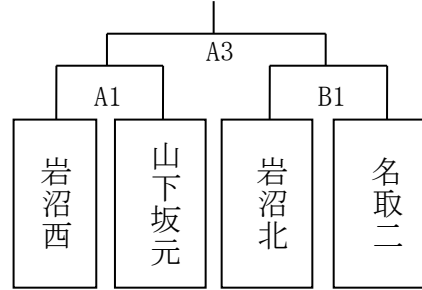

組み合わせ [決勝トーナメント]

<男子>

<女子>

※ トーナメントの抽選は、大会当日8：15からの監督会議で行う。

20 対戦表・試合結果 <10月6日(土)>

会場 7:30	Aコート	Bコート
女子準決勝 9:00	岩沼西 [4-26 4-34 2-29 6-39] 山下・坂元 16 128	岩沼北 [0-36 5-28 6-19 1-23] 名取二 12 106
TO	岩沼中学校男子	岩沼中学校女子
審判	作間良史・(佐藤 旭・二階堂 翼)	荒川秀光・(二階堂 翼・佐藤 旭)
男子準決勝 10:20	岩沼北 [17-9 18-11 23-13 29-14] 逢隈 87 47	岩沼西 [6-11 12-5 15-13 14-21] 名取一 47 50
TO	A1 負け	B1 負け
審判	岩崎伊佐央・西川洋平	荒川秀光・笠松潤一
女子決勝 11:40	山下坂元 [8-8 6-16 12-14 17-18] 名取二 43 56	
TO	A2 負け	
審判	作間良史・笠松潤一	
男子決勝 13:00	岩沼北 [12-8 13-17 11-13 20-16] 名取一 56 54	
TO	岩沼中学校男子	
審判	岩崎伊佐央・西川洋平	