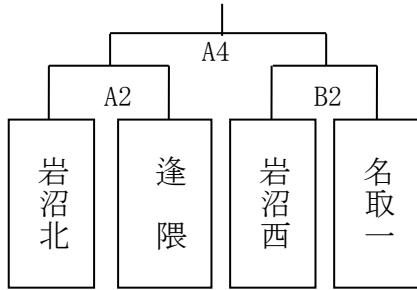

組み合わせ [決勝トーナメント]

<男子>

<女子>

※ トーナメントの抽選は、大会当日8：15からの監督会議で行う。

20 対戦表・試合結果 <10月6日(土)>

会場 7:30	Aコート	Bコート
女子準決勝 9:00	岩沼西 [4-26 4-34 2-29 6-39] 山下・坂元 16 128	岩沼北 [0-36 5-28 6-19 1-23] 名取二 12 106
TO	岩沼中学校男子	岩沼中学校女子
審判	作間良史・(佐藤 旭・二階堂 翼)	荒川秀光・(二階堂 翼・佐藤 旭)
男子準決勝 10:20	岩沼北 [17-9 18-11 23-13 29-14] 逢隈 87 47	岩沼西 [6-11 12-5 15-13 14-21] 名取一 47 50
TO	A1 負け	B1 負け
審判	岩崎伊佐央・西川洋平	荒川秀光・笠松潤一
女子決勝 11:40	山下坂元 [8-8 6-16 12-14 17-18] 名取二 43 56	
TO	A2 負け	
審判	作間良史・笠松潤一	
男子決勝 13:00	岩沼北 [12-8 13-17 11-13 20-16] 名取一 56 54	
TO	岩沼中学校男子	
審判	岩崎伊佐央・西川洋平	