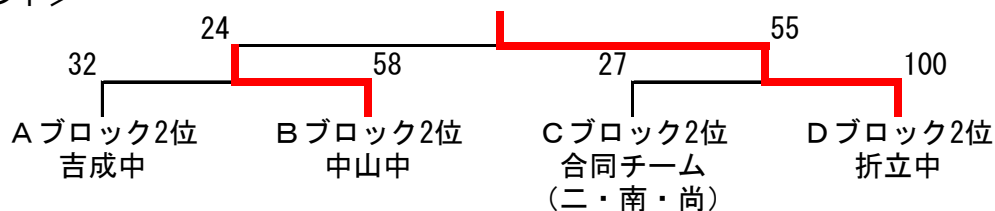

平成30年度 第22回 青葉カップバスケットボール大会

《男子》予選リーグ：平成30年12月15日(土) 1位2位トーナメント：平成30年12月22日(土)
 <予選リーグ>

Aブロック	北仙台	大沢	三条	吉成	1位：北仙台	2位：吉成
Bブロック	桜丘	五城	中山		1位：五城	2位：中山
Cブロック	二・南・尚	広瀬	台原		1位：広瀬	2位：二・南・尚
Dブロック	仙台一	折立	青陵	附属	1位：仙台一	2位：折立

<1位トーナメント>

<2位トーナメント>

《女子》予選リーグ：平成30年12月16日(日) 1位2位トーナメント：平成30年12月22日(土)
 <予選リーグ>

Aブロック	三条	二中・尚綱	五城	中山	1位：五城	2位：二中・尚綱
Bブロック	台原	南吉成	附属		1位：台原	2位：南吉成
Cブロック	仙台一	折立	広瀬	北仙台	1位：仙台一	2位：北仙台
Dブロック	青陵	大沢	吉成	宮城学院	1位：青陵	2位：大沢

<1位トーナメント>

<2位トーナメント>