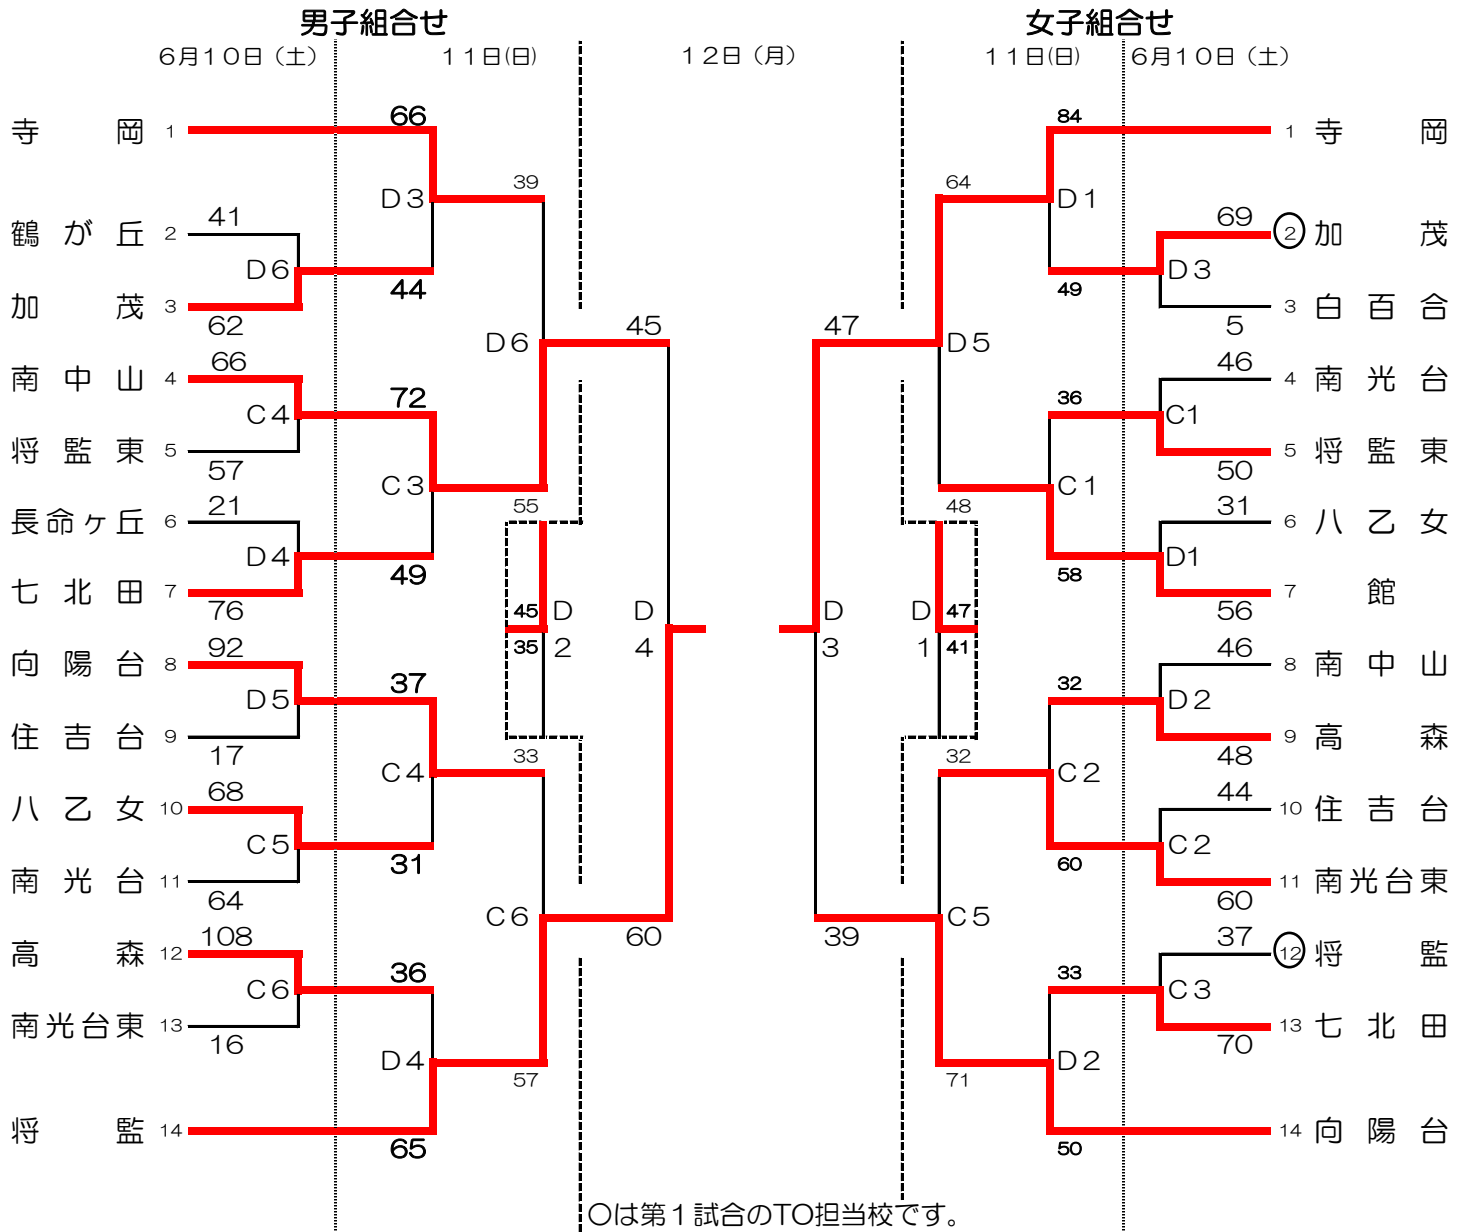

平成29年度 仙台市中学校総合体育大会バスケットボール競技 泉区

将監中：17年ぶり6回目

寺岡中：7年ぶり5回目

試合時間	試合会場
① 9:00	A, B, C, D, E・・・セキスイハイムスーパーアリーナ
② 10:20	F, G, H・・・聖和学園高等学校薬師堂キャンパス
③ 11:40	I・・・聖和学園高等学校三神峯キャンパス
④ 13:00	J, K・・・青陵中等教育学校
⑤ 14:20	
⑥ 15:40	

<TOについて>

- ・ 1日目のTOは勝ちTOです。第1試合のTOは、○のついた学校です。
- ・ 2日目のTOは負けTOです。第1試合のTOは、寺岡男子がCコート、南中山と将監東の勝者がDコートのTOになります。