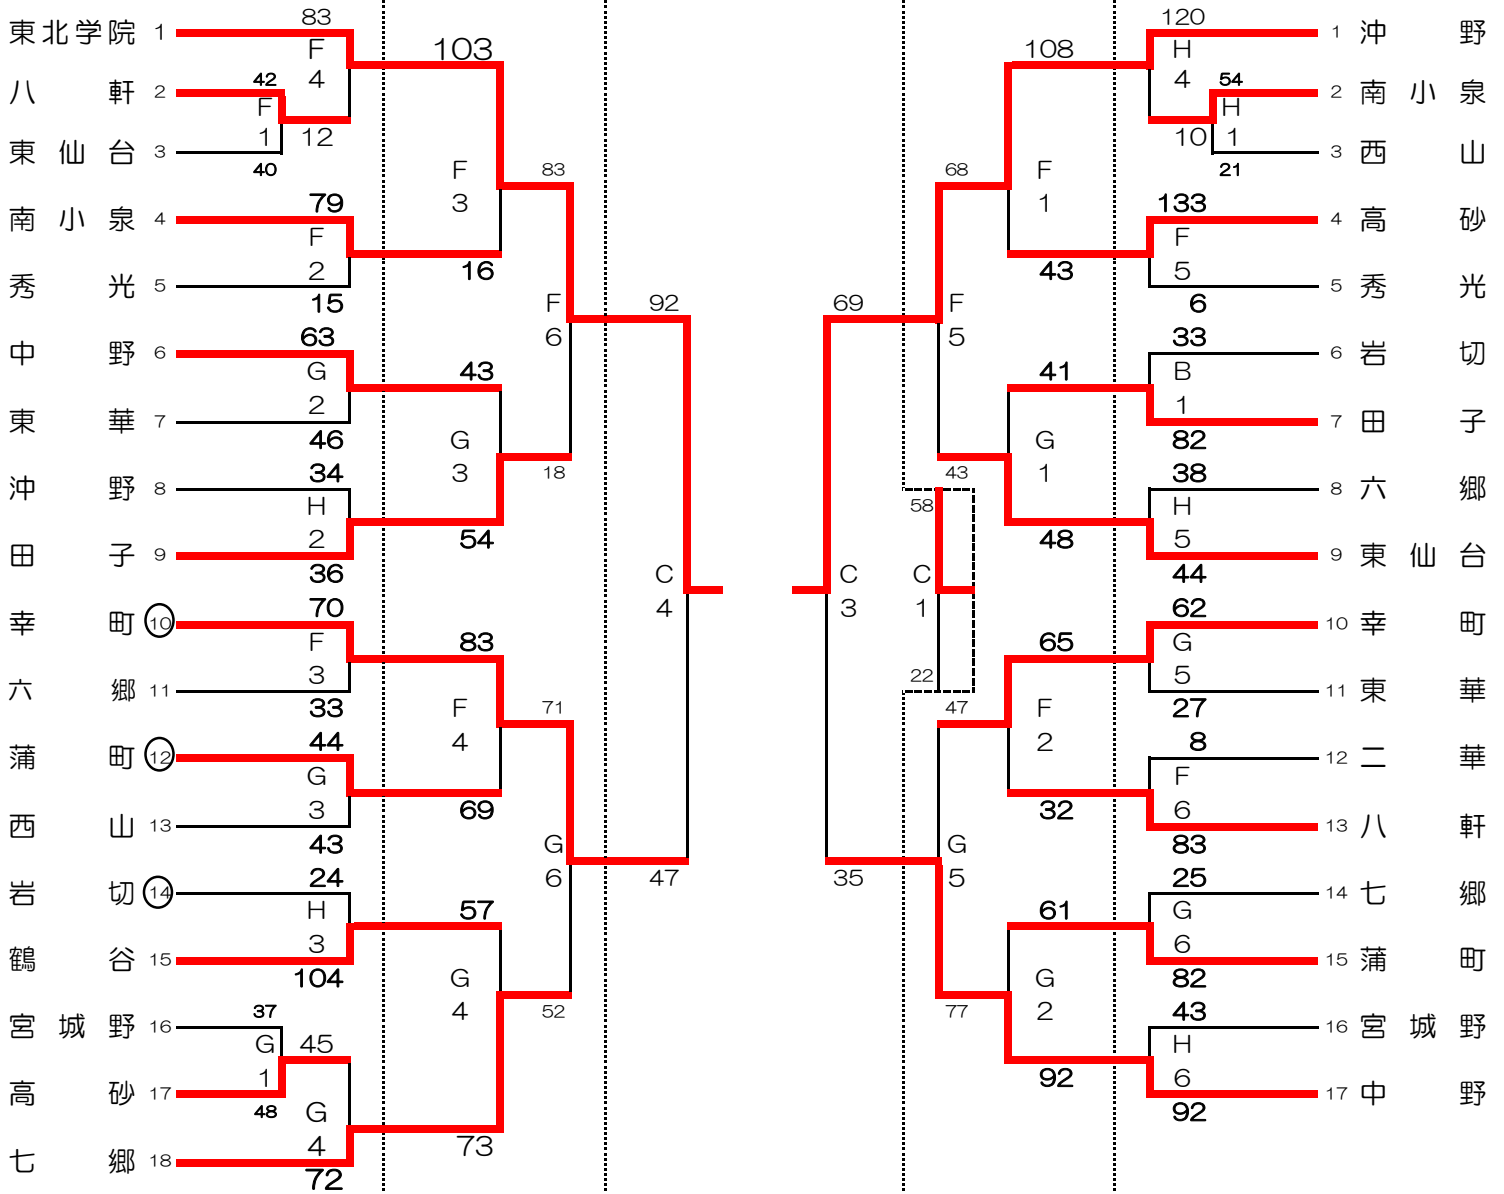

## 女子組合せ

6月10日(土)

11日(日)

12日(月)

11日(日)

6月10日(土)

学院中：6年連続14回目

沖野中：7年ぶり3回目