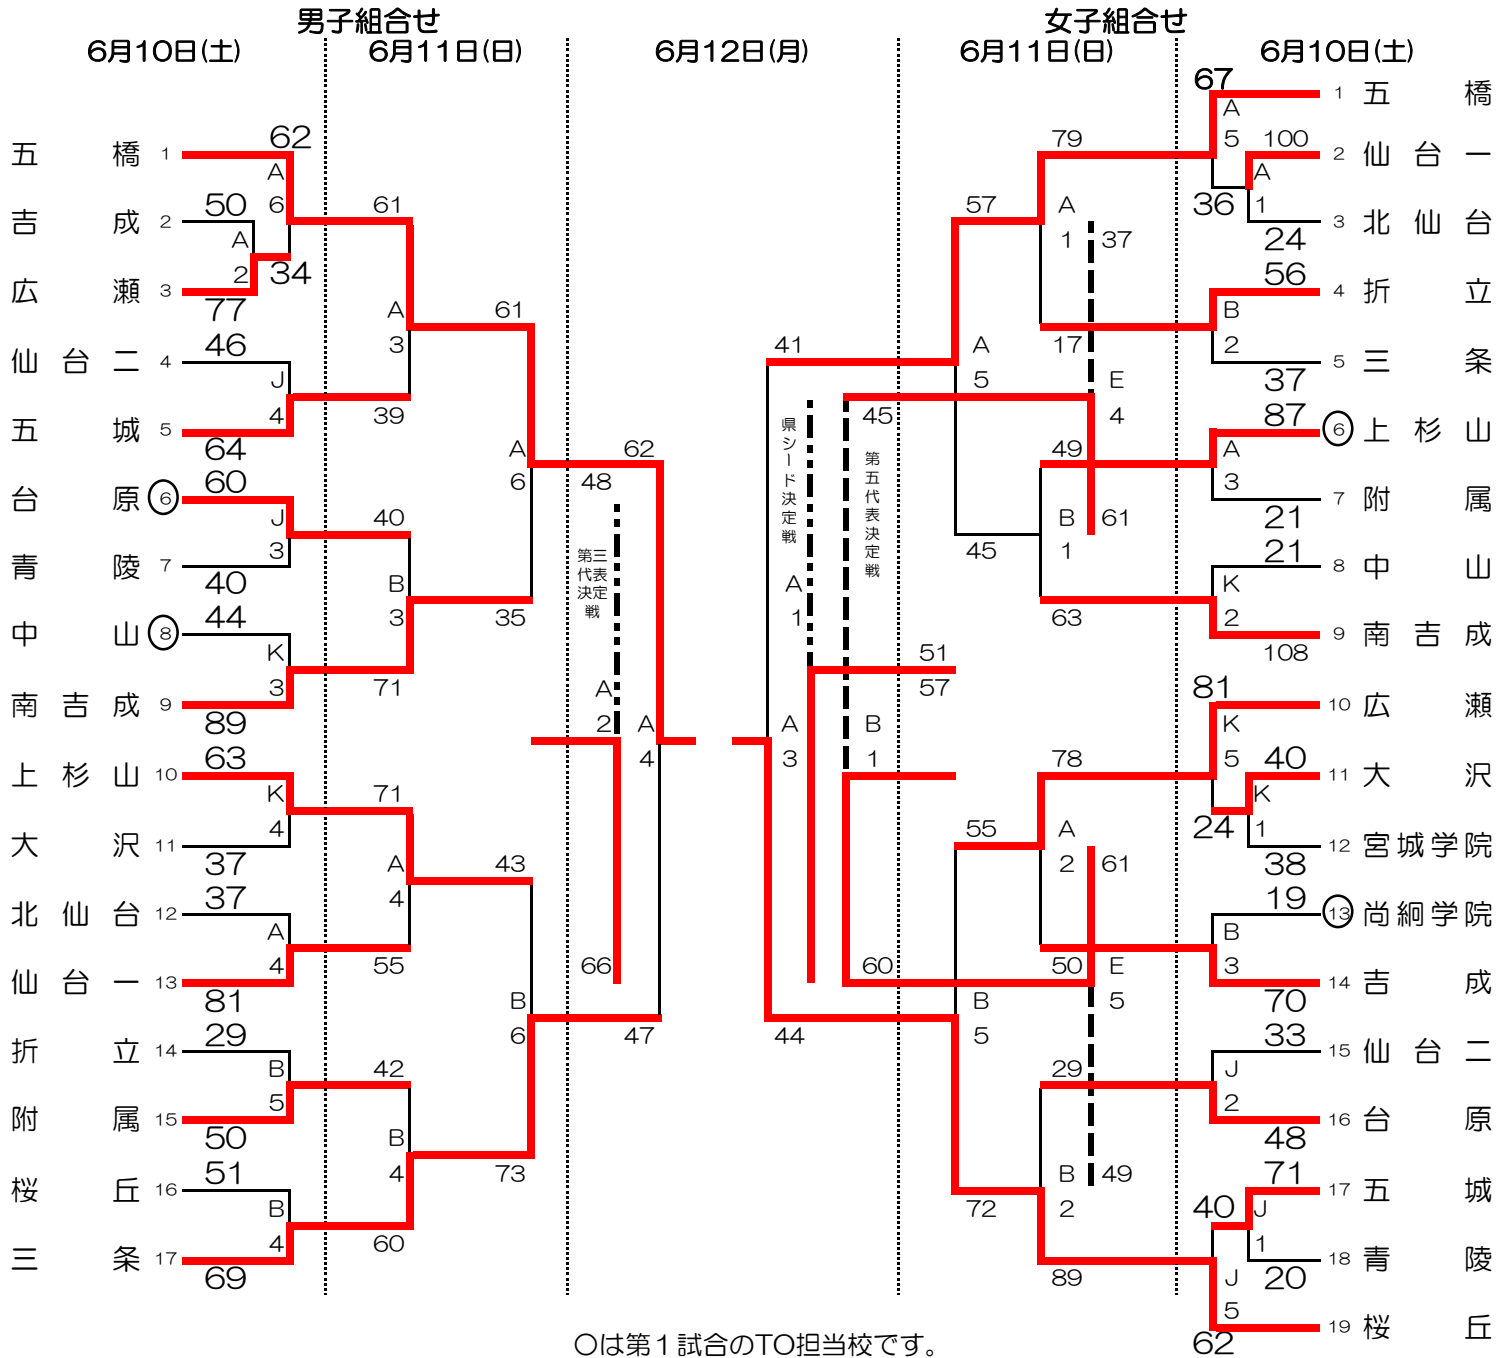

平成29年度 仙台市中学校総合体育大会バスケットボール競技 青葉区

五橋中：3年連続11回目

桜丘中：2年ぶり17回目

試合時間	試合会場
① 9:00	A, B, C, D, E・・・セキスイハイムスーパーアリーナ
② 10:20	F, G, H・・・聖和学園高等学校薬師堂キャンパス
③ 11:40	I・・・聖和学園高等学校三神峯キャンパス
④ 13:00	J, K・・・青陵中等教育学校
⑤ 14:20	
⑥ 15:40	

# 平成29年度 仙台市中学校総合体育大会バスケットボール競技 若宮区