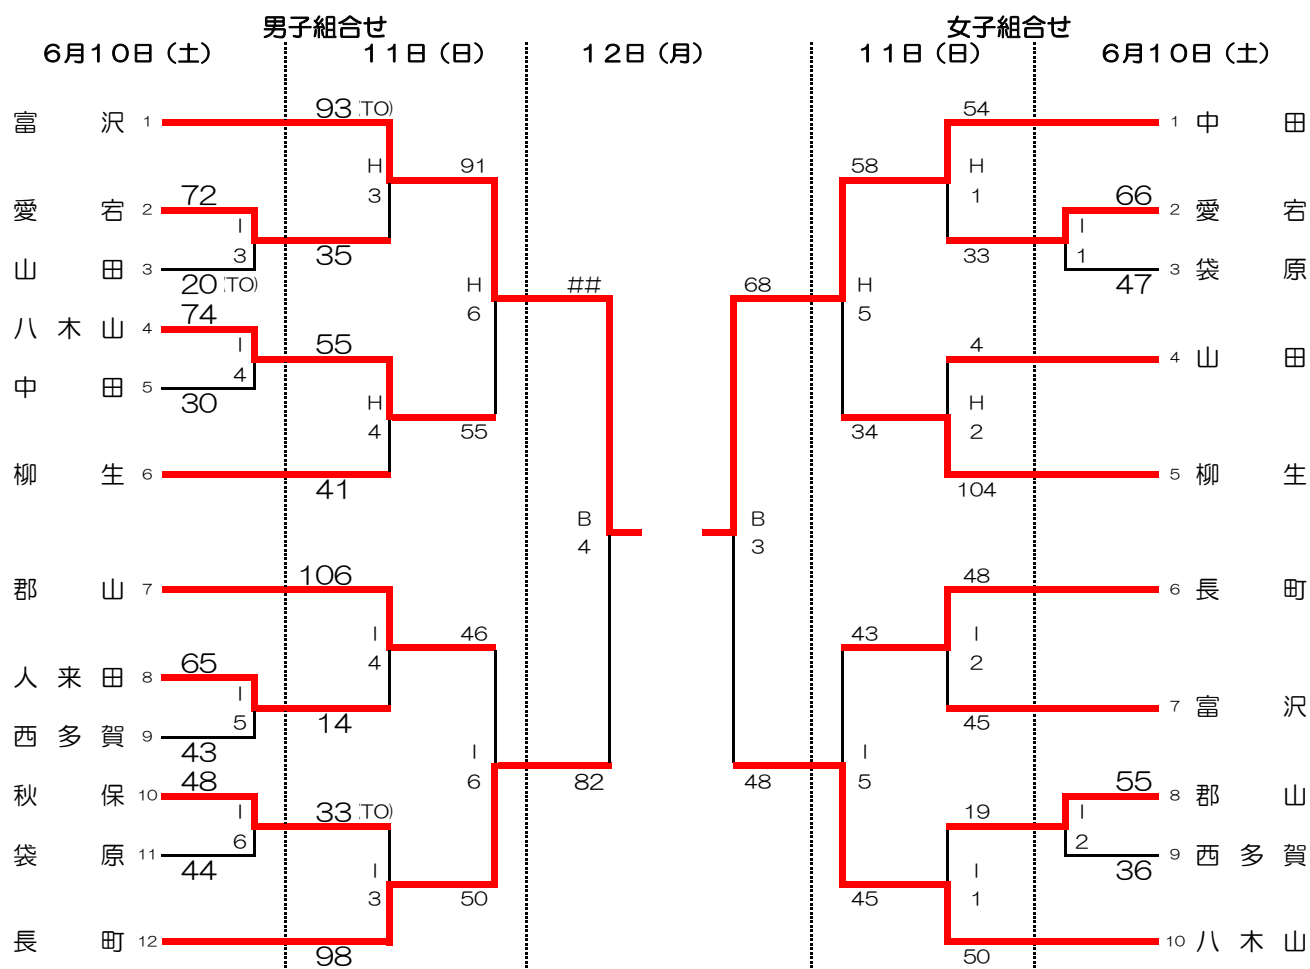

平成29年度 仙台市中総体バスケットボール 太白区組合せ

富沢中：15年ぶり3回目

中田中：2年連続9回目

試合時間	試合会場
① 9:00	A, B, C, D, E…セキスイハイムスーパーアリーナ
② 10:20	F, G, H…聖和学園高等学校薬師堂キャンパス
③ 11:40	I…聖和学園高等学校三神峯キャンパス
④ 13:00	J, K…青陵中等教育学校
⑤ 14:20	
⑥ 15:40	

1. <注意>
1. 1 聖和学園高等学校：駐車証のない車は入場できません。
     (近隣のお店は駐車厳禁！) 保護者駐車券はありません。
  2. 2 仙台市体育館：駐車場は全くありません。
     (公共交通機関でお越しください)