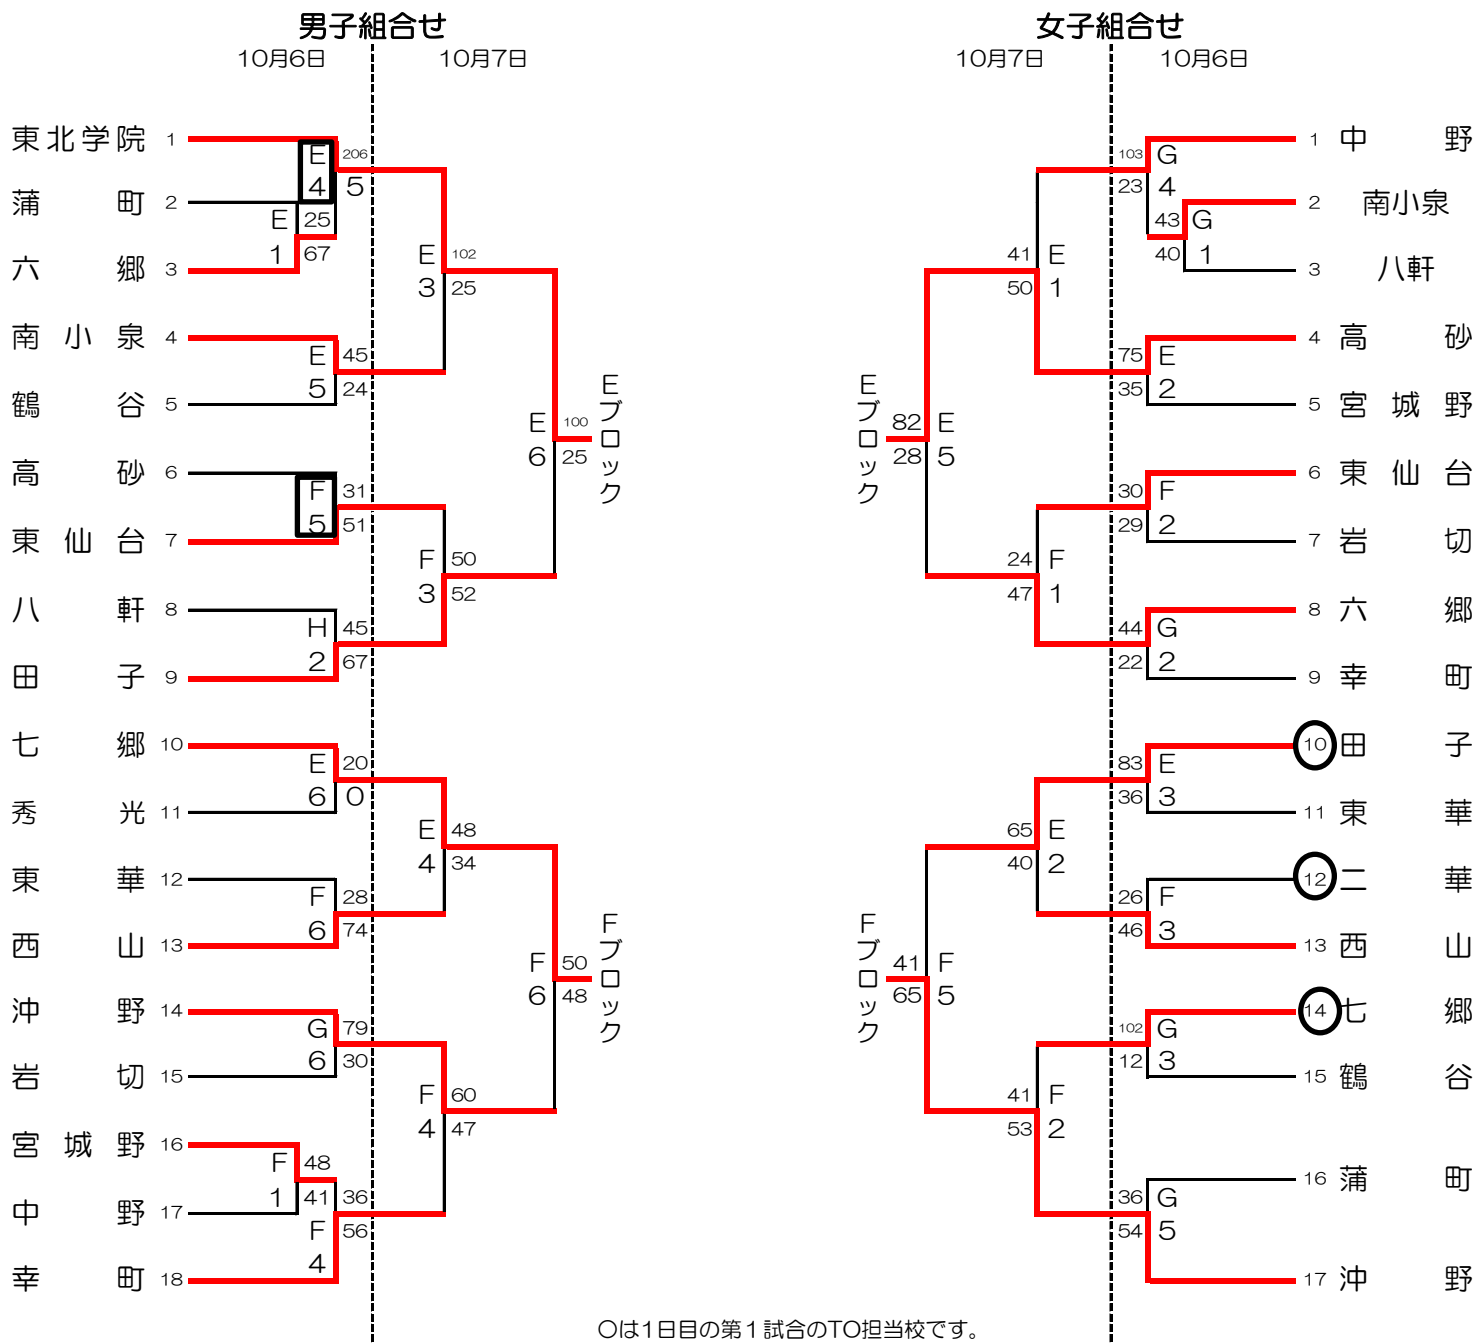

平成30年度 仙台市新人大会バスケットボール 若宮区組合せ

試合時間	試合会場
① 9:00	E, F, G... 聖和学園高等学校薬師堂キャンパス
② 10:20	H... 聖和学園高等学校三神峯キャンパス
③ 11:40	
④ 13:00	
⑤ 14:20	
⑥ 15:40	

<注意> 聖和学園高等学校の駐車場はありません。
(近隣のお店は駐車厳禁)