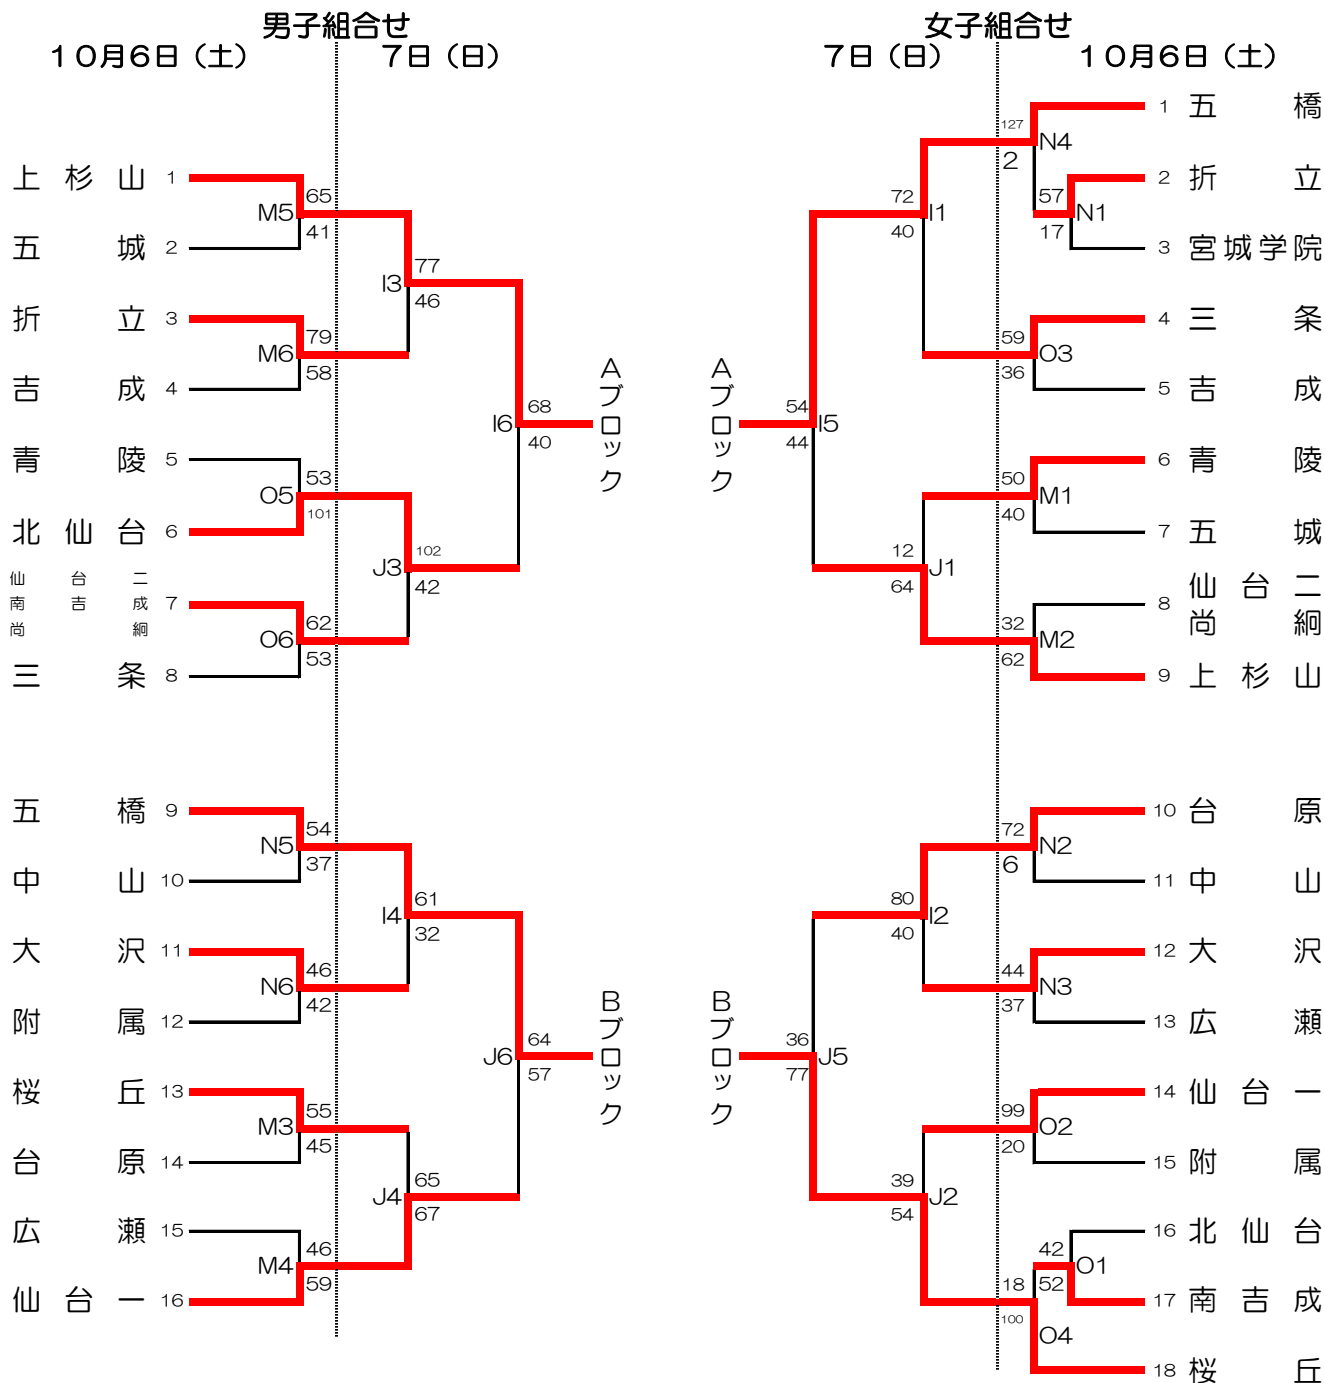

# 平成30年度 仙台市新人大会バスケットボール 青葉区組合せ

試合時間	試合会場
① 9:00	I J K L . . . . . セキスイハイム・スーパーアリーナ
② 10:20	M . . . . . 上杉山中学校
③ 11:40	N . . . . . 台原中学校
④ 13:00	O . . . . . 南吉成中学校
⑤ 14:20	
⑥ 15:40	

# 平成30年度 仙台市新人大会バスケットボール 太白区組合せ

試合時間	試合会場
① 9:00	H . . . . . 聖和学園高校三神峯
② 10:20	G . . . . . 聖和学園高校薬師堂
③ 11:40	
④ 13:00	
⑤ 14:20	
⑥ 15:40	

- <注意>**
- 1 聖和学園高等学校：駐車証のない車は入場できません。  
(近隣のお店は駐車厳禁！)
  - 2 仙台市体育館：駐車場は全くありません。  
(公共交通機関でお越してください)