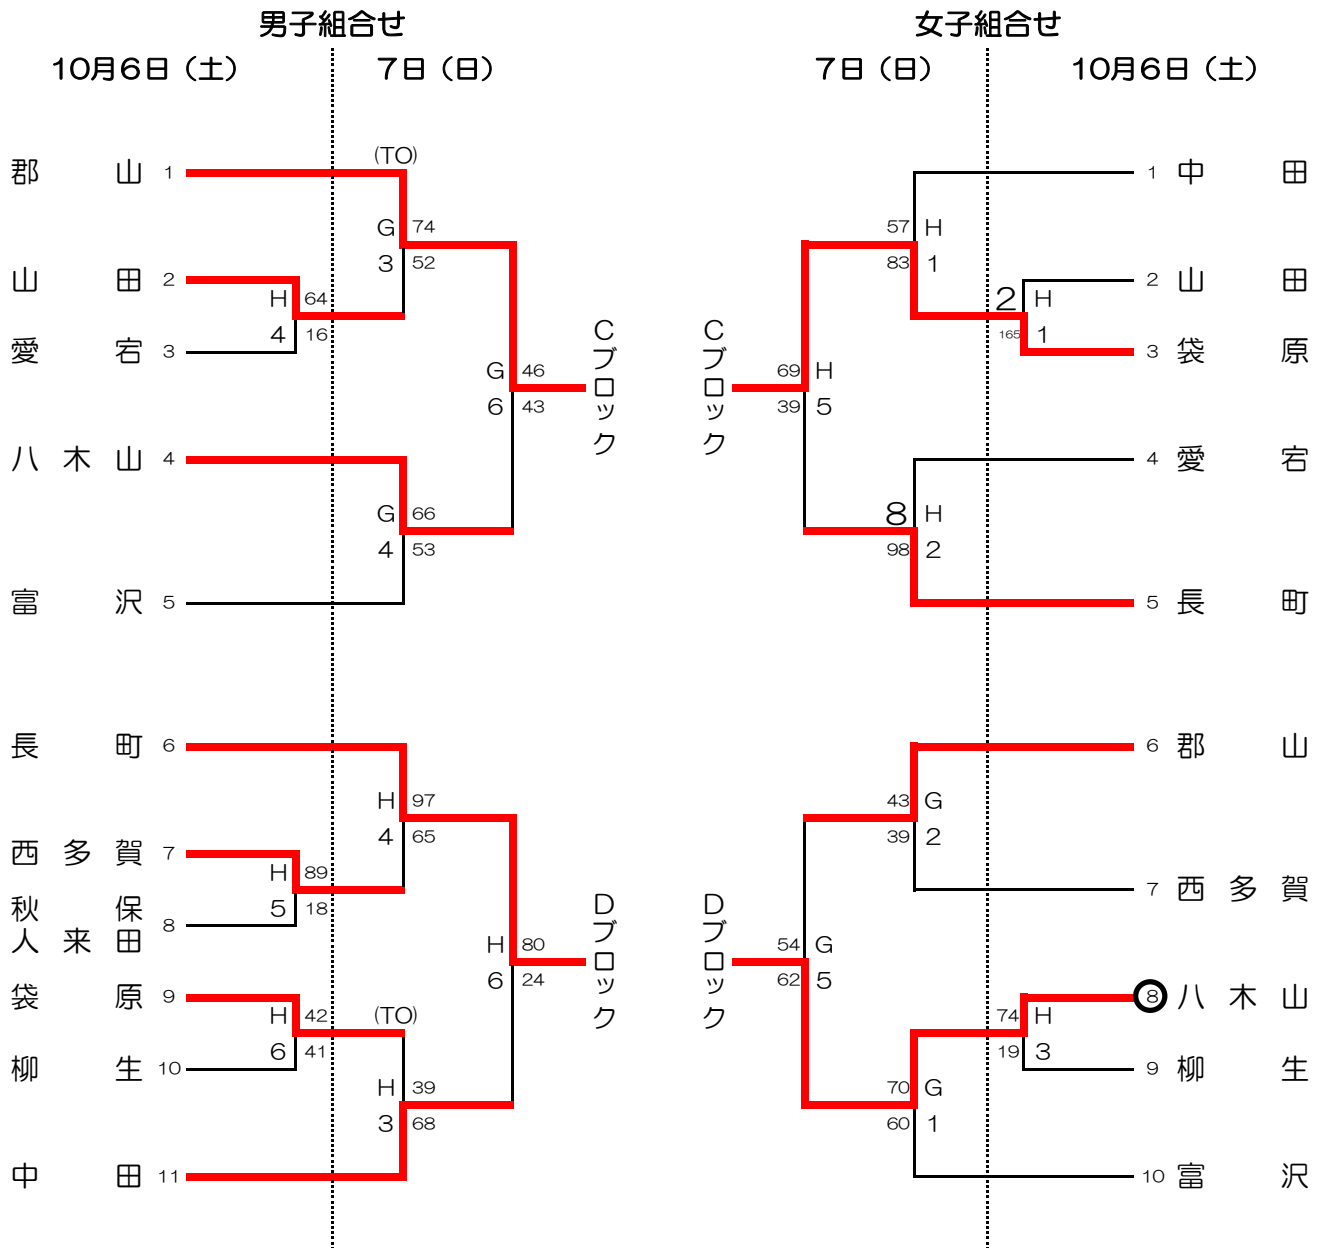

# 平成30年度 仙台市新人大会バスケットボール 青葉区組合せ

試合時間	試合会場
① 9:00	I J K L . . . . . セキスイハイム・スーパーアリーナ
② 10:20	M . . . . . 上杉山中学校
③ 11:40	N . . . . . 台原中学校
④ 13:00	O . . . . . 南吉成中学校
⑤ 14:20	
⑥ 15:40	

# 平成30年度 仙台市新人大会バスケットボール 太白区組合せ

試合時間	試合会場
① 9:00	H . . . . . 聖和学園高校三神峯
② 10:20	G . . . . . 聖和学園高校薬師堂
③ 11:40	
④ 13:00	
⑤ 14:20	
⑥ 15:40	

- <注意>**
- 1 聖和学園高等学校：駐車証のない車は入場できません。  
(近隣のお店は駐車厳禁！)
  - 2 仙台市体育館：駐車場は全くありません。  
(公共交通機関でお越してください)