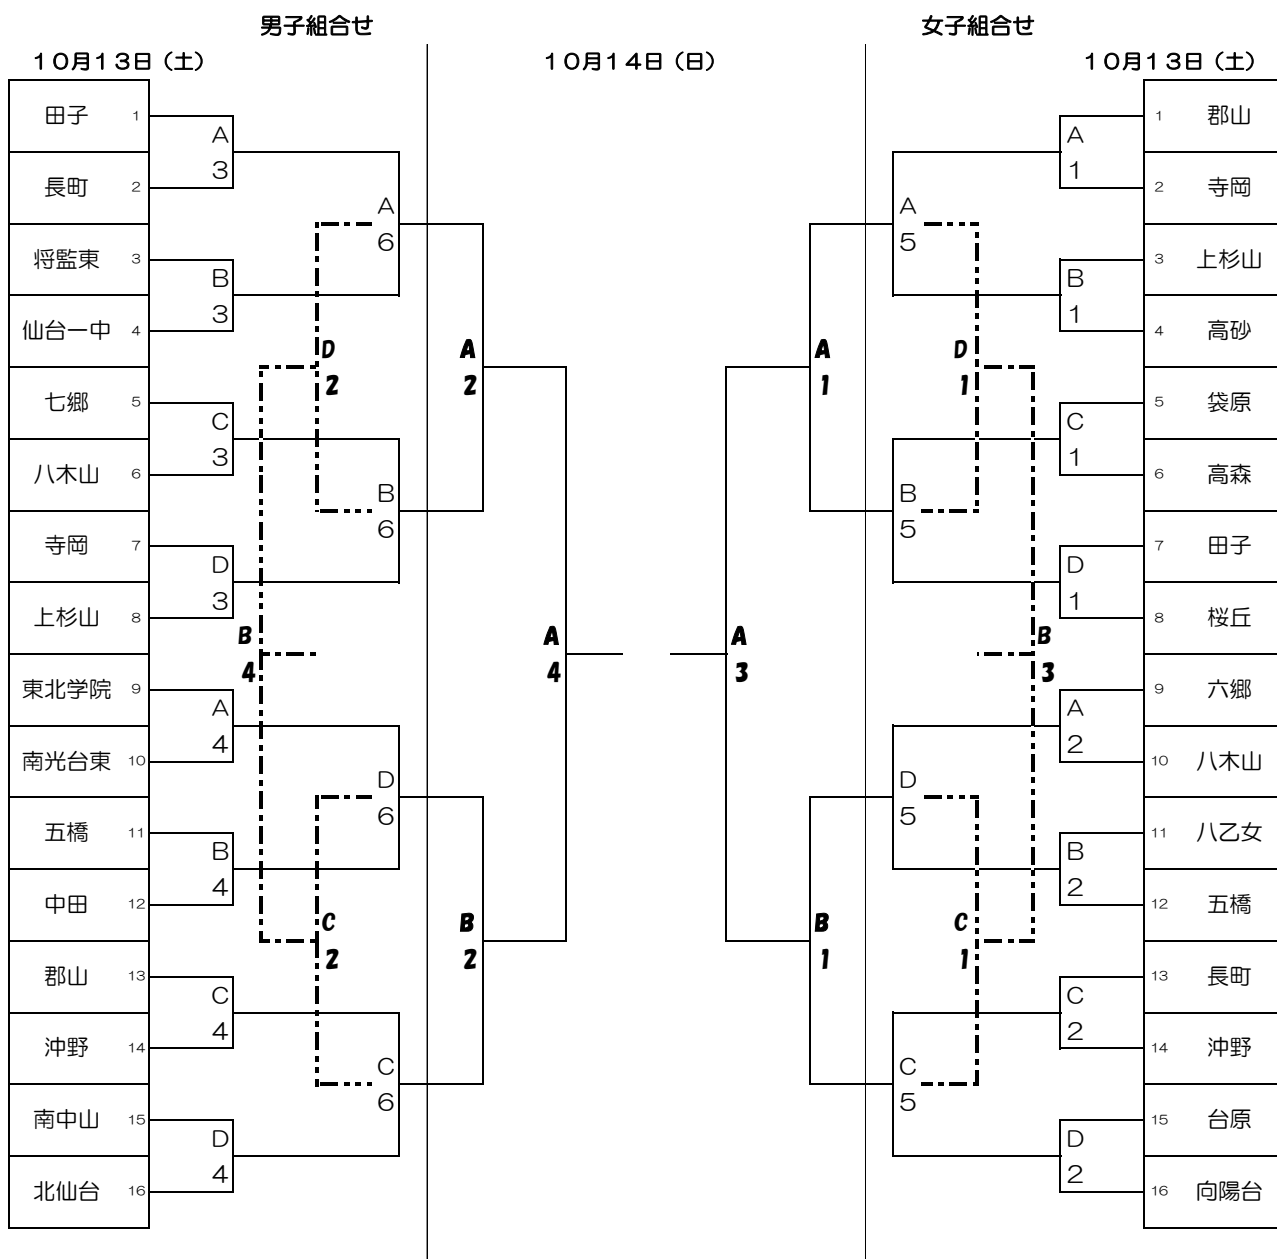

第55回仙台市中学校新人バスケットボール大会 県大会代表決定戦組合せ

試合時間

- ① 9:00
- ② 10:20
- ③ 11:40
- ④ 13:00
- ⑤ 14:20
- ⑥ 15:40

試合会場

A B C D 仙台市体育館

ブロック
青葉区AB 太白区CD
若宮区EF 泉区GH

仙台市体育館には、保護者選手用の駐車場はありません。地下鉄などの公共機関をご利用のうえご来場下さい。尚、生協などの近隣の店舗の駐車場の利用および、路上駐車は絶対にしないで下さい。

14日は7:00から役員が会場準備をおこない、一般は8:00に開場します。それ以前には来ないようお願いします。ただし、1試合目にあたっているチームはコート準備作業のために、7:30に入場可とします。

TOは1日目は前試合の負けチームが行います。ただし、2日目は協力校によるTOとなります。