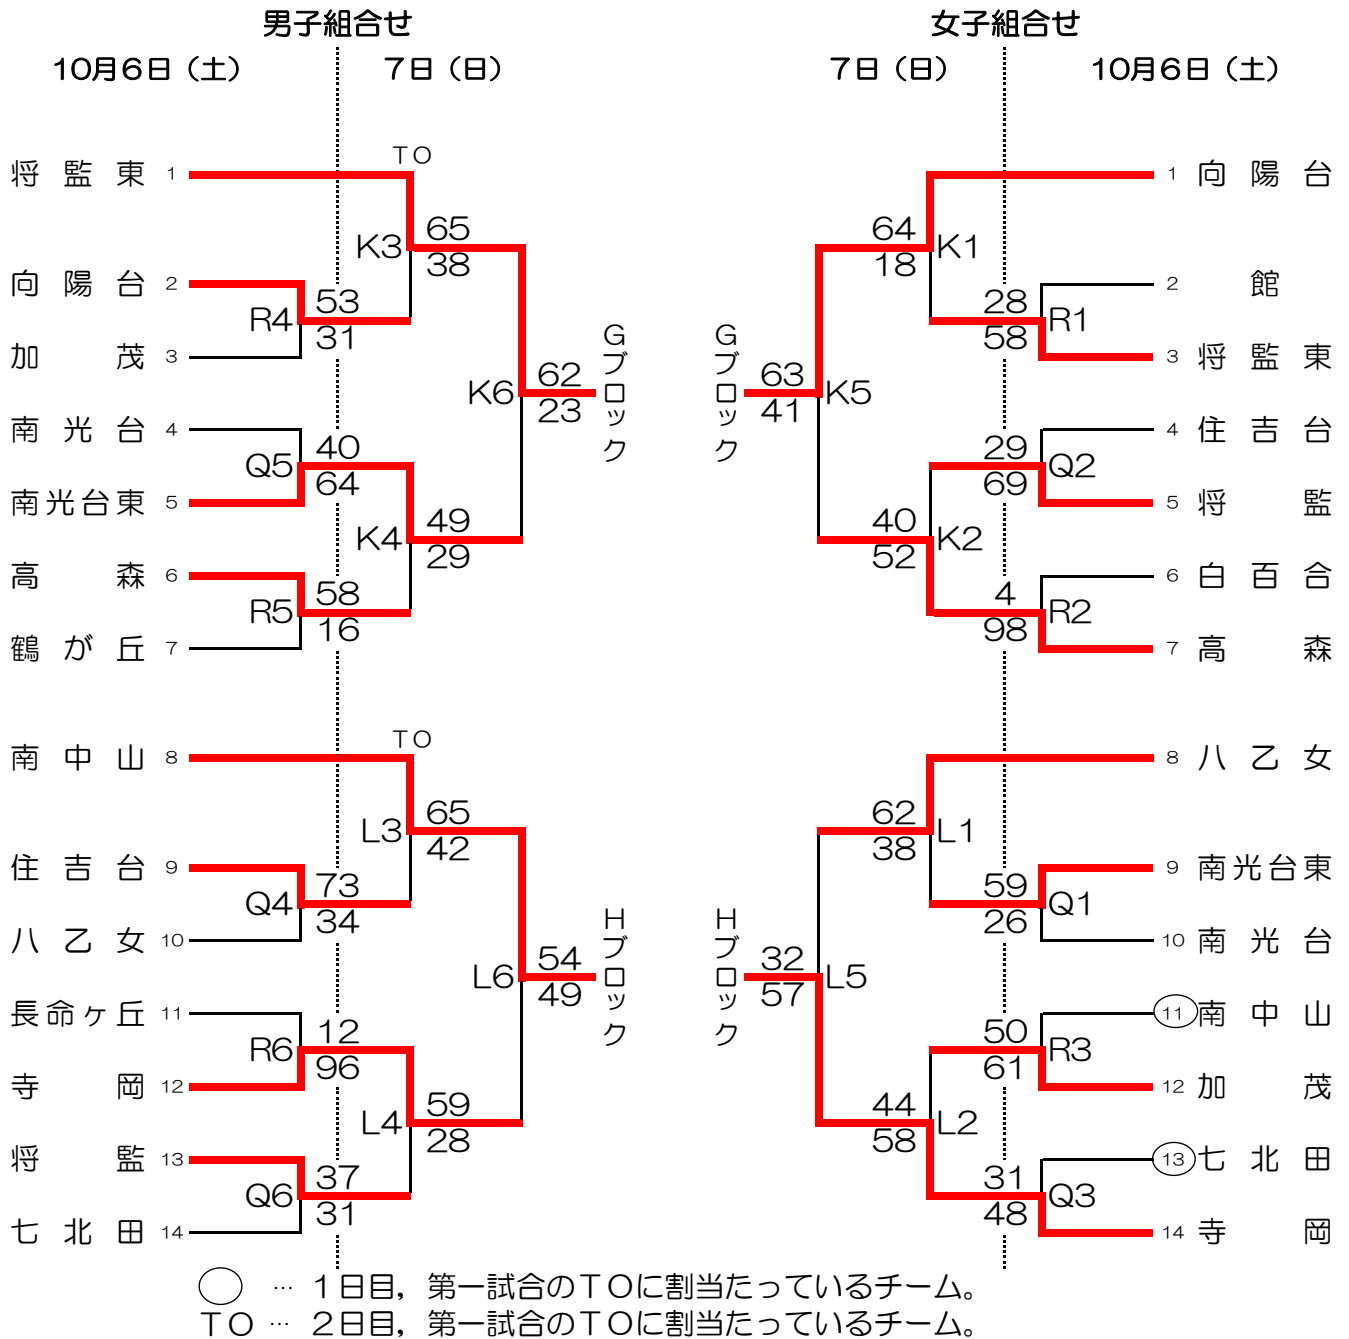

平成30年度 仙台市新人バスケットボール 泉区組み合わせ

試合時間	試合会場
① 9:00	K L . . . . . セキスイハイムスーパーアリーナ
② 10:20	Q . . . . . 住吉台中学校
③ 11:40	R . . . . . 館中学校
④ 13:00	
⑤ 14:20	
⑥ 15:40	

<注意> 仙台市体育館：駐車場は全くありません。
(公共交通機関でお越しください)