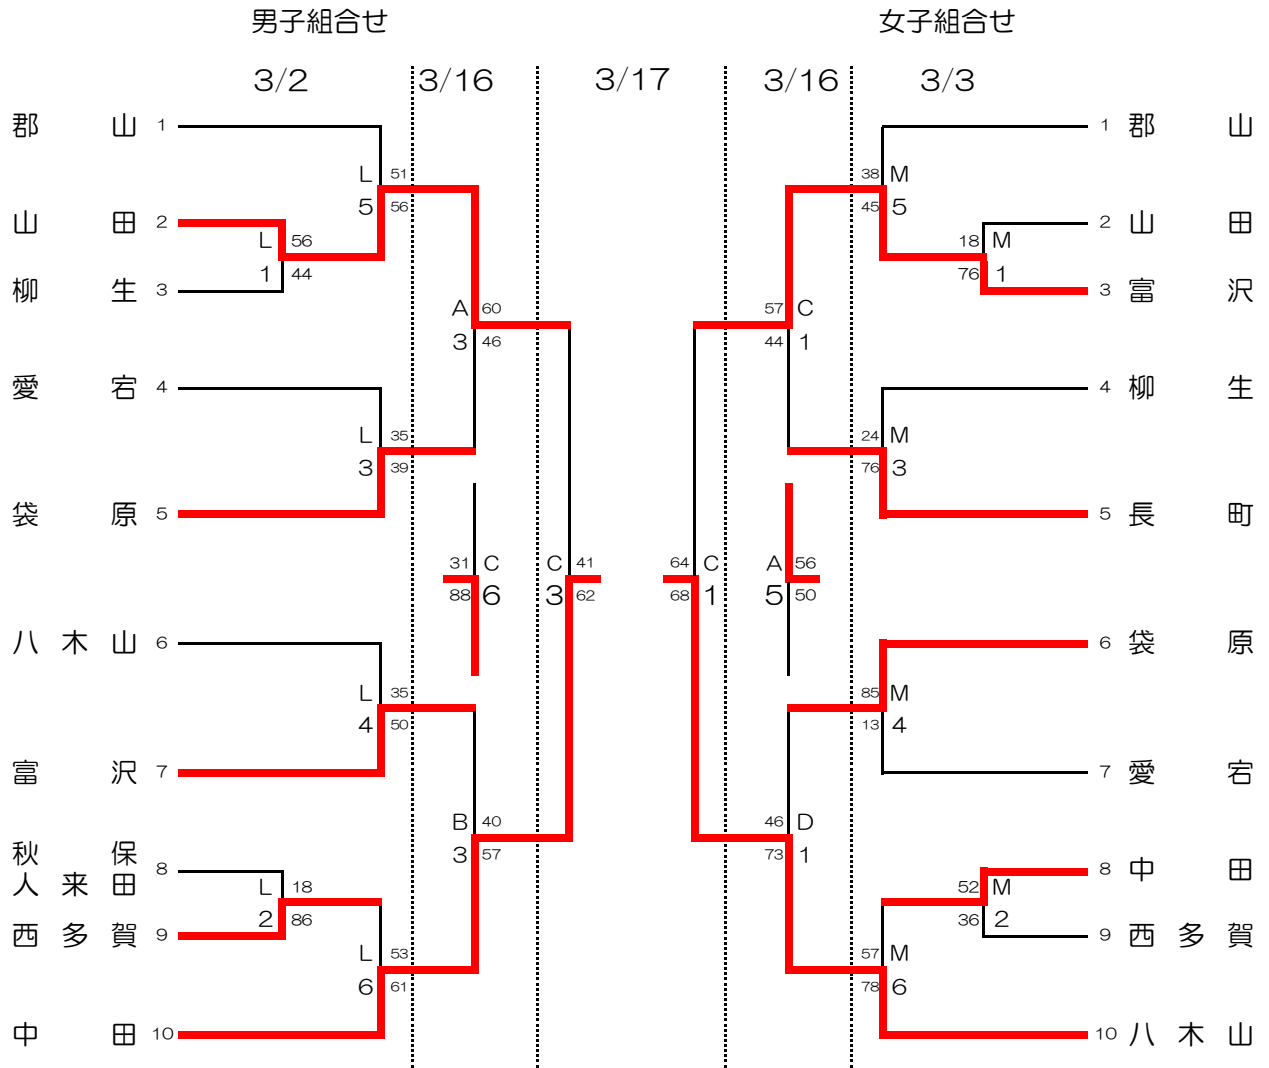

## 男子組合せ

3月2日(土) 3日(日) 16日(土)

## 女子組合せ

17日(日) 16日(土) 3月2日(土) 3日(日)

試合時間	試合会場
① 9:00	A B C D . . . カメイアリーナ仙台 (仙台市体育館)
② 10:20	E . . . 南吉成中学校 (3月2日(土), 3日(日))
③ 11:40	F . . . 広瀬中学校 (3月2日(土))
④ 13:00	G . . . 三条中学校 (3月3日(日))
⑤ 14:20	
⑥ 15:40	

# 平成30年度 仙台市春季バスケットボール大会 太白区組合せ

試合時間	試合会場
① 9:00	A B C D . . . カメイアリーナ仙台 (16日・17日)
② 10:20	L . . . . . 秋保中学校 (2日)
③ 11:40	M . . . . . 柳生中学校 (3日)
④ 13:00	
⑤ 14:20	
⑥ 15:40	

## 男子組合せ

3月2日(土)    3月3日(日)    6日(土)    17日(日)