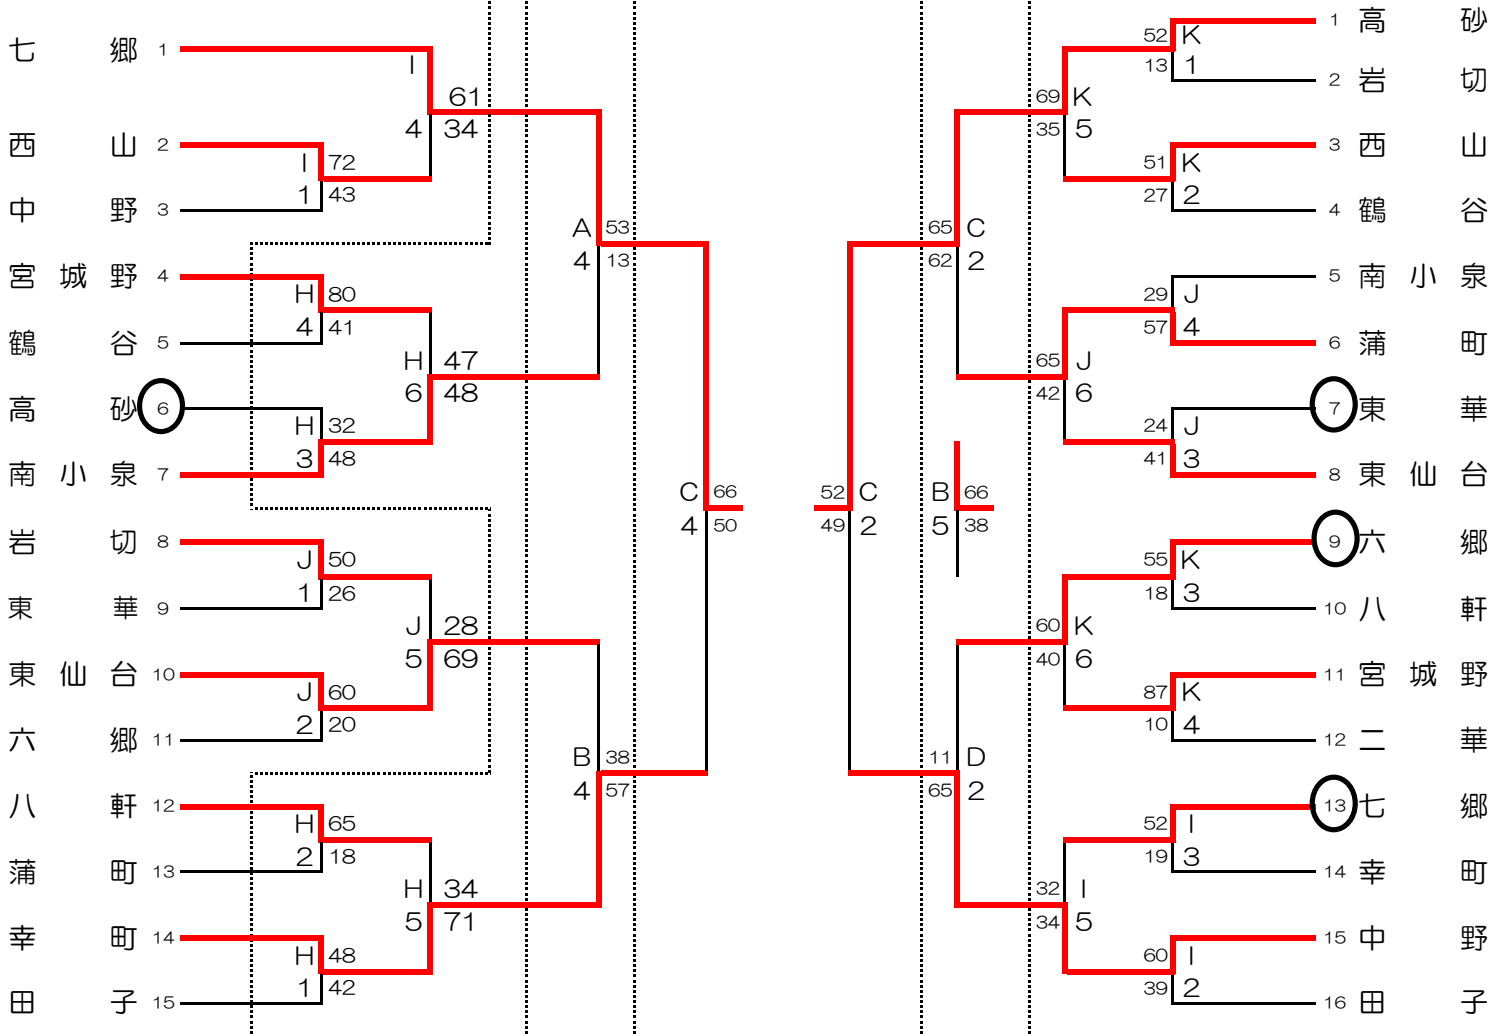

平成30年度 仙台市春季バスケットボール大会 若宮区

男子組合せ

3月2日(土)   3月3日(日)   6日(土)   17日(日)

女子組合せ

6日(土)   3月2日(土)

○は1日目の第1試合のTO担当校です。

試合時間	試合会場
① 9:00	ABCD・・・カメイアリーナ（仙台市体育館）
② 10:20	H・・・宮城野中学校
③ 11:40	I・・・幸町中学校
④ 13:00	J・・・東華中学校
⑤ 14:20	K・・・高砂中学校
⑥ 15:40