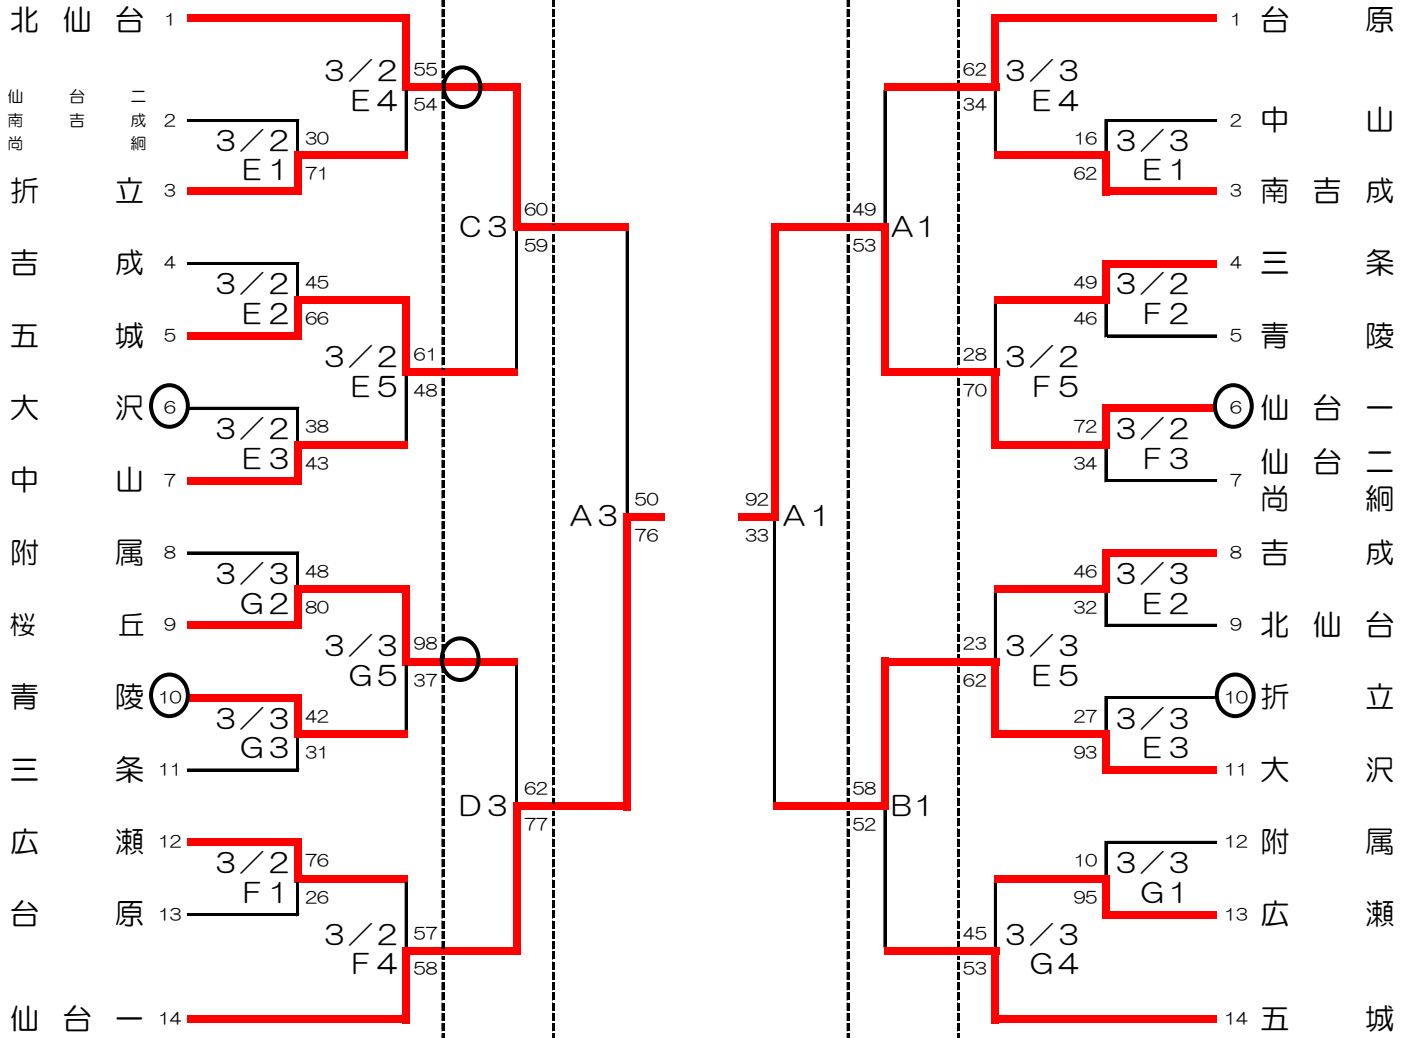

# 平成30年度 仙台市春季バスケットボール大会 青葉区組合せ

## 男子組合せ

3月2日(土) 3日(日) 16日(土)

## 女子組合せ

17日(日) 16日(土) 3月2日(土) 3日(日)

試合時間	試合会場
① 9:00	A B C D . . . カメイアリーナ仙台 (仙台市体育館)
② 10:20	E . . . 南吉成中学校 (3月2日(土), 3日(日))
③ 11:40	F . . . 広瀬中学校 (3月2日(土))
④ 13:00	G . . . 三条中学校 (3月3日(日))
⑤ 14:20	
⑥ 15:40	

## 男子組合せ

3月2日(土)    3月3日(日)    6日(土)    17日(日)