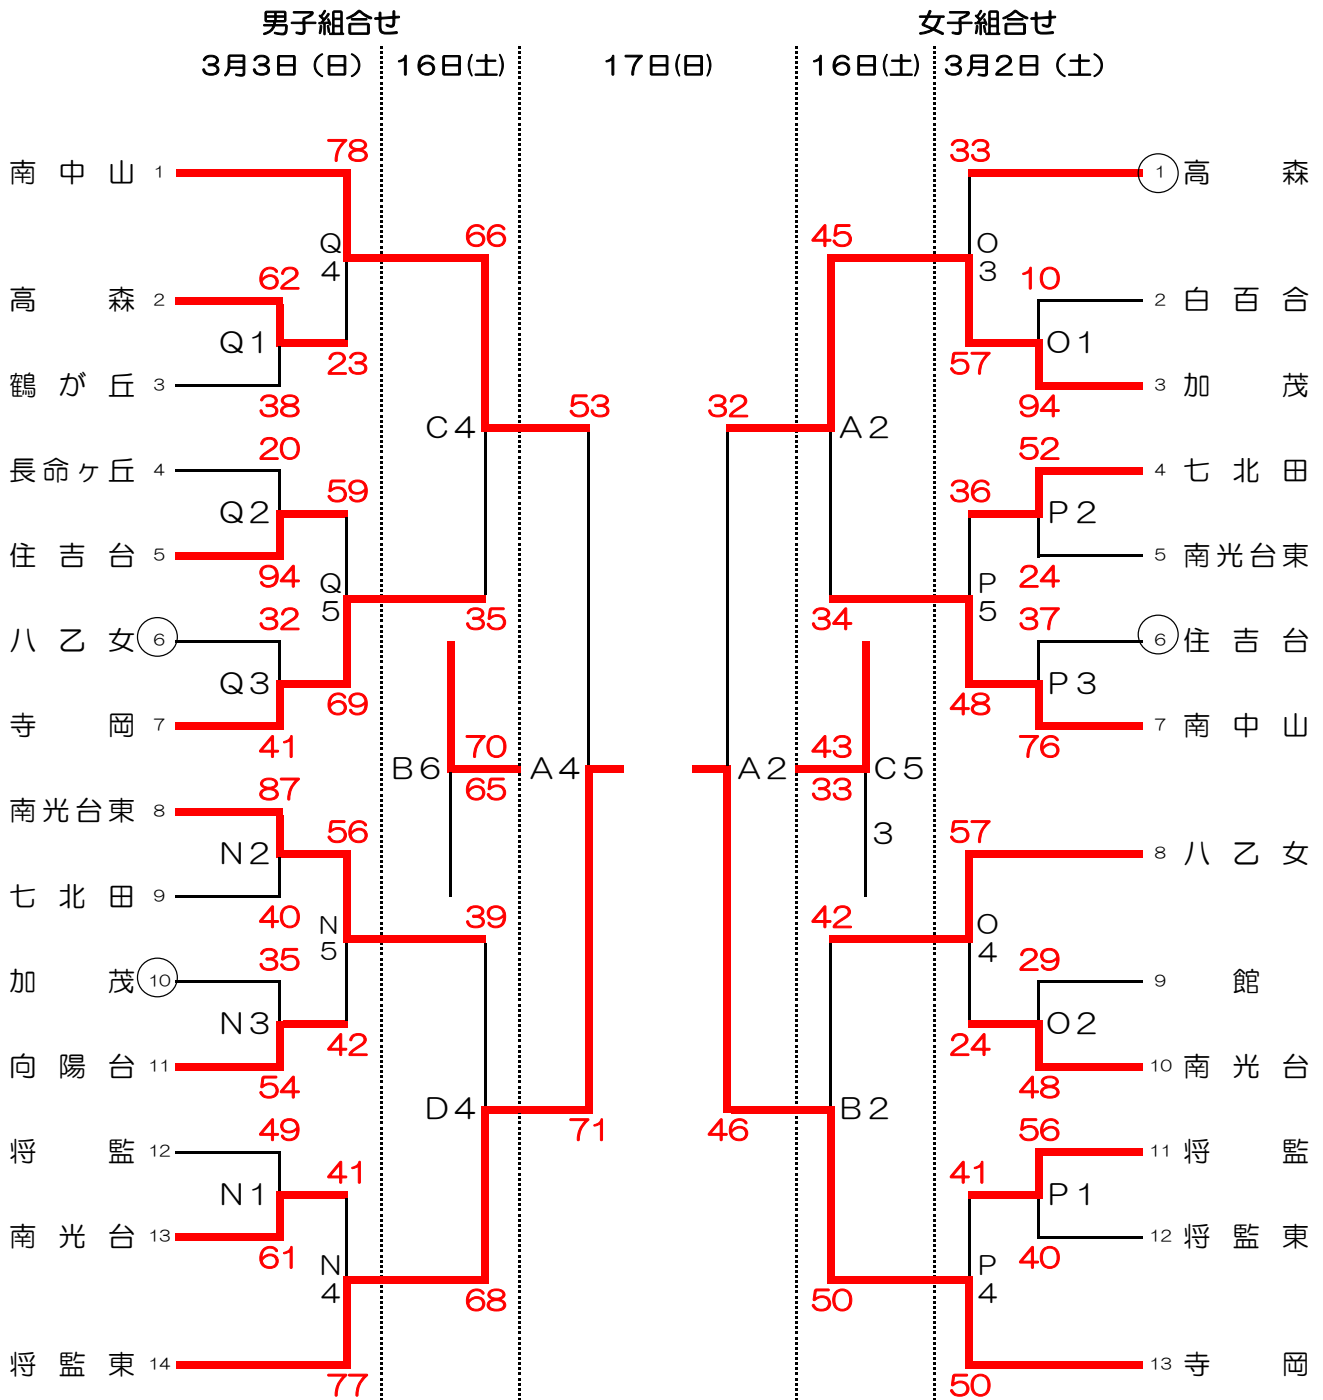

## 男子組合せ

3月2日(土) 3日(日) 16日(土)

## 男子組合せ

3月2日(土)    3月3日(日)    6日(土)    17日(日)

## 女子組合せ

6日(土)    3月2日(土)

○は1日目の第1試合のTO担当校です。

試合時間	試合会場
① 9:00	ABCD・・・カメイアリーナ（仙台市体育館）
② 10:20	H・・・宮城野中学校
③ 11:40	I・・・幸町中学校
④ 13:00	J・・・東華中学校
⑤ 14:20	K・・・高砂中学校
⑥ 15:40	

# 平成30年度 仙台市春季大会 泉区組み合わせ

○ … 第一試合のT Oに割当たっているチーム。

試合時間	試合会場
① 9:00	A B C D . . . . . カメイアリーナ仙台 (16, 17日)
② 10:20	N . . . . . 南光台中学校 (3日)
③ 11:40	O . . . . . 館中学校 (2日)
④ 13:00	P . . . . . 将監中学校 (2日)
⑤ 14:20	Q . . . . . 将監東中学校 (3日)
⑥ 15:40	