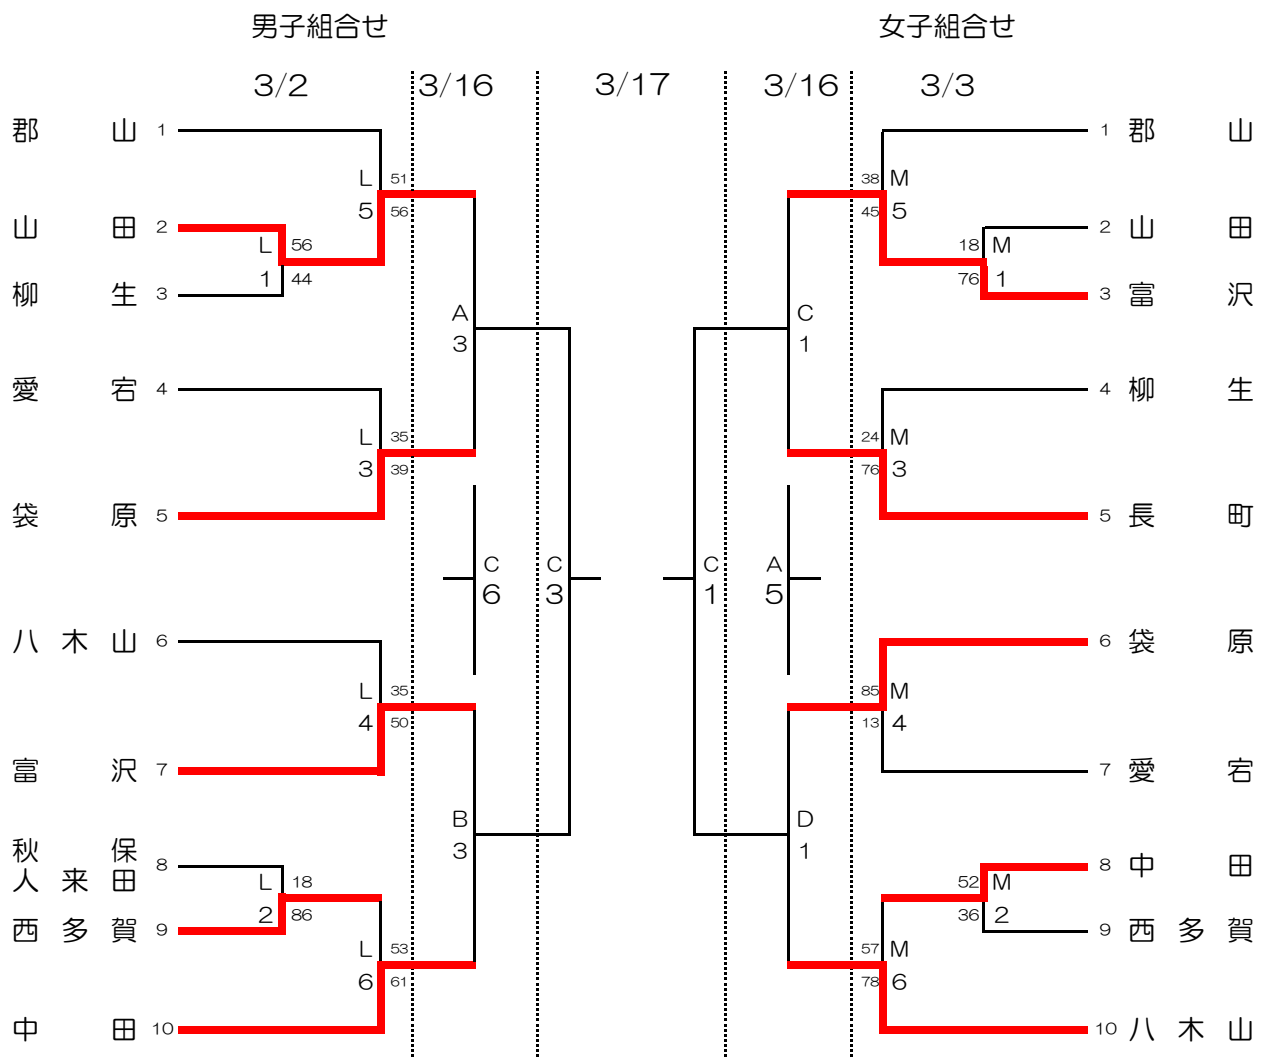

平成30年度 仙台市春季バスケットボール大会 青葉区組合せ

試合時間		試合会場	
① 9:00	A B C D	カメイアリーナ仙台	(仙台市体育館)
② 10:20	E	南吉成中学校	(3月2日(土), 3日(日))
③ 11:40	F	広瀬中学校	(3月2日(土))
④ 13:00	G	三条中学校	(3月3日(日))
⑤ 14:20			
⑥ 15:40			

平成30年度 仙台市春季バスケットボール大会 太白区組合せ

試合時間	試合会場
① 9:00	A B C D・・・カメイアリーナ仙台（16日・17日）
② 10:20	L・・・秋保中学校（2日）
③ 11:40	M・・・柳生中学校（3日）
④ 13:00	
⑤ 14:20	
⑥ 15:40	

平成30年度 仙台市春季バスケットボール大会 若宮区

男子組合せ

3月2日(土) 3月3日(日) 16日(土) 17日(日)

女子組合せ

3月2日(土)

○は1日目の第1試合のTO担当校です。