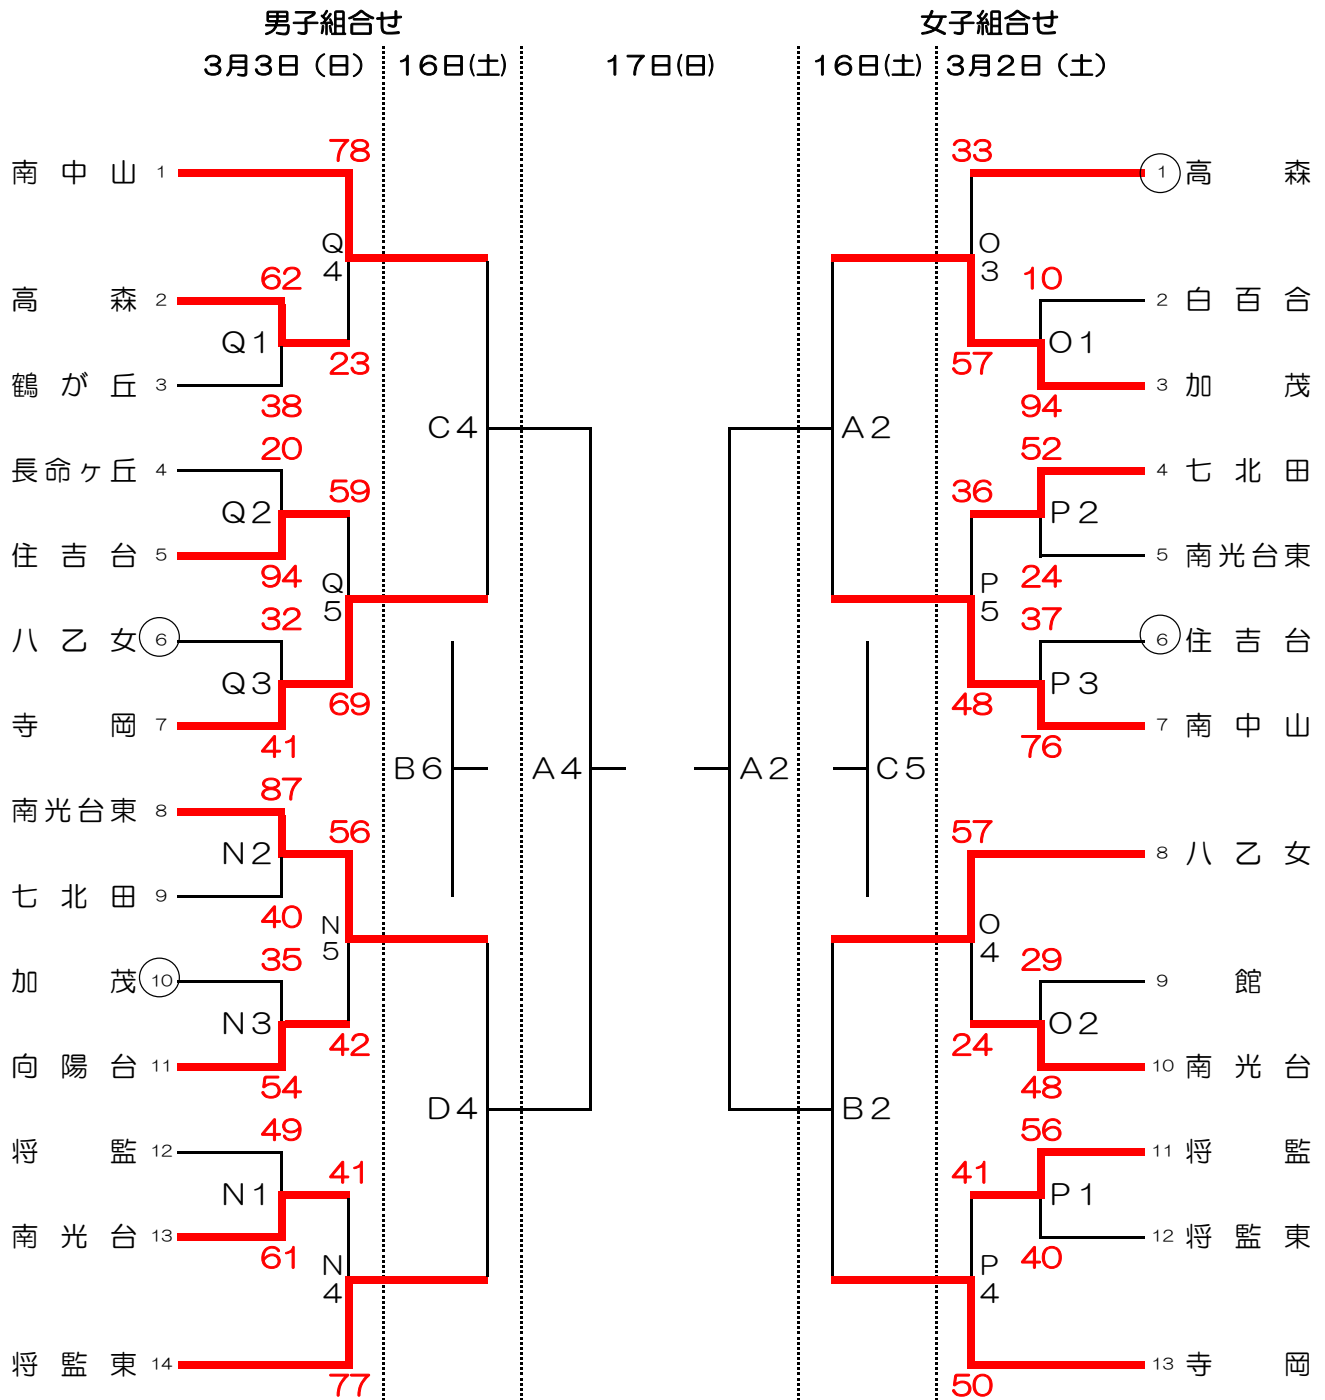

平成30年度 仙台市春季バスケットボール大会 青葉区組合せ

試合時間		試合会場	
① 9:00	A B C D	カメイアリーナ仙台	(仙台市体育館)
② 10:20	E	南吉成中学校	(3月2日(土), 3日(日))
③ 11:40	F	広瀬中学校	(3月2日(土))
④ 13:00	G	三条中学校	(3月3日(日))
⑤ 14:20			
⑥ 15:40			

平成30年度 仙台市春季バスケットボール大会 太白区組合せ

試合時間	試合会場
① 9:00	A B C D・・・カメイアリーナ仙台（16日・17日）
② 10:20	L・・・秋保中学校（2日）
③ 11:40	M・・・柳生中学校（3日）
④ 13:00	
⑤ 14:20	
⑥ 15:40	

平成30年度 仙台市春季バスケットボール大会 若宮区

男子組合せ

3月2日(土) 3月3日(日) 16日(土) 17日(日)

女子組合せ

3月2日(土)

○は1日目の第1試合のTO担当校です。

試合時間		試合会場	
①	9:00	A B C D	カメイアリーナ (仙台市体育館)
②	10:20	H	宮城野中学校
③	11:40	I	幸町中学校
④	13:00	J	東華中学校
⑤	14:20	K	高砂中学校
⑥	15:40		

平成30年度 仙台市春季大会 泉区組み合わせ

○ … 第一試合のT.O.に割当たっているチーム。

試合時間	試合会場
① 9:00	A B C D カメイアリーナ仙台 (16, 17日)
② 10:20	N 南光台中学校 (3日)
③ 11:40	O 館中学校 (2日)
④ 13:00	P 将監中学校 (2日)
⑤ 14:20	Q 将監東中学校 (3日)
⑥ 15:40	