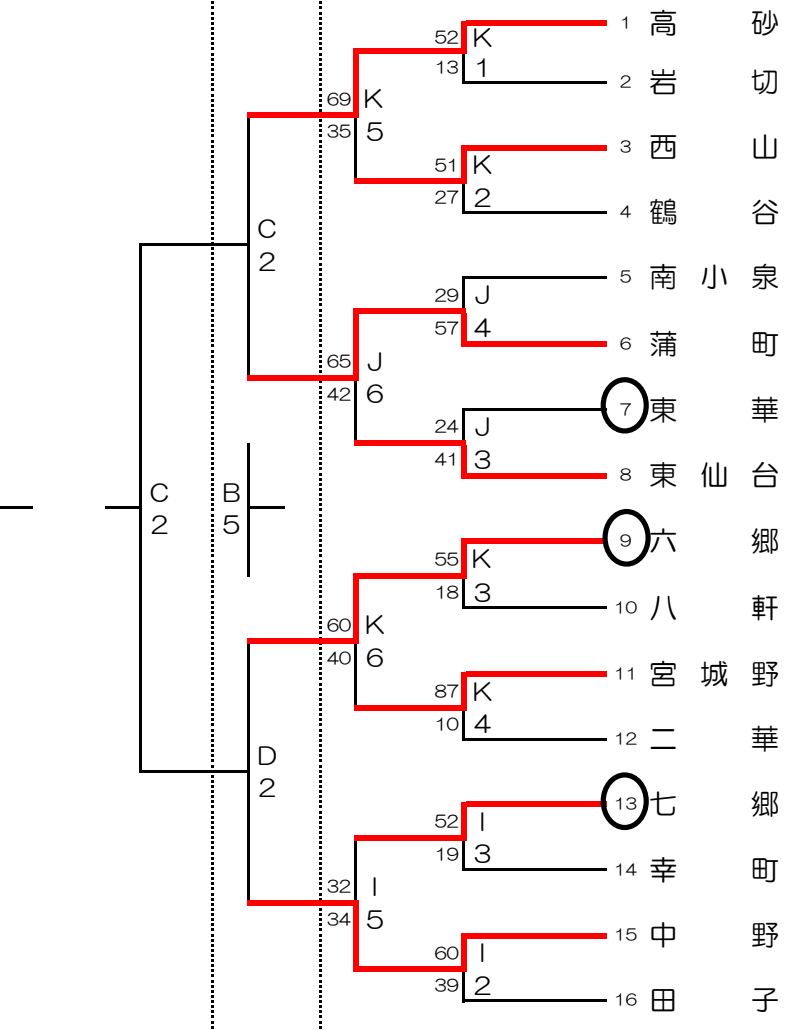

平成30年度 仙台市春季バスケットボール大会 青葉区組合せ

試合時間		試合会場	
① 9:00	A B C D	カメイアリーナ仙台	(仙台市体育館)
② 10:20	E	南吉成中学校	(3月2日(土), 3日(日))
③ 11:40	F	広瀬中学校	(3月2日(土))
④ 13:00	G	三条中学校	(3月3日(日))
⑤ 14:20			
⑥ 15:40			

平成30年度 仙台市春季バスケットボール大会 太白区組合せ

試合時間	試合会場
① 9:00	A B C D・・・カメイアリーナ仙台（16日・17日）
② 10:20	L・・・秋保中学校（2日）
③ 11:40	M・・・柳生中学校（3日）
④ 13:00	
⑤ 14:20	
⑥ 15:40	

平成30年度 仙台市春季バスケットボール大会 若宮区

男子組合せ

3月2日(土) 3月3日(日) 16日(土) 17日(日)

女子組合せ

3月2日(土)

○は1日目の第1試合のTO担当校です。

試合時間		試合会場	
①	9:00	A B C D	カメイアリーナ (仙台市体育館)
②	10:20	H	宮城野中学校
③	11:40	I	幸町中学校
④	13:00	J	東華中学校
⑤	14:20	K	高砂中学校
⑥	15:40		

平成30年度 仙台市春季大会 泉区組み合わせ

○ … 第一試合のT.O.に割当たっているチーム。

試合時間	試合会場
① 9:00	A B C D カメイアリーナ仙台 (16, 17日)
② 10:20	N 南光台中学校 (3日)
③ 11:40	O 館中学校 (2日)
④ 13:00	P 将監中学校 (2日)
⑤ 14:20	Q 将監東中学校 (3日)
⑥ 15:40	