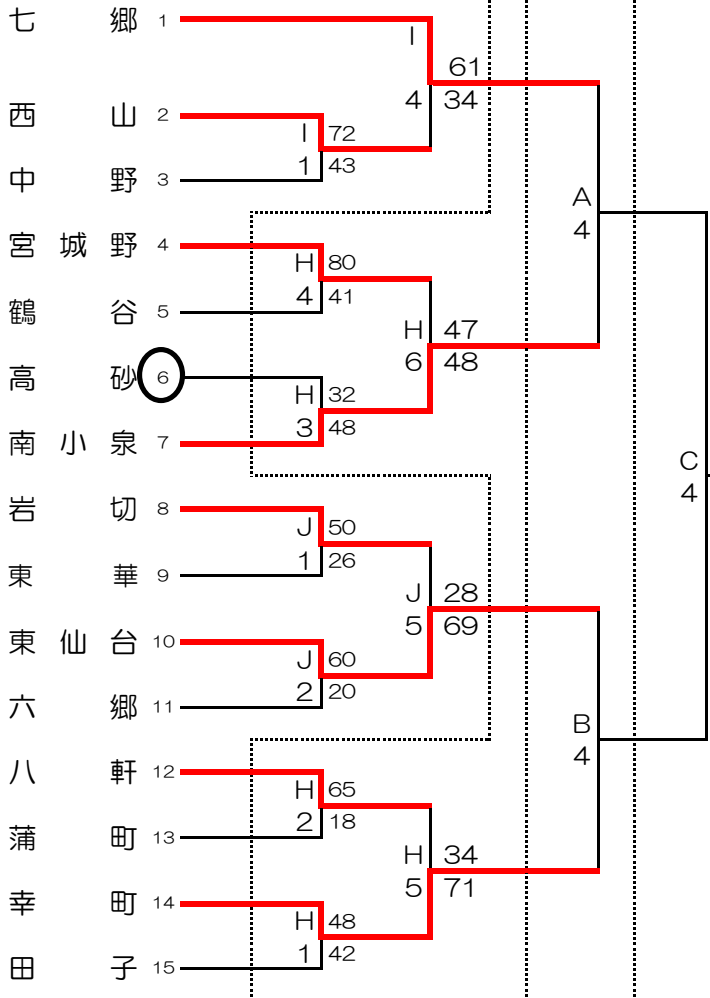

平成30年度 仙台市春季バスケットボール大会 青葉区組合せ

試合時間		試合会場	
① 9:00	A B C D	カメイアリーナ仙台	(仙台市体育館)
② 10:20	E	南吉成中学校	(3月2日(土), 3日(日))
③ 11:40	F	広瀬中学校	(3月2日(土))
④ 13:00	G	三条中学校	(3月3日(日))
⑤ 14:20			
⑥ 15:40			

平成30年度 仙台市春季バスケットボール大会 太白区組合せ

試合時間	試合会場
① 9:00	A B C D・・・カメイアリーナ仙台（16日・17日）
② 10:20	L・・・秋保中学校（2日）
③ 11:40	M・・・柳生中学校（3日）
④ 13:00	
⑤ 14:20	
⑥ 15:40	

平成30年度 仙台市春季バスケットボール大会 若宮区

男子組合せ

3月2日(土) 3月3日(日) 16日(土) 17日(日)

女子組合せ

3月2日(土)

○は1日目の第1試合のTO担当校です。

試合時間		試合会場	
①	9:00	A B C D	カメイアリーナ (仙台市体育館)
②	10:20	H	宮城野中学校
③	11:40	I	幸町中学校
④	13:00	J	東華中学校
⑤	14:20	K	高砂中学校
⑥	15:40		

平成30年度 仙台市春季大会 泉区組み合わせ

○ … 第一試合のT.O.に割当たっているチーム。

試合時間	試合会場
① 9:00	A B C D カメイアリーナ仙台 (16, 17日)
② 10:20	N 南光台中学校 (3日)
③ 11:40	O 館中学校 (2日)
④ 13:00	P 将監中学校 (2日)
⑤ 14:20	Q 将監東中学校 (3日)
⑥ 15:40	