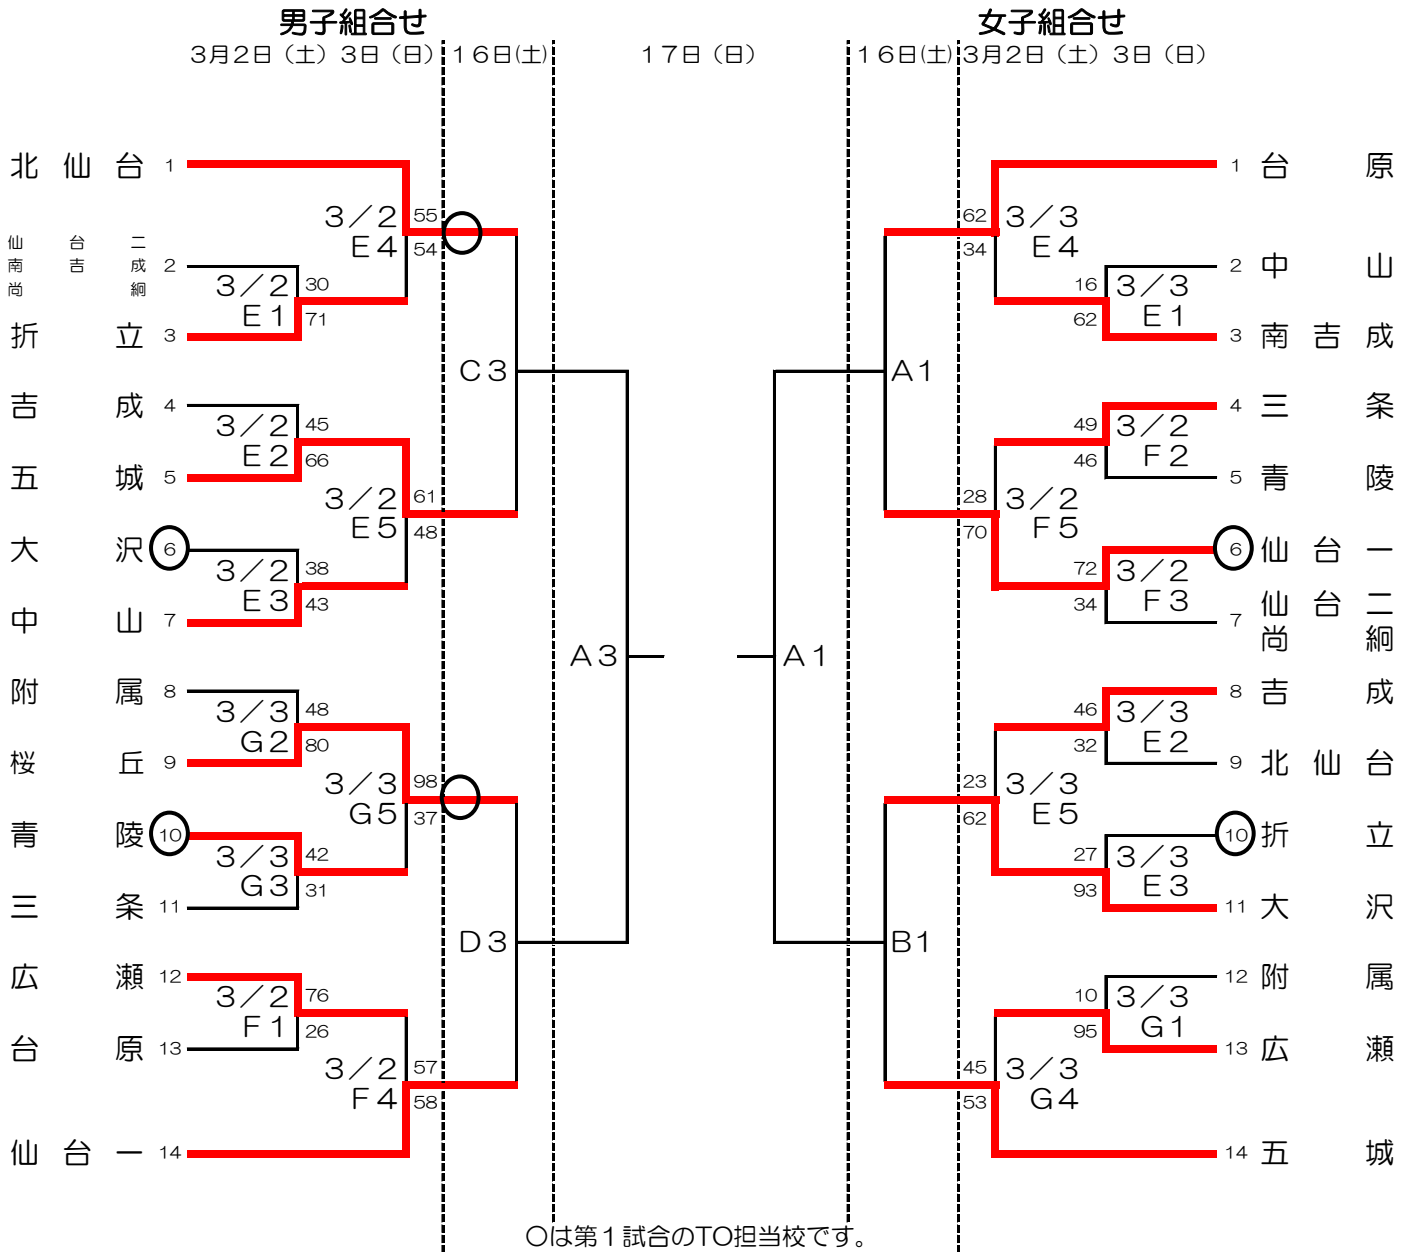

平成30年度 仙台市春季バスケットボール大会 青葉区組合せ

試合時間		試合会場	
① 9:00	A B C D	カメイアリーナ仙台	(仙台市体育館)
② 10:20	E	南吉成中学校	(3月2日(土), 3日(日))
③ 11:40	F	広瀬中学校	(3月2日(土))
④ 13:00	G	三条中学校	(3月3日(日))
⑤ 14:20			
⑥ 15:40			

平成30年度 仙台市春季バスケットボール大会 太白区組合せ

試合時間	試合会場
① 9:00	A B C D・・・カメイアリーナ仙台（16日・17日）
② 10:20	L・・・秋保中学校（2日）
③ 11:40	M・・・柳生中学校（3日）
④ 13:00	
⑤ 14:20	
⑥ 15:40	

平成30年度 仙台市春季バスケットボール大会 若宮区

男子組合せ

3月2日(土) 3月3日(日) 16日(土) 17日(日)

女子組合せ

3月2日(土)

○は1日目の第1試合のTO担当校です。

試合時間		試合会場	
①	9:00	A B C D	カメイアリーナ (仙台市体育館)
②	10:20	H	宮城野中学校
③	11:40	I	幸町中学校
④	13:00	J	東華中学校
⑤	14:20	K	高砂中学校
⑥	15:40		

平成30年度 仙台市春季大会 泉区組み合わせ

○ … 第一試合のT.O.に割当たっているチーム。

試合時間	試合会場
① 9:00	A B C D カメイアリーナ仙台 (16, 17日)
② 10:20	N 南光台中学校 (3日)
③ 11:40	O 館中学校 (2日)
④ 13:00	P 将監中学校 (2日)
⑤ 14:20	Q 将監東中学校 (3日)
⑥ 15:40	