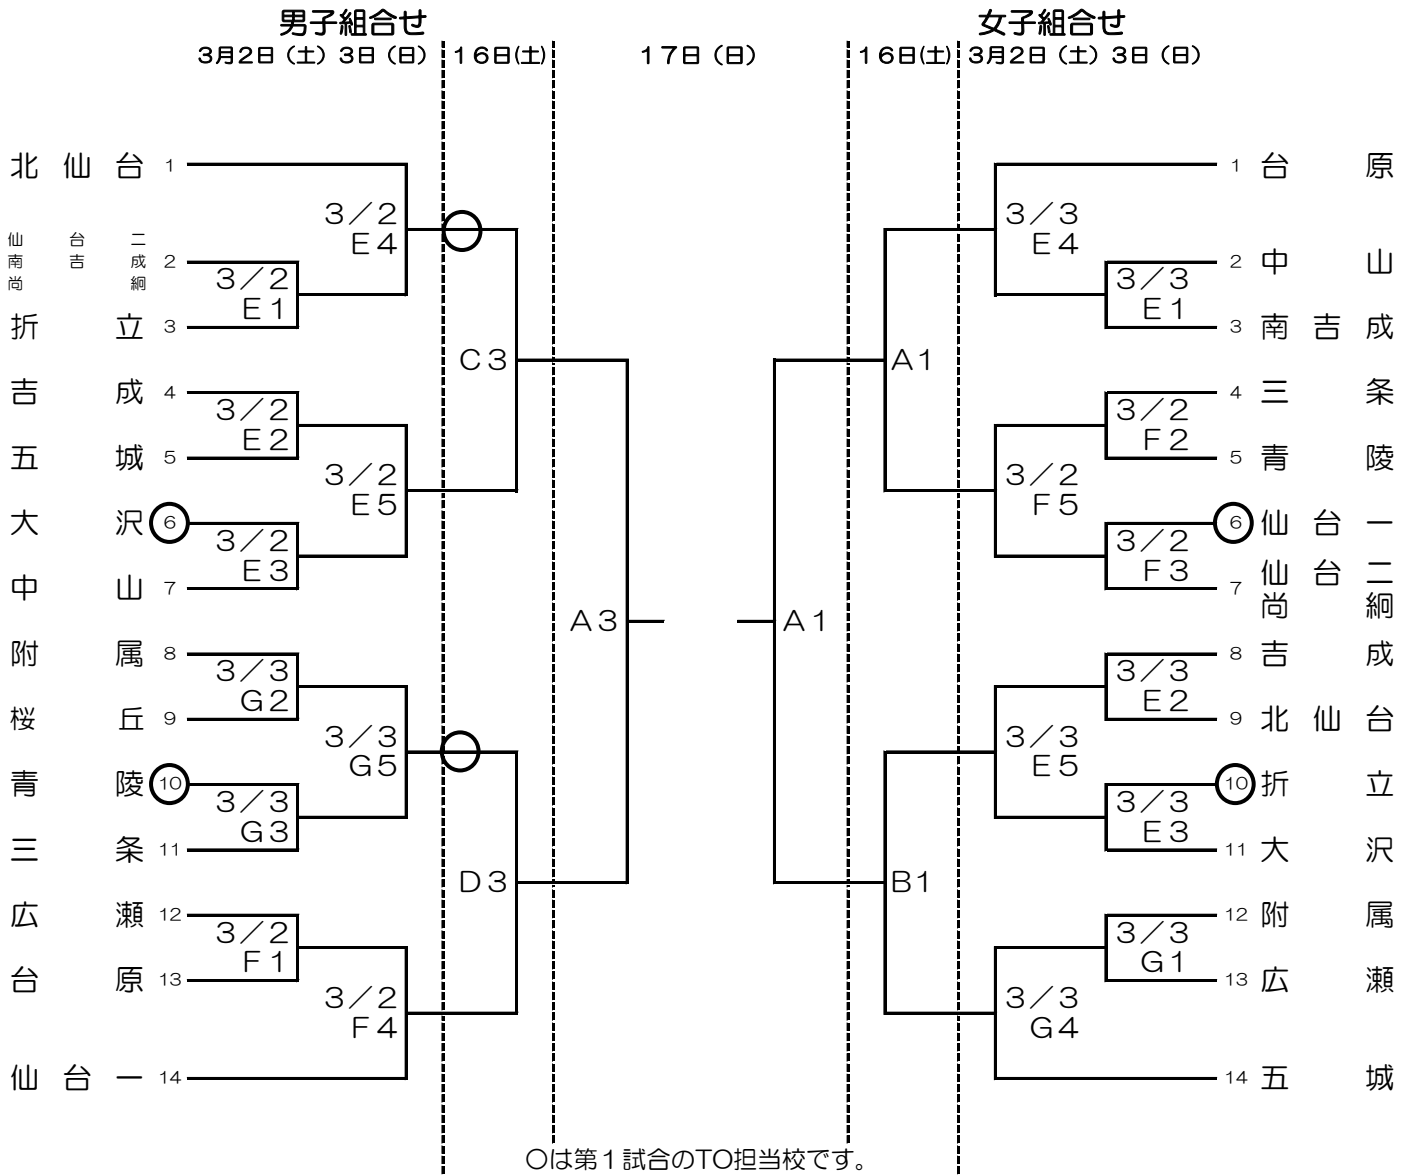

平成30年度 仙台市春季バスケットボール大会 青葉区組合せ

試合時間		試合会場	
① 9:00	A B C D	カメイアリーナ仙台 (16日, 17日)	
② 10:20	E	南吉成中学校 (2日, 3日)	
③ 11:40	F	広瀬中学校 (2日)	
④ 13:00	G	三条中学校 (3日)	
⑤ 14:20			
⑥ 15:40			

平成30年度 仙台市春季バスケットボール大会 太白区組合せ

試合時間	試合会場
① 9:00	A B C D . . . カメイアリーナ仙台 (16日, 17日)
② 10:20	L 秋保中学校 (2日)
③ 11:40	M 柳生中学校 (3日)
④ 13:00	
⑤ 14:20	
⑥ 15:40	

平成30年度 仙台市春季バスケットボール大会 若宮区

男子組合せ

3月2日(土) 3月3日(日) 16日(土)

17日(日)

女子組合せ

16日(土) 3月2日(土)

○は1日目の第1試合のTO担当校です。

試合時間		試合会場	
①	9:00	A B C D	カメイアリーナ仙台 (16日, 17日)
②	10:20	H	宮城野中学校 (3日)
③	11:40	I	幸町中学校 (2日)
④	13:00	J	東華中学校 (2日)
⑤	14:20	K	高砂中学校 (2日)
⑥	15:40		

平成30年度 仙台市春季大会 泉区組み合わせ

男子組合せ

女子組合せ

3月3日(日)

16日(土)

17日(日)

16日(土)

3月2日(土)

○ … 第一試合のTOに割当たっているチーム。

試合時間	試合会場
① 9:00	A B C D カメイアリーナ仙台 (16, 17日)
② 10:20	N 南光台中学校 (3日)
③ 11:40	O 館中学校 (2日)
④ 13:00	P 将監中学校 (2日)
⑤ 14:20	Q 将監東中学校 (3日)
⑥ 15:40	