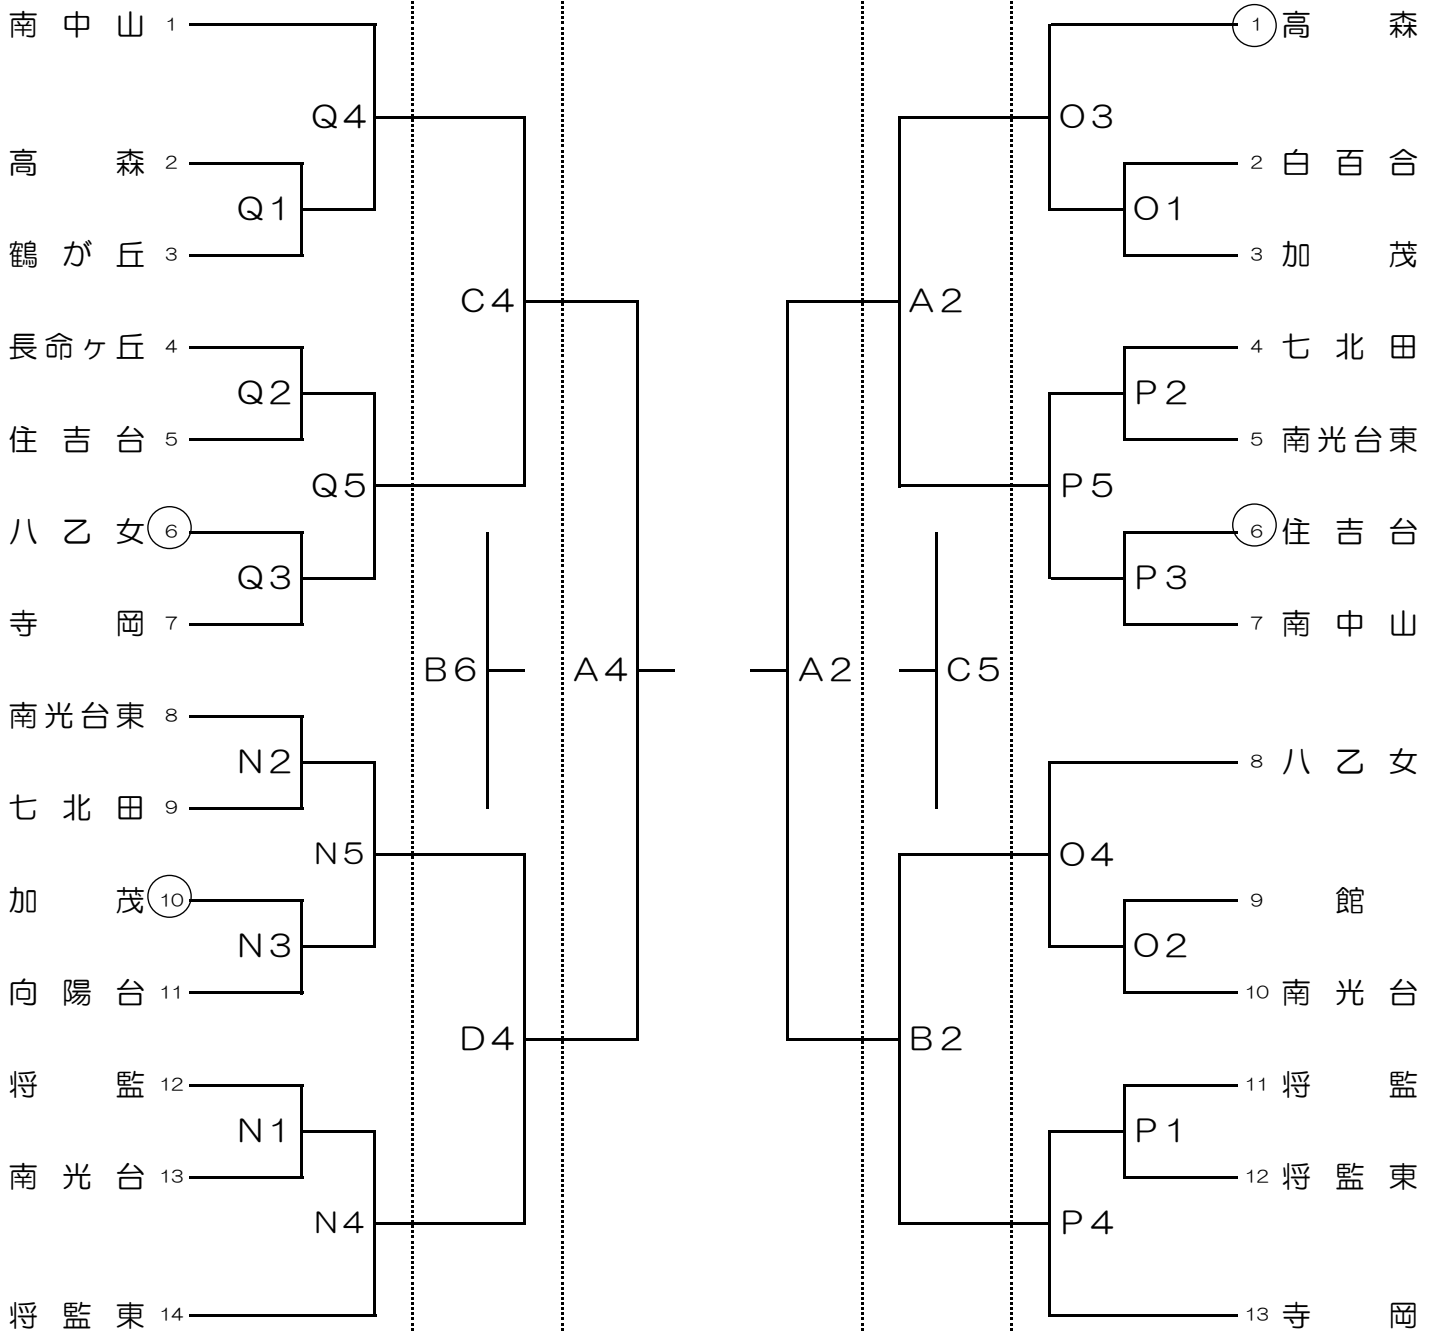

平成30年度 仙台市春季バスケットボール大会 若宮区

男子組合せ

3月2日(土) 3月3日(日) 16日(土)

17日(日)

女子組合せ

16日(土) 3月2日(土)

○は1日目の第1試合のTO担当校です。

試合時間		試合会場	
①	9:00	A B C D	カメイアリーナ仙台 (16日, 17日)
②	10:20	H	宮城野中学校 (3日)
③	11:40	I	幸町中学校 (2日)
④	13:00	J	東華中学校 (2日)
⑤	14:20	K	高砂中学校 (2日)
⑥	15:40		

平成30年度 仙台市春季大会 泉区組み合わせ

男子組合せ

女子組合せ

3月3日(日)

16日(土)

17日(日)

16日(土)

3月2日(土)

○ … 第一試合のTOに割当たっているチーム。

試合時間	試合会場
① 9:00	A B C D カメイアリーナ仙台 (16, 17日)
② 10:20	N 南光台中学校 (3日)
③ 11:40	O 館中学校 (2日)
④ 13:00	P 将監中学校 (2日)
⑤ 14:20	Q 将監東中学校 (3日)
⑥ 15:40	