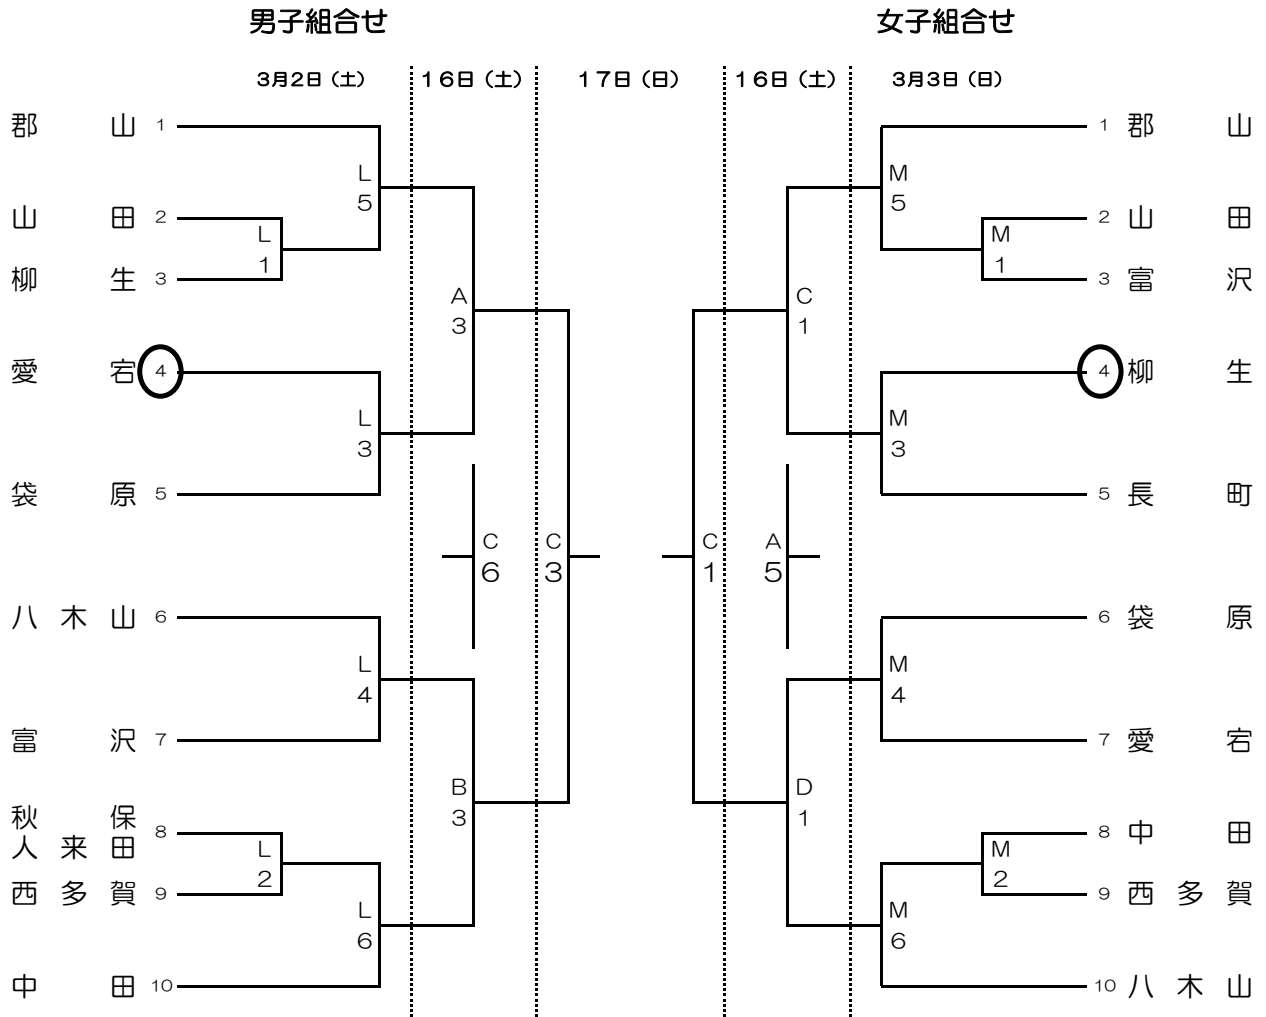

平成30年度 仙台市春季バスケットボール大会 青葉区組合せ

試合時間		試合会場	
① 9:00	A B C D	カメイアリーナ仙台 (16日, 17日)	
② 10:20	E	南吉成中学校 (2日, 3日)	
③ 11:40	F	広瀬中学校 (2日)	
④ 13:00	G	三条中学校 (3日)	
⑤ 14:20			
⑥ 15:40			

平成30年度 仙台市春季バスケットボール大会 太白区組合せ

試合時間	試合会場
① 9:00	A B C D . . . カメイアリーナ仙台 (16日, 17日)
② 10:20	L 秋保中学校 (2日)
③ 11:40	M 柳生中学校 (3日)
④ 13:00	
⑤ 14:20	
⑥ 15:40	

平成30年度 仙台市春季バスケットボール大会 若宮区

男子組合せ

3月2日(土) 3月3日(日) 16日(土)

17日(日)

女子組合せ

16日(土) 3月2日(土)

○は1日目の第1試合のTO担当校です。

試合時間		試合会場	
①	9:00	A B C D	カメイアリーナ仙台 (16日, 17日)
②	10:20	H	宮城野中学校 (3日)
③	11:40	I	幸町中学校 (2日)
④	13:00	J	東華中学校 (2日)
⑤	14:20	K	高砂中学校 (2日)
⑥	15:40		

平成30年度 仙台市春季大会 泉区組み合わせ

男子組合せ

女子組合せ

3月3日(日)

16日(土)

17日(日)

16日(土)

3月2日(土)