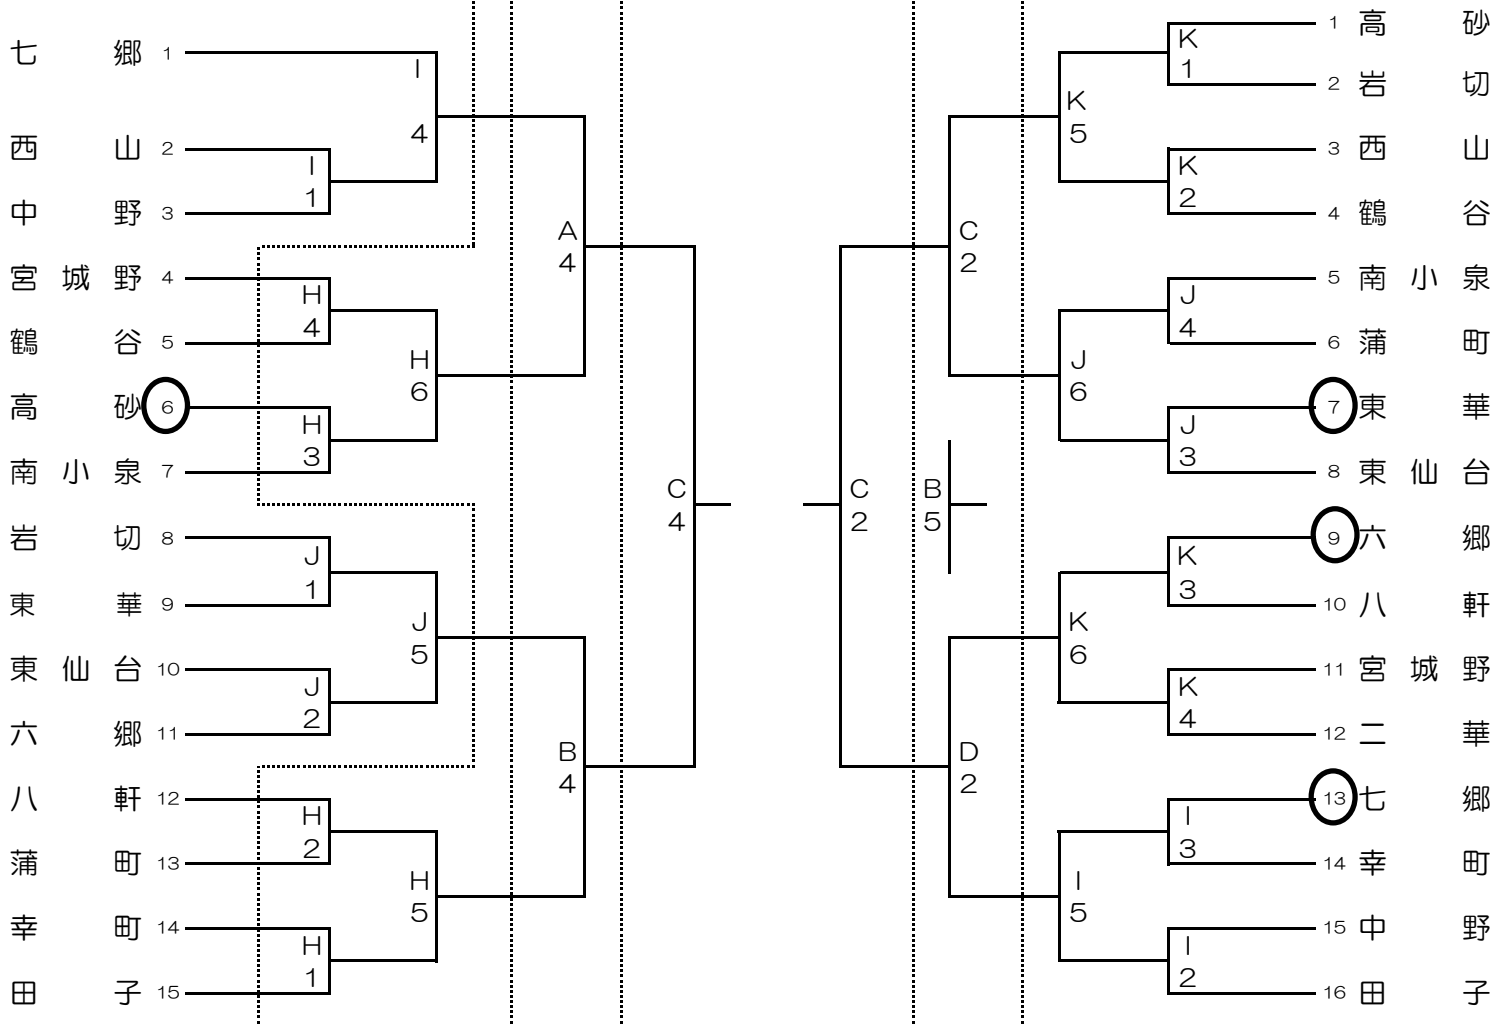

平成30年度 仙台市春季バスケットボール大会 青葉区組合せ

試合時間		試合会場	
① 9:00	A B C D	カメイアリーナ仙台 (16日, 17日)	
② 10:20	E	南吉成中学校 (2日, 3日)	
③ 11:40	F	広瀬中学校 (2日)	
④ 13:00	G	三条中学校 (3日)	
⑤ 14:20			
⑥ 15:40			

平成30年度 仙台市春季バスケットボール大会 太白区組合せ

試合時間	試合会場
① 9:00	A B C D . . . カメイアリーナ仙台 (16日, 17日)
② 10:20	L 秋保中学校 (2日)
③ 11:40	M 柳生中学校 (3日)
④ 13:00	
⑤ 14:20	
⑥ 15:40	

平成30年度 仙台市春季バスケットボール大会 若宮区

男子組合せ

3月2日(土) 3月3日(日) 16日(土)

17日(日)

女子組合せ

16日(土) 3月2日(土)

○は1日目の第1試合のTO担当校です。

試合時間		試合会場	
①	9:00	A B C D	カメイアリーナ仙台 (16日, 17日)
②	10:20	H	宮城野中学校 (3日)
③	11:40	I	幸町中学校 (2日)
④	13:00	J	東華中学校 (2日)
⑤	14:20	K	高砂中学校 (2日)
⑥	15:40		

平成30年度 仙台市春季大会 泉区組み合わせ

男子組合せ

女子組合せ

3月3日(日)

16日(土)

17日(日)

16日(土)

3月2日(土)

○ … 第一試合のTOに割当たっているチーム。

試合時間	試合会場
① 9:00	A B C D カメイアリーナ仙台 (16, 17日)
② 10:20	N 南光台中学校 (3日)
③ 11:40	O 館中学校 (2日)
④ 13:00	P 将監中学校 (2日)
⑤ 14:20	Q 将監東中学校 (3日)
⑥ 15:40	