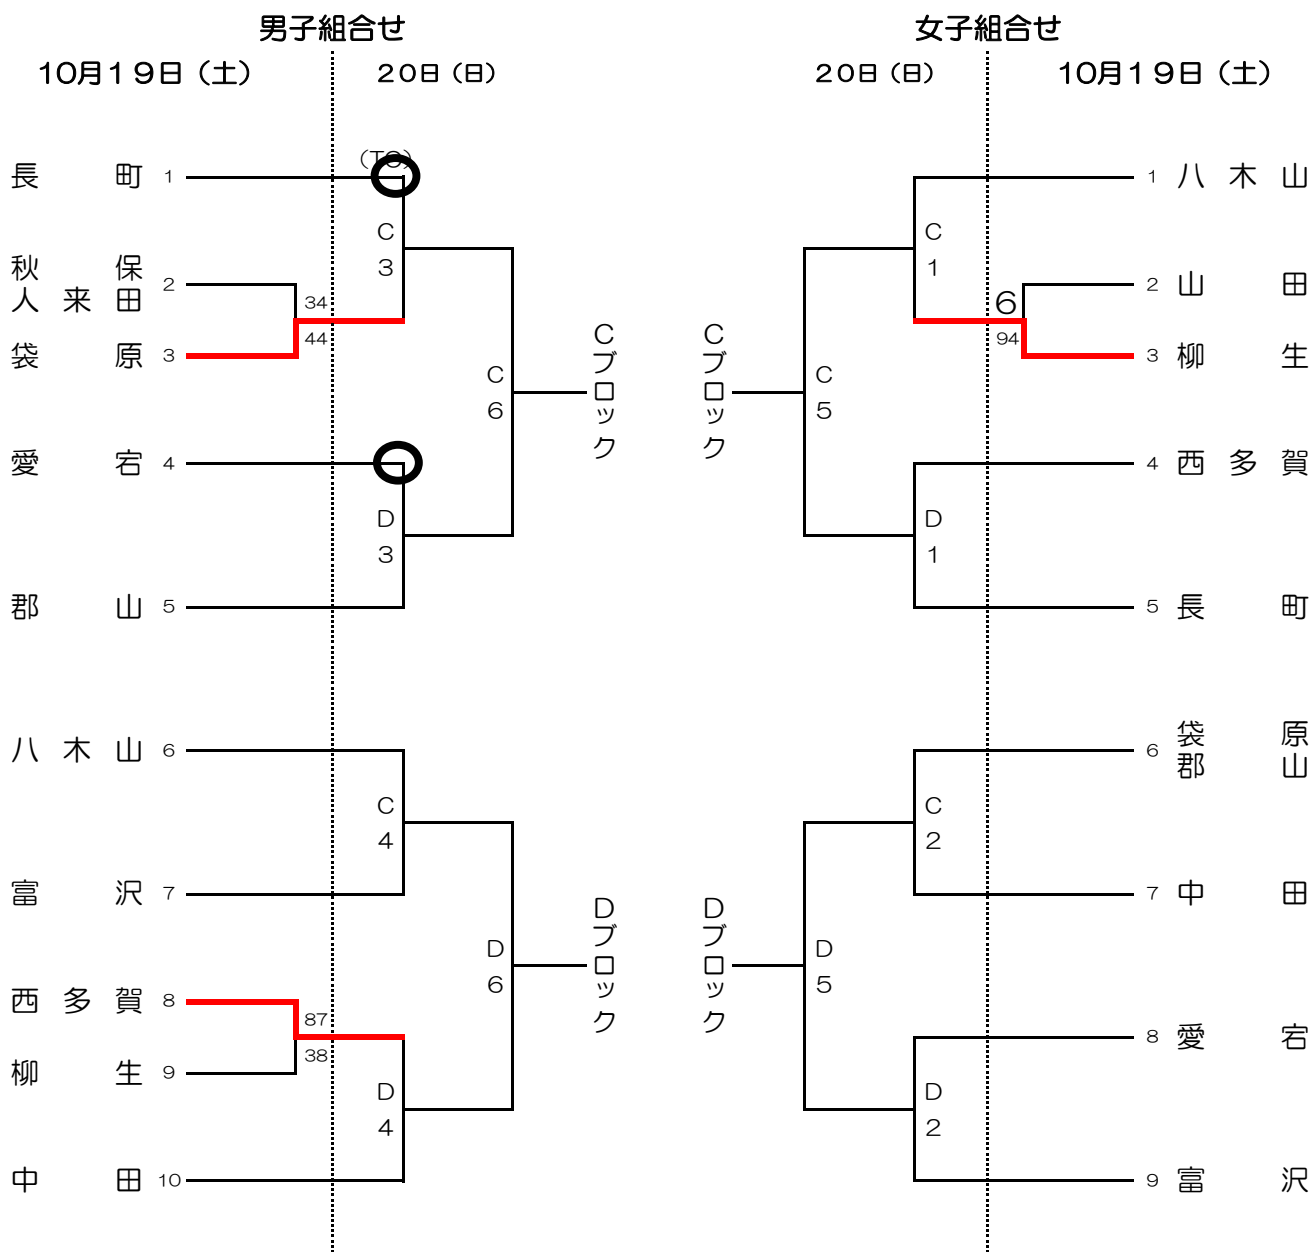

# 令和元年度 仙台市新人大会バスケットボール 青葉区組合せ (改訂版)

試合時間	試合会場
① 9:00	A B C D . . . . . カメイアリーナ仙台
② 10:20	
③ 11:40	カメイアリーナ仙台：駐車場は全くありません。
④ 13:00	(公共交通機関でお越しください)
⑤ 14:20	
⑥ 15:40	

令和元年度 仙台市新人大会バスケットボール 太白区組合せ (改訂版)

試合時間	試合会場
① 9:00	A B C D . . . カメイアリーナ仙台
② 10:20	
③ 11:40	
④ 13:00	
⑤ 14:20	
⑥ 15:40	

# 令和元年度 仙台市新人大会バスケットボール 若宮区組合せ (改訂版)

試合時間	試合会場
① 9:00	A B C D . . . カメイアリーナ仙台
② 10:20	E . . . 東華中
③ 11:40	F . . . 高砂中
④ 13:00	カメイアリーナ仙台：駐車場は全くありません。
⑤ 14:20	(公共交通機関でお越しください)
⑥ 15:40	

令和元年度 仙台市新人バスケットボール 泉区組み合わせ（改訂版）