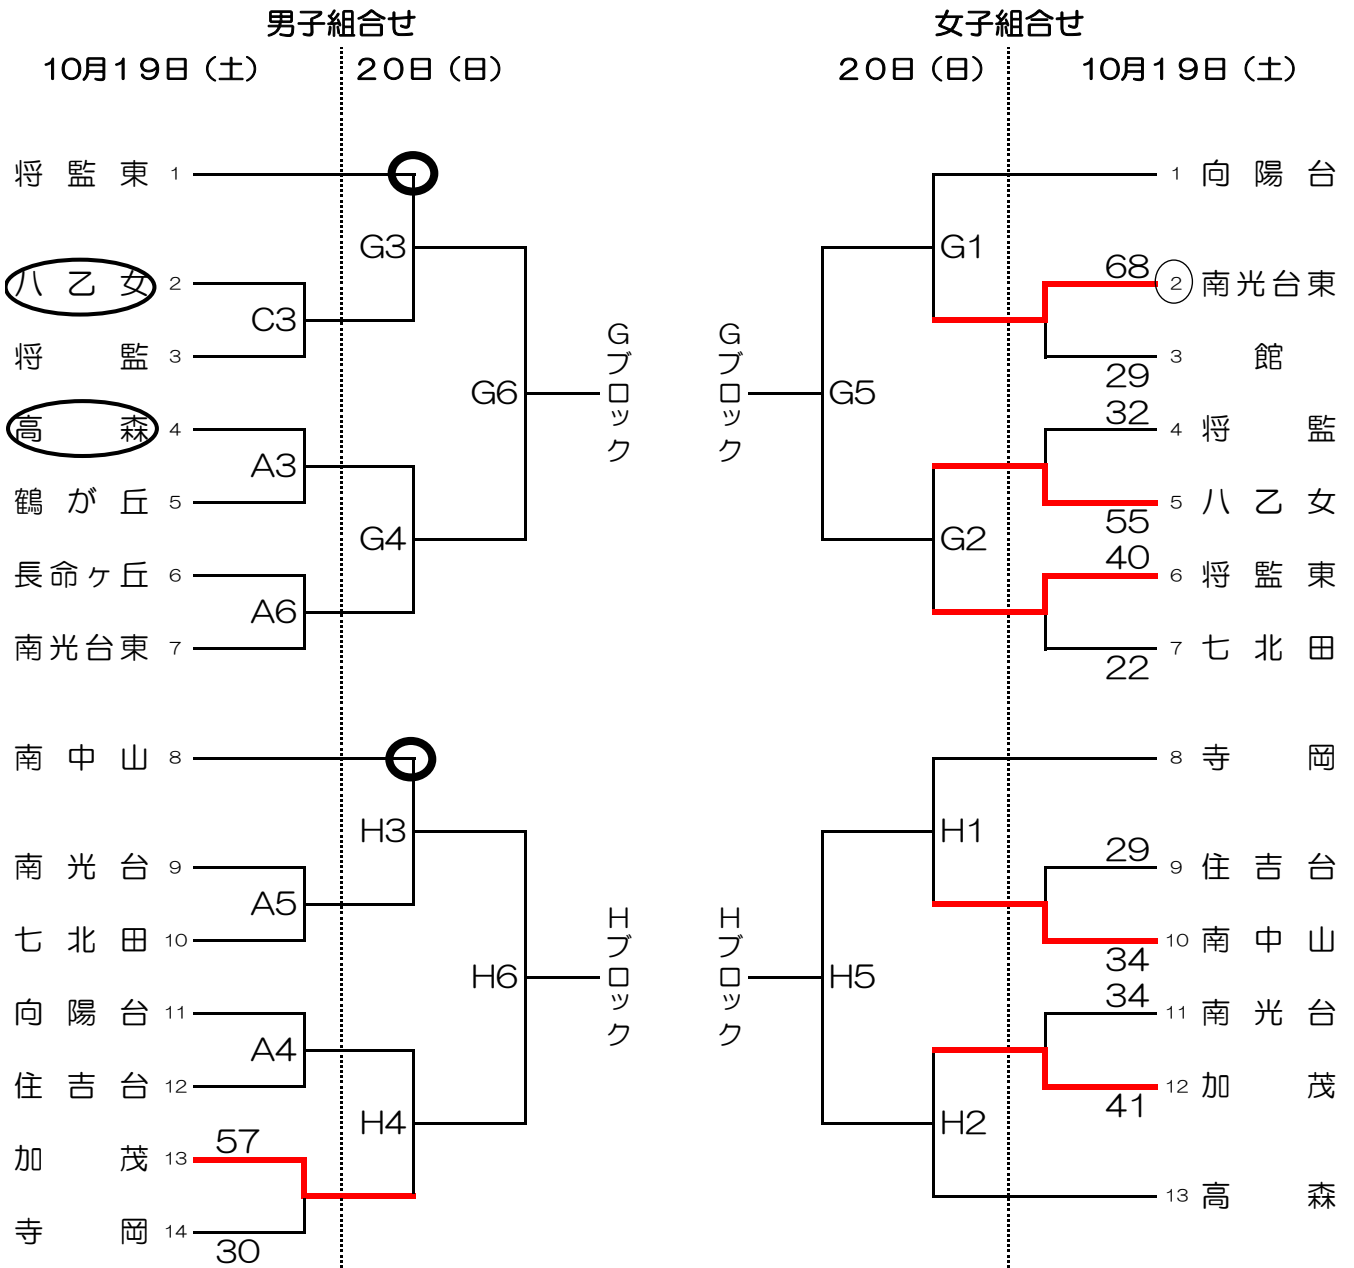

# 令和元年度 仙台市新人大会バスケットボール 青葉区組合せ (改訂版)

試合時間	試合会場
① 9:00	A B C D . . . . . カメイアリーナ仙台
② 10:20	
③ 11:40	カメイアリーナ仙台：駐車場は全くありません。
④ 13:00	(公共交通機関でお越しください)
⑤ 14:20	
⑥ 15:40	

令和元年度 仙台市新人大会バスケットボール 太白区組合せ (改訂版)

試合時間	試合会場
① 9:00	A B C D . . . カメイアリーナ仙台
② 10:20	
③ 11:40	
④ 13:00	
⑤ 14:20	
⑥ 15:40	

# 令和元年度 仙台市新人大会バスケットボール 若宮区組合せ (改訂版)

試合時間	試合会場
① 9:00	A B C D . . . カメイアリーナ仙台
② 10:20	E . . . 東華中
③ 11:40	F . . . 高砂中
④ 13:00	カメイアリーナ仙台：駐車場は全くありません。
⑤ 14:20	(公共交通機関でお越しください)
⑥ 15:40	

令和元年度 仙台市新人バスケットボール 泉区組み合わせ（改訂版）