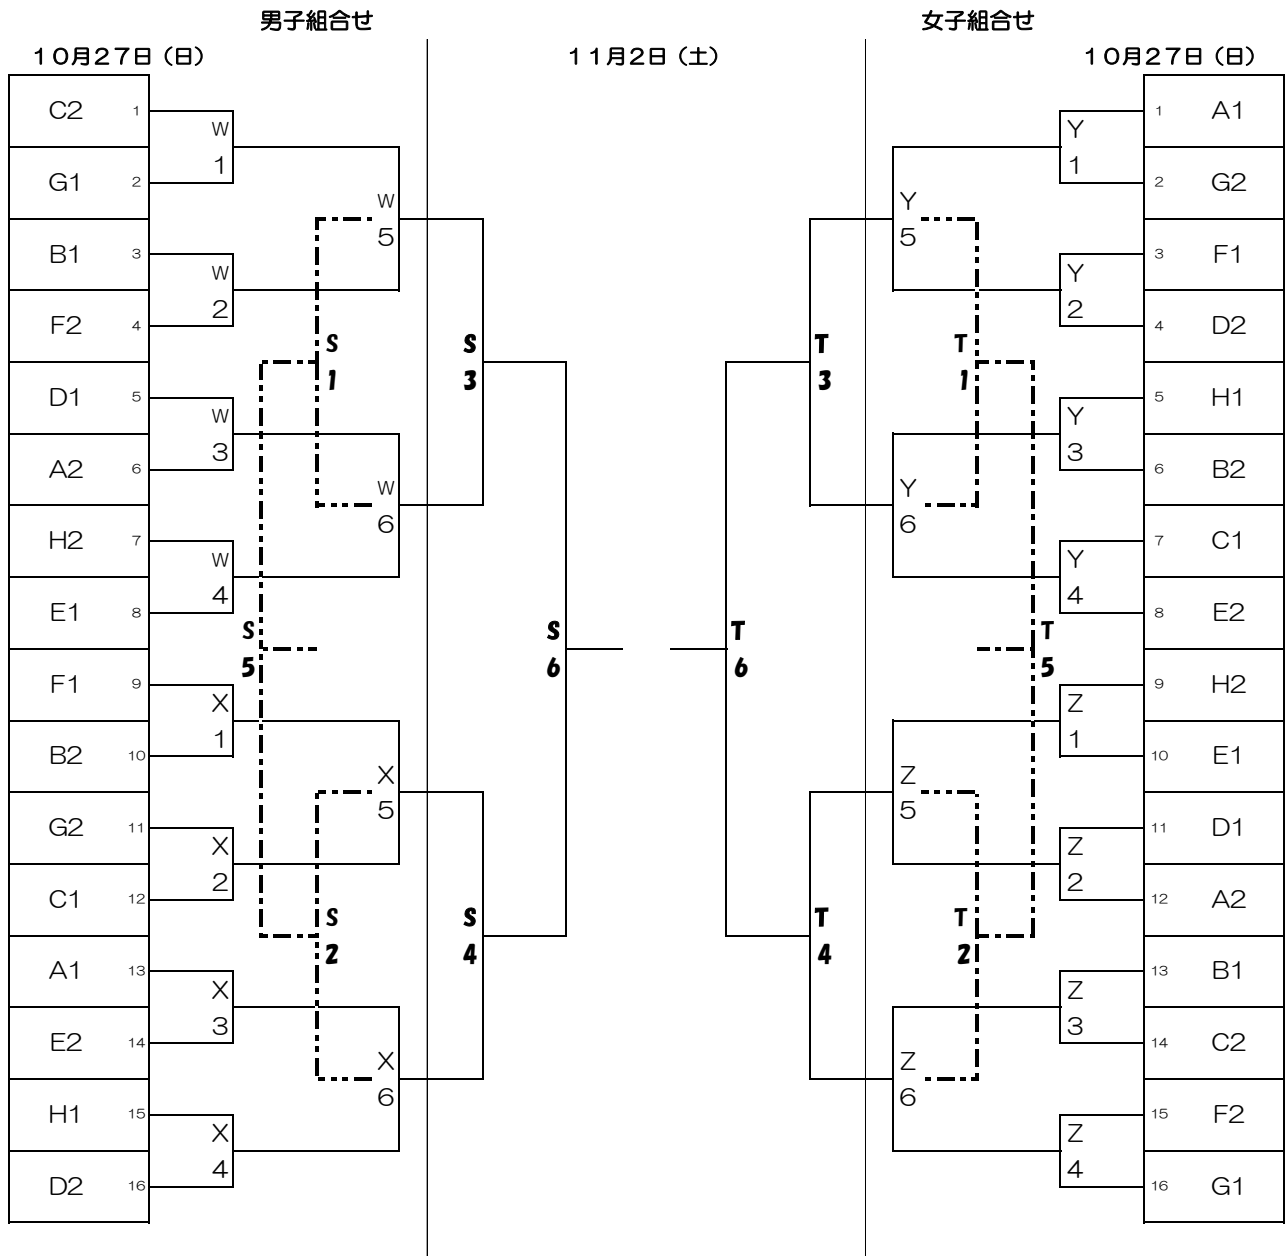

# 令和元年度 仙台市新人大会バスケットボール 若宮区組合せ (改訂版)

試合時間	試合会場
① 9:00	A B C D . . . カメイアリーナ仙台
② 10:20	E . . . 東華中
③ 11:40	F . . . 高砂中
④ 13:00	カメイアリーナ仙台：駐車場は全くありません。
⑤ 14:20	(公共交通機関でお越しください)
⑥ 15:40	

令和元年度 仙台市新人バスケットボール 泉区組み合わせ（改訂版）

試合時間	試合会場
① 9:00	A B C D . . . カメイアリーナ仙台
② 10:20	G . . . 館中学校
③ 11:40	H . . . 南光台中学校
④ 13:00	
⑤ 14:20	
⑥ 15:40	

<注意> カメイアリーナ仙台：駐車場は全くありません。  
 (公共交通機関でお越しください)

第56回仙台市中学校新人バスケットボール大会 県大会代表決定戦組合せ (改訂版)

試合時間