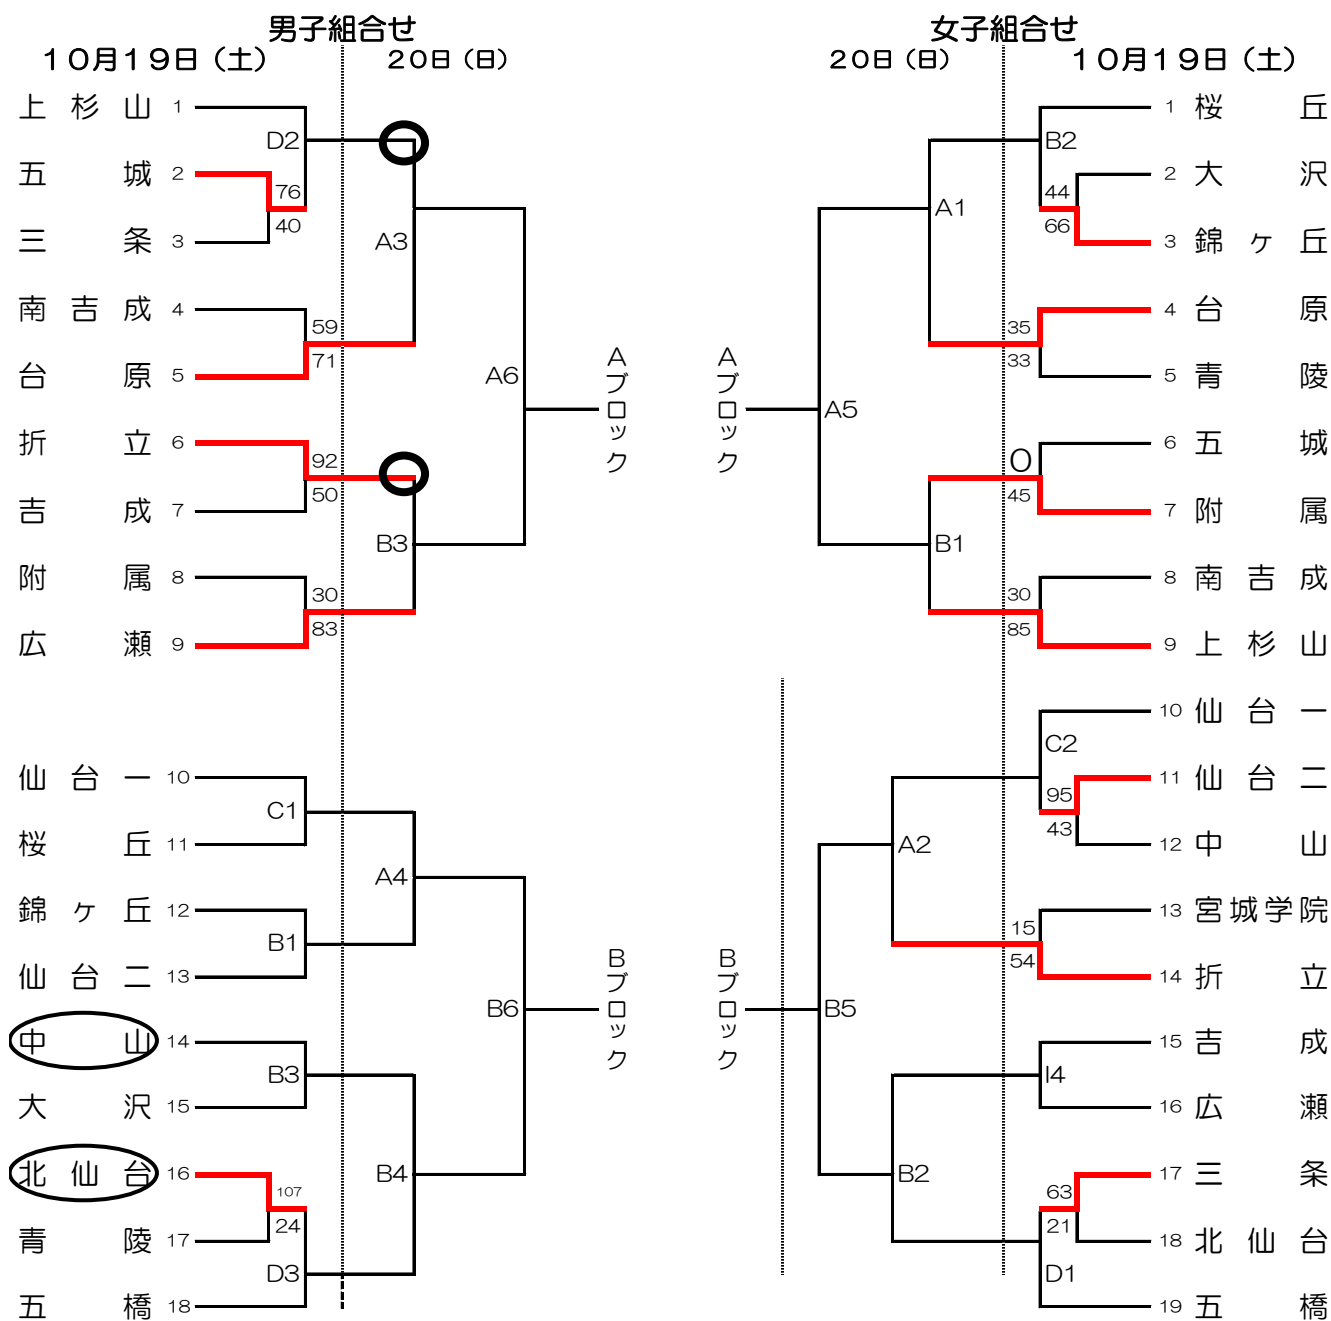

# 令和元年度 仙台市新人大会バスケットボール 青葉区組合せ (改訂版)

試合時間	試合会場
① 9:00	A B C D . . . . . カメイアリーナ仙台
② 10:20	
③ 11:40	カメイアリーナ仙台：駐車場は全くありません。
④ 13:00	(公共交通機関でお越しください)
⑤ 14:20	
⑥ 15:40	

令和元年度 仙台市新人大会バスケットボール 太白区組合せ (改訂版)

試合時間	試合会場
① 9:00	A B C D . . . カメイアリーナ仙台
② 10:20	
③ 11:40	
④ 13:00	
⑤ 14:20	
⑥ 15:40	

# 令和元年度 仙台市新人大会バスケットボール 若宮区組合せ (改訂版)

試合時間	試合会場
① 9:00	A B C D . . . カメイアリーナ仙台
② 10:20	E . . . 東華中
③ 11:40	F . . . 高砂中
④ 13:00	カメイアリーナ仙台：駐車場は全くありません。
⑤ 14:20	(公共交通機関でお越しください)
⑥ 15:40	

令和元年度 仙台市新人バスケットボール 泉区組み合わせ（改訂版）