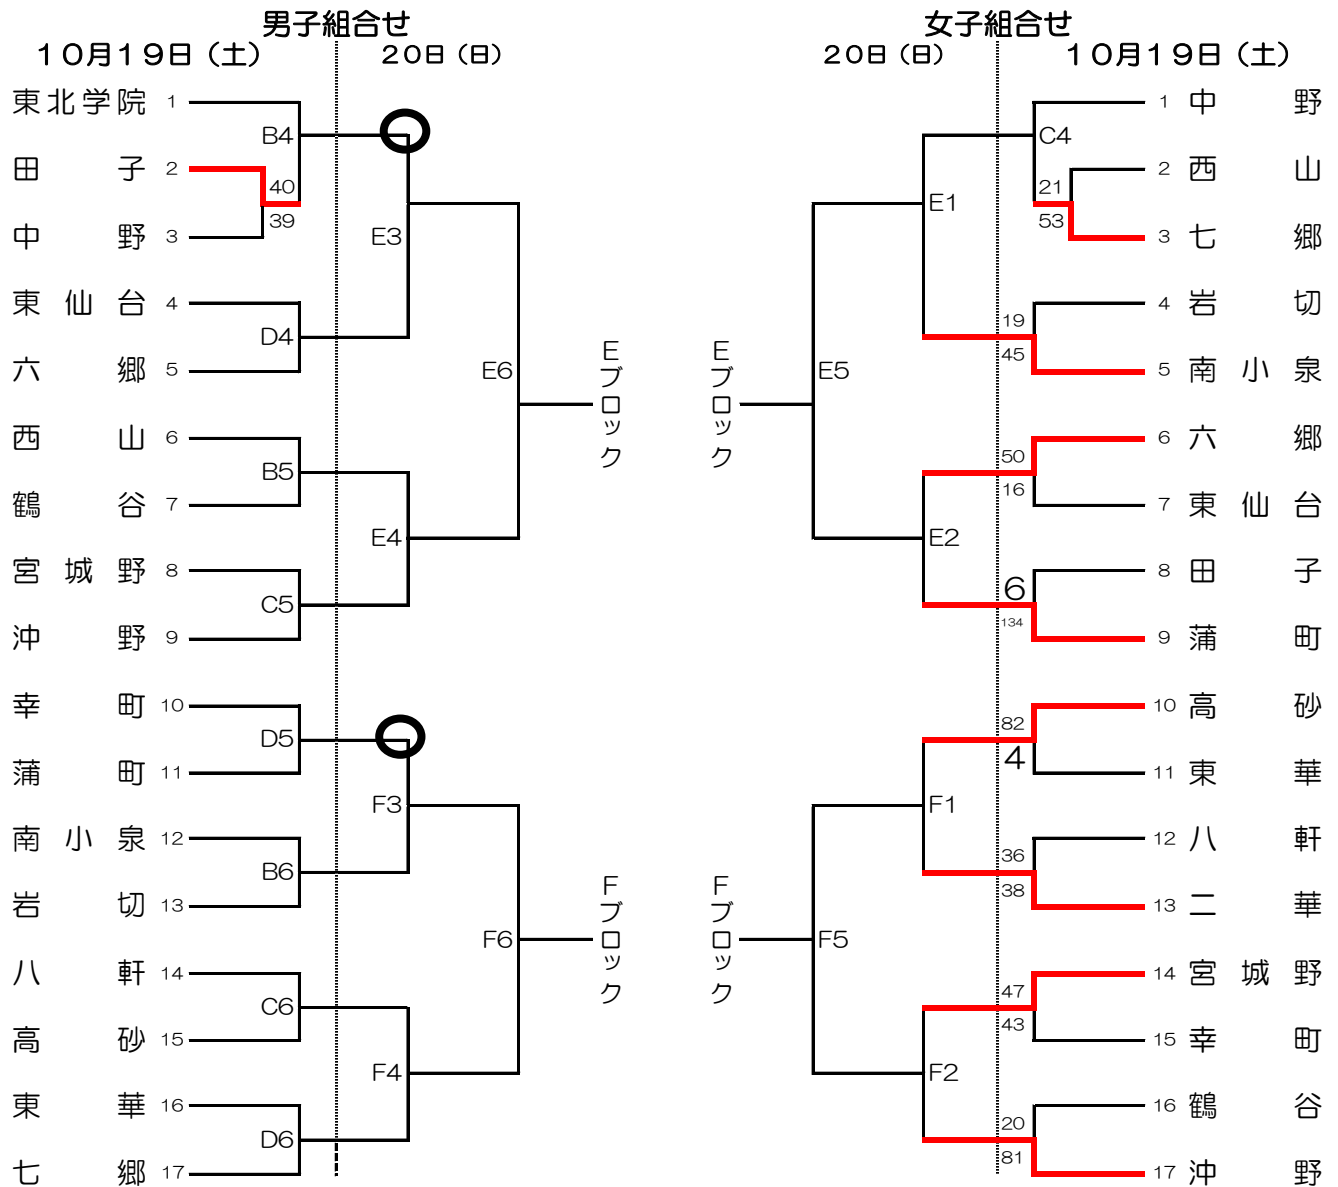

# 令和元年度 仙台市新人大会バスケットボール 青葉区組合せ (改訂版)

試合時間	試合会場
① 9:00	A B C D . . . . . カメイアリーナ仙台
② 10:20	
③ 11:40	カメイアリーナ仙台：駐車場は全くありません。
④ 13:00	(公共交通機関でお越しください)
⑤ 14:20	
⑥ 15:40	

令和元年度 仙台市新人大会バスケットボール 太白区組合せ (改訂版)

試合時間	試合会場
① 9:00	A B C D . . . カメイアリーナ仙台
② 10:20	
③ 11:40	
④ 13:00	
⑤ 14:20	
⑥ 15:40	

# 令和元年度 仙台市新人大会バスケットボール 若宮区組合せ (改訂版)

試合時間	試合会場
① 9:00	A B C D . . . カメイアリーナ仙台
② 10:20	E . . . 東華中
③ 11:40	F . . . 高砂中
④ 13:00	カメイアリーナ仙台：駐車場は全くありません。
⑤ 14:20	(公共交通機関でお越しください)
⑥ 15:40	

令和元年度 仙台市新人バスケットボール 泉区組み合わせ（改訂版）