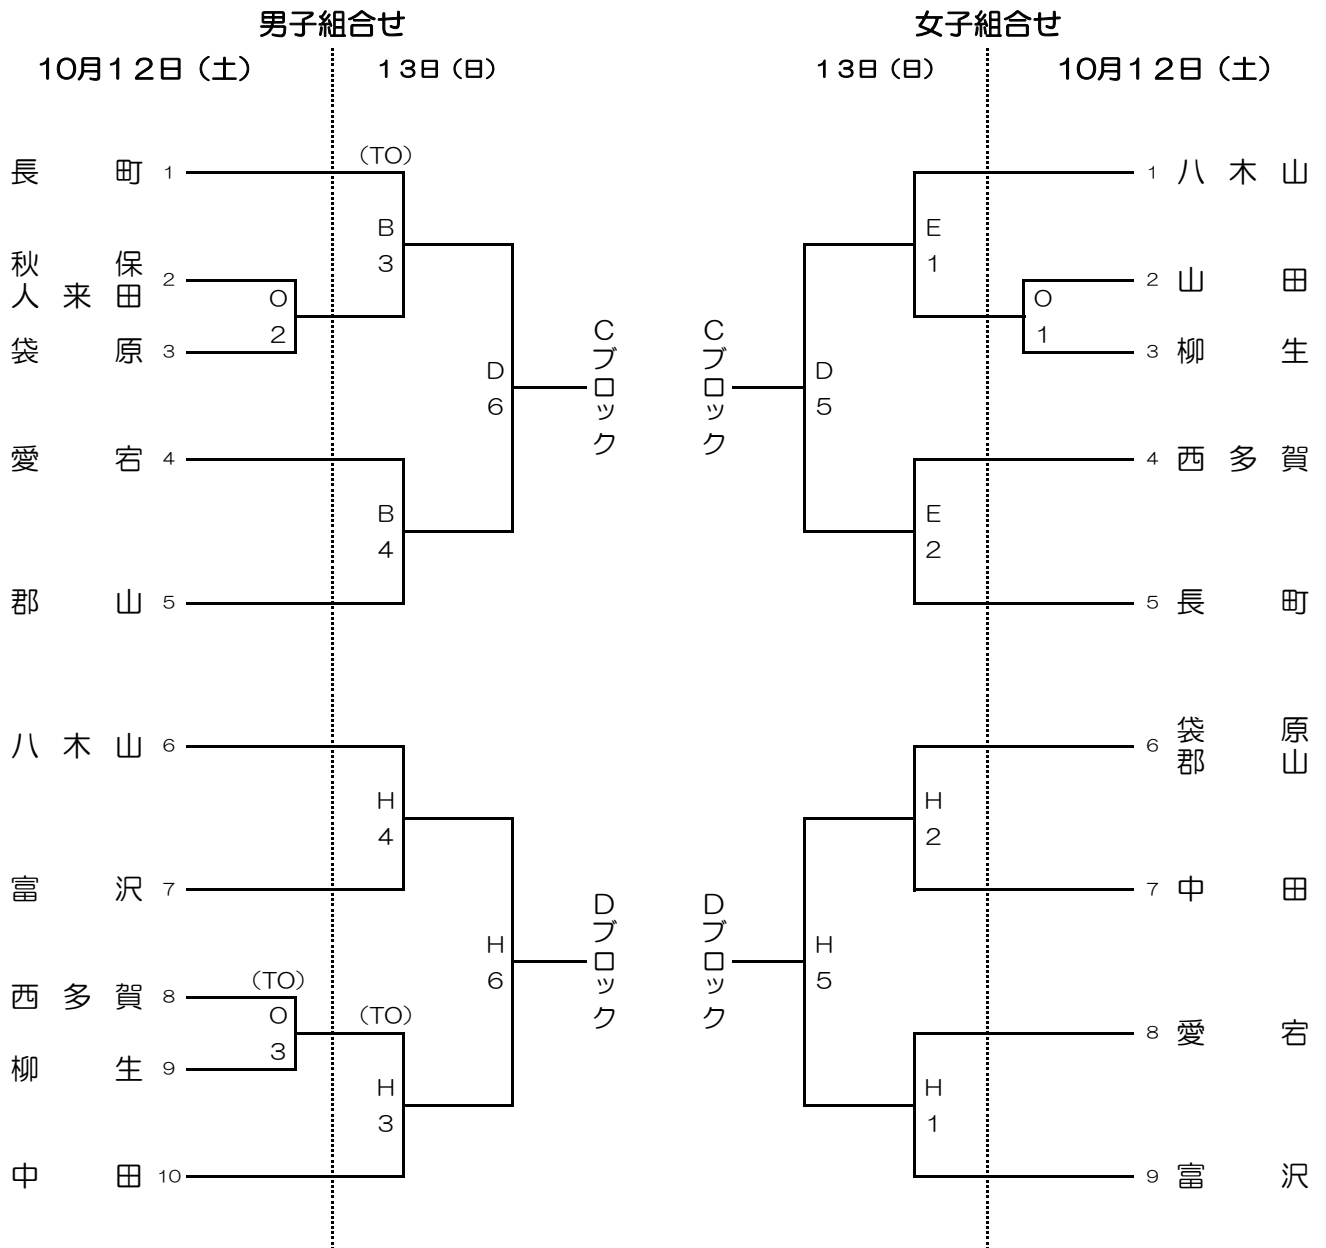

令和元年度 仙台市新人大会バスケットボール 青葉区組合せ

試合時間	試合会場
① 9:00	A B C D セキスイハイム・スーパーアリーナ
② 10:20	I 上杉山中中学校
③ 11:40	J 台原中学校
④ 13:00	K 南吉成中学校
⑤ 14:20	L 三条中学校
⑥ 15:40	

令和元年度 仙台市新人大会バスケットボール 太白区組合せ

試合時間	試合会場
① 9:00	A B C D E . . . セキスイハイムスーパーアリーナ
② 10:20	H 聖和学園高校薬師堂
③ 11:40	O 秋保中学校
④ 13:00	
⑤ 14:20	
⑥ 15:40	