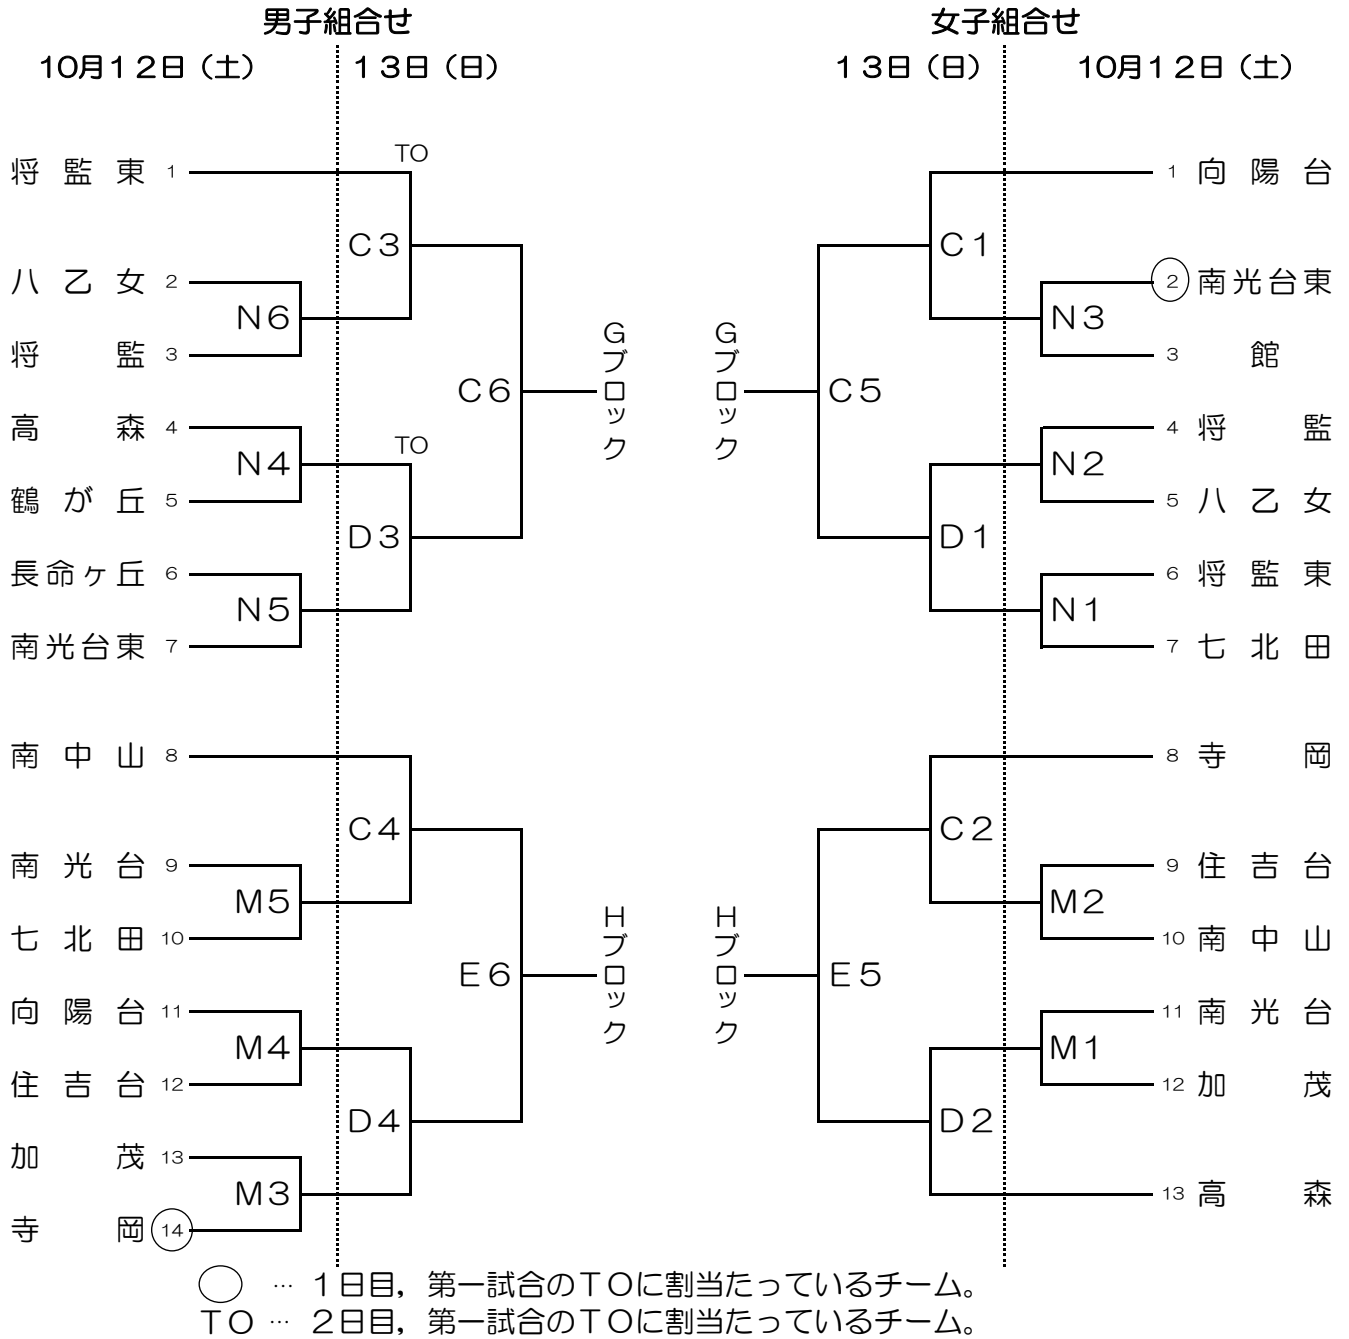

- <注意>
- 1 聖和学園高等学校：駐車証のない車は入場できません。
(近隣のお店は駐車厳禁！)
 - 2 仙台市体育館：駐車場は全くありません。
(公共交通機関でお越しください)

令和元年度 仙台市新人大会バスケットボール 若宮区組合せ

○…1日目, 第1試合のTOに割当たっているチーム。
□…2日目, 第1試合のTOに割当たっているチーム。

試合時間	試合会場
① 9:00	F G H . . . 聖和学園薬師堂
② 10:20	
③ 11:40	
④ 13:00	
⑤ 14:20	
⑥ 15:40	

令和元年度 仙台市新人バスケットボール 泉区組み合わせ

試合時間	試合会場
① 9:00	A B C D E ... セキスイハイムスーパーアリーナ
② 10:20	M ... 南光台中学校
③ 11:40	N ... 館中学校
④ 13:00	
⑤ 14:20	
⑥ 15:40	

<注意> 仙台市体育館：駐車場は全くありません。
(公共交通機関でお越しください)

第56回仙台市中学校新人バスケットボール大会 県大会代表決定戦組合せ