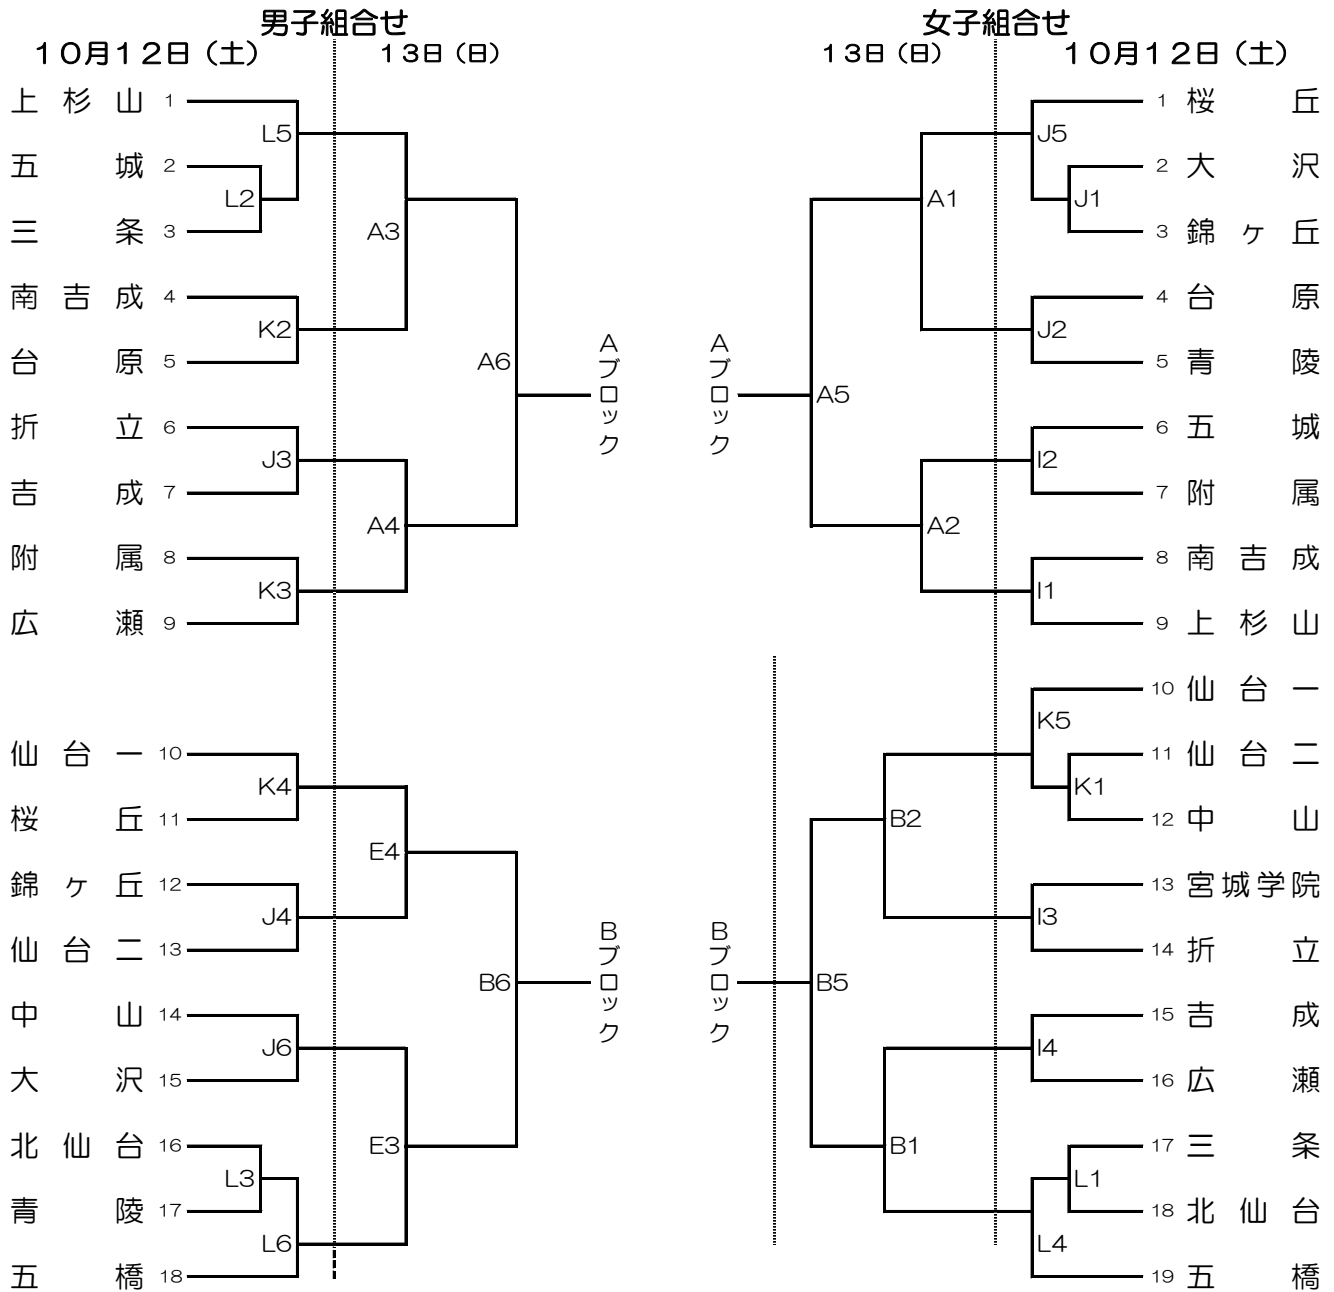

令和元年度 仙台市新人大会バスケットボール 青葉区組合せ

試合時間	試合会場
① 9:00	A B C D セキスイハイム・スーパーアリーナ
② 10:20	I 上杉山中中学校
③ 11:40	J 台原中学校
④ 13:00	K 南吉成中学校
⑤ 14:20	L 三条中学校
⑥ 15:40	

令和元年度 仙台市新人大会バスケットボール 太白区組合せ

試合時間	試合会場
① 9:00	A B C D E . . . セキスイハイムスーパーアリーナ
② 10:20	H 聖和学園高校薬師堂
③ 11:40	O 秋保中学校
④ 13:00	
⑤ 14:20	
⑥ 15:40	