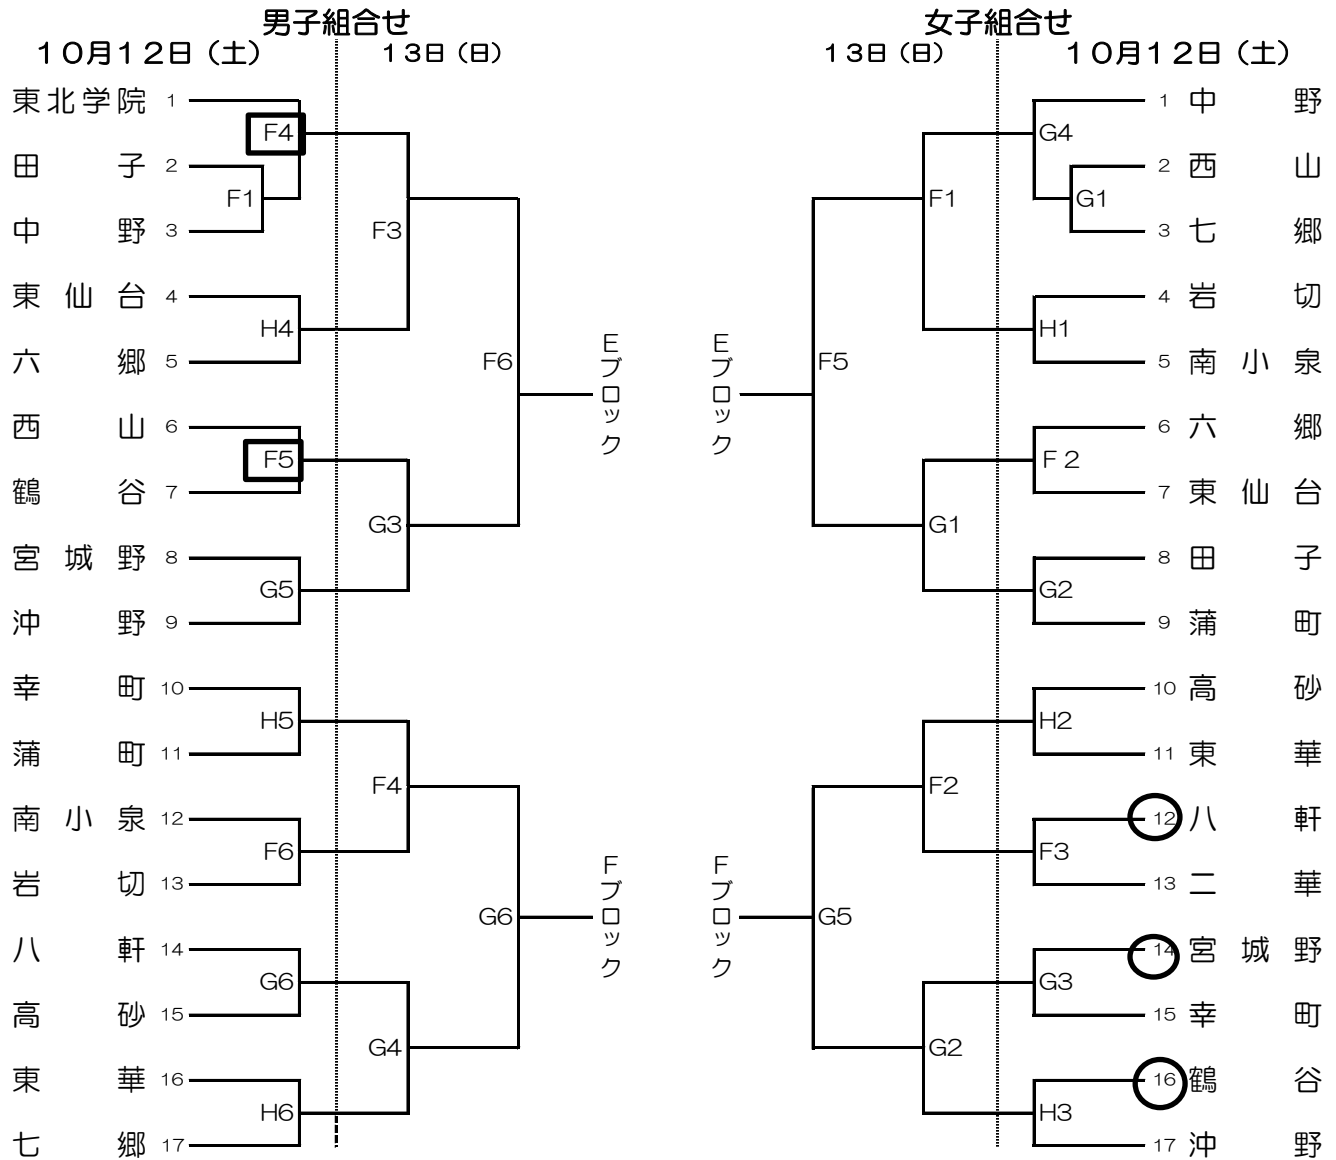

令和元年度 仙台市新人大会バスケットボール 青葉区組合せ

試合時間	試合会場
① 9:00	A B C D セキスイハイム・スーパーアリーナ
② 10:20	I 上杉山中中学校
③ 11:40	J 台原中学校
④ 13:00	K 南吉成中学校
⑤ 14:20	L 三条中学校
⑥ 15:40	

令和元年度 仙台市新人大会バスケットボール 太白区組合せ

試合時間	試合会場
① 9:00	A B C D E . . . セキスイハイムスーパーアリーナ
② 10:20	H 聖和学園高校薬師堂
③ 11:40	O 秋保中学校
④ 13:00	
⑤ 14:20	
⑥ 15:40	

- <注意>
- 1 聖和学園高等学校：駐車証のない車は入場できません。
(近隣のお店は駐車厳禁！)
 - 2 仙台市体育館：駐車場は全くありません。
(公共交通機関でお越しください)

令和元年度 仙台市新人大会バスケットボール 若宮区組合せ

○…1日目, 第1試合のTOに割当たっているチーム。
□…2日目, 第1試合のTOに割当たっているチーム。

試合時間	試合会場
① 9:00	F G H . . . 聖和学園薬師堂
② 10:20	
③ 11:40	
④ 13:00	
⑤ 14:20	
⑥ 15:40	