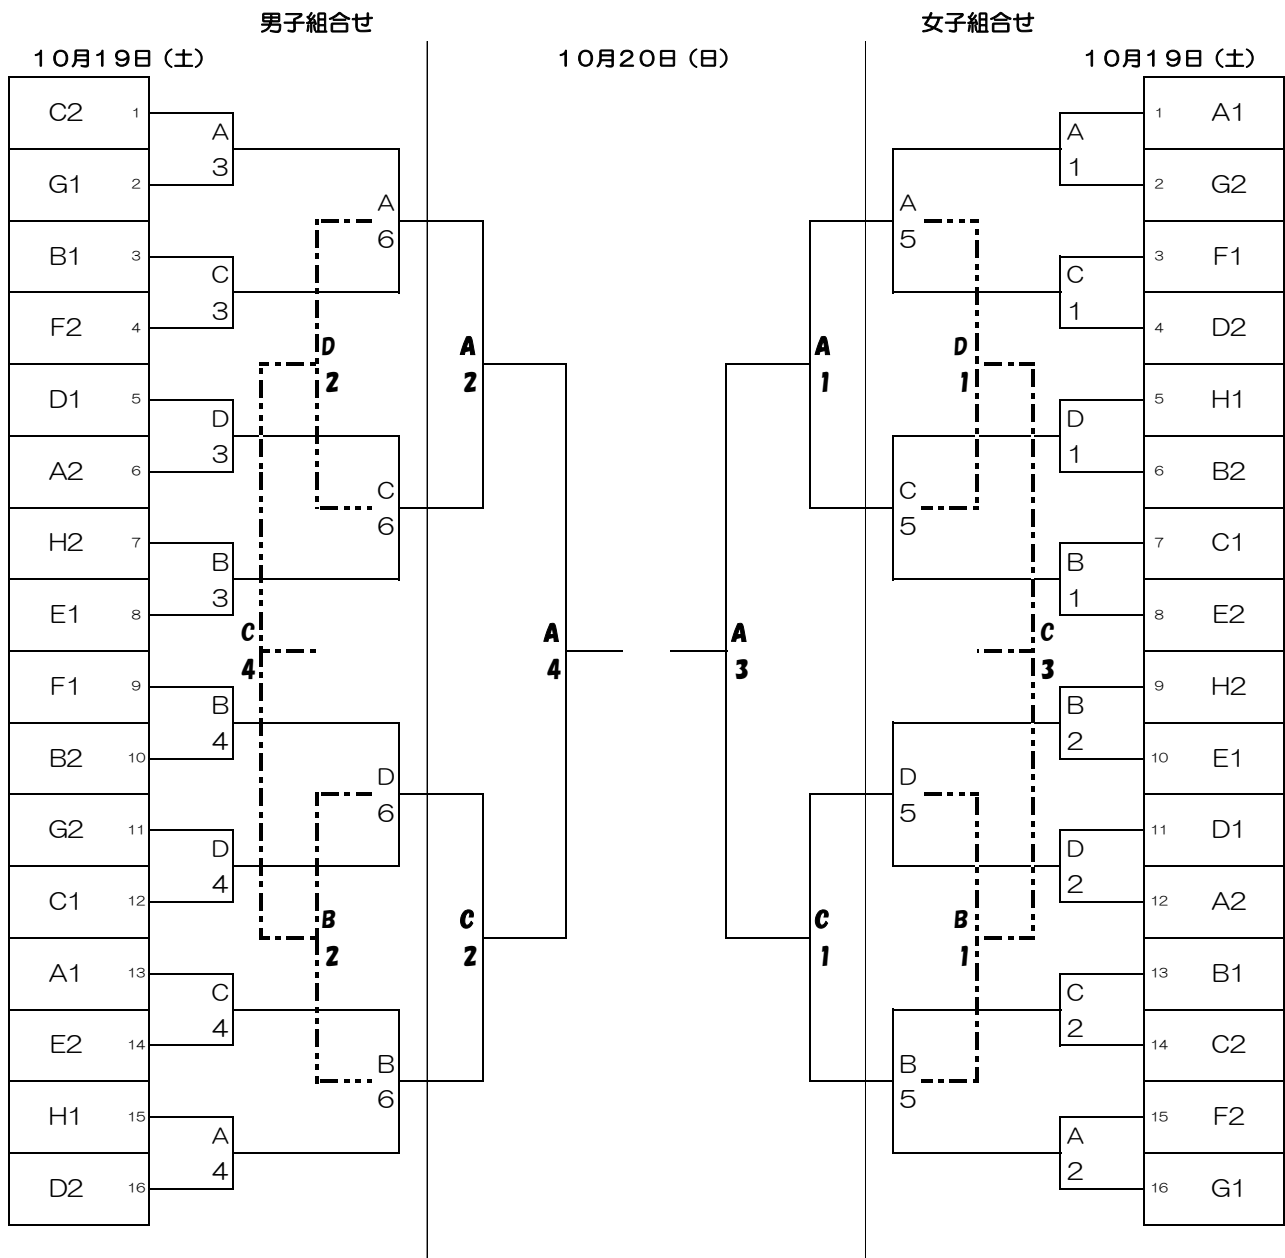

第56回仙台市中学校新人バスケットボール大会 県大会代表決定戦組合せ

試合時間

- ① 9:00
- ② 10:20
- ③ 11:40
- ④ 13:00
- ⑤ 14:20
- ⑥ 15:40

試合会場

A B C D カメイアリーナ仙台 (仙台市体育館)

ブロック
青葉区AB 太白区CD
若宮区EF 泉区GH

カメイアリーナ仙台 (仙台市体育館) には、保護者選手用の駐車場はありません。地下鉄などの公共機関をご利用のうえご来場下さい。尚、生協などの近隣の店舗の駐車場の利用および、路上駐車は絶対にしないで下さい。

19日は7:00から役員が会場準備をおこない、一般は8:00に開場します。それ以前には来ないようにお願いします。
TOは1日目は前試合の負けチームが行います。ただし、2日目は協力校によるTOとなります。