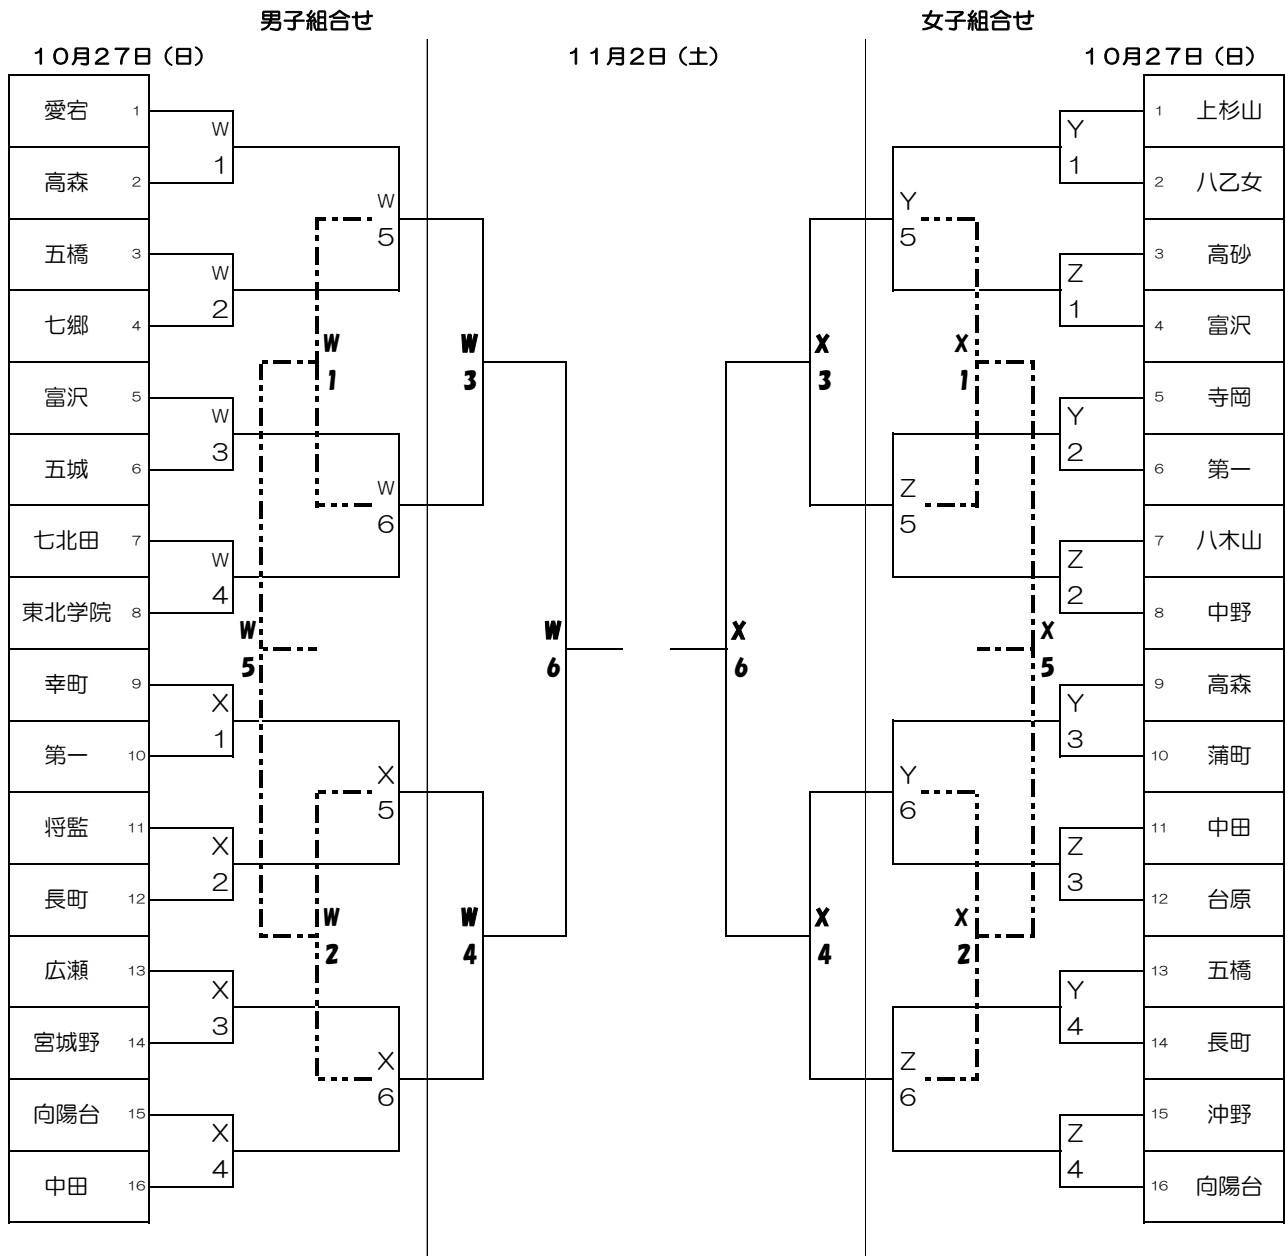

第56回仙台市中学校新人バスケットボール大会 県大会代表決定戦組合せ (改訂版)

試合時間

- ① 9:00
- ② 10:20
- ③ 11:40
- ④ 13:00
- ⑤ 14:20
- ⑥ 15:40

試合会場	
W	: 南古成中
X	: 台原中
Y	: ウルスラ学院英知高校
Z	: ウルスラ学院英知高校

令和元年度 仙台市新人大会バスケットボール 青葉区組合せ

男子組合せ

女子組合せ

10月12日(土)

13日(日)

13日(日)

10月12日(土)

試合時間	試合会場
① 9:00	A B C D セキスイハイム・スーパーアリーナ
② 10:20	I 上杉山中中学校
③ 11:40	J 台原中学校
④ 13:00	K 南吉成中学校
⑤ 14:20	L 三条中学校
⑥ 15:40	

令和元年度 仙台市新人大会バスケットボール 太白区組合せ (改訂版)

試合時間	試合会場
① 9:00	A B C D . . . カメイアリーナ仙台
② 10:20	
③ 11:40	
④ 13:00	
⑤ 14:20	
⑥ 15:40	

＜注意＞ カメイアリーナ仙台：駐車場は全くありません。
(公共交通機関でお越しください)

令和元年度 仙台市新人大会バスケットボール 若宮区組合せ

○…1日目, 第1試合のT.O.に割当たっているチーム。
□…2日目, 第1試合のT.O.に割当たっているチーム。

試合時間	試合会場
① 9:00	
② 10:20	
③ 11:40	
④ 13:00	
⑤ 14:20	
⑥ 15:40	

令和元年度 仙台市新人バスケットボール 泉区組み合わせ (改訂版)