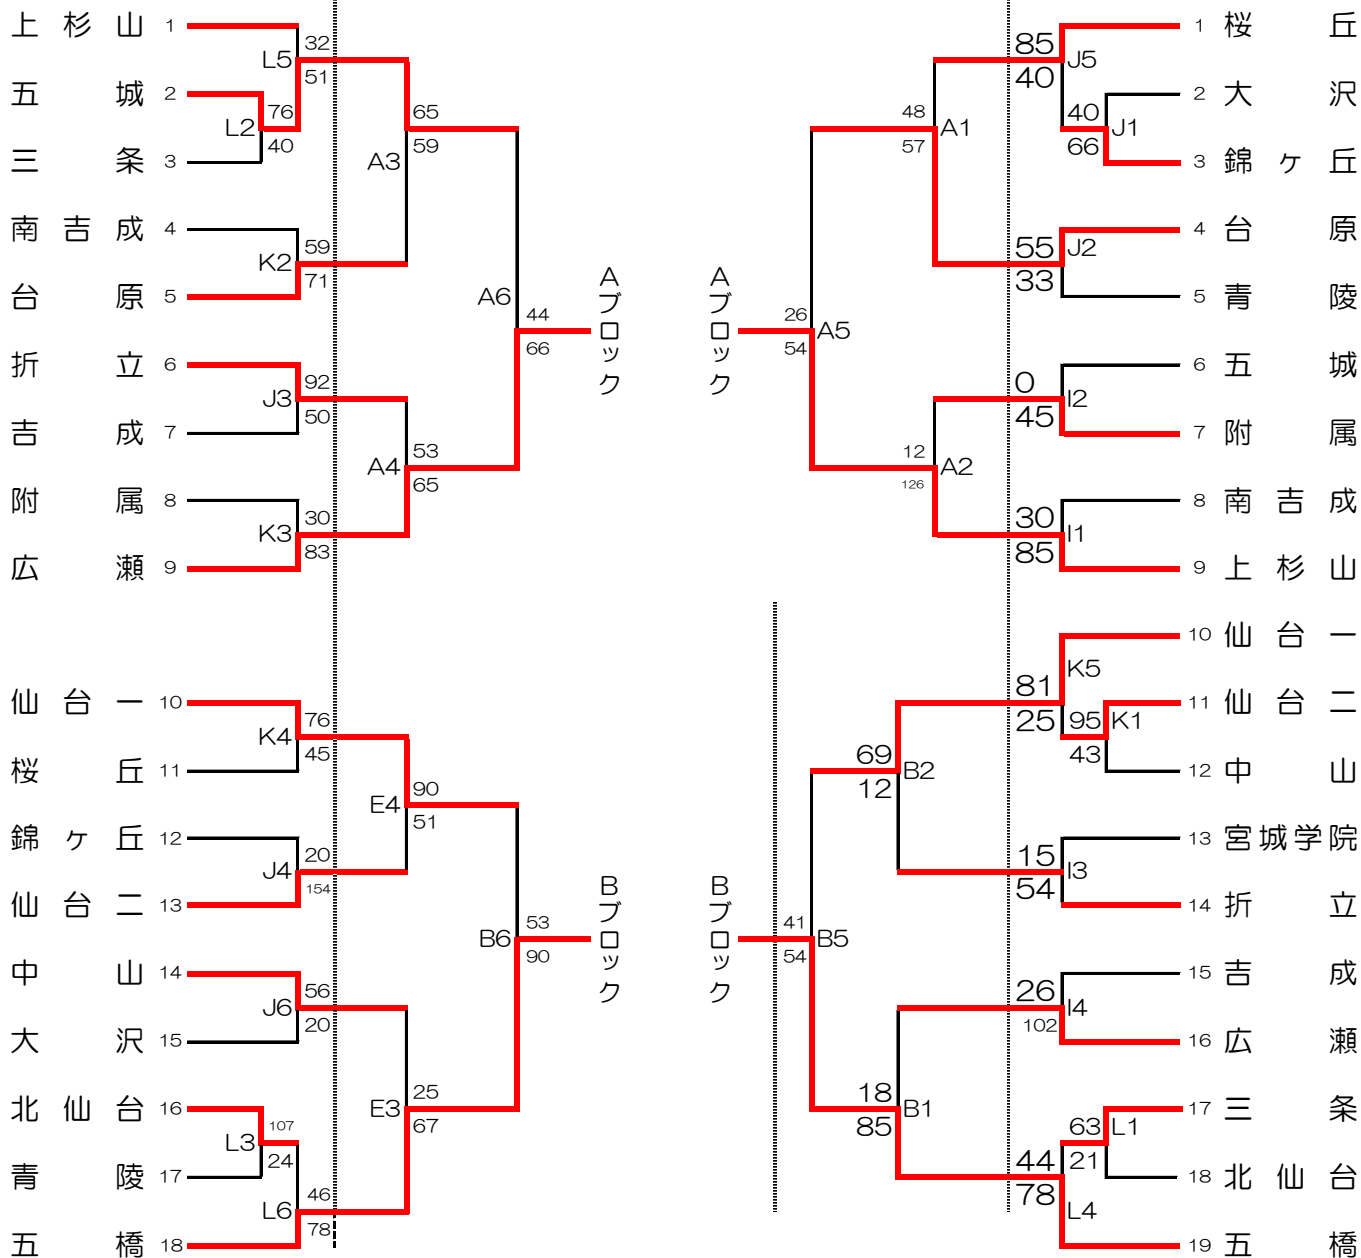

第56回仙台市中学校新人バスケットボール大会 県大会代表決定戦組合せ (改訂版)

試合時間

- ① 9:00
- ② 10:20
- ③ 11:40
- ④ 13:00
- ⑤ 14:20
- ⑥ 15:40

試合会場	
W	: 南古成中
X	: 台原中
Y	: ウルスラ学院英知高校
Z	: ウルスラ学院英知高校

令和元年度 仙台市新人大会バスケットボール 青葉区組合せ

男子組合せ

女子組合せ

10月12日(土)

13日(日)

13日(日)

10月12日(土)

試合時間	試合会場
① 9:00	A B C D セキスイハイム・スーパーアリーナ
② 10:20	I 上杉山中中学校
③ 11:40	J 台原中学校
④ 13:00	K 南吉成中学校
⑤ 14:20	L 三条中学校
⑥ 15:40	

令和元年度 仙台市新人大会バスケットボール 太白区組合せ (改訂版)

試合時間	試合会場
① 9:00	A B C D . . . カメイアリーナ仙台
② 10:20	
③ 11:40	
④ 13:00	
⑤ 14:20	
⑥ 15:40	

＜注意＞ カメイアリーナ仙台：駐車場は全くありません。
(公共交通機関でお越しください)

令和元年度 仙台市新人大会バスケットボール 若宮区組合せ

○…1日目, 第1試合のT.O.に割当たっているチーム。
□…2日目, 第1試合のT.O.に割当たっているチーム。

試合時間	試合会場
① 9:00	
② 10:20	
③ 11:40	
④ 13:00	
⑤ 14:20	
⑥ 15:40	

令和元年度 仙台市新人バスケットボール 泉区組み合わせ (改訂版)