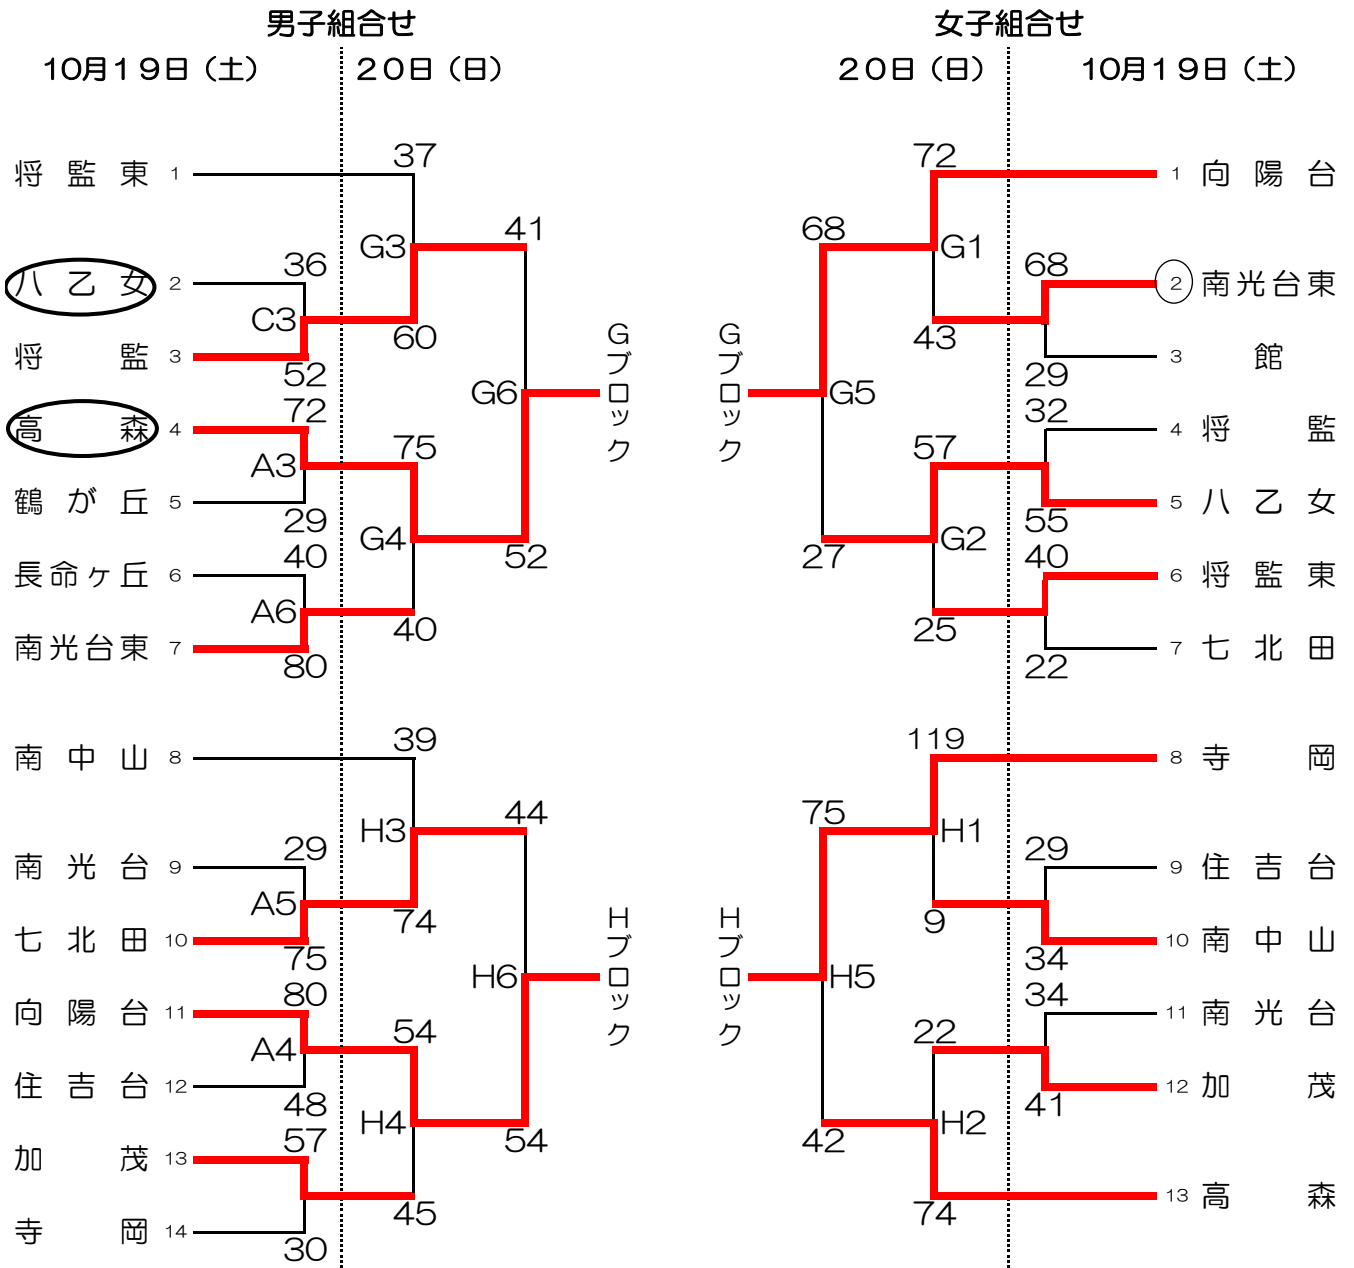

＜注意＞ カメイアリーナ仙台：駐車場は全くありません。
(公共交通機関でお越しください)

令和元年度 仙台市新人大会バスケットボール 若宮区組合せ

○…1日目, 第1試合のT.O.に割当たっているチーム。
□…2日目, 第1試合のT.O.に割当たっているチーム。

試合時間	試合会場
① 9:00	
② 10:20	
③ 11:40	
④ 13:00	
⑤ 14:20	
⑥ 15:40	

令和元年度 仙台市新人バスケットボール 泉区組み合わせ (改訂版)