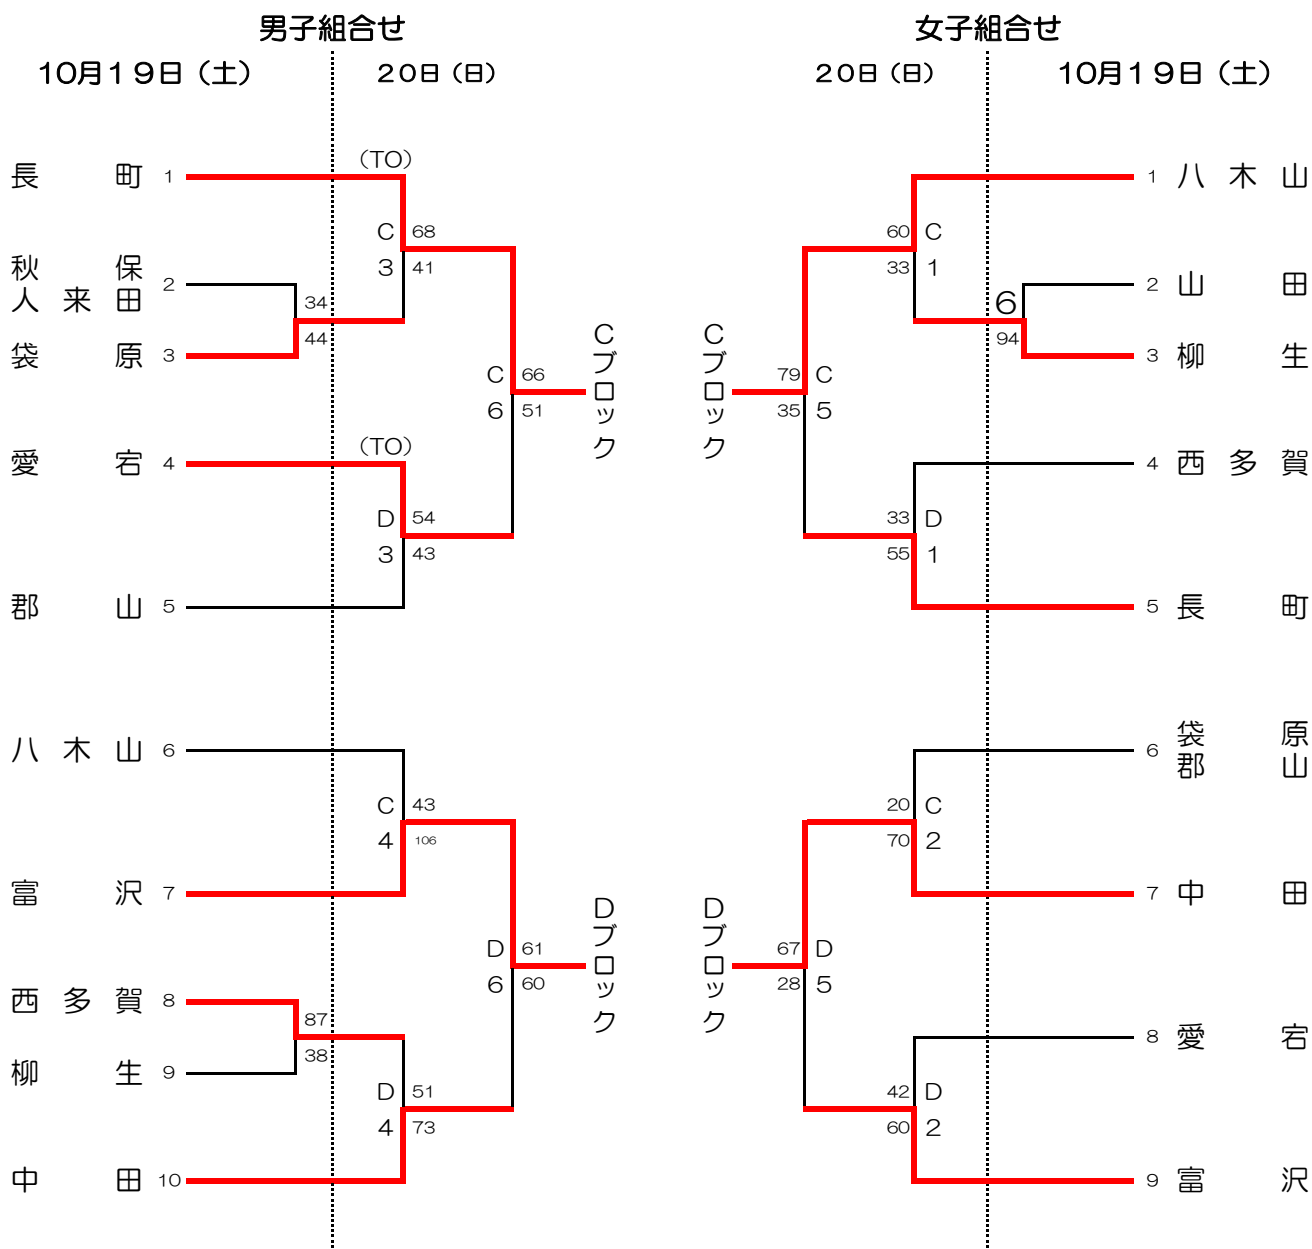

13日(日)

13日(日)

10月12日(土)

試合時間	試合会場
① 9:00	A B C D セキスイハイム・スーパーアリーナ
② 10:20	I 上杉山中中学校
③ 11:40	J 台原中学校
④ 13:00	K 南吉成中学校
⑤ 14:20	L 三条中学校
⑥ 15:40	

令和元年度 仙台市新人大会バスケットボール 太白区組合せ (改訂版)

試合時間	試合会場
① 9:00	A B C D . . . カメイアリーナ仙台
② 10:20	
③ 11:40	
④ 13:00	
⑤ 14:20	
⑥ 15:40	

＜注意＞ カメイアリーナ仙台：駐車場は全くありません。
(公共交通機関でお越しください)

令和元年度 仙台市新人大会バスケットボール 若宮区組合せ

○…1日目, 第1試合のT.O.に割当たっているチーム。
□…2日目, 第1試合のT.O.に割当たっているチーム。

試合時間	試合会場
① 9:00	
② 10:20	
③ 11:40	
④ 13:00	
⑤ 14:20	
⑥ 15:40	

令和元年度 仙台市新人バスケットボール 泉区組み合わせ (改訂版)