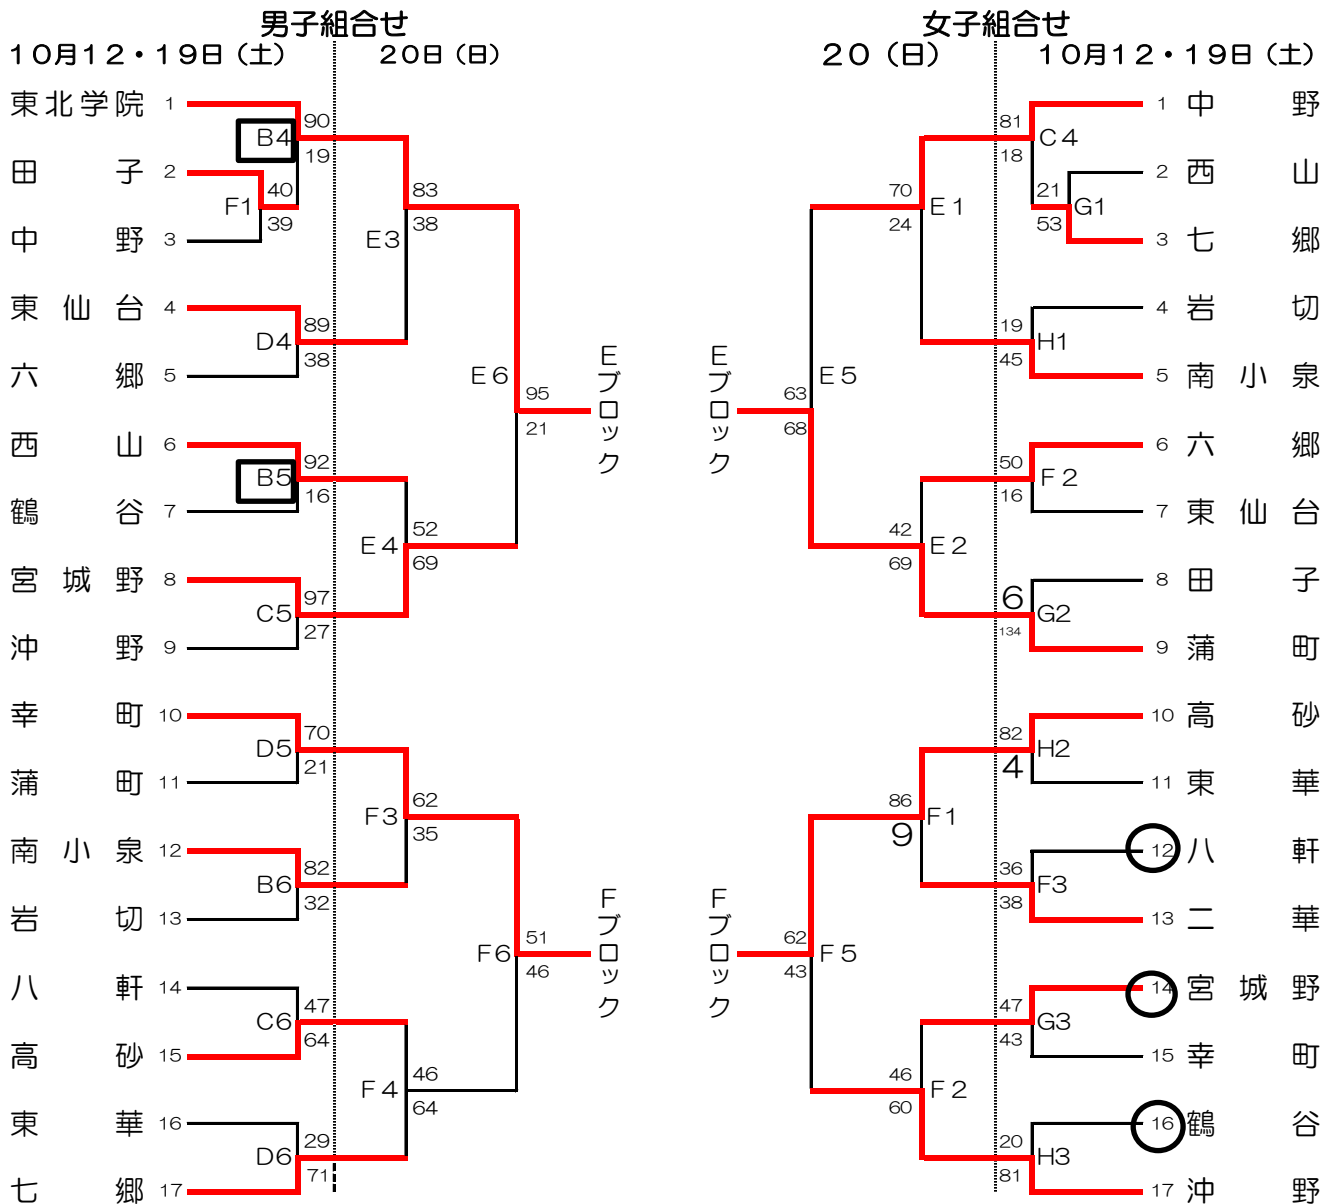

第56回仙台市中学校新人バスケットボール大会 県大会代表決定戦組合せ (改訂版)

試合時間

- ① 9:00
- ② 10:20
- ③ 11:40
- ④ 13:00
- ⑤ 14:20
- ⑥ 15:40

試合会場	
W	: 南古成中
X	: 台原中
Y	: ウルスラ学院英知高校
Z	: ウルスラ学院英知高校

令和元年度 仙台市新人大会バスケットボール 青葉区組合せ

男子組合せ

女子組合せ

10月12日(土)

13日(日)

13日(日)

10月12日(土)

試合時間	試合会場
① 9:00	A B C D セキスイハイム・スーパーアリーナ
② 10:20	I 上杉山中中学校
③ 11:40	J 台原中学校
④ 13:00	K 南吉成中学校
⑤ 14:20	L 三条中学校
⑥ 15:40	

令和元年度 仙台市新人大会バスケットボール 太白区組合せ (改訂版)

試合時間	試合会場
① 9:00	A B C D . . . カメイアリーナ仙台
② 10:20	
③ 11:40	
④ 13:00	
⑤ 14:20	
⑥ 15:40	

＜注意＞ カメイアリーナ仙台：駐車場は全くありません。
(公共交通機関でお越しください)

令和元年度 仙台市新人大会バスケットボール 若宮区組合せ

○…1日目, 第1試合のT.O.に割当たっているチーム。
□…2日目, 第1試合のT.O.に割当たっているチーム。

試合時間	試合会場
① 9:00	
② 10:20	
③ 11:40	
④ 13:00	
⑤ 14:20	
⑥ 15:40	

令和元年度 仙台市新人バスケットボール 泉区組み合わせ (改訂版)