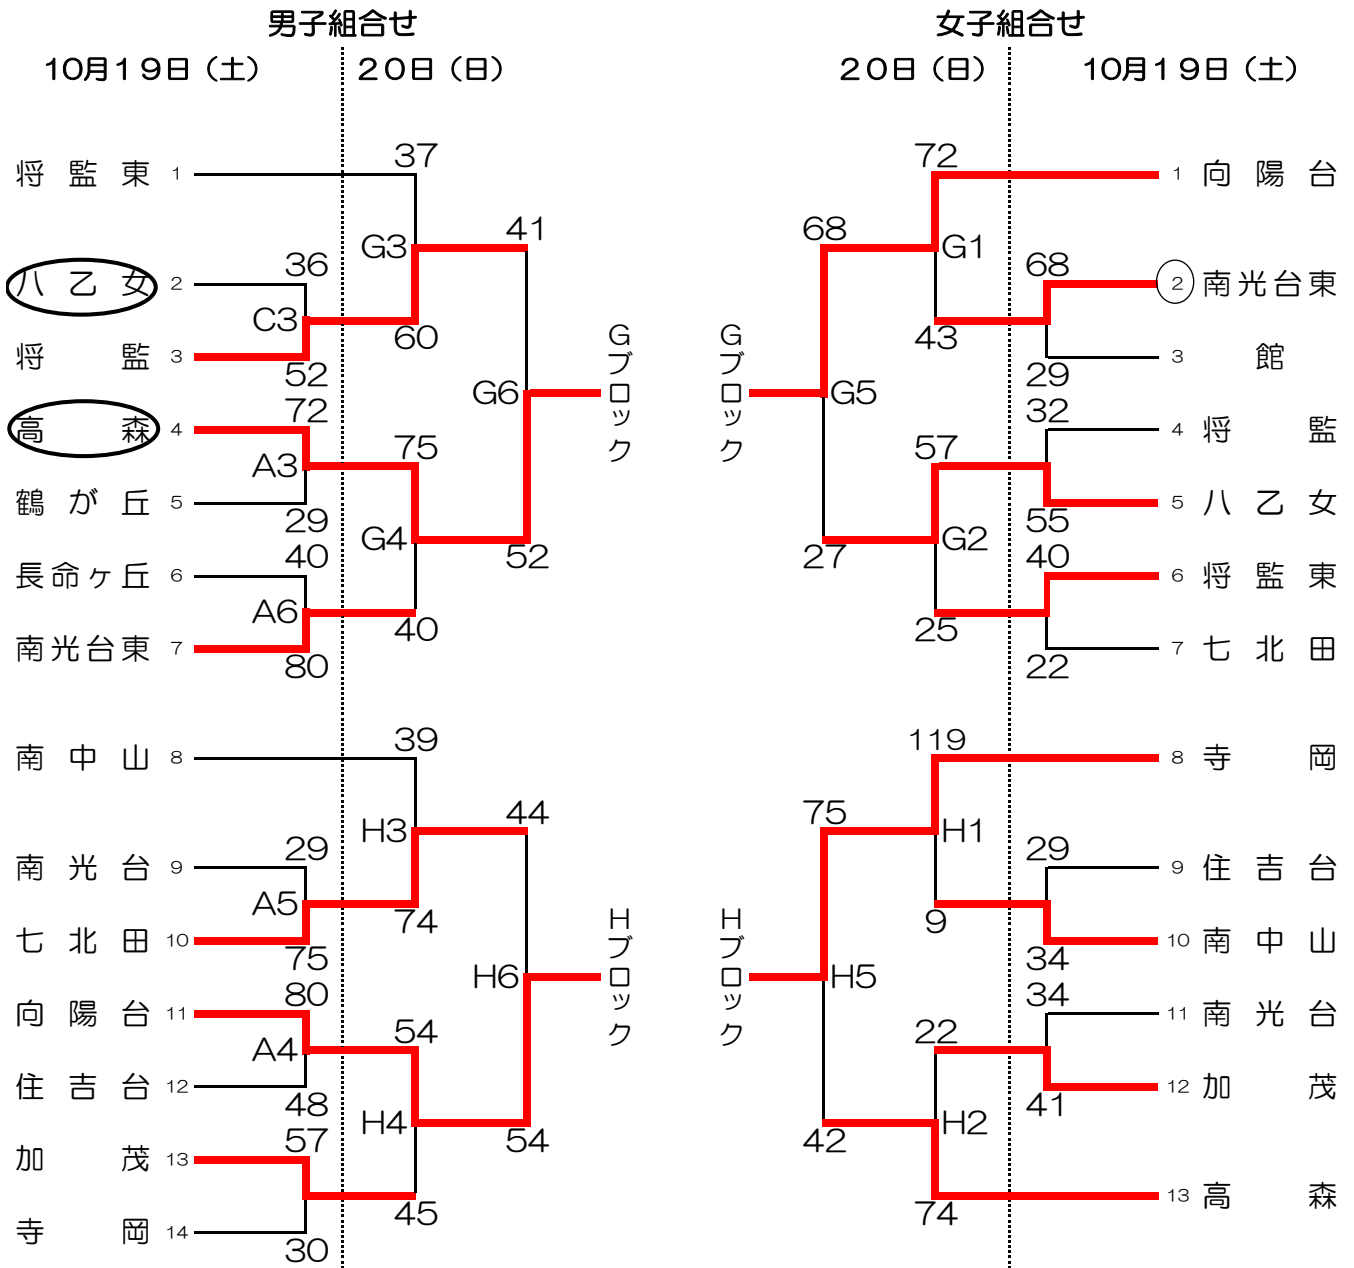

# 令和元年度 仙台市新人大会バスケットボール 太白区組合せ (改訂版)

試合時間	試合会場
① 9:00	A B C D . . . カメイアリーナ仙台
② 10:20	
③ 11:40	
④ 13:00	
⑤ 14:20	
⑥ 15:40	

＜注意＞ カメイアリーナ仙台：駐車場は全くありません。  
(公共交通機関でお越しください)

# 令和元年度 仙台市新人大会バスケットボール 若宮区組合せ

○…1日目, 第1試合のT Oに割当てられているチーム。  
□…2日目, 第1試合のT Oに割当てられているチーム。

試合時間	試合会場
① 9:00	
② 10:20	
③ 11:40	
④ 13:00	
⑤ 14:20	
⑥ 15:40	

令和元年度 仙台市新人バスケットボール 泉区組み合わせ (改訂版)

試合時間	試合会場
① 9:00	A B C D . . . カメイアリーナ仙台
② 10:20	G . . . 館中学校
③ 11:40	H . . . 南光台中学校
④ 13:00	
⑤ 14:20	
⑥ 15:40	