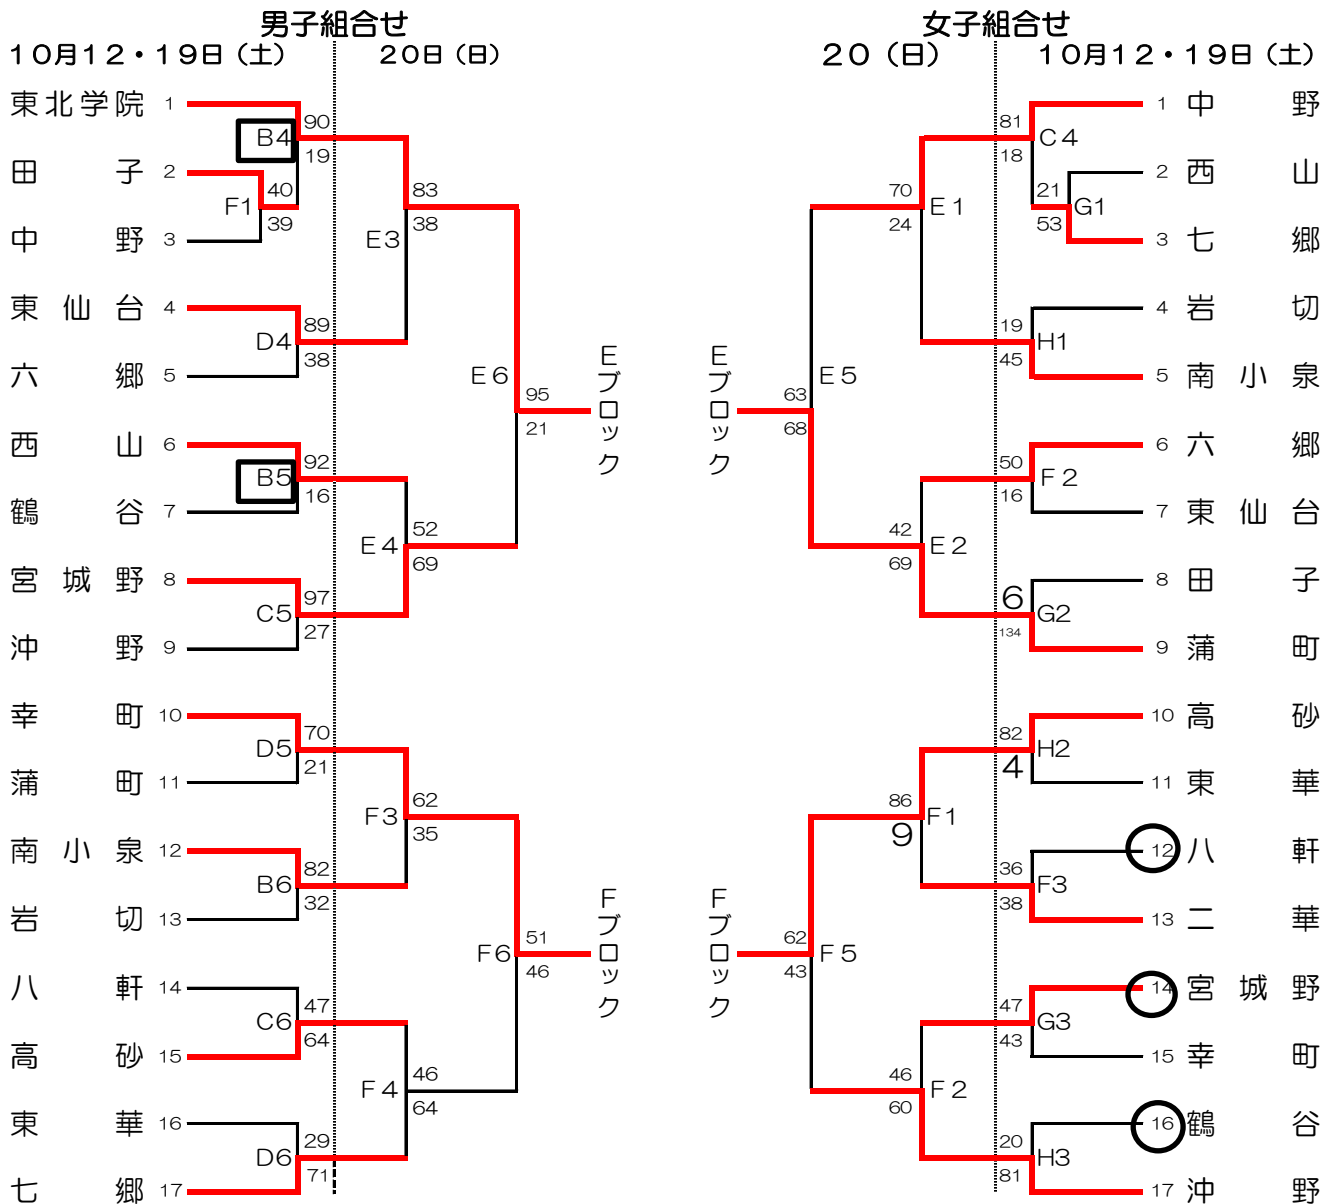

## 男子組合せ

## 女子組合せ

10月12日(土)

13日(日)

13日(日)

10月12日(土)

試合時間	試合会場
① 9:00	A B C D . . . . . セキスイハイム・スーパーアリーナ
② 10:20	I . . . . . 上杉山中中学校
③ 11:40	J . . . . . 台原中学校
④ 13:00	K . . . . . 南吉成中学校
⑤ 14:20	L . . . . . 三条中学校
⑥ 15:40	

# 令和元年度 仙台市新人大会バスケットボール 太白区組合せ (改訂版)

試合時間	試合会場
① 9:00	A B C D . . . カメイアリーナ仙台
② 10:20	
③ 11:40	
④ 13:00	
⑤ 14:20	
⑥ 15:40	

＜注意＞ カメイアリーナ仙台：駐車場は全くありません。  
(公共交通機関でお越しください)

# 令和元年度 仙台市新人大会バスケットボール 若宮区組合せ

○…1日目, 第1試合のT Oに割当てられているチーム。  
□…2日目, 第1試合のT Oに割当てられているチーム。

試合時間	試合会場
① 9:00	
② 10:20	
③ 11:40	
④ 13:00	
⑤ 14:20	
⑥ 15:40	

令和元年度 仙台市新人バスケットボール 泉区組み合わせ (改訂版)

試合時間	試合会場
① 9:00	A B C D . . . カメイアリーナ仙台
② 10:20	G . . . 館中学校
③ 11:40	H . . . 南光台中学校
④ 13:00	
⑤ 14:20	
⑥ 15:40	