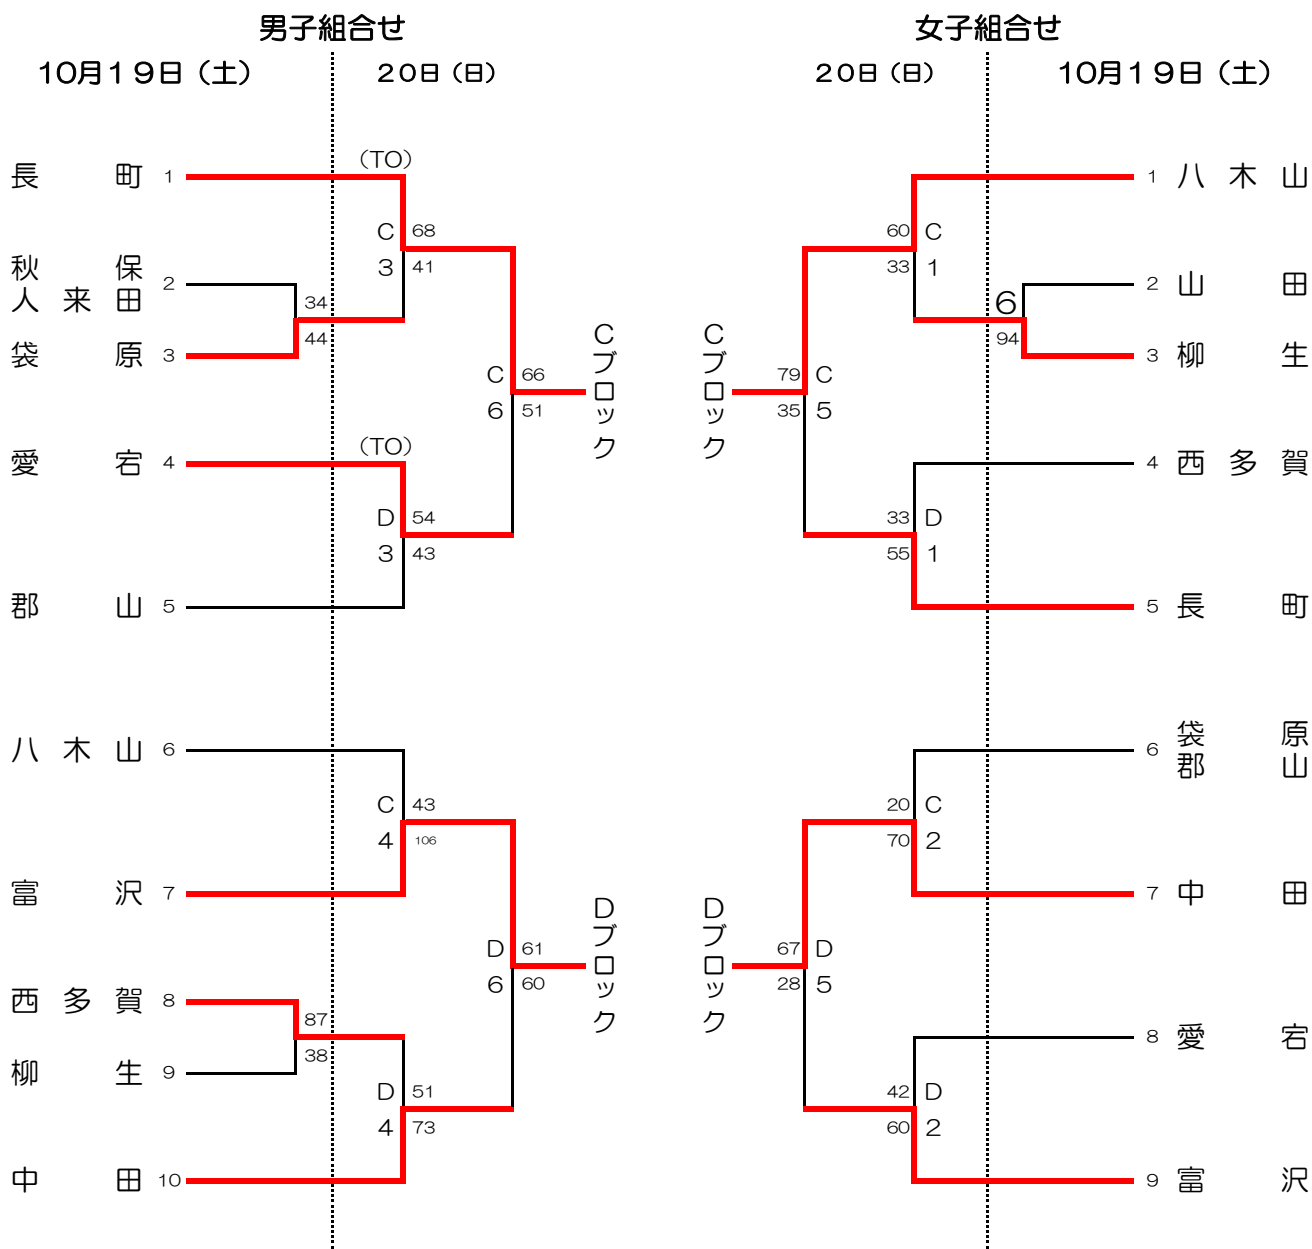

## 女子組合せ

10月12日(土)

13日(日)

13日(日)

10月12日(土)

試合時間	試合会場
① 9:00	A B C D . . . . . セキスイハイム・スーパーアリーナ
② 10:20	I . . . . . 上杉山中中学校
③ 11:40	J . . . . . 台原中学校
④ 13:00	K . . . . . 南吉成中学校
⑤ 14:20	L . . . . . 三条中学校
⑥ 15:40	

# 令和元年度 仙台市新人大会バスケットボール 太白区組合せ (改訂版)

試合時間	試合会場
① 9:00	A B C D . . . カメイアリーナ仙台
② 10:20	
③ 11:40	
④ 13:00	
⑤ 14:20	
⑥ 15:40	

＜注意＞ カメイアリーナ仙台：駐車場は全くありません。  
(公共交通機関でお越しください)