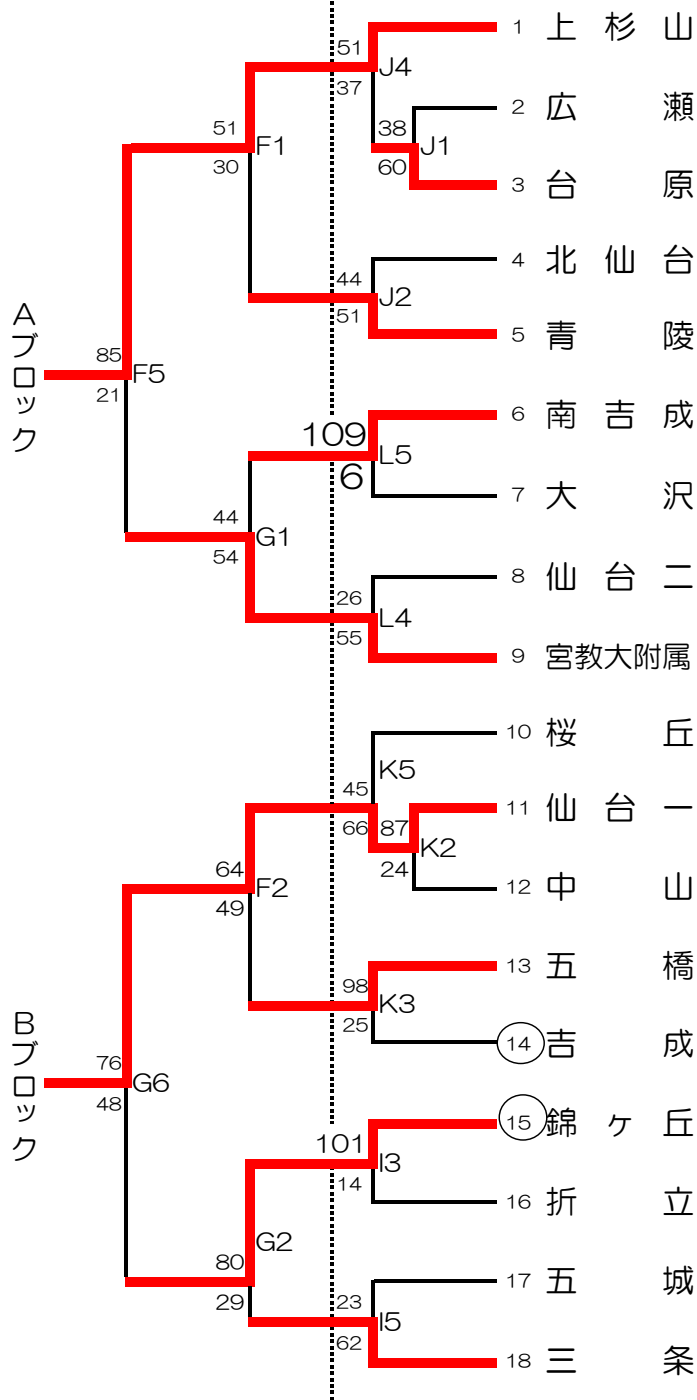

令和2年度 仙台市新人大会バスケットボール 青葉区組合せ

男子組合せ

10月10日(土)

11日(日)

女子組合せ

11日(日)

10月10日(土)

○ ... 1日目, 第一試合のTOに割当たっているチーム。
 TO ... 2日目, 第一試合のTOに割当たっているチーム。

試合時間		試合会場	
①	9:00	F G	青陵中等教育学校
②	10:20	I	三条中学校
③	11:40	J	上杉山中中学校
④	13:00	K	五橋中学校
⑤	14:20	L	大沢中学校
⑥	15:40		

令和2年度 仙台市新人大会バスケットボール 太白区組合せ

試合時間	試合会場
① 9:00	E セキスイハイムスーパーアリーナ
② 10:20	H 秋保中学校
③ 11:40	
④ 13:00	
⑤ 14:20	
⑥ 15:40	

令和2年度 仙台市新人バスケットボール 泉区組合せ

男子組合せ

女子組合せ

10月10日(土)

11日(日)

11日(日)

10月10日(土)

○ ... 1日目, 第一試合のTOに割当てられているチーム。
 TO ... 2日目, 第一試合のTOに割当てられているチーム。