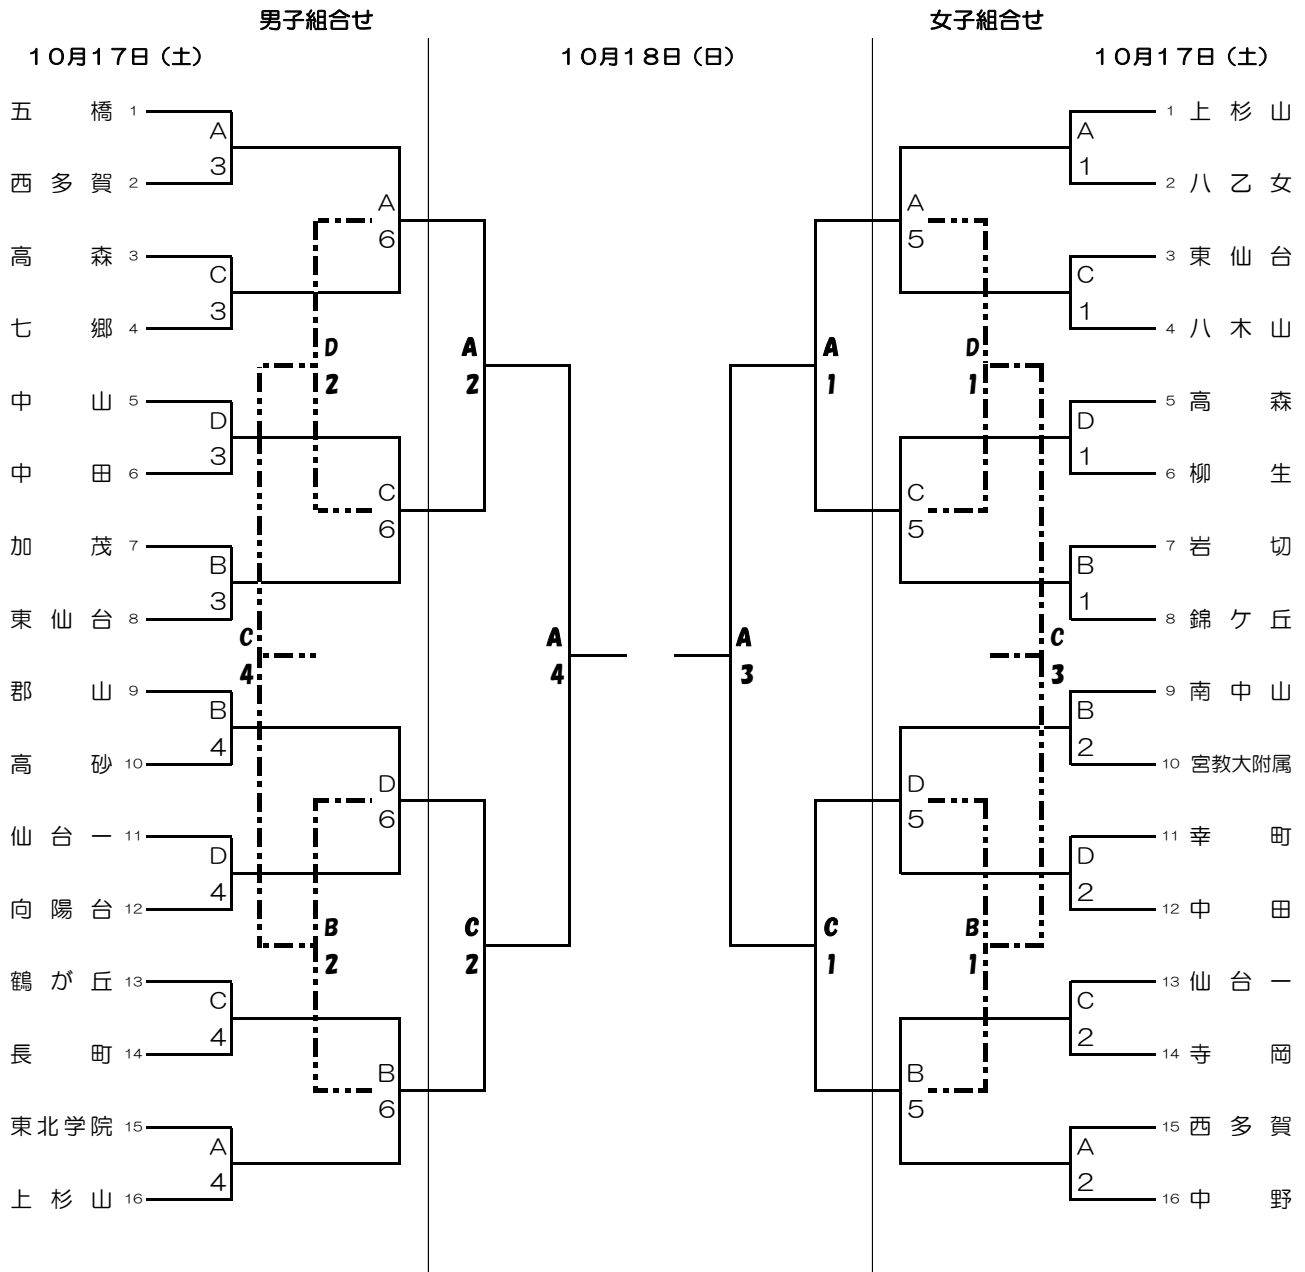

第57回仙台市中学校新人バスケットボール大会 県大会代表決定戦組合せ

試合時間

- ① 9:00
- ② 10:20
- ③ 11:40
- ④ 13:00
- ⑤ 14:20
- ⑥ 15:40

試合会場

A B C D カメイアリーナ仙台(仙台市体育館)

ブロック
青葉区AB 太白区CD
若宮区EF 泉区GH

カメイアリーナ仙台(仙台市体育館)には、保護者選手用の駐車場はありません。地下鉄などの公共機関をご利用のうえご来場下さい。尚、生協などの近隣の店舗の駐車場の利用および、路上駐車は絶対にしないで下さい。

17日は7:00から役員が会場準備をおこない、一般は8:00に開場します。それ以前には来ないようにお願いします。バスケットボール関係者の入口は、正面入口ではなく、東側入口になります。受付を通過して入場してください。TOは1日目は前試合の負けチームが行います。ただし、2日目は協力校によるTOとなります。