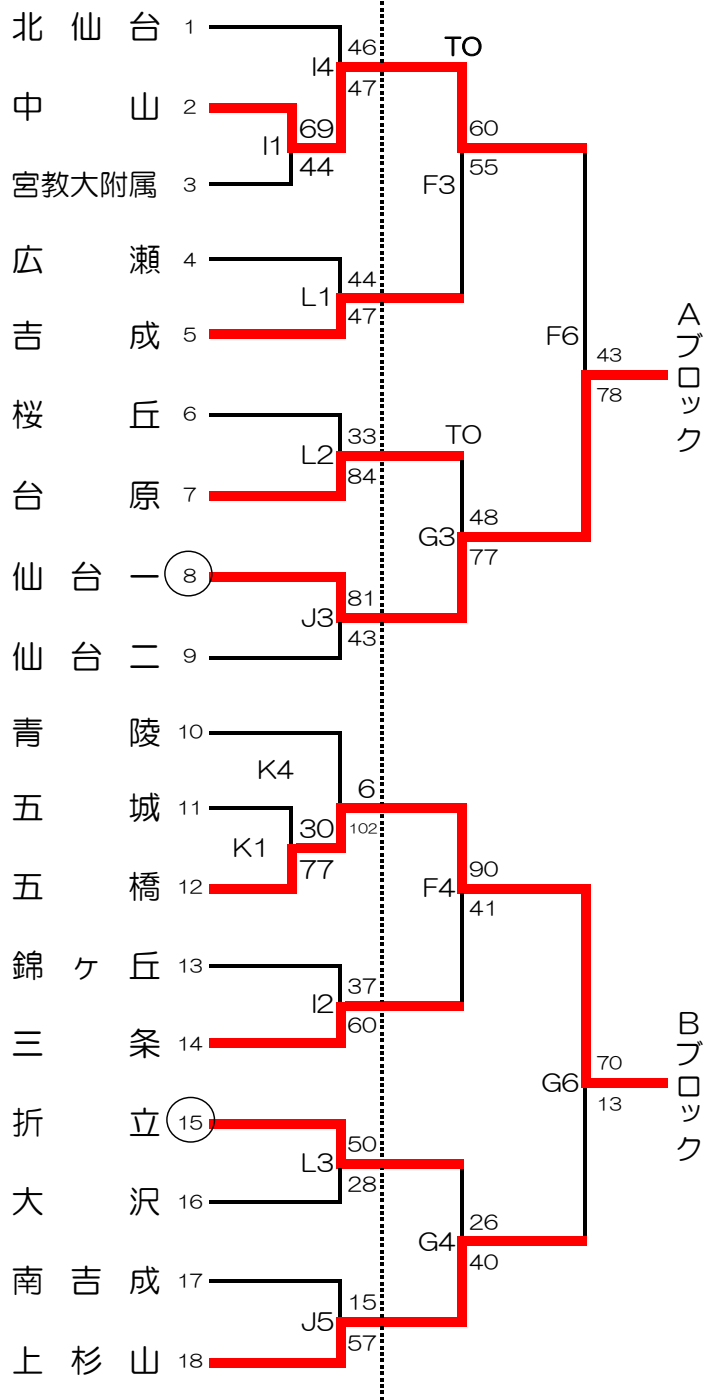

令和2年度 仙台市新人大会バスケットボール 青葉区組合せ

男子組合せ

10月10日(土)

11日(日)

女子組合せ

11日(日)

10月10日(土)

○ ... 1日目, 第一試合のTOに割当たっているチーム。
 TO ... 2日目, 第一試合のTOに割当たっているチーム。

試合時間		試合会場	
①	9:00	F G	青陵中等教育学校
②	10:20	I	三条中学校
③	11:40	J	上杉山中中学校
④	13:00	K	五橋中学校
⑤	14:20	L	大沢中学校
⑥	15:40		

令和2年度 仙台市新人大会バスケットボール 太白区組合せ

試合時間	試合会場
① 9:00	E セキスイハイムスーパーアリーナ
② 10:20	H 秋保中学校
③ 11:40	
④ 13:00	
⑤ 14:20	
⑥ 15:40	

令和2年度 仙台市新人バスケットボール 泉区組合せ

男子組合せ

女子組合せ

10月10日(土)

11日(日)

11日(日)

10月10日(土)

○ ... 1日目, 第一試合のTOに割当てられているチーム。
 TO ... 2日目, 第一試合のTOに割当てられているチーム。