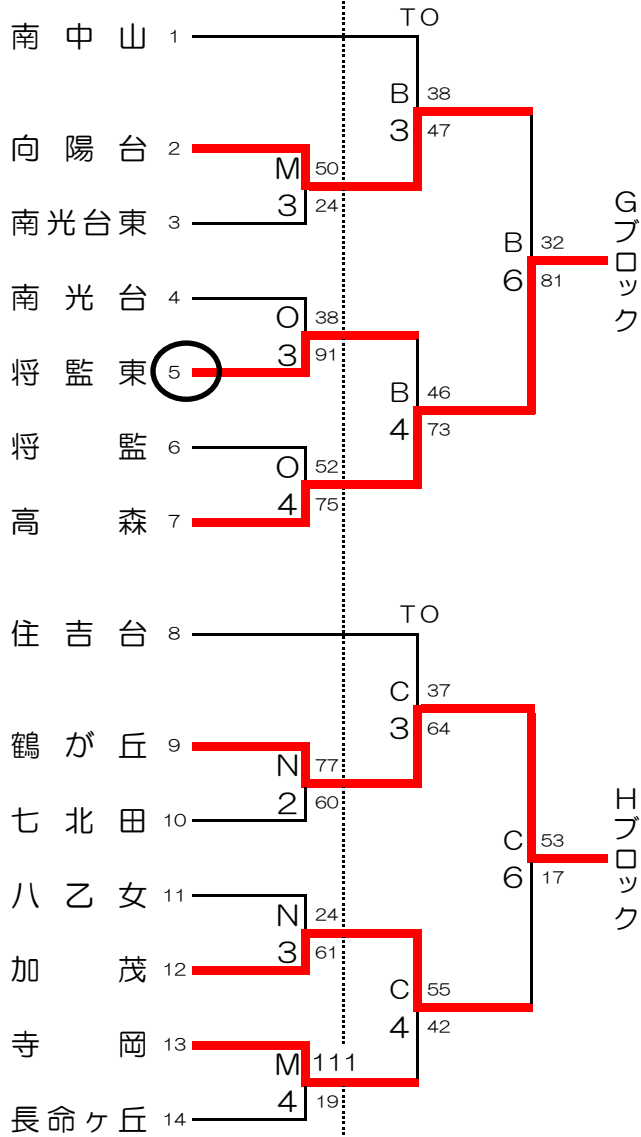

令和2年度 仙台市新人大会バスケットボール 青葉区組合せ

男子組合せ

10月10日(土)

11日(日)

女子組合せ

11日(日)

10月10日(土)

○ ... 1日目, 第一試合のTOに割当たっているチーム。
 TO ... 2日目, 第一試合のTOに割当たっているチーム。

令和2年度 仙台市新人バスケットボール 泉区組合せ

男子組合せ

女子組合せ

10月10日(土)

11日(日)

11日(日)

10月10日(土)

○ ... 1日目, 第一試合のTOに割当てられているチーム。
 TO ... 2日目, 第一試合のTOに割当てられているチーム。