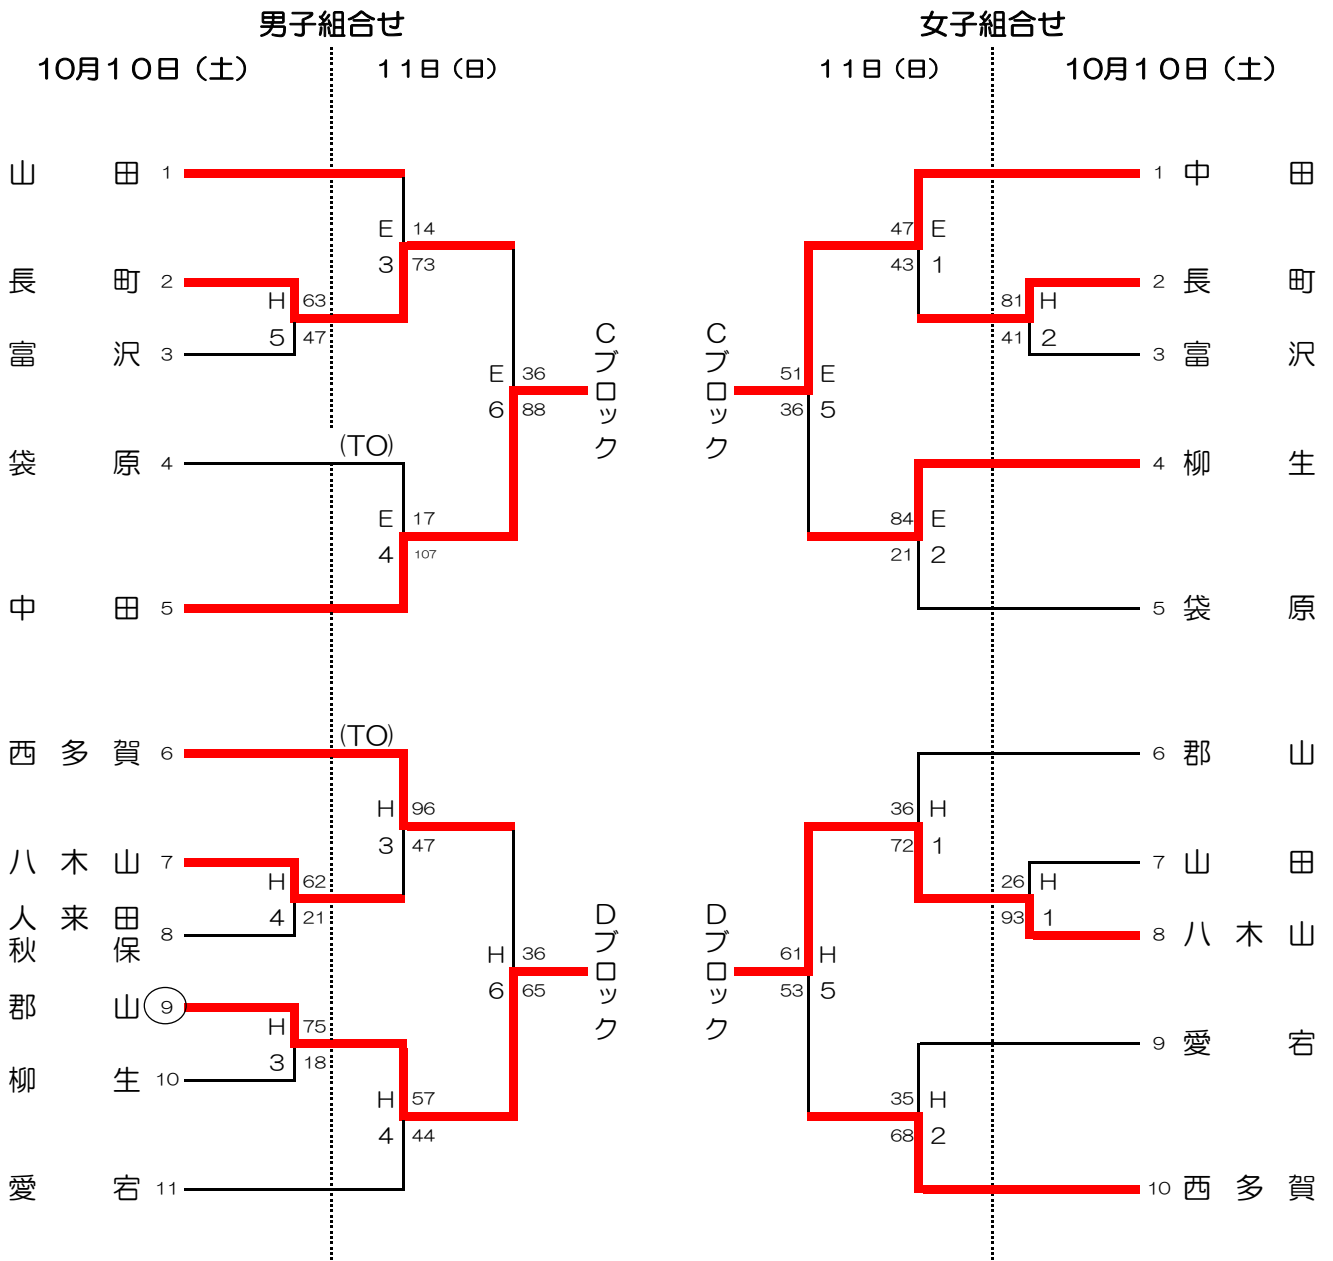

令和2年度 仙台市新人大会バスケットボール 青葉区組合せ

男子組合せ

10月10日(土)

11日(日)

女子組合せ

11日(日)

10月10日(土)

○ ... 1日目, 第一試合のTOに割当たっているチーム。
 TO ... 2日目, 第一試合のTOに割当たっているチーム。

試合時間		試合会場	
①	9:00	F G	青陵中等教育学校
②	10:20	I	三条中学校
③	11:40	J	上杉山中中学校
④	13:00	K	五橋中学校
⑤	14:20	L	大沢中学校
⑥	15:40		

令和2年度 仙台市新人大会バスケットボール 太白区組合せ

試合時間	試合会場
① 9:00	E セキスイハイムスーパーアリーナ
② 10:20	H 秋保中学校
③ 11:40	
④ 13:00	
⑤ 14:20	
⑥ 15:40	

令和2年度 仙台市新人バスケットボール 泉区組合せ

男子組合せ

女子組合せ

10月10日(土)

11日(日)

11日(日)

10月10日(土)

○ ... 1日目, 第一試合のTOに割当てられているチーム。
 TO ... 2日目, 第一試合のTOに割当てられているチーム。