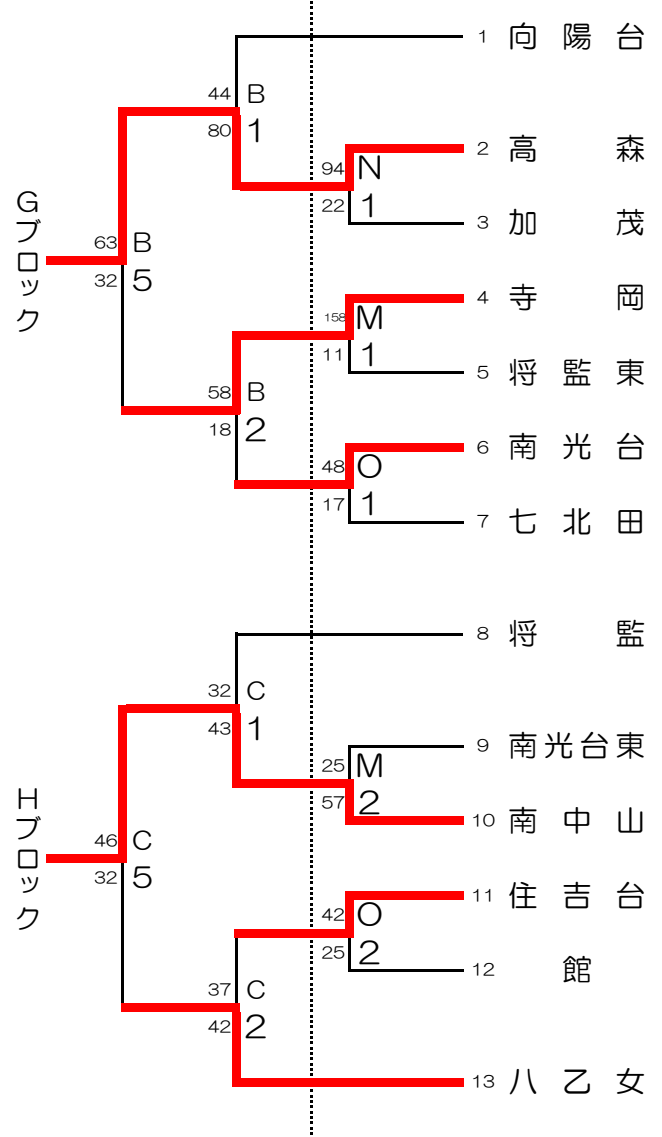

令和2年度 仙台市新人大会バスケットボール 青葉区組合せ

男子組合せ

10月10日(土)

11日(日)

女子組合せ

11日(日)

10月10日(土)

○ ... 1日目, 第一試合のTOに割当たっているチーム。
 TO ... 2日目, 第一試合のTOに割当たっているチーム。

令和2年度 仙台市新人バスケットボール 泉区組合せ

男子組合せ

女子組合せ

10月10日(土)

11日(日)

11日(日)

10月10日(土)

○ ... 1日目, 第一試合のTOに割当てられているチーム。
 TO ... 2日目, 第一試合のTOに割当てられているチーム。

試合時間	試合会場
① 9:00	B C セキスイハイムスーパーアリーナ
② 10:20	M 寺岡中学校
③ 11:40	N 住吉台中学校
④ 13:00	O 館中学校
⑤ 14:20	
⑥ 15:40	

第57回仙台市中学校新人バスケットボール大会 県大会代表決定戦組合せ

試合時間

- ① 9:00
- ② 10:20
- ③ 11:40
- ④ 13:00
- ⑤ 14:20
- ⑥ 15:40

試合会場