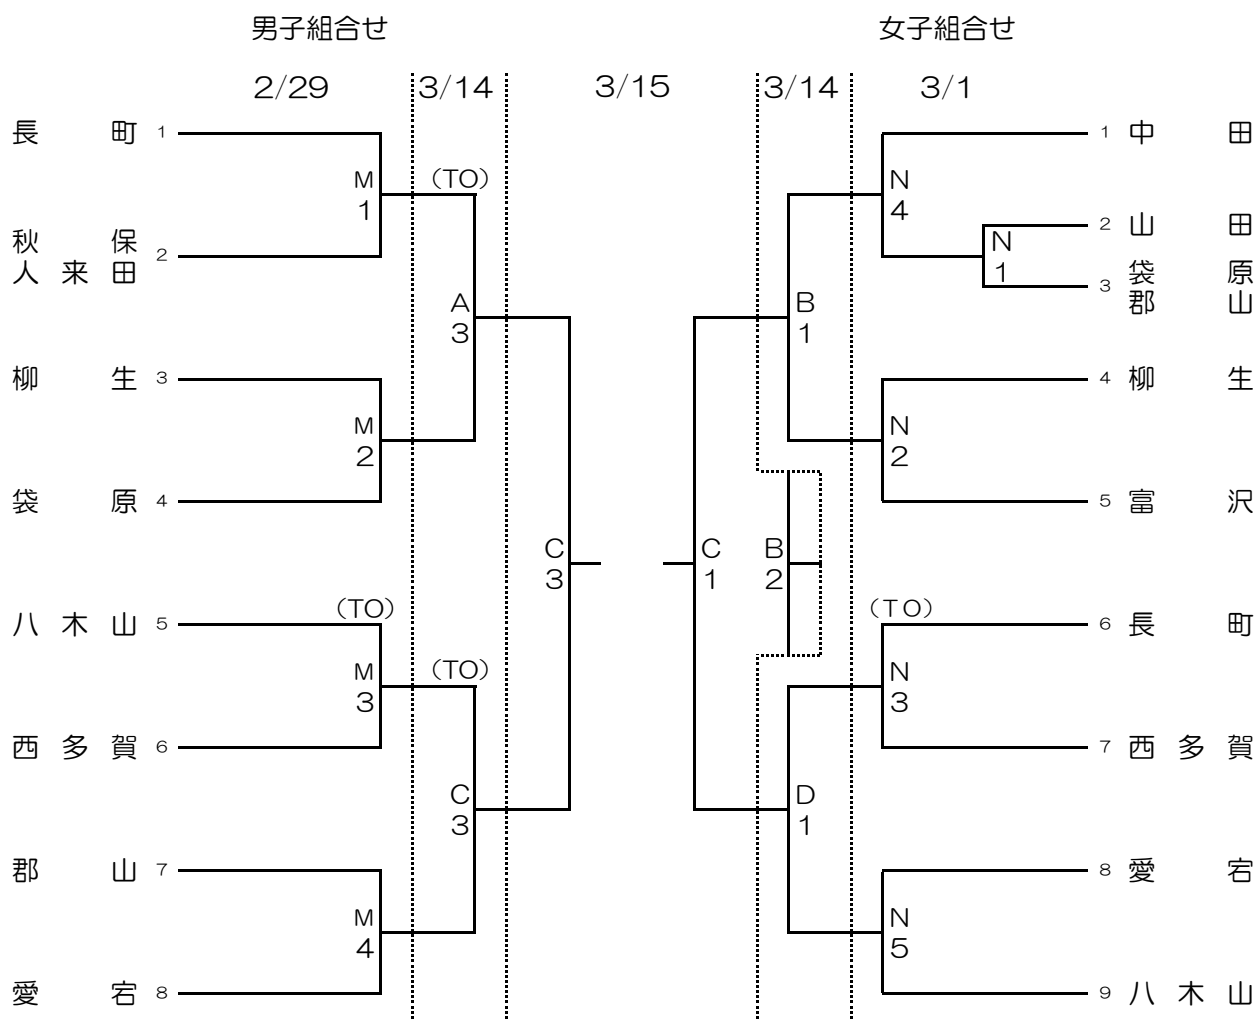

令和元年度 仙台市バスケットボール春季大会 青葉区組合せ

試合時間		試合会場	
① 9:00	A B C D	カメイアリーナ仙台	(仙台市体育館)
② 10:20	E	南吉成中学校	(2月29日(土))
③ 11:40	F	上杉山中学校	(2月29日(土))
④ 13:00	G	三条中学校	(3月1日(日))
⑤ 14:20	H	大沢中学校	(3月1日(日))
⑥ 15:40			

カメイアリーナ仙台には駐車場はありません。また近隣店舗への迷惑駐車もお控えください。公共交通機関での来場にご協力をお願いします。

令和元年度 仙台市バスケットボール春季大会 太白区組合せ

試合時間	試合会場
① 9:00	A B C D・・・カメイアリーナ仙台（3月14日・15日）
② 10:20	M・・・秋保中学校（2月29日）
③ 11:40	N・・・柳生中学校（3月1日）
④ 13:00	
⑤ 14:20	
⑥ 15:40	

カメイアリーナ仙台には駐車場はありません。また近隣店舗への迷惑駐車もお控えください。公共交通機関での来場にご協力をお願いします。

令和元年度 仙台市バスケットボール春季大会 若宮区組合せ

男子組合せ

2月29日(土)

3月14日(土)

3月15日(日)

女子組合せ

3月1日(日)

○は1日目の第1試合のTO担当校です。