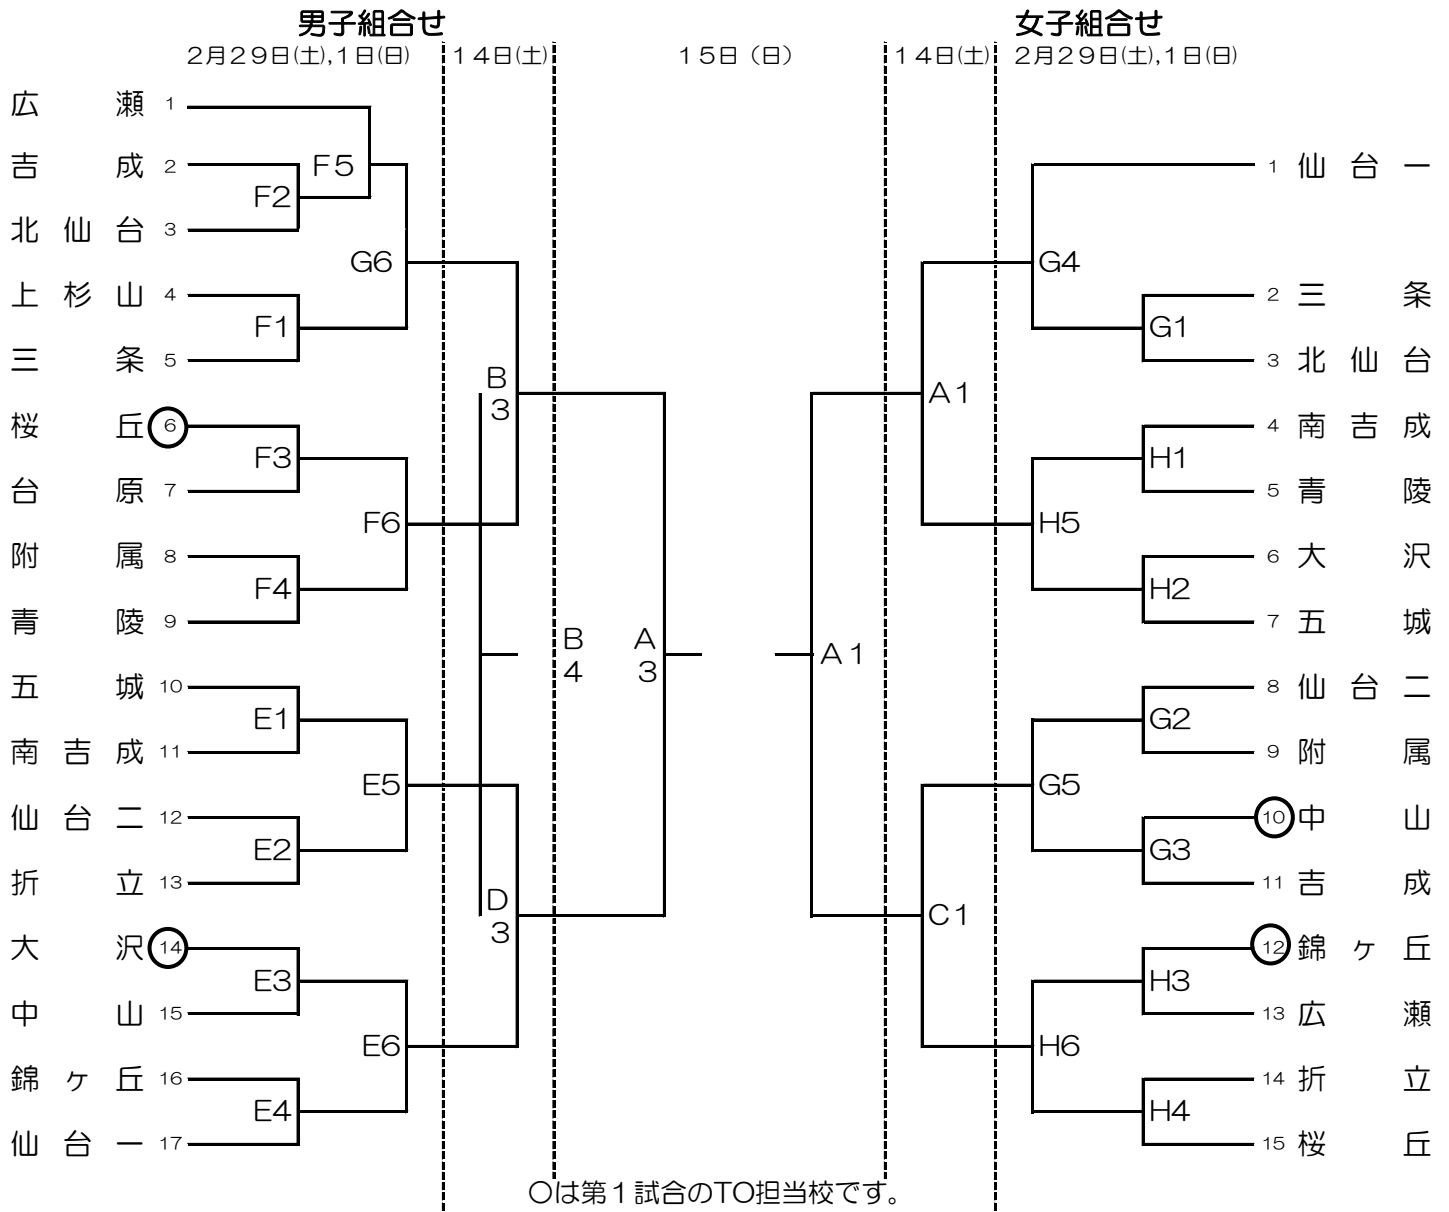

令和元年度 仙台市バスケットボール春季大会 青葉区組合せ

試合時間		試合会場	
① 9:00	A B C D	カメイアリーナ仙台	(仙台市体育館)
② 10:20	E	南吉成中学校	(2月29日(土))
③ 11:40	F	上杉山中学校	(2月29日(土))
④ 13:00	G	三条中学校	(3月1日(日))
⑤ 14:20	H	大沢中学校	(3月1日(日))
⑥ 15:40			

カメイアリーナ仙台には駐車場はありません。また近隣店舗への迷惑駐車もお控えください。公共交通機関での来場にご協力をお願いします。

令和元年度 仙台市バスケットボール春季大会 太白区組合せ

試合時間	試合会場
① 9:00	A B C D・・・カメイアリーナ仙台（3月14日・15日）
② 10:20	M・・・秋保中学校（2月29日）
③ 11:40	N・・・柳生中学校（3月1日）
④ 13:00	
⑤ 14:20	
⑥ 15:40	

カメイアリーナ仙台には駐車場はありません。また近隣店舗への迷惑駐車もお控えください。公共交通機関での来場にご協力をお願いします。

令和元年度 仙台市バスケットボール春季大会 若宮区組合せ

男子組合せ

2月29日(土)

3月14日(土)

3月15日(日)

女子組合せ

3月1日(日)

○は1日目の第1試合のTO担当校です。