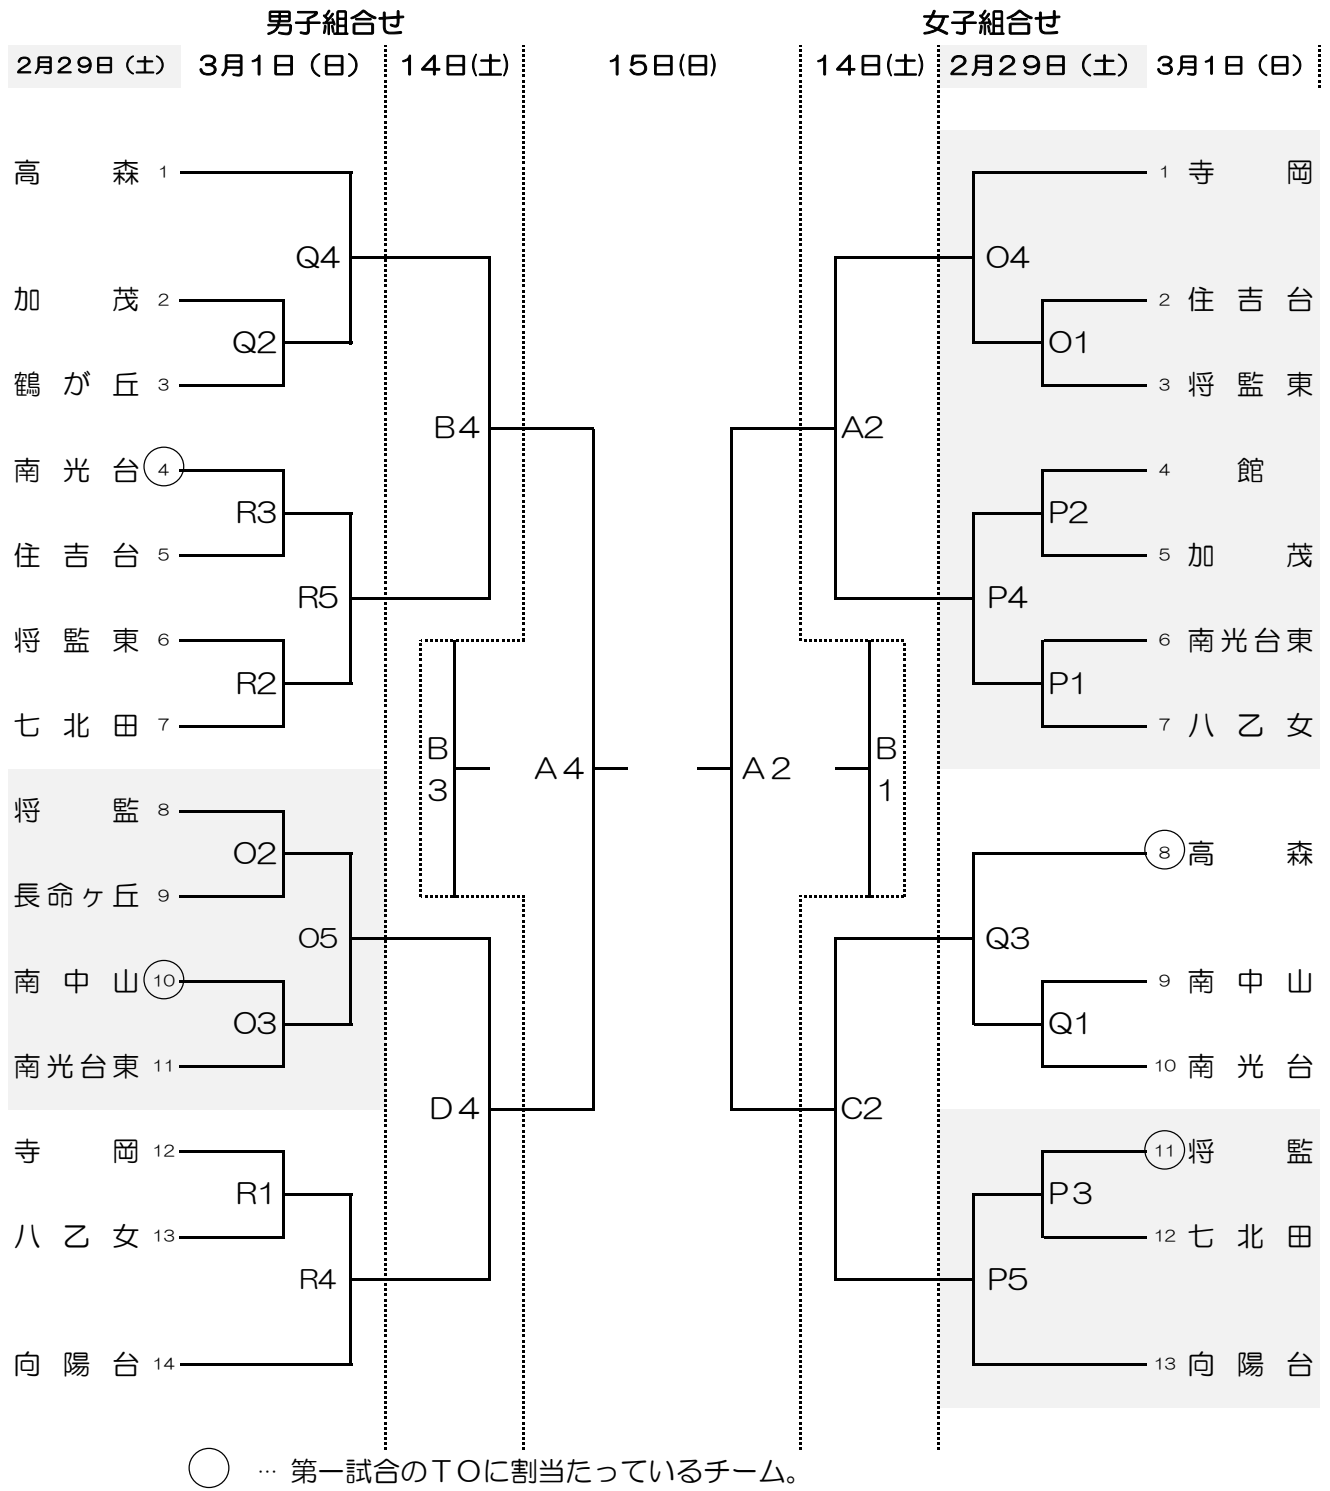

令和元年度 仙台市バスケットボール春季大会 泉区組合せ

試合時間	試合会場
① 9:00	A B C D . . . . . カメイアリーナ仙台 (3月14, 15日)
② 10:20	O . . . . . 住吉台中学校 (2月29日)
③ 11:40	P . . . . . 館中学校 (2月29日)
④ 13:00	Q . . . . . 高森中学校 (3月1日)
⑤ 14:20	R . . . . . 南光台中学校 ⇒将監東中学校 (3月1日)
⑥ 15:40	

カメイアリーナ仙台には駐車場はありません。また近隣店舗への迷惑駐車もお控えください。公共交通機関での来場にご協力をお願いします。