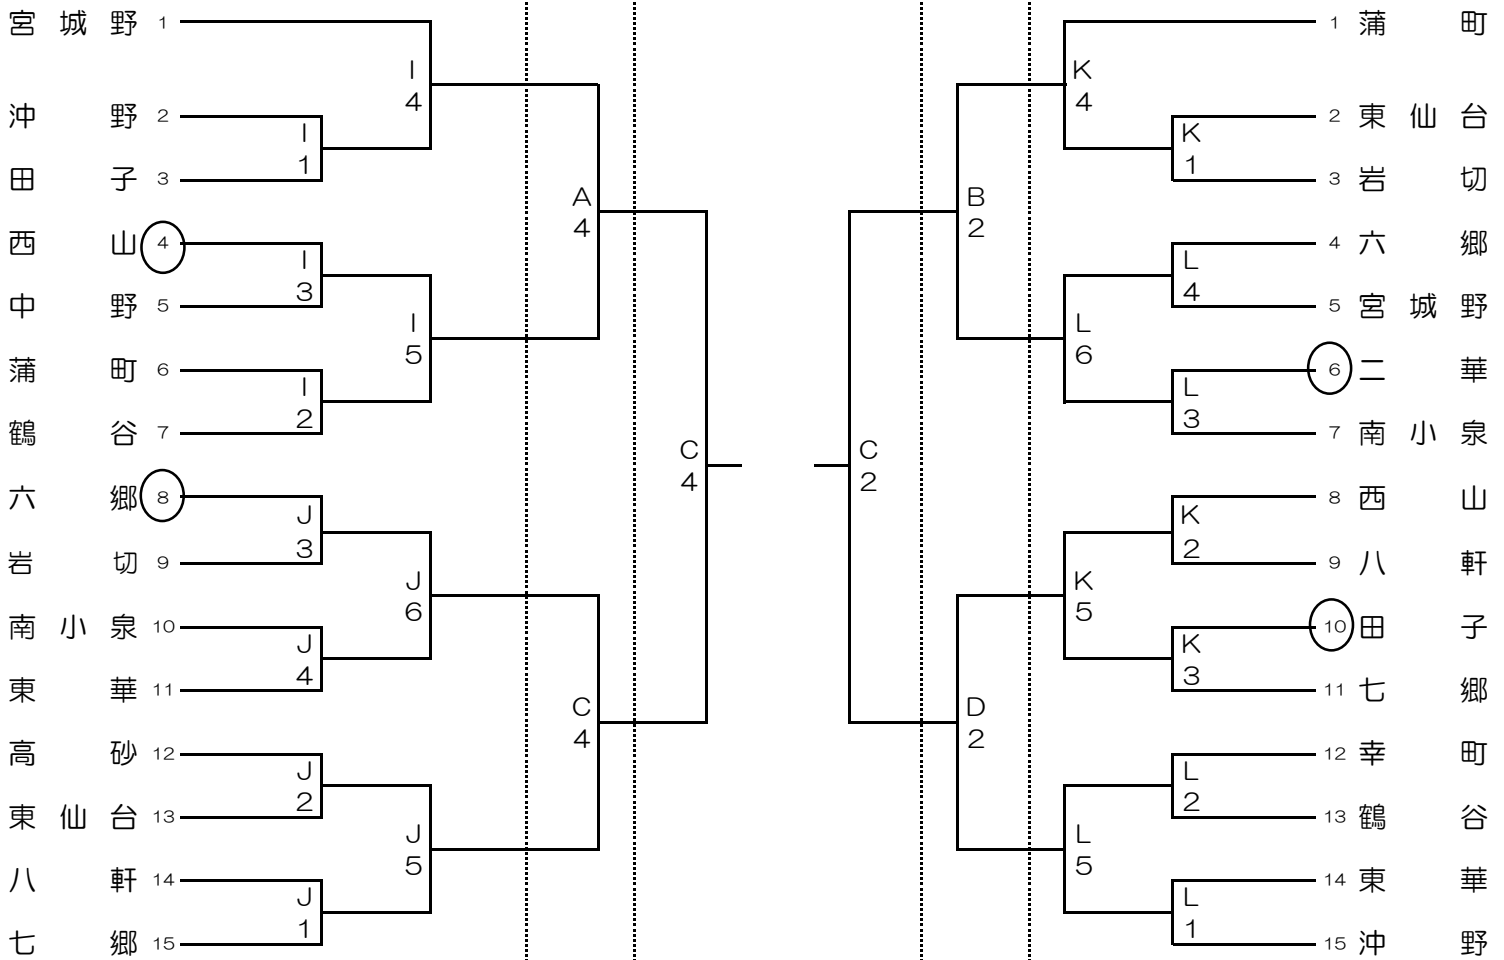

令和元年度 仙台市バスケットボール春季大会 太白区組合せ

試合時間	試合会場
① 9:00	A B C D・・・カメイアリーナ仙台（3月14日・15日）
② 10:20	M・・・秋保中学校（2月29日）
③ 11:40	N・・・柳生中学校（3月1日）
④ 13:00	
⑤ 14:20	
⑥ 15:40	

カメイアリーナ仙台には駐車場はありません。また近隣店舗への迷惑駐車もお控えください。公共交通機関での来場にご協力をお願いします。

令和元年度 仙台市バスケットボール春季大会 若宮区組合せ

男子組合せ

2月29日(土)

3月14日(土)

3月15日(日)

女子組合せ

3月1日(日)

○は1日目の第1試合のTO担当校です。