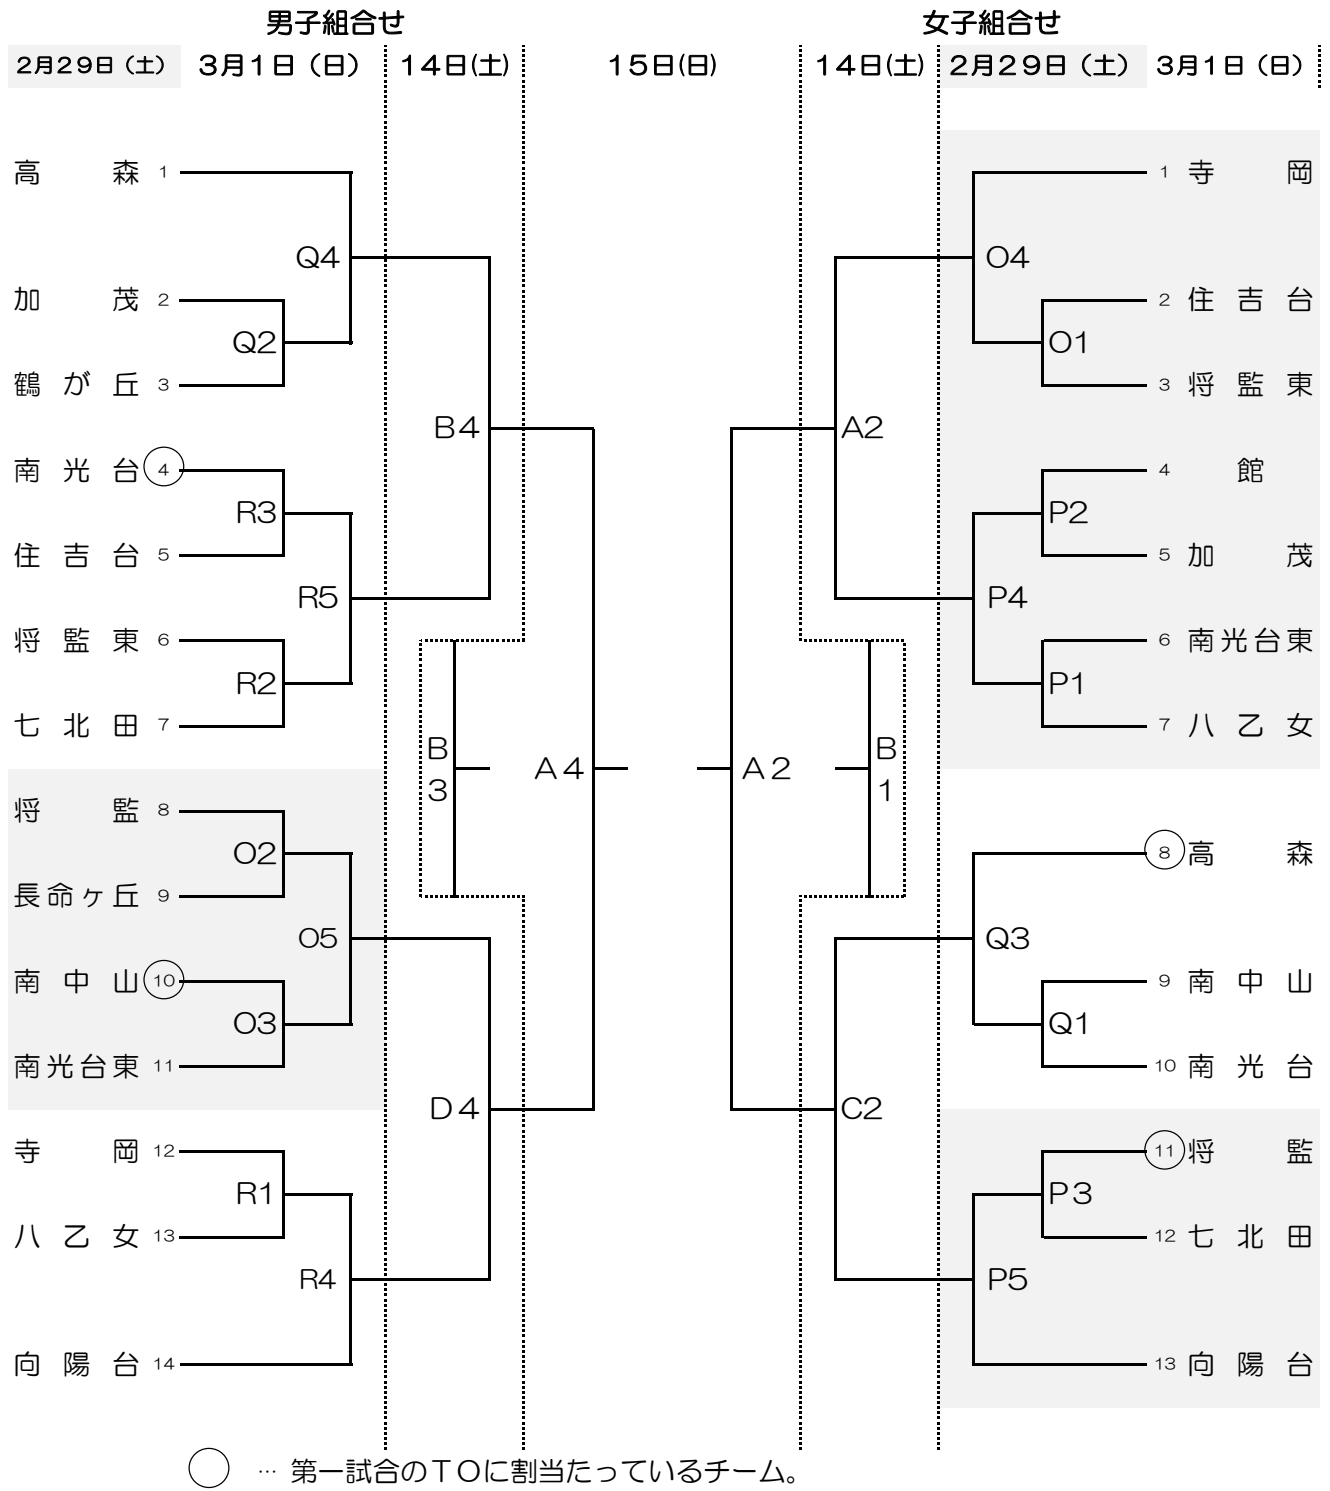

令和元年度 仙台市バスケットボール春季大会 泉区組合せ

試合時間	試合会場
① 9:00	A B C D . . . . . カメイアリーナ仙台 (3月14, 15日)
② 10:20	O . . . . . 住吉台中学校 (2月29日)
③ 11:40	P . . . . . 館中学校 (2月29日)
④ 13:00	Q . . . . . 高森中学校 (3月1日)
⑤ 14:20	R . . . . . 南光台中学校 (3月1日)
⑥ 15:40	

カメイアリーナ仙台には駐車場はありません。また近隣店舗への迷惑駐車もお控えください。公共交通機関での来場にご協力をお願いします。