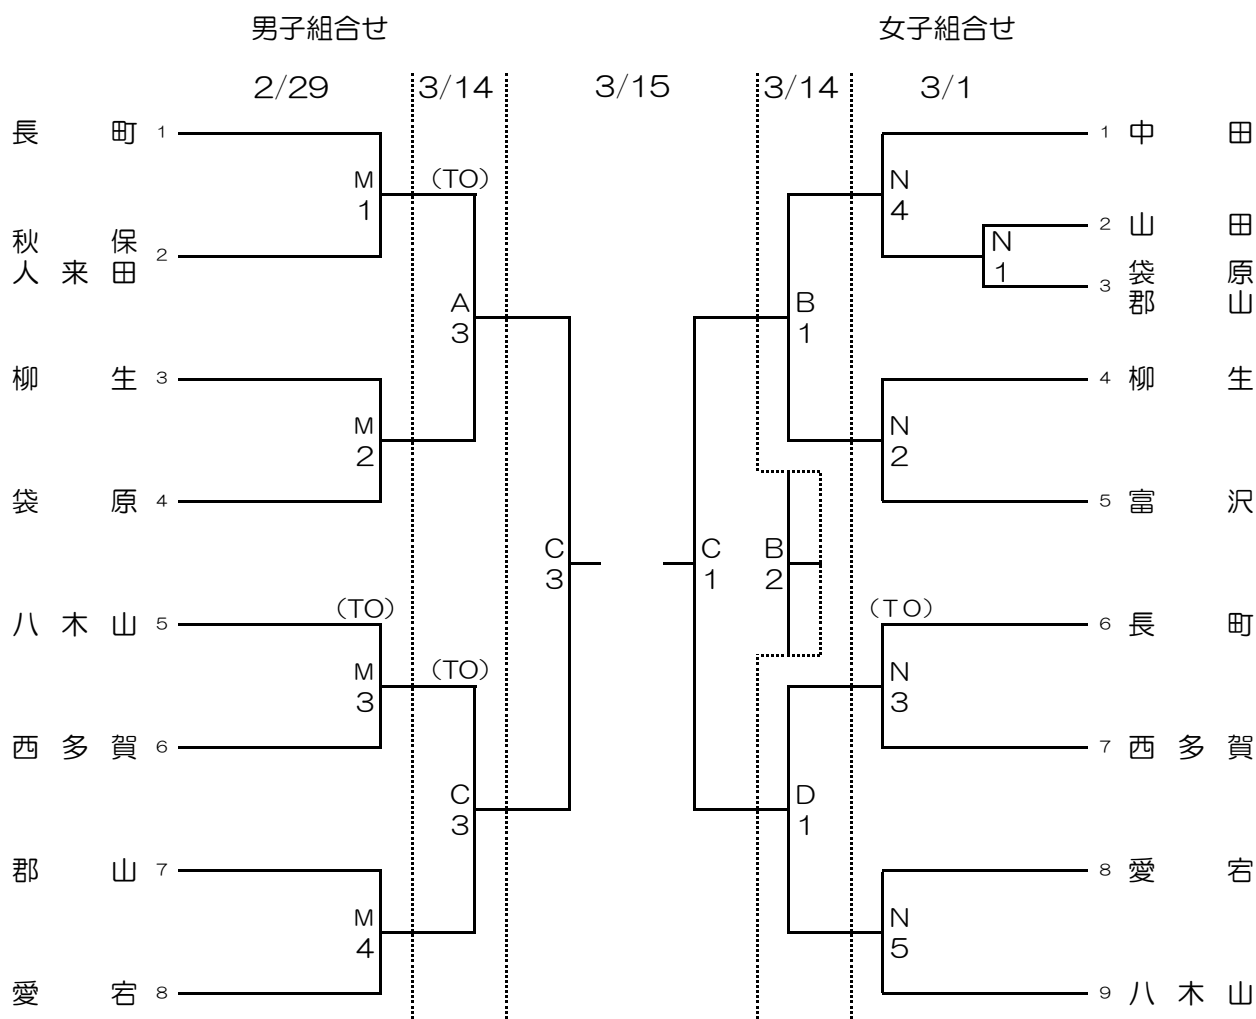

# 令和元年度 仙台市バスケットボール春季大会 青葉区組合せ

試合時間		試合会場	
① 9:00	A B C D	カメイアリーナ仙台 (仙台市体育館)	
② 10:20	E	南吉成中学校 (2月29日(土))	
③ 11:40	F	上杉山中中学校 (2月29日(土))	
④ 13:00	G	三条中学校 (3月1日(日))	
⑤ 14:20	H	大沢中学校 (3月1日(日))	
⑥ 15:40			

# 令和元年度 仙台市バスケットボール春季大会 太白区組合せ

試合時間	試合会場
① 9:00	A B C D . . . カメイアリーナ仙台 (3月14日・15日)
② 10:20	M . . . . . 秋保中学校 (2月29日)
③ 11:40	N . . . . . 柳生中学校 (3月1日)
④ 13:00	
⑤ 14:20	
⑥ 15:40	

カメイアリーナ仙台には駐車場はありません。また近隣店舗への迷惑駐車もお控えください。公共交通機関での来場にご協力をお願いします。

## 男子組合せ

2月29日(土)

3月14日(土)

3月15日(日)