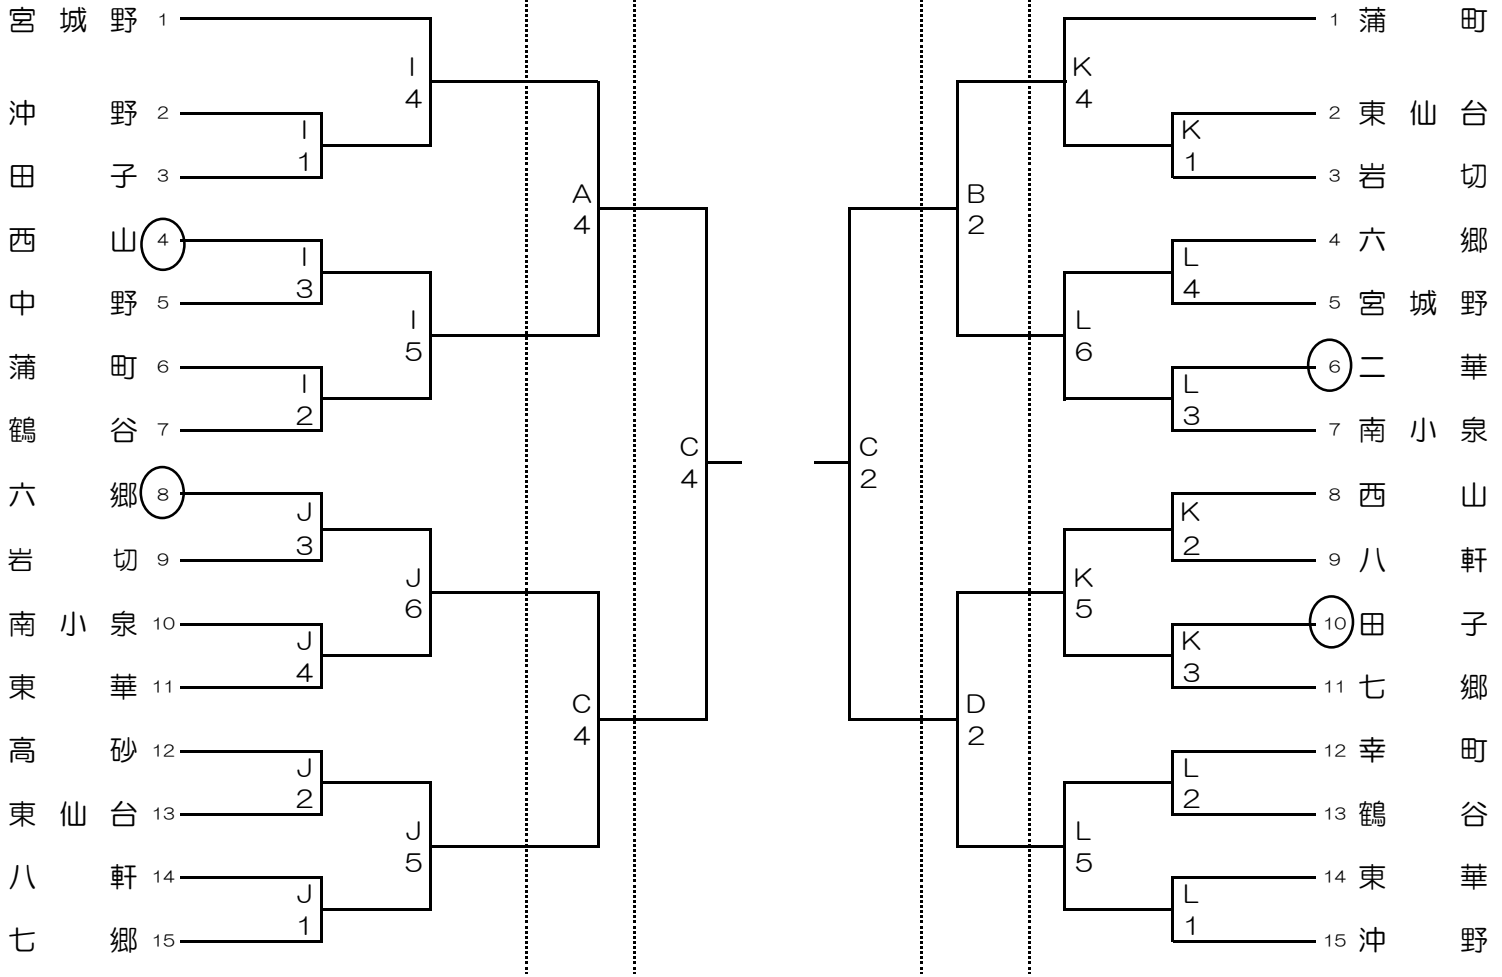

## 男子組合せ

2月29日(土)

3月14日(土)

3月15日(日)

## 女子組合せ

3月1日(日)

試合時間	試合会場
① 9:00	ABCD・・・カメイアリーナ(仙台市体育館)
② 10:20	I・・・西山中学校(2月29日)
③ 11:40	J・・・高砂中学校(2月29日)
④ 13:00	K・・・宮城野中学校(3月1日)
⑤ 14:20	L・・・岩切中学校(3月1日)
⑥ 15:40	

カメイアリーナ仙台には駐車場はありません。また近隣店舗への迷惑駐車もお控えください。公共交通機関での来場にご協力をお願いします。