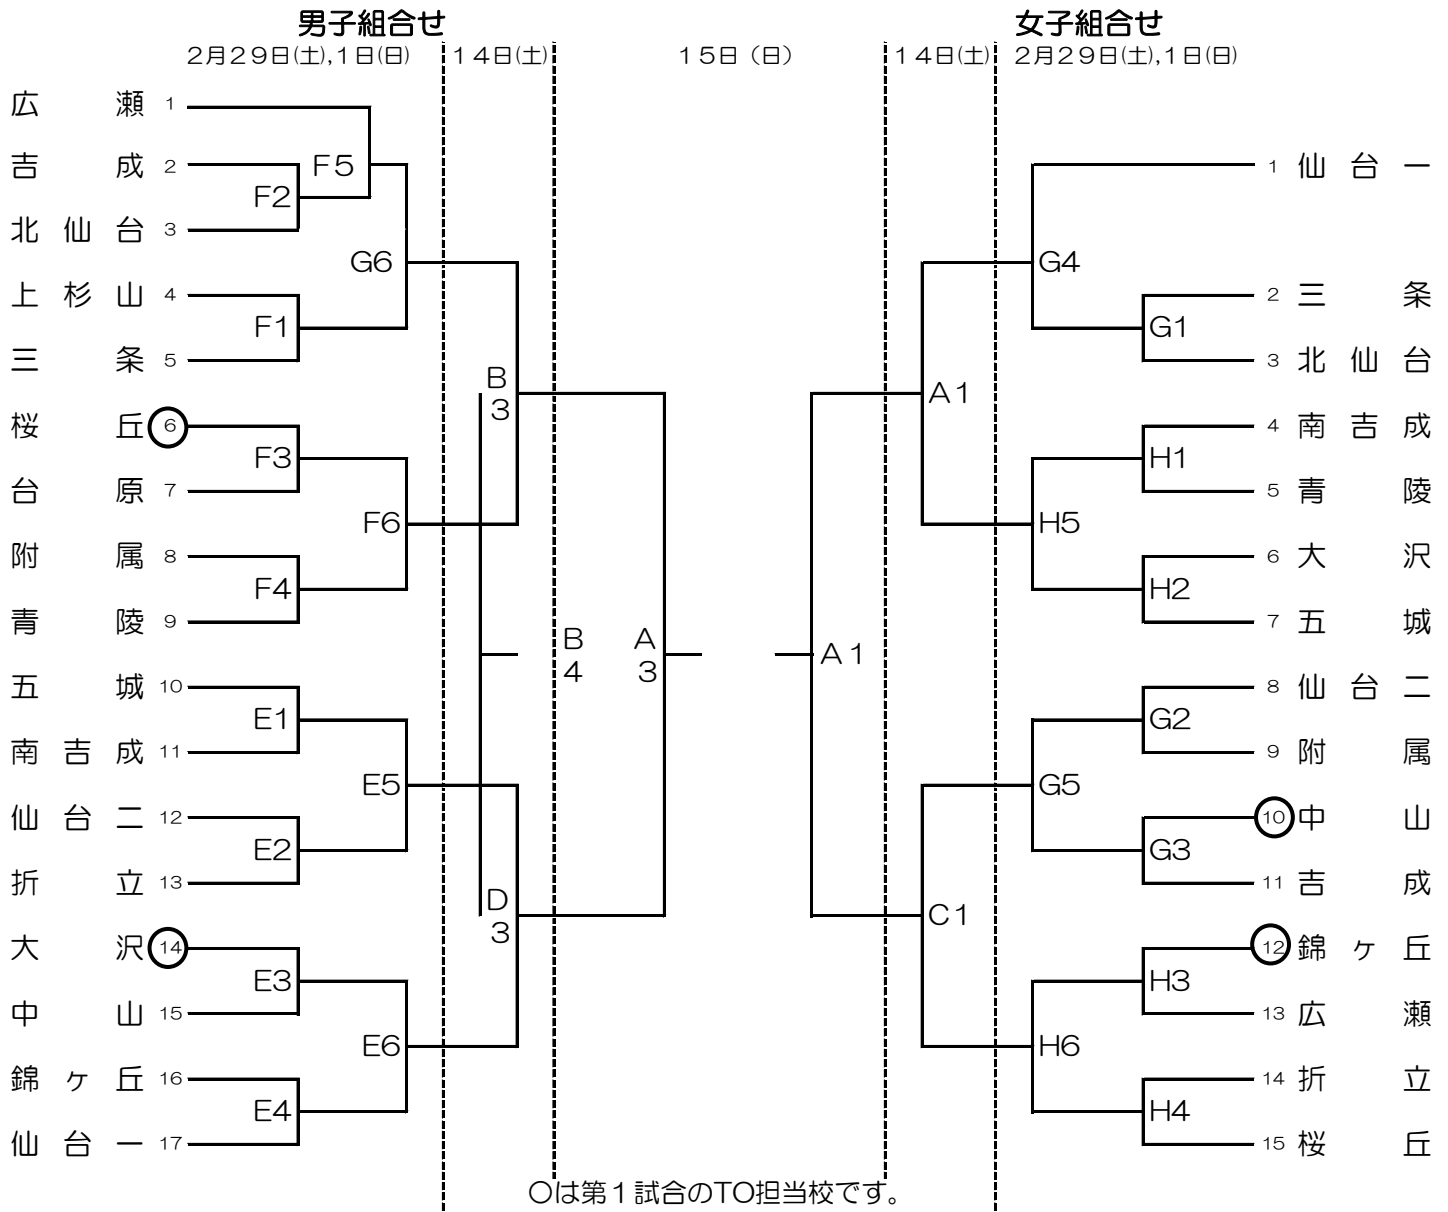

# 令和元年度 仙台市バスケットボール春季大会 青葉区組合せ

試合時間		試合会場	
① 9:00	A B C D	カメイアリーナ仙台 (仙台市体育館)	
② 10:20	E	南吉成中学校 (2月29日(土))	
③ 11:40	F	上杉山中中学校 (2月29日(土))	
④ 13:00	G	三条中学校 (3月1日(日))	
⑤ 14:20	H	大沢中学校 (3月1日(日))	
⑥ 15:40			

## 男子組合せ

2月29日(土)

3月14日(土)

3月15日(日)