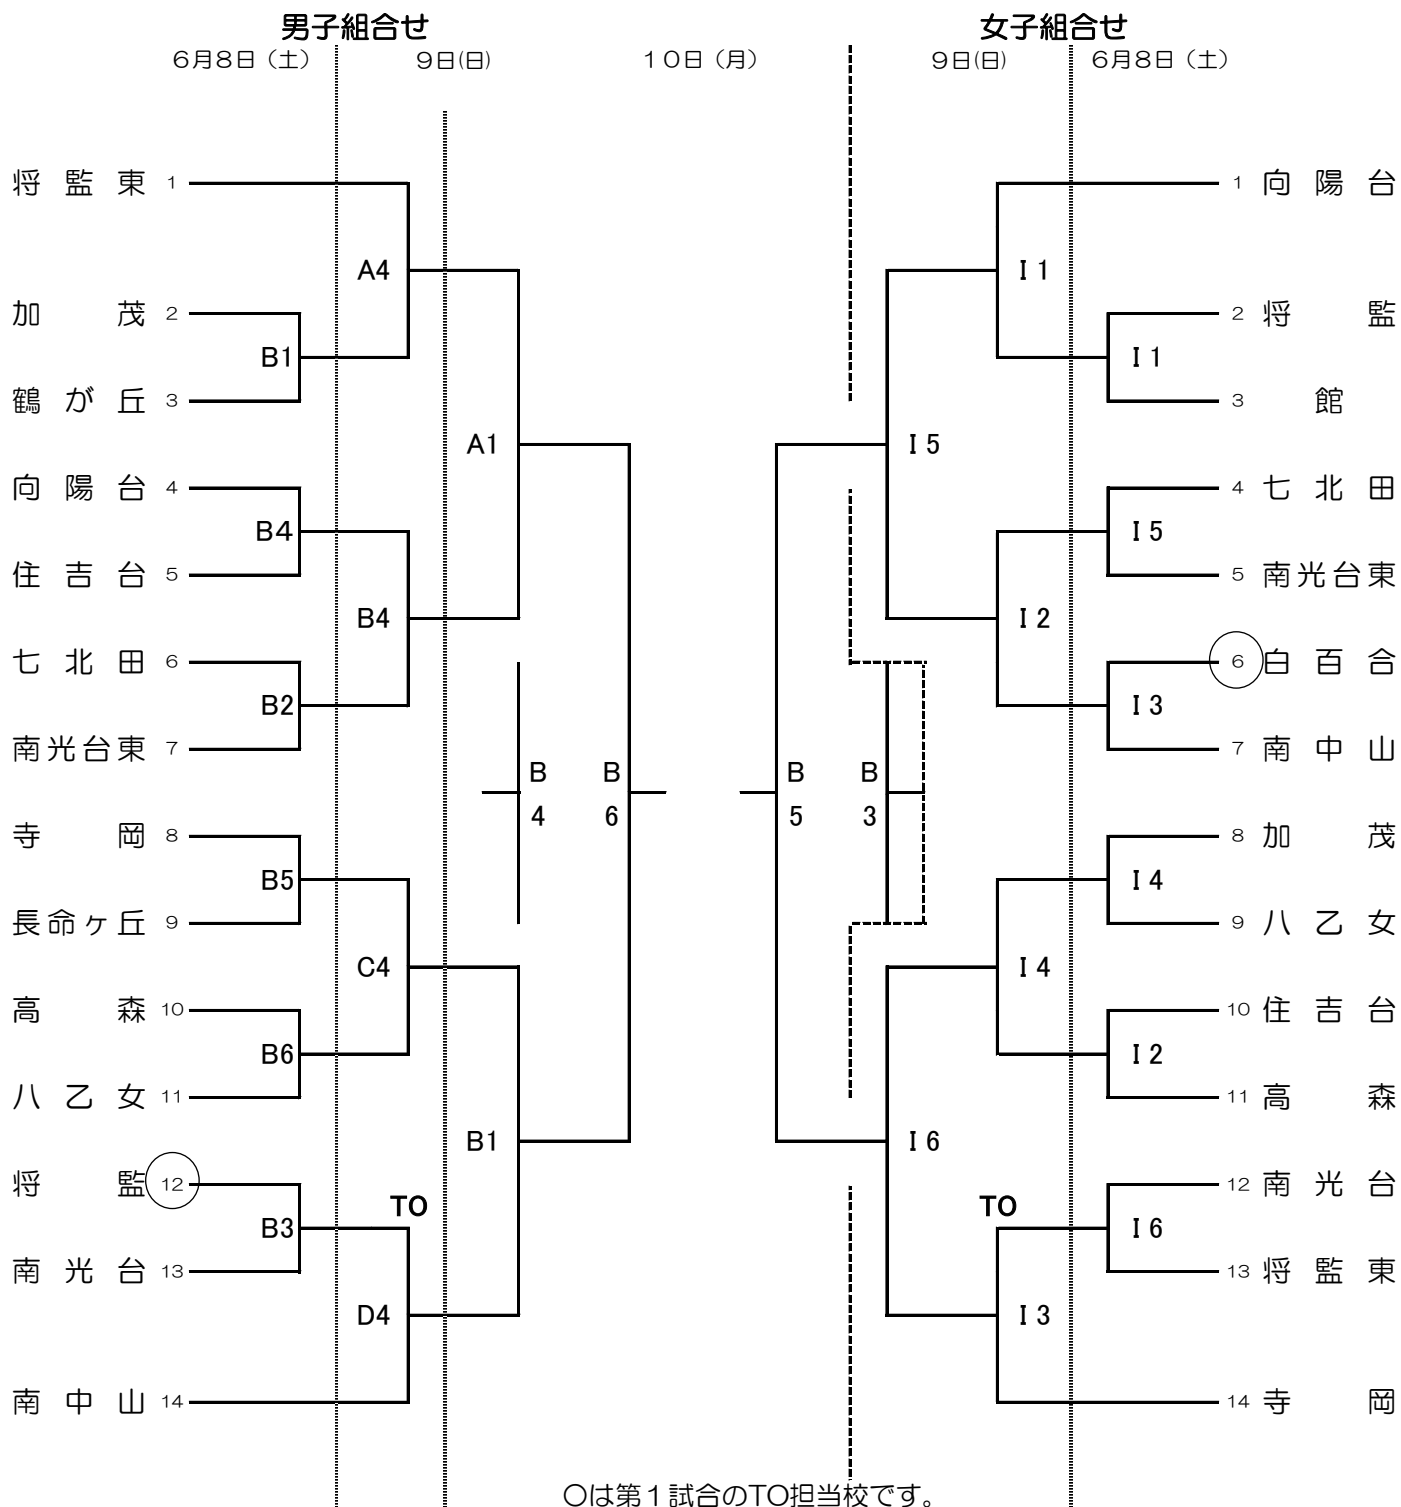

- 1日目のTOは勝ちTOです。第1試合のTOは、○のついた学校です。
- 2日目のTOは負けTOです。第1試合のTOは、Aコートは長町中、Bコートは郡山中、Cコートは山田中、Dコートは西多賀中or愛宕中の勝者です。

〇元年度 仙台市中学校総合体育大会バスケットボール競技 太白区 改訂

試合時間	試合会場
① 9:00	A, B, C, D, E…セキスイハイムスーパーアリーナ
② 10:20	F, G, H…聖和学園高等学校薬師堂キャンパス
③ 11:40	I, J…白百合学園高等学校
④ 13:00	
⑤ 14:20	9日のセキスイハイムは
⑥ 15:40	①8:30 ②9:50 ③11:10 ④12:30で行います。

- 1日目のTOは勝ちTOです。第1試合のTOは、○のついた学校です。
- 2日目のTOは負けTOです。第1試合のTOは、Aコートは長町中、Bコートは郡山中、Cコートは山田中、Dコートは西多賀中or愛宕中の勝者です。

令和元年度 仙台市中学校総合体育大会バスケットボール競技 泉区 改訂版

試合時間	試合会場
① 9:00	A, B, C, D, E・・・セキスイハイムスーパーアリーナ
② 10:20	F, G, H・・・聖和学園高等学校薬師堂キャンパス
③ 11:40	I, J・・・白百合学園高等学校
④ 13:00	
⑤ 14:20	9日のセキスイハイムは
⑥ 15:40	①8:30 ②9:50 ③11:10 ④12:30で行います。

<TOについて>

- ・ 1日目のTOは勝ちTOです。第1試合のTOは、○のついた学校です。
- ・ 2日目のTOは負けTOです。第1試合のTOは、Aコートは長町中、Bコートは郡山中、Cコートは山田中、Dコートは西多賀中or愛宕中の勝者です。