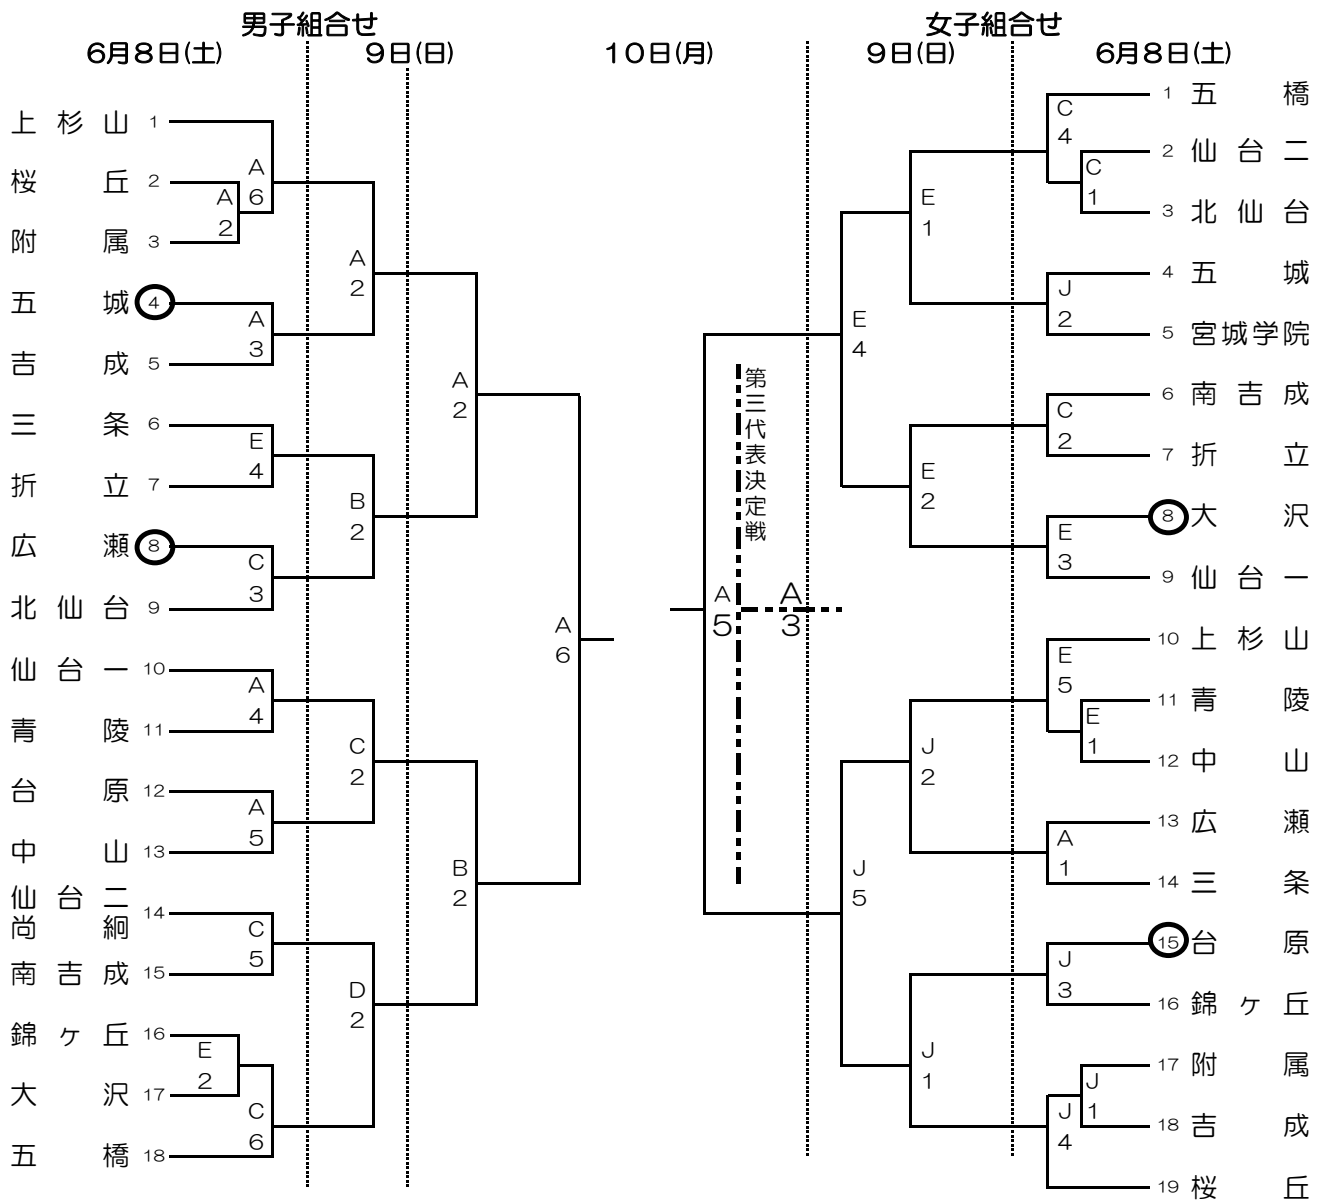

10元年度 仙台市中学校総合体育大会バスケットボール競技 青葉区 改訂

試合時間	試合会場
① 9:00	A, B, C, D, E・・・セキスイハイムスーパーアリーナ
② 10:20	F, G, H・・・聖和学園高等学校薬師堂キャンパス
③ 11:40	I, J・・・白百合学園高等学校
④ 13:00	
⑤ 14:20	9日のセキスイハイムは
⑥ 15:40	①8:30 ②9:50 ③11:10 ④12:30で行います。

- 1日目のTOは勝ちTOです。第1試合のTOは、○のついた学校です。
- 2日目のTOは負けTOです。第1試合のTOは、Aコートは長町中、Bコートは郡山中、Cコートは山田中、Dコートは西多賀中or愛宕中の勝者です。

〇元年度 仙台市中学校総合体育大会バスケットボール競技 太白区 改訂

試合時間	試合会場
① 9:00	A, B, C, D, E…セキスイハイムスーパーアリーナ
② 10:20	F, G, H…聖和学園高等学校薬師堂キャンパス
③ 11:40	I, J…白百合学園高等学校
④ 13:00	
⑤ 14:20	9日のセキスイハイムは
⑥ 15:40	①8:30 ②9:50 ③11:10 ④12:30で行います。

<TOについて>

- ・ 1日目のTOは勝ちTOです。第1試合のTOは、○のついた学校です。
- ・ 2日目のTOは負けTOです。第1試合のTOは、Aコートは長町中、Bコートは郡山中、Cコートは山田中、Dコートは西多賀中or愛宕中の勝者です。