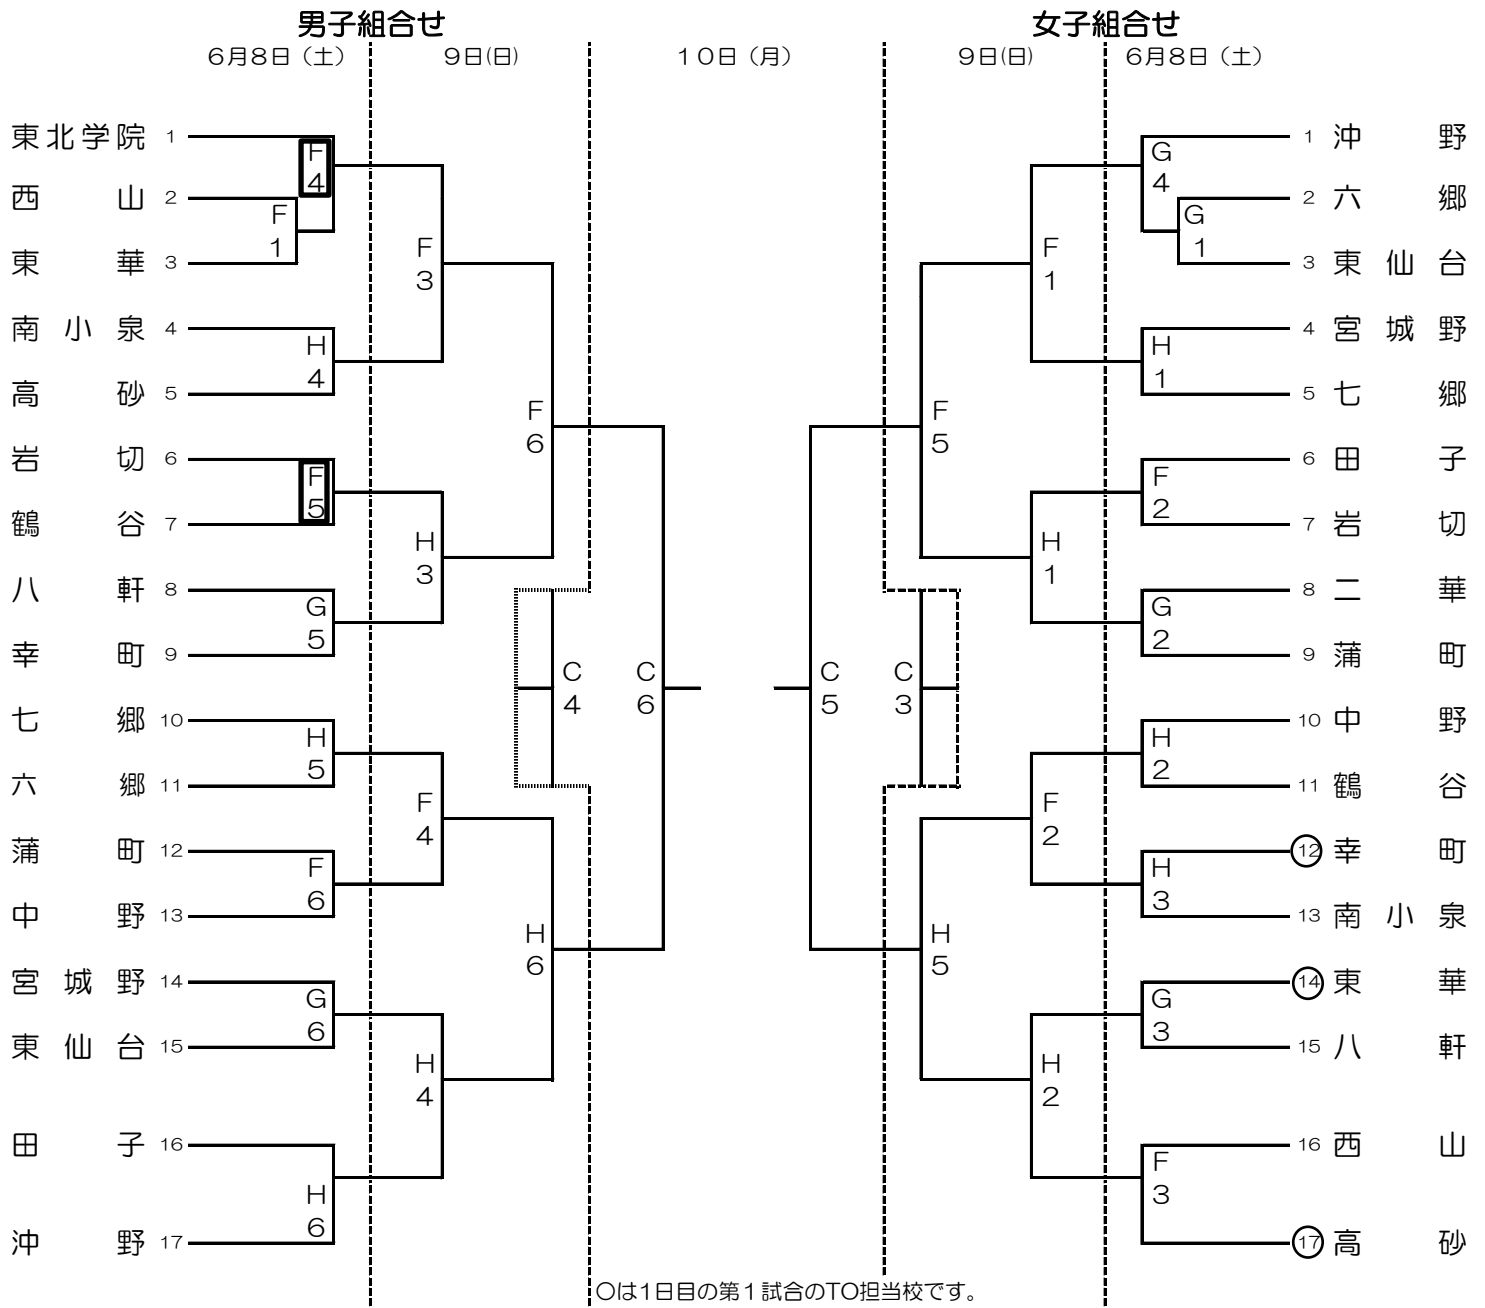

10元年度 仙台市中学校総合体育大会バスケットボール競技 青葉区 改訂

試合時間	試合会場
① 9:00	A, B, C, D, E・・・セキスイハイムスーパーアリーナ
② 10:20	F, G, H・・・聖和学園高等学校薬師堂キャンパス
③ 11:40	I, J・・・白百合学園高等学校
④ 13:00	
⑤ 14:20	9日のセキスイハイムは
⑥ 15:40	①8:30 ②9:50 ③11:10 ④12:30で行います。

令和元年度 仙台市中学校総合体育大会バスケットボール競技 若宮区 改訂版

試合時間	試合会場
① 9:00	A, B, C, D, E…セキスイハイムスーパーアリーナ
② 10:20	F, G, H…聖和学園高等学校薬師堂キャンパス
③ 11:40	I, J…白百合学園高等学校
④ 13:00	
⑤ 14:20	
⑥ 15:40	

＜注意＞ 1 聖和学園高等学校：駐車証のない車は入場できません！
 （近隣のお店は駐車厳禁！）

- 1日目のTOは勝ちTOです。第1試合のTOは、○のついた学校です。
- 2日目のTOは負けTOです。第1試合のTOは、Aコートは長町中、Bコートは郡山中、Cコートは山田中、Dコートは西多賀中or愛宕中の勝者です。

〇元年度 仙台市中学校総合体育大会バスケットボール競技 太白区 改訂

試合時間	試合会場
① 9:00	A, B, C, D, E…セキスイハイムスーパーアリーナ
② 10:20	F, G, H…聖和学園高等学校薬師堂キャンパス
③ 11:40	I, J…白百合学園高等学校
④ 13:00	
⑤ 14:20	9日のセキスイハイムは
⑥ 15:40	①8:30 ②9:50 ③11:10 ④12:30で行います。

<TOについて>

- ・ 1日目のTOは勝ちTOです。第1試合のTOは、○のついた学校です。
- ・ 2日目のTOは負けTOです。第1試合のTOは、Aコートは長町中、Bコートは郡山中、Cコートは山田中、Dコートは西多賀中or愛宕中の勝者です。