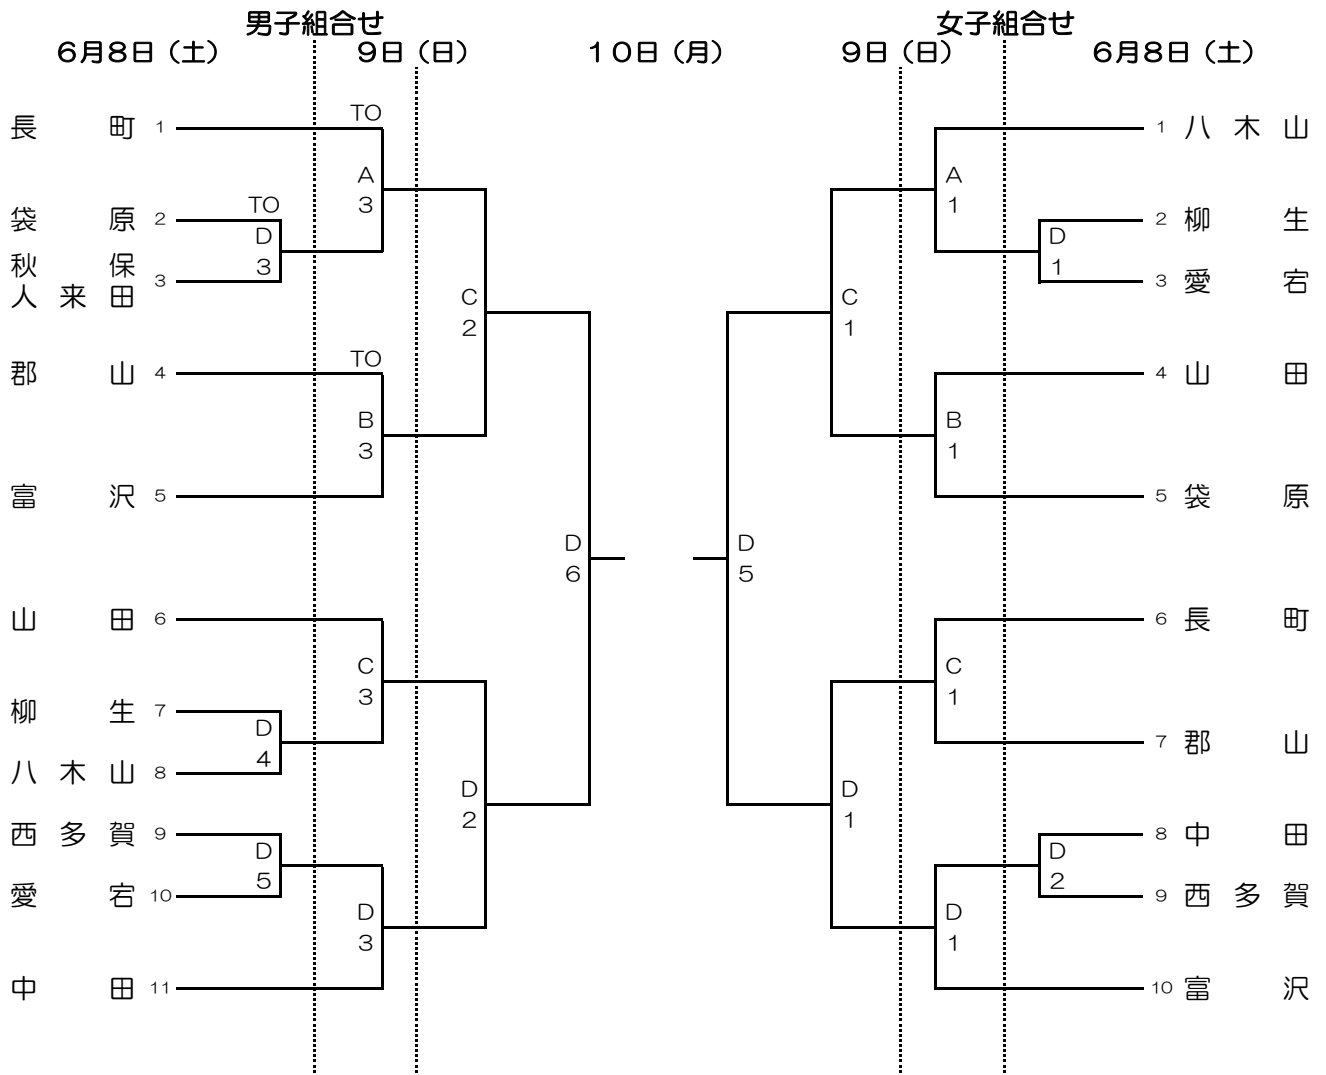

- 1日目のTOは勝ちTOです。第1試合のTOは、○のついた学校です。
- 2日目のTOは負けTOです。第1試合のTOは、Aコートは長町中、Bコートは郡山中、Cコートは山田中、Dコートは西多賀中or愛宕中の勝者です。

〇元年度 仙台市中学校総合体育大会バスケットボール競技 太白区 改訂

試合時間	試合会場
① 9:00	A, B, C, D, E…セキスイハイムスーパーアリーナ
② 10:20	F, G, H…聖和学園高等学校薬師堂キャンパス
③ 11:40	I, J…白百合学園高等学校
④ 13:00	
⑤ 14:20	9日のセキスイハイムは
⑥ 15:40	①8:30 ②9:50 ③11:10 ④12:30で行います。