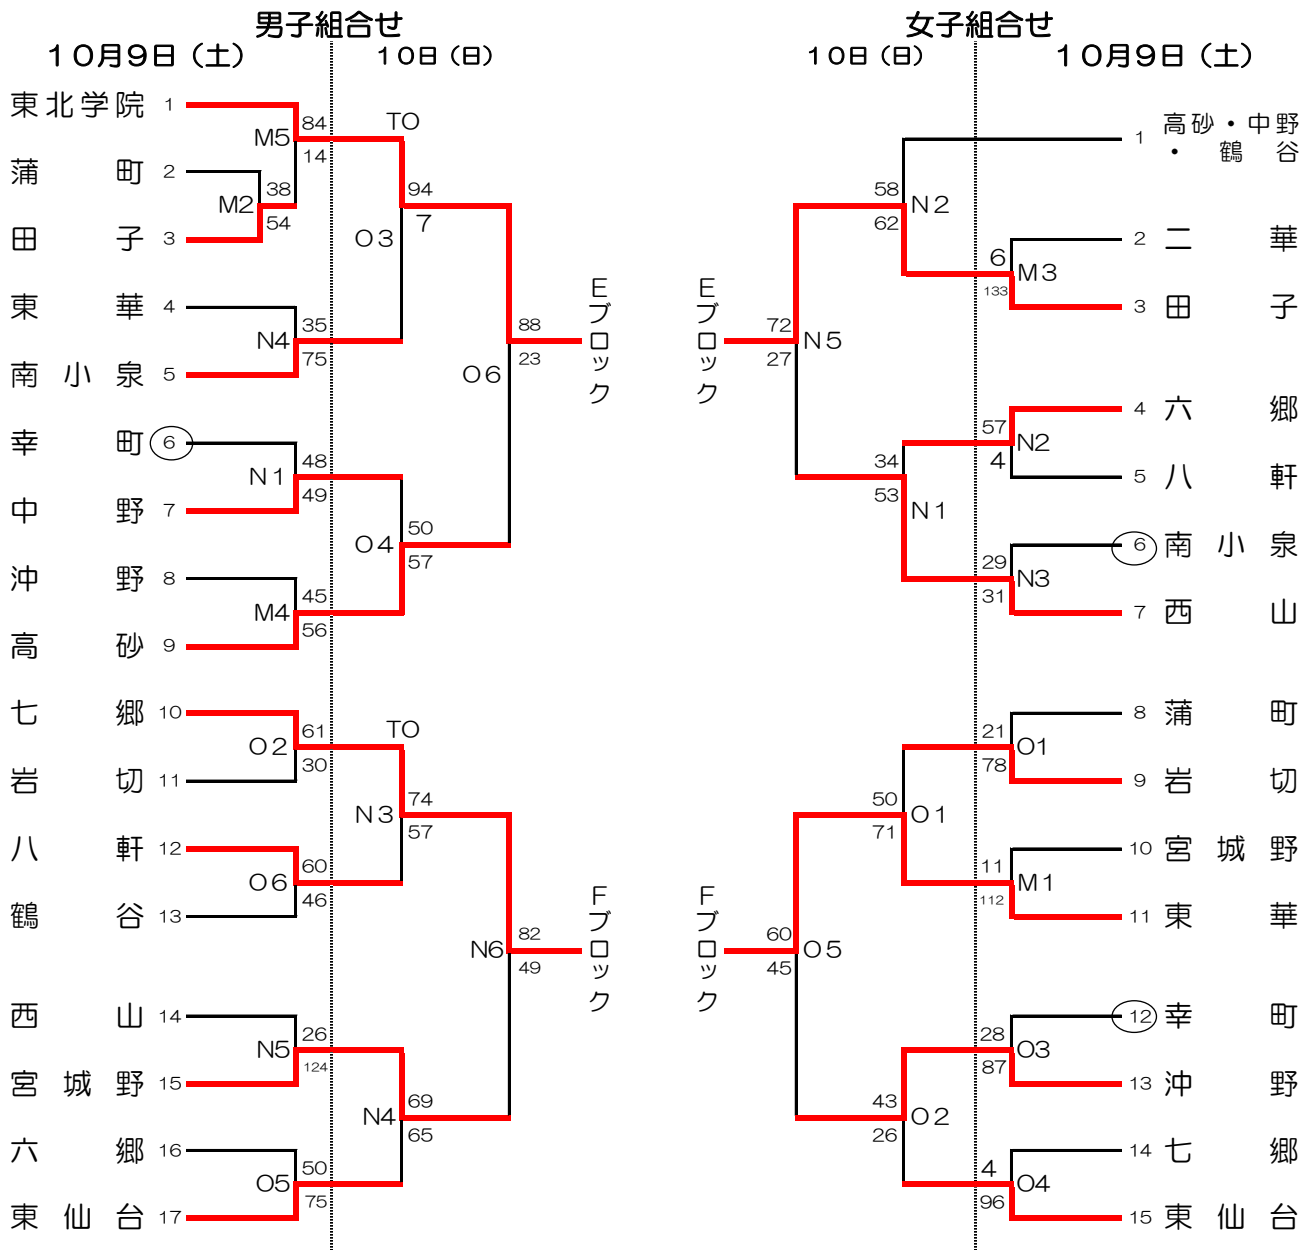

令和3年度 仙台市新人大会バスケットボール 青葉区組合せ

試合時間	試合会場
① 9:00	A D E セキスイハイム・スーパーアリーナ
② 10:30	
③ 12:00	G 南吉成中学校
④ 13:30	H 台原中学校
⑤ 15:00	
⑥ 16:30	

令和3年度 仙台市新人大会バスケットボール 太白区組合せ

試合時間		試合会場	
①	9:00	K	秋保中学校
②	10:30	L	富沢中学校
③	12:00		
④	13:30		
⑤	15:00		
⑥	16:30		

令和3年度 仙台市新人大会バスケットボール 若宮区組合せ

令和3年度 仙台市新人バスケットボール 泉区組み合わせ

試合時間	試合会場
① 9:00	B C セキスイハイム・スーパーアリーナ
② 10:30	I 寺岡中学校
③ 12:00	J 住吉台中学校
④ 13:30	
⑤ 15:00	
⑥ 16:30	

<注意> 仙台市体育館：駐車場は全くありません。
(公共交通機関でお越しください)

第58回仙台市中学校新人バスケットボール大会 県大会代表決定戦組合せ