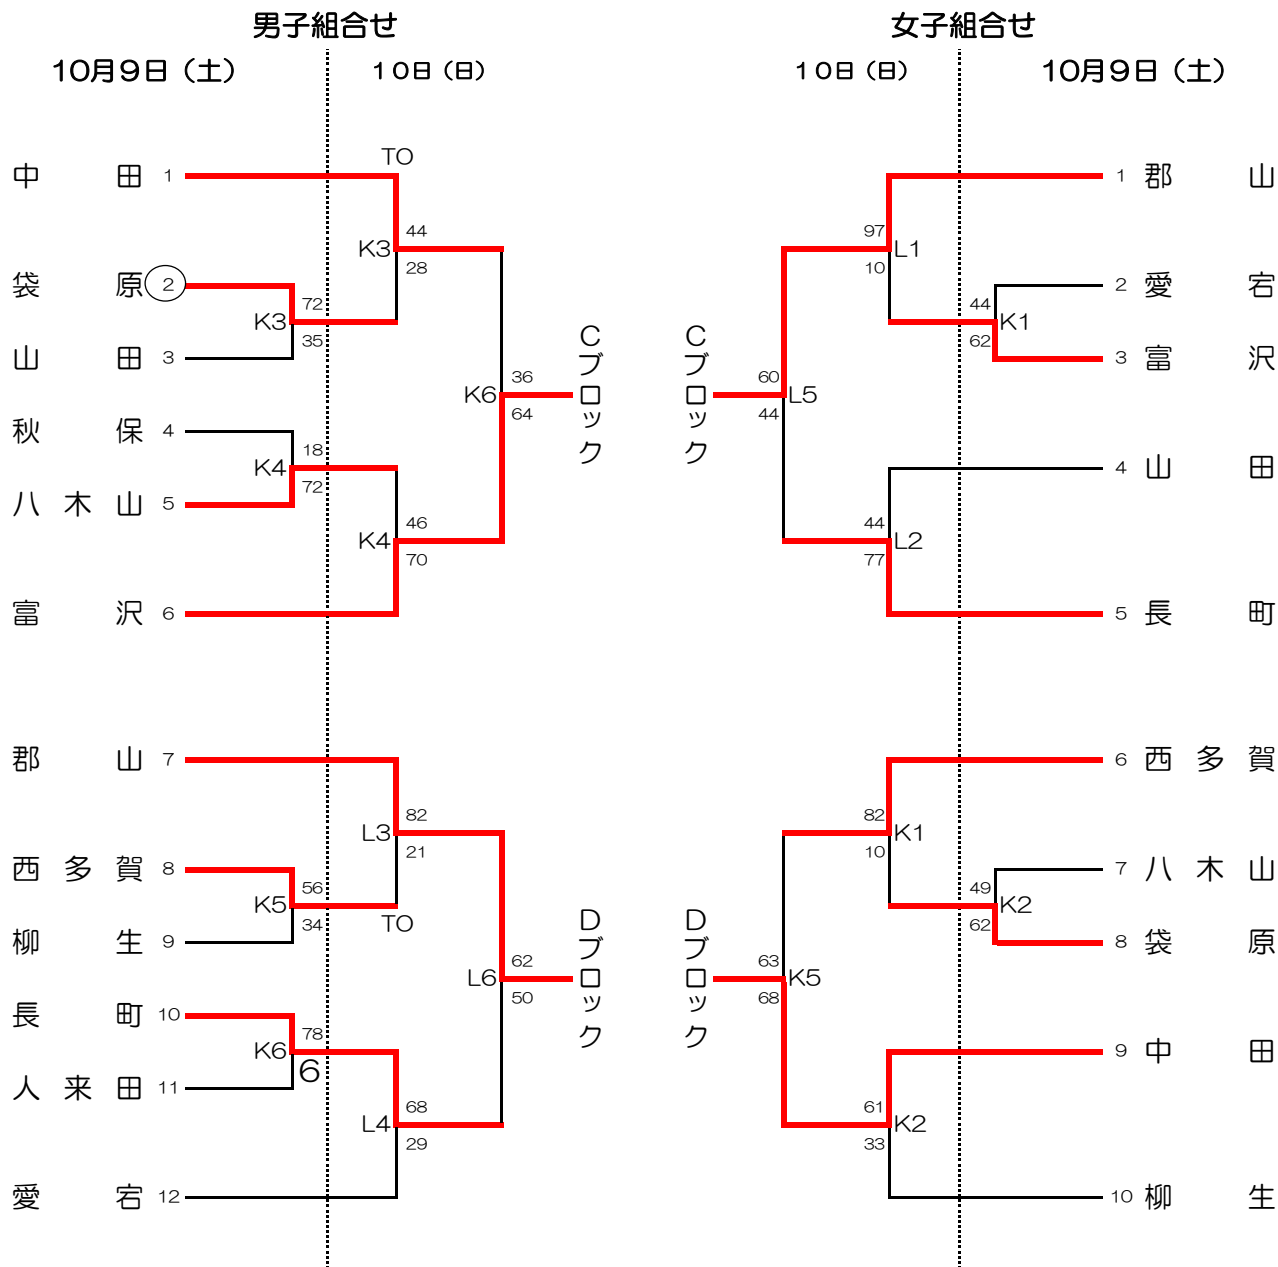

令和3年度 仙台市新人大会バスケットボール 青葉区組合せ

試合時間	試合会場
① 9:00	A D E セキスイハイム・スーパーアリーナ
② 10:30	
③ 12:00	G 南吉成中学校
④ 13:30	H 台原中学校
⑤ 15:00	
⑥ 16:30	

令和3年度 仙台市新人大会バスケットボール 太白区組合せ

試合時間		試合会場	
①	9:00	K	秋保中学校
②	10:30	L	富沢中学校
③	12:00		
④	13:30		
⑤	15:00		
⑥	16:30		

令和3年度 仙台市新人大会バスケットボール 若宮区組合せ

令和3年度 仙台市新人バスケットボール 泉区組み合わせ

試合時間	試合会場
① 9:00	B C セキスイハイム・スーパーアリーナ
② 10:30	I 寺岡中学校
③ 12:00	J 住吉台中学校
④ 13:30	
⑤ 15:00	
⑥ 16:30	

<注意> 仙台市体育館：駐車場は全くありません。
(公共交通機関でお越しください)

第58回仙台市中学校新人バスケットボール大会 県大会代表決定戦組合せ

男子組合せ

女子組合せ

試合時間

- ① 9:00
- ② 10:30
- ③ 12:00
- ④ 13:30
- ⑤ 15:00
- ⑥ 16:30

試合会場

A B C D 仙台市体育館

ブロック
青葉区AB 太白区CD
若宮区EF 泉区GH

仙台市体育館には、保護者選手用の駐車場はありません。地下鉄などの公共機関をご利用のうえご来場下さい。尚、生協などの近隣の店舗の駐車場の利用および、路上駐車は絶対にしないで下さい。