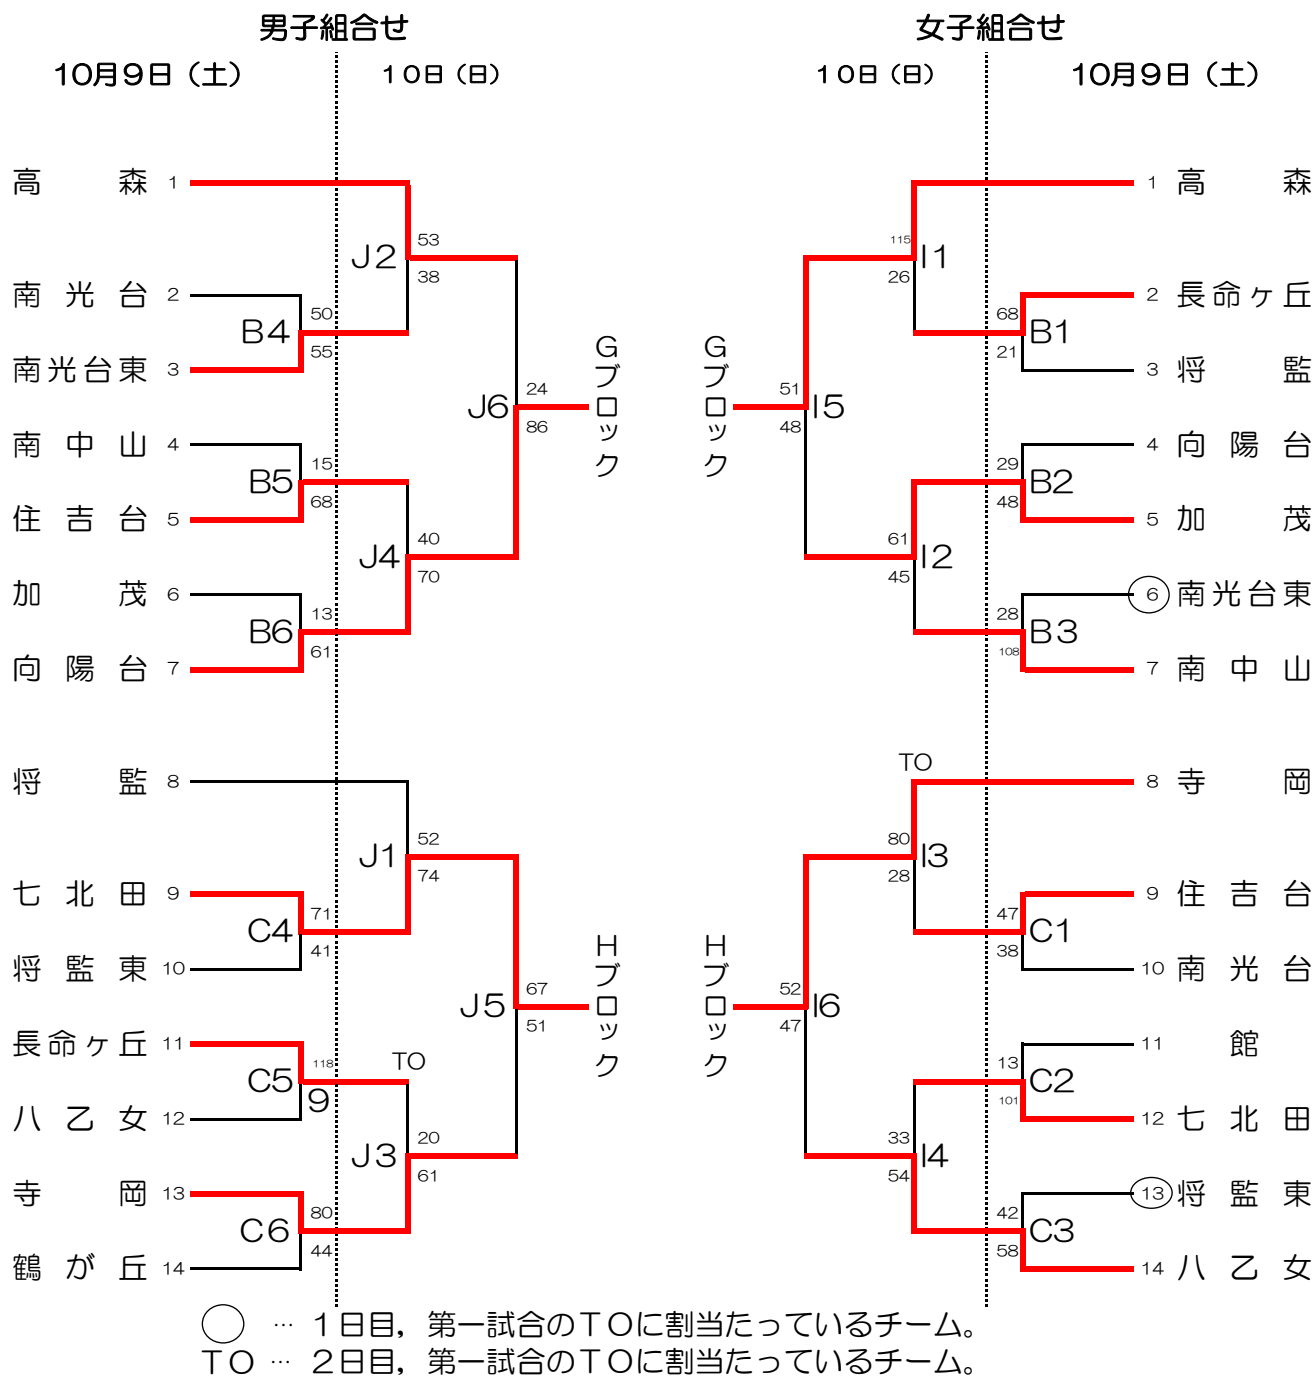

令和3年度 仙台市新人大会バスケットボール 青葉区組合せ

試合時間	試合会場
① 9:00	A D E セキスイハイム・スーパーアリーナ
② 10:30	
③ 12:00	G 南吉成中学校
④ 13:30	H 台原中学校
⑤ 15:00	
⑥ 16:30	

令和3年度 仙台市新人大会バスケットボール 太白区組合せ

試合時間		試合会場	
①	9:00	K	秋保中学校
②	10:30	L	富沢中学校
③	12:00		
④	13:30		
⑤	15:00		
⑥	16:30		

令和3年度 仙台市新人大会バスケットボール 若宮区組合せ

令和3年度 仙台市新人バスケットボール 泉区組み合わせ

試合時間	試合会場
① 9:00	B C セキスイハイム・スーパーアリーナ
② 10:30	I 寺岡中学校
③ 12:00	J 住吉台中学校
④ 13:30	
⑤ 15:00	
⑥ 16:30	

<注意> 仙台市体育館：駐車場は全くありません。
(公共交通機関でお越しください)

第58回仙台市中学校新人バスケットボール大会 県大会代表決定戦組合せ

男子組合せ

女子組合せ

試合時間

- ① 9:00
- ② 10:30
- ③ 12:00
- ④ 13:30
- ⑤ 15:00
- ⑥ 16:30

試合会場

A B C D 仙台市体育館

ブロック
青葉区AB 太白区CD
若宮区EF 泉区GH

仙台市体育館には、保護者選手用の駐車場はありません。地下鉄などの公共機関をご利用のうえご来場下さい。尚、生協などの近隣の店舗の駐車場の利用および、路上駐車は絶対にしないで下さい。