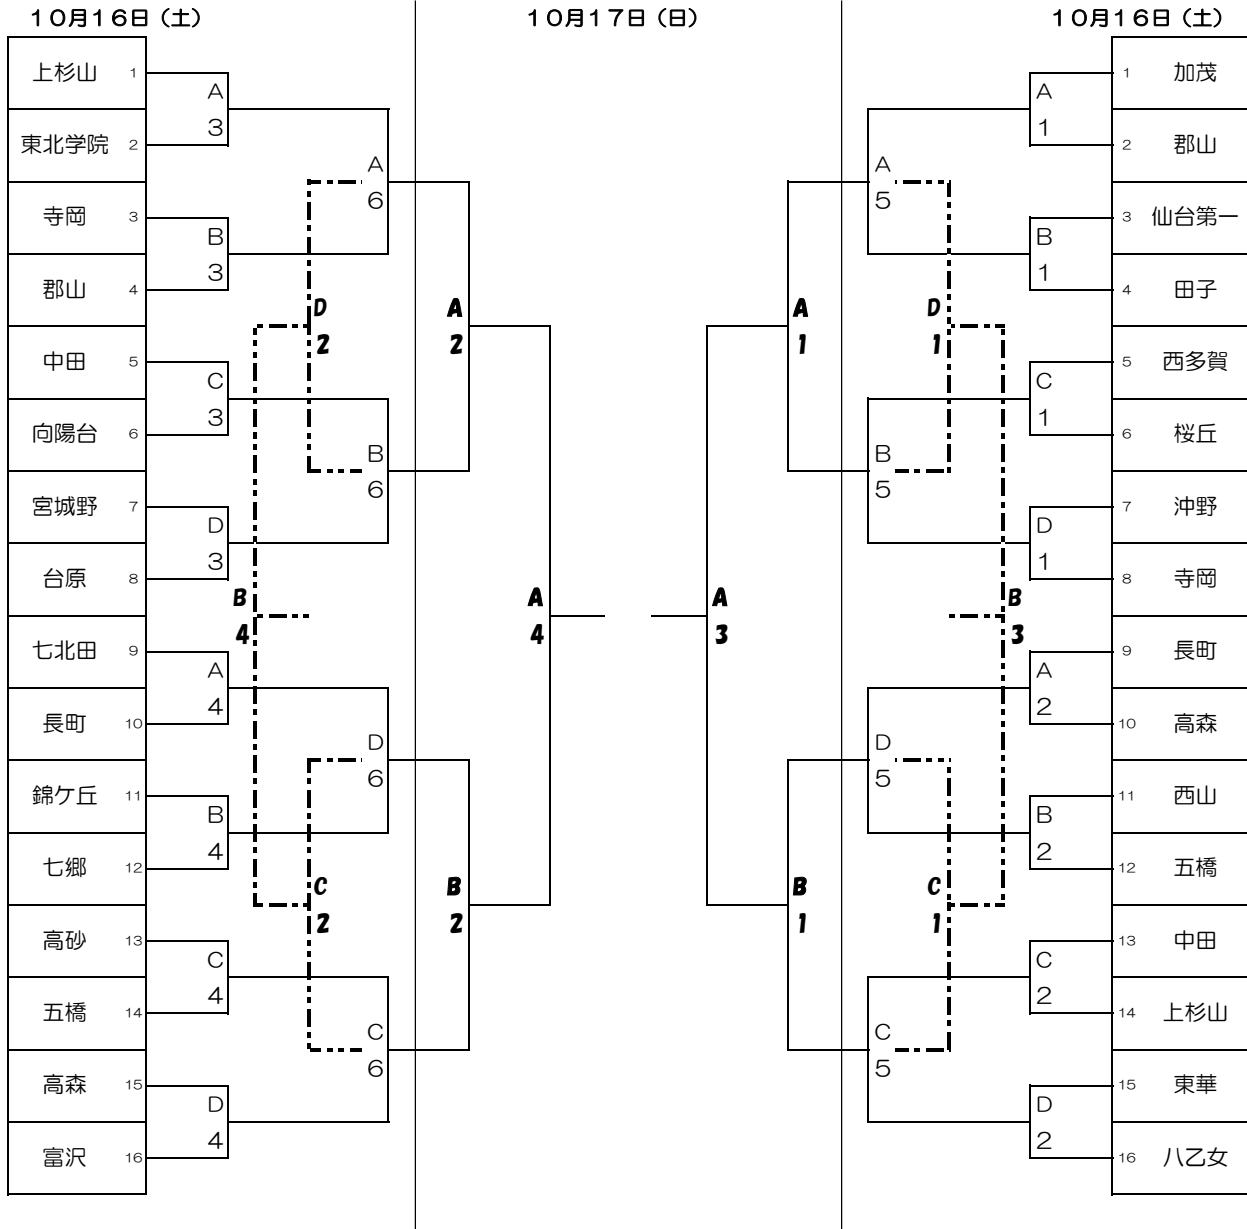

令和3年度 仙台市新人大会バスケットボール 若宮区組合せ

令和3年度 仙台市新人バスケットボール 泉区組み合わせ

試合時間	試合会場
① 9:00	B C セキスイハイム・スーパーアリーナ
② 10:30	I 寺岡中学校
③ 12:00	J 住吉台中学校
④ 13:30	
⑤ 15:00	
⑥ 16:30	

<注意> 仙台市体育館：駐車場は全くありません。
(公共交通機関でお越しください)

第58回仙台市中学校新人バスケットボール大会 県大会代表決定戦組合せ

男子組合せ

女子組合せ

試合時間

- ① 9:00
- ② 10:30
- ③ 12:00
- ④ 13:30
- ⑤ 15:00
- ⑥ 16:30

試合会場

A B C D 仙台市体育館

ブロック
青葉区AB 太白区CD
若宮区EF 泉区GH

仙台市体育館には、保護者選手用の駐車場はありません。地下鉄などの公共機関をご利用のうえご来場下さい。尚、生協などの近隣の店舗の駐車場の利用および、路上駐車は絶対にしないで下さい。