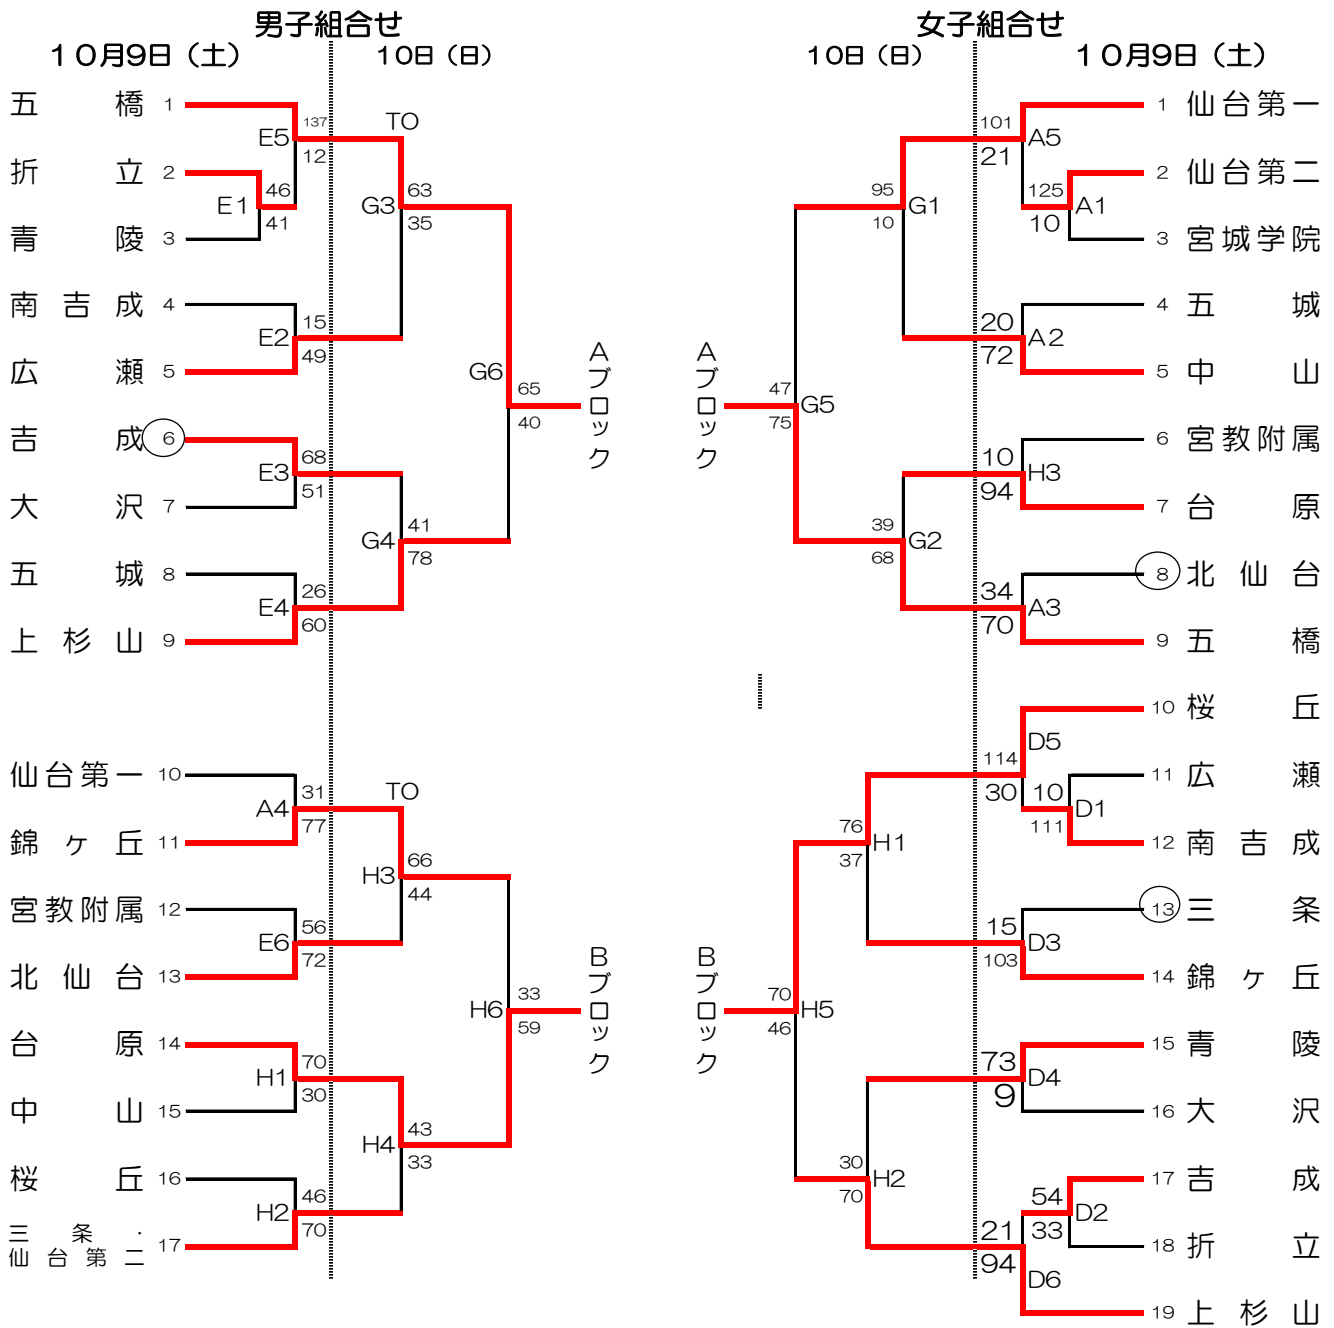

令和3年度 仙台市新人大会バスケットボール 青葉区組合せ

試合時間	試合会場
① 9:00	A D E セキスイハイム・スーパーアリーナ
② 10:30	
③ 12:00	G 南吉成中学校
④ 13:30	H 台原中学校
⑤ 15:00	
⑥ 16:30	

令和3年度 仙台市新人大会バスケットボール 太白区組合せ

試合時間		試合会場	
①	9:00	K	秋保中学校
②	10:30	L	富沢中学校
③	12:00		
④	13:30		
⑤	15:00		
⑥	16:30		

令和3年度 仙台市新人大会バスケットボール 若宮区組合せ

令和3年度 仙台市新人バスケットボール 泉区組み合わせ

試合時間	試合会場
① 9:00	B C セキスイハイム・スーパーアリーナ
② 10:30	I 寺岡中学校
③ 12:00	J 住吉台中学校
④ 13:30	
⑤ 15:00	
⑥ 16:30	

<注意> 仙台市体育館：駐車場は全くありません。
(公共交通機関でお越しください)

第58回仙台市中学校新人バスケットボール大会 県大会代表決定戦組合せ

男子組合せ

女子組合せ

試合時間

- ① 9:00
- ② 10:30
- ③ 12:00
- ④ 13:30
- ⑤ 15:00
- ⑥ 16:30

試合会場

A B C D 仙台市体育館

ブロック
青葉区AB 太白区CD
若宮区EF 泉区GH

仙台市体育館には、保護者選手用の駐車場はありません。地下鉄などの公共機関をご利用のうえご来場下さい。尚、生協などの近隣の店舗の駐車場の利用および、路上駐車は絶対にしないで下さい。

16日は7:00から役員が会場準備をおこない、一般は8:00に開場します。それ以前には来ないようお願いします。
TOは1日目は前試合の勝ちチームが行います。第5試合のみ、第4試合の負けチームがTOをします。2日目は協力校によるTOとなります。