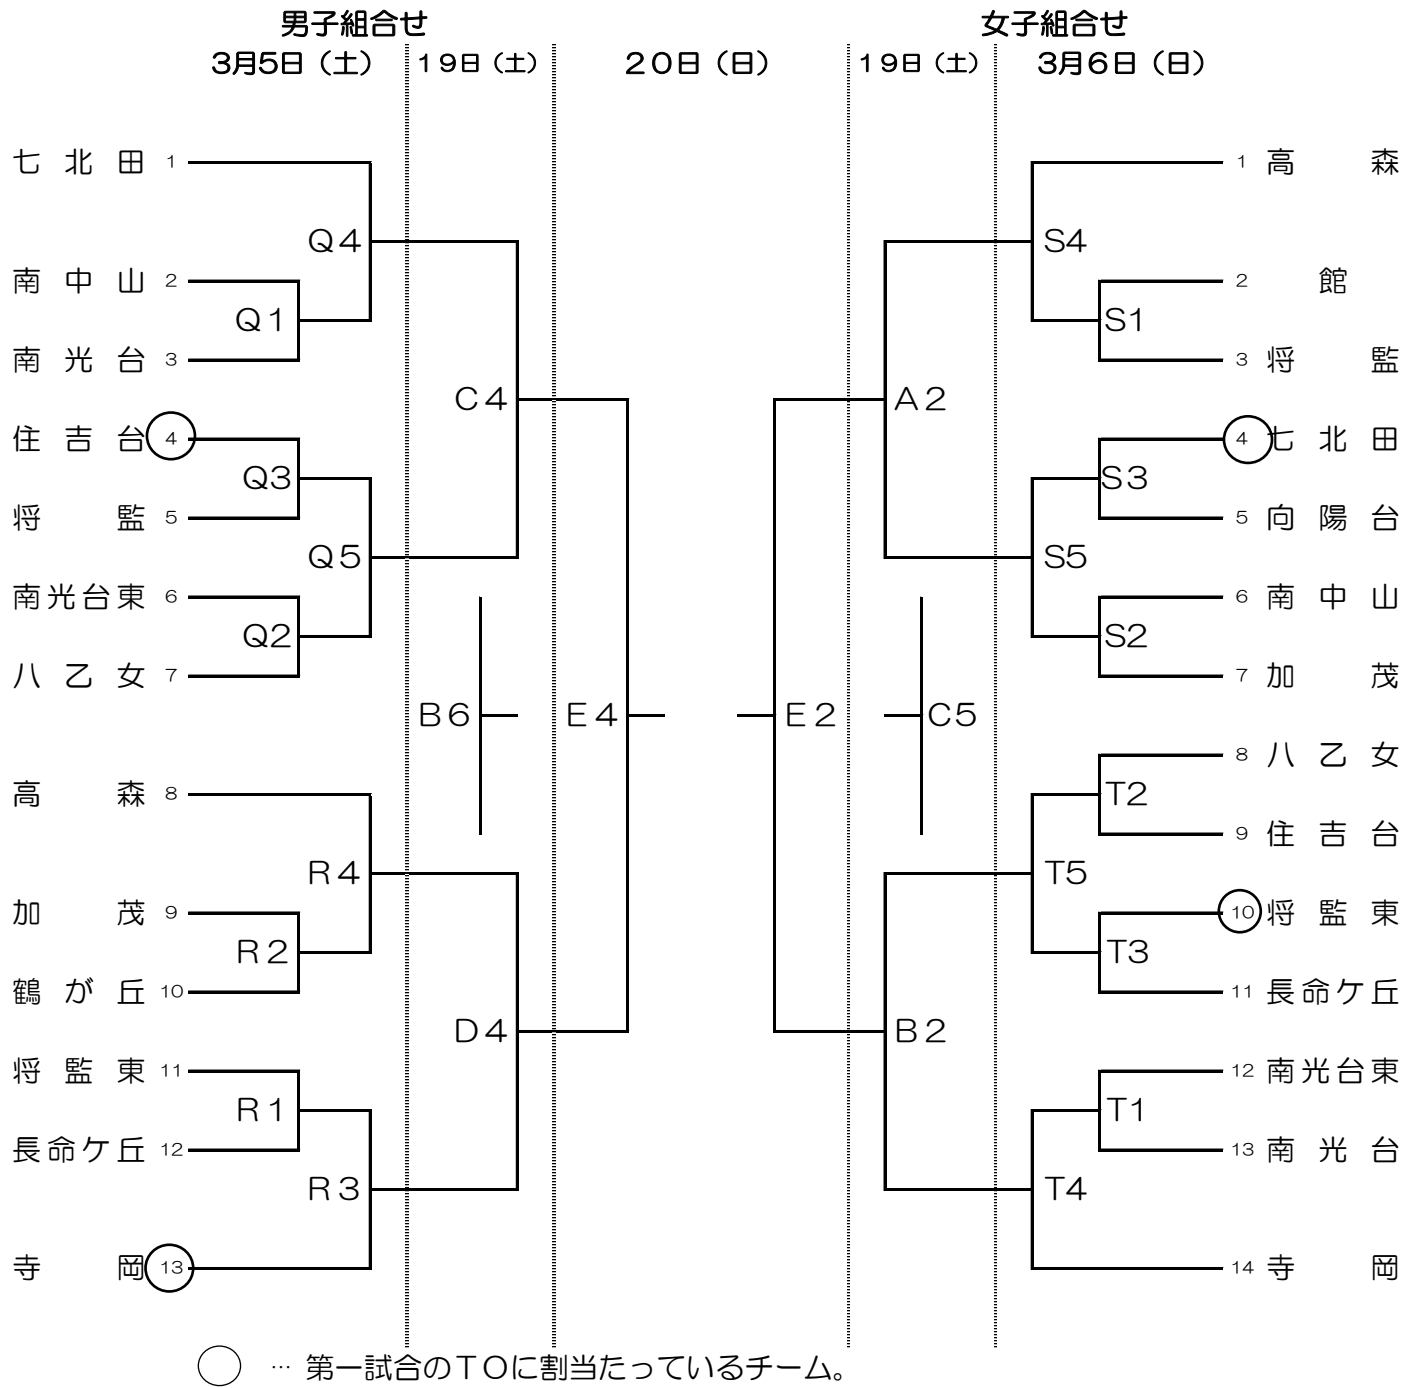

試合時間	試合会場
① 9:00	A, B, C, D...カメイアリーナ仙台
② 10:20	E, F...若林体育館
③ 11:40	O...郡山中学校 (3月5日)
④ 13:00	P...富沢中学校 (3月6日)
⑤ 14:20	
⑥ 15:40	

令和3年度 仙台市バスケットボール春季大会 若宮区組合せ

男子組合せ

3月5-6日

19日

3月20日

19日

女子組合せ

3月5-6日

○は1日目の第1試合のTO担当校です。

試合時間		試合会場	
①	9:00	A B C D	カメイアリーナ
②	10:20	E F	若林体育館
③	11:40	K	西山中
④	13:00	L	高砂中
⑤	14:20	M	岩切中
⑥	15:40	N	東華中

令和3年度 仙台市バスケットボール春季大会 泉区組合せ

試合時間	試合会場
① 9:00	A B C D . . . カメイアリーナ
② 10:20	E F . . . 若林体育館
③ 11:40	Q . . . 将監中
④ 13:00	R . . . 鶴が丘中
⑤ 14:20	S . . . 館中
⑥ 15:40	T . . . 寺岡中