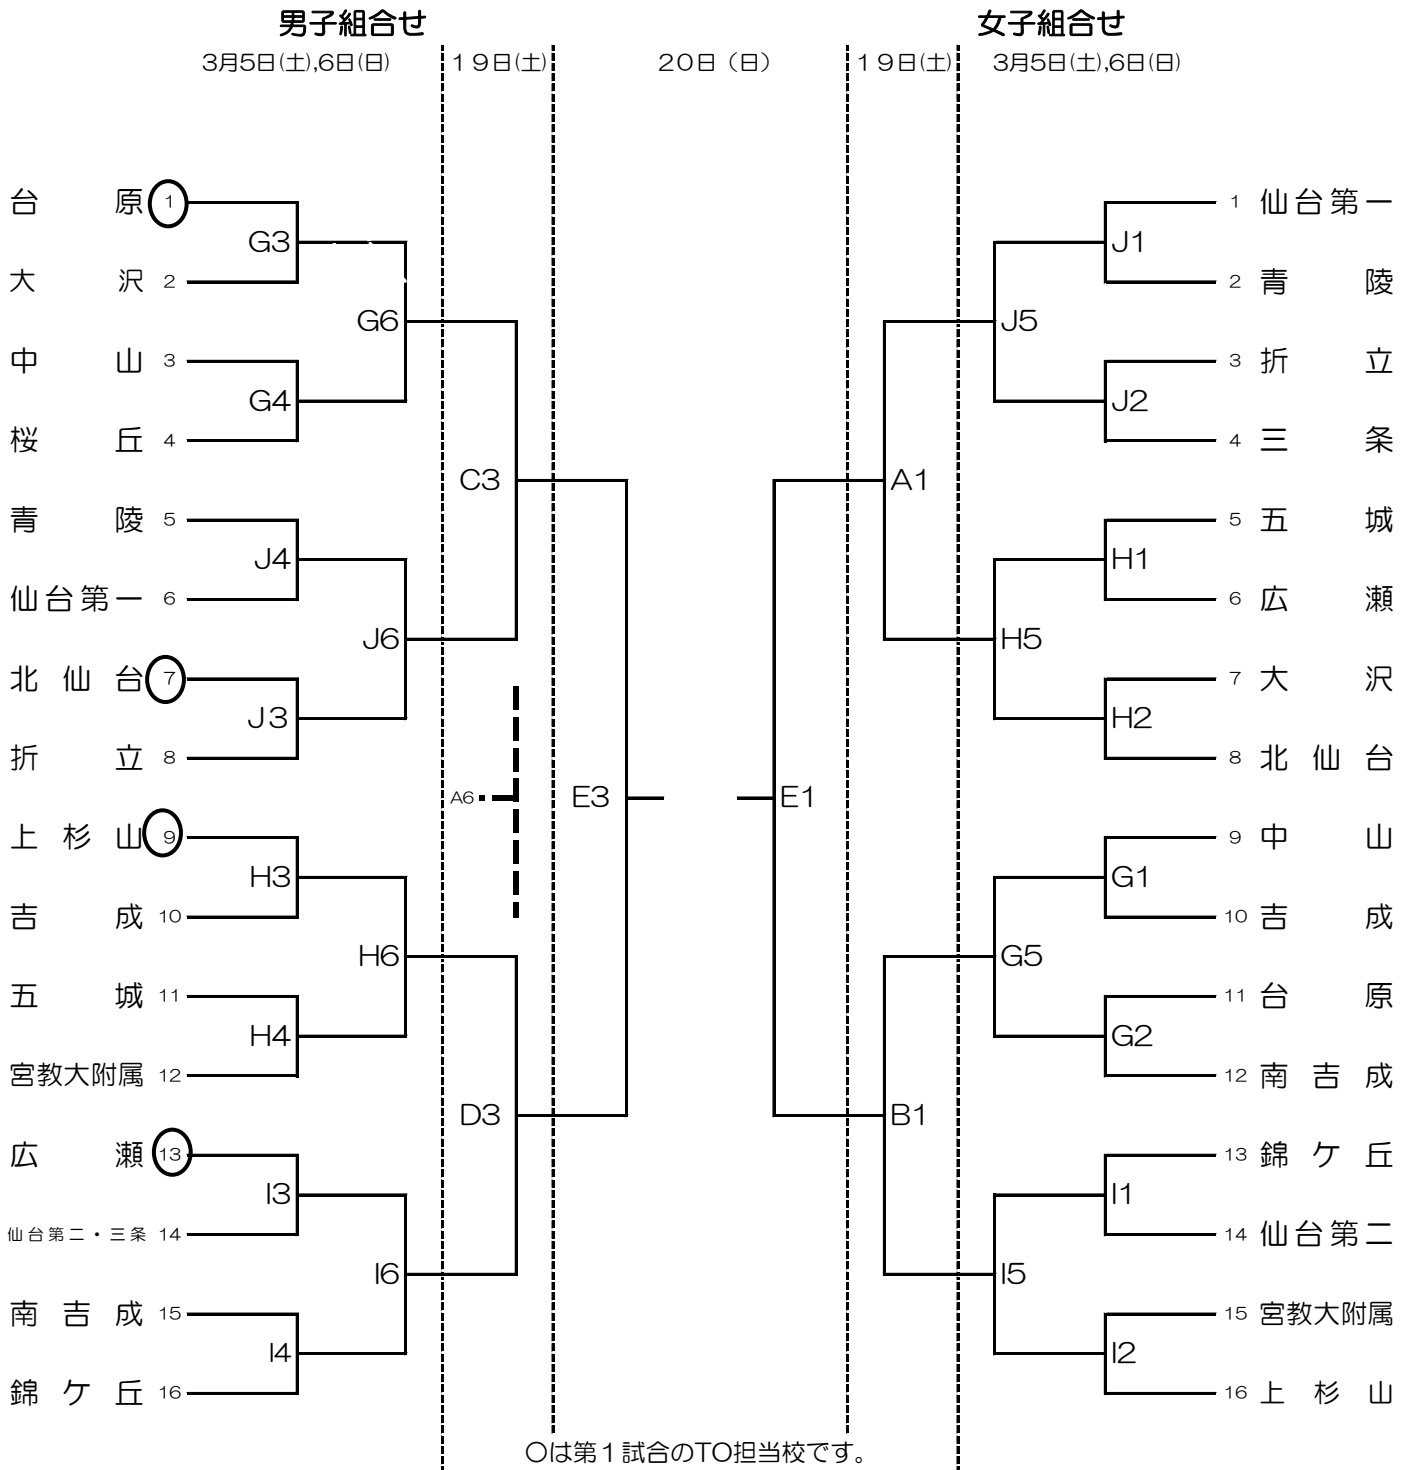

令和3年度 仙台市バスケットボール春季大会 青葉区組合せ

試合時間	試合会場
① 9:00	A B C D . . . 仙台市体育館
② 10:20	E F . . . 若林体育館
③ 11:40	G . . . 台原中 (5日)
④ 13:00	H . . . 広瀬中 (5日)
⑤ 14:20	I . . . 錦ヶ丘中 (6日)
⑥ 15:40	J . . . 三条中 (6日)

令和3年度 仙台市バスケットボール春季大会 太白区組合せ

試合時間	試合会場
① 9:00	A, B, C, D...カメイアリーナ仙台
② 10:20	E, F...若林体育館
③ 11:40	O...郡山中学校 (3月5日)
④ 13:00	P...富沢中学校 (3月6日)
⑤ 14:20	
⑥ 15:40	

令和3年度 仙台市バスケットボール春季大会 若宮区組合せ

男子組合せ

3月5-6日

19日

3月20日

19日

女子組合せ

3月5-6日

○は1日目の第1試合のTO担当校です。

試合時間		試合会場	
①	9:00	A B C D	カメイアリーナ
②	10:20	E F	若林体育館
③	11:40	K	西山中
④	13:00	L	高砂中
⑤	14:20	M	岩切中
⑥	15:40	N	東華中

令和3年度 仙台市バスケットボール春季大会 泉区組合せ

試合時間	試合会場
① 9:00	A B C D . . . カメイアリーナ
② 10:20	E F . . . 若林体育館
③ 11:40	Q . . . 将監中
④ 13:00	R . . . 鶴が丘中
⑤ 14:20	S . . . 館中
⑥ 15:40	T . . . 寺岡中