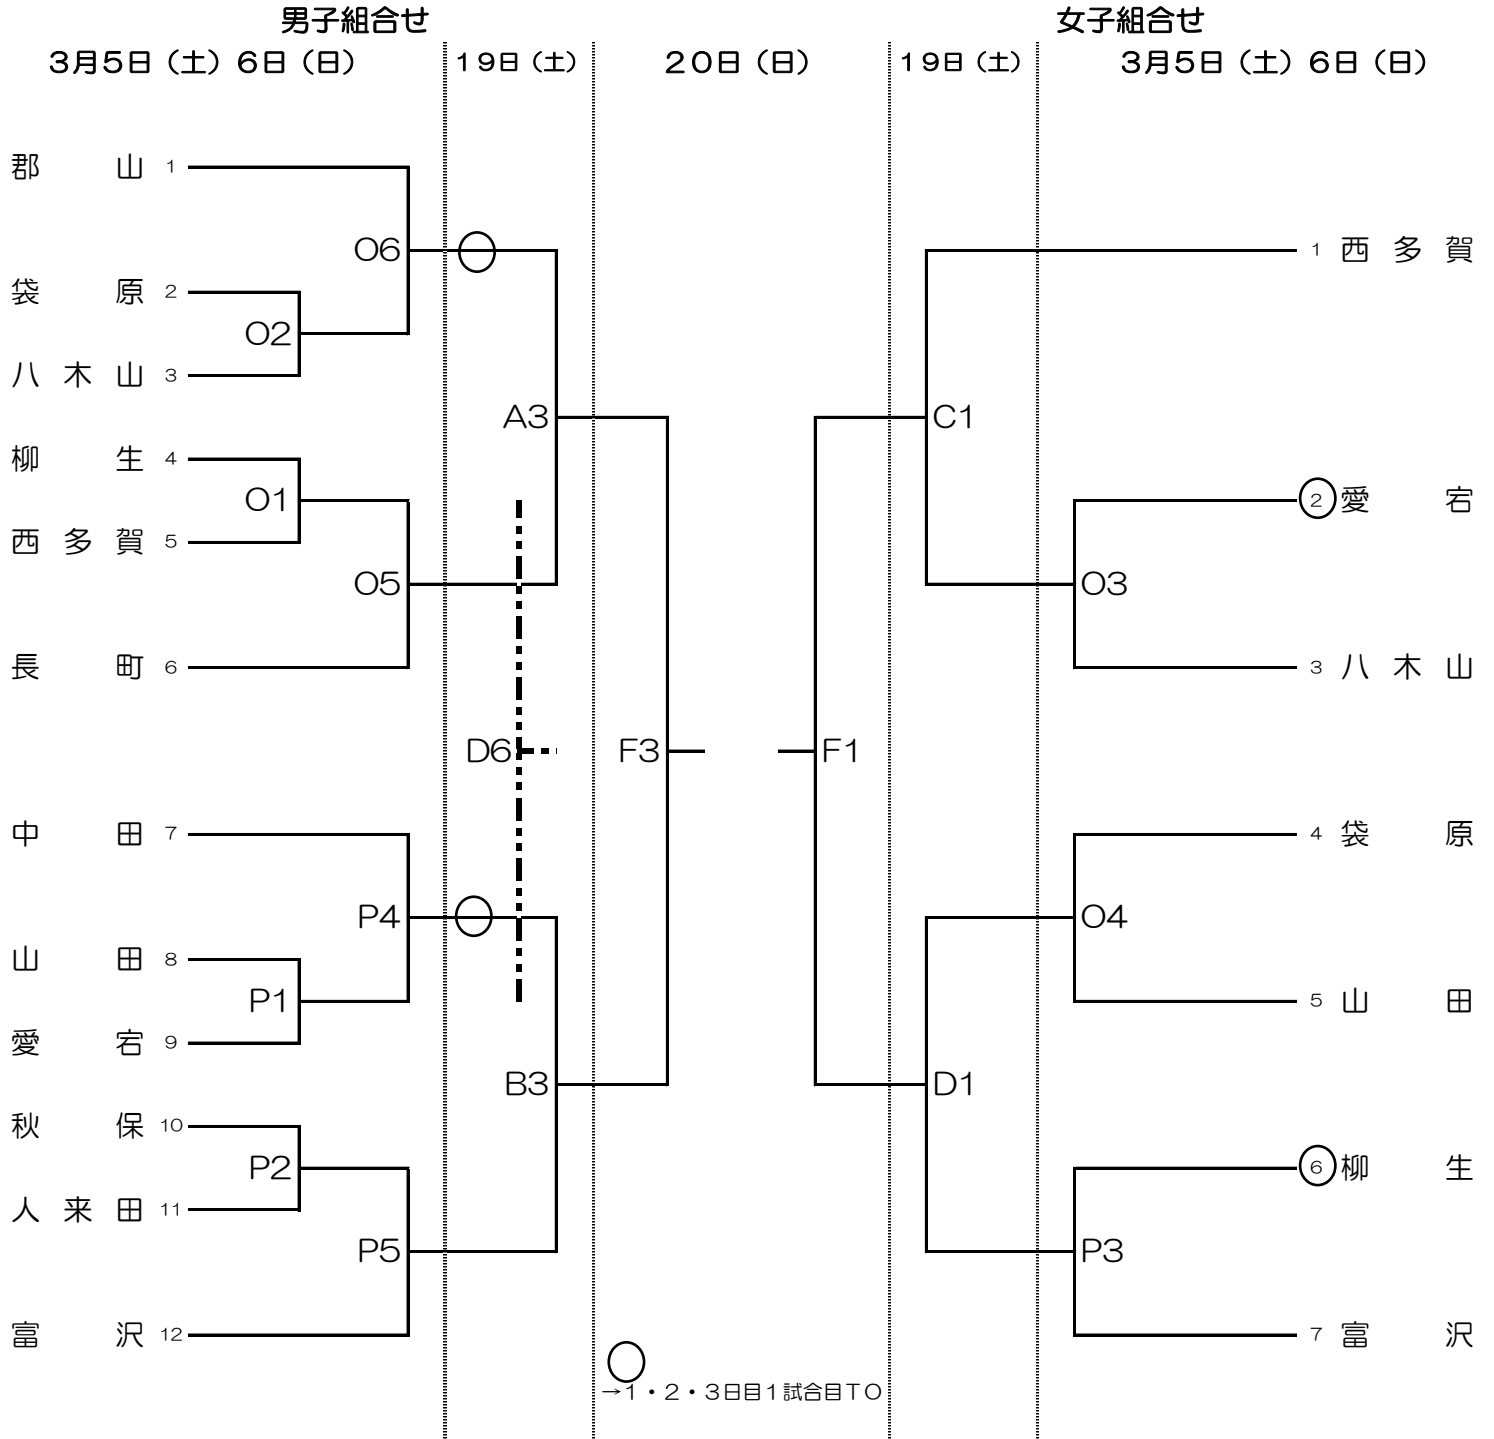

令和3年度 仙台市バスケットボール春季大会 青葉区組合せ

試合時間	試合会場
① 9:00	A B C D . . . 仙台市体育館
② 10:20	E F . . . 若林体育館
③ 11:40	G . . . 台原中 (5日)
④ 13:00	H . . . 広瀬中 (5日)
⑤ 14:20	I . . . 錦ヶ丘中 (6日)
⑥ 15:40	J . . . 三条中 (6日)

令和3年度 仙台市バスケットボール春季大会 太白区組合せ

試合時間	試合会場
① 9:00	A, B, C, D...カメイアリーナ仙台
② 10:20	E, F...若林体育館
③ 11:40	O...郡山中学校 (3月5日)
④ 13:00	P...富沢中学校 (3月6日)
⑤ 14:20	
⑥ 15:40	

令和3年度 仙台市バスケットボール春季大会 若宮区組合せ

男子組合せ

3月5-6日

19日

3月20日

19日

女子組合せ

3月5-6日

○は1日目の第1試合のTO担当校です。

試合時間		試合会場	
①	9:00	A B C D	カメイアリーナ
②	10:20	E F	若林体育館
③	11:40	K	西山中
④	13:00	L	高砂中
⑤	14:20	M	岩切中
⑥	15:40	N	東華中

令和3年度 仙台市バスケットボール春季大会 泉区組合せ

試合時間	試合会場
① 9:00	A B C D . . . カメイアリーナ
② 10:20	E F . . . 若林体育館
③ 11:40	Q . . . 将監中
④ 13:00	R . . . 鶴が丘中
⑤ 14:20	S . . . 館中
⑥ 15:40	T . . . 寺岡中