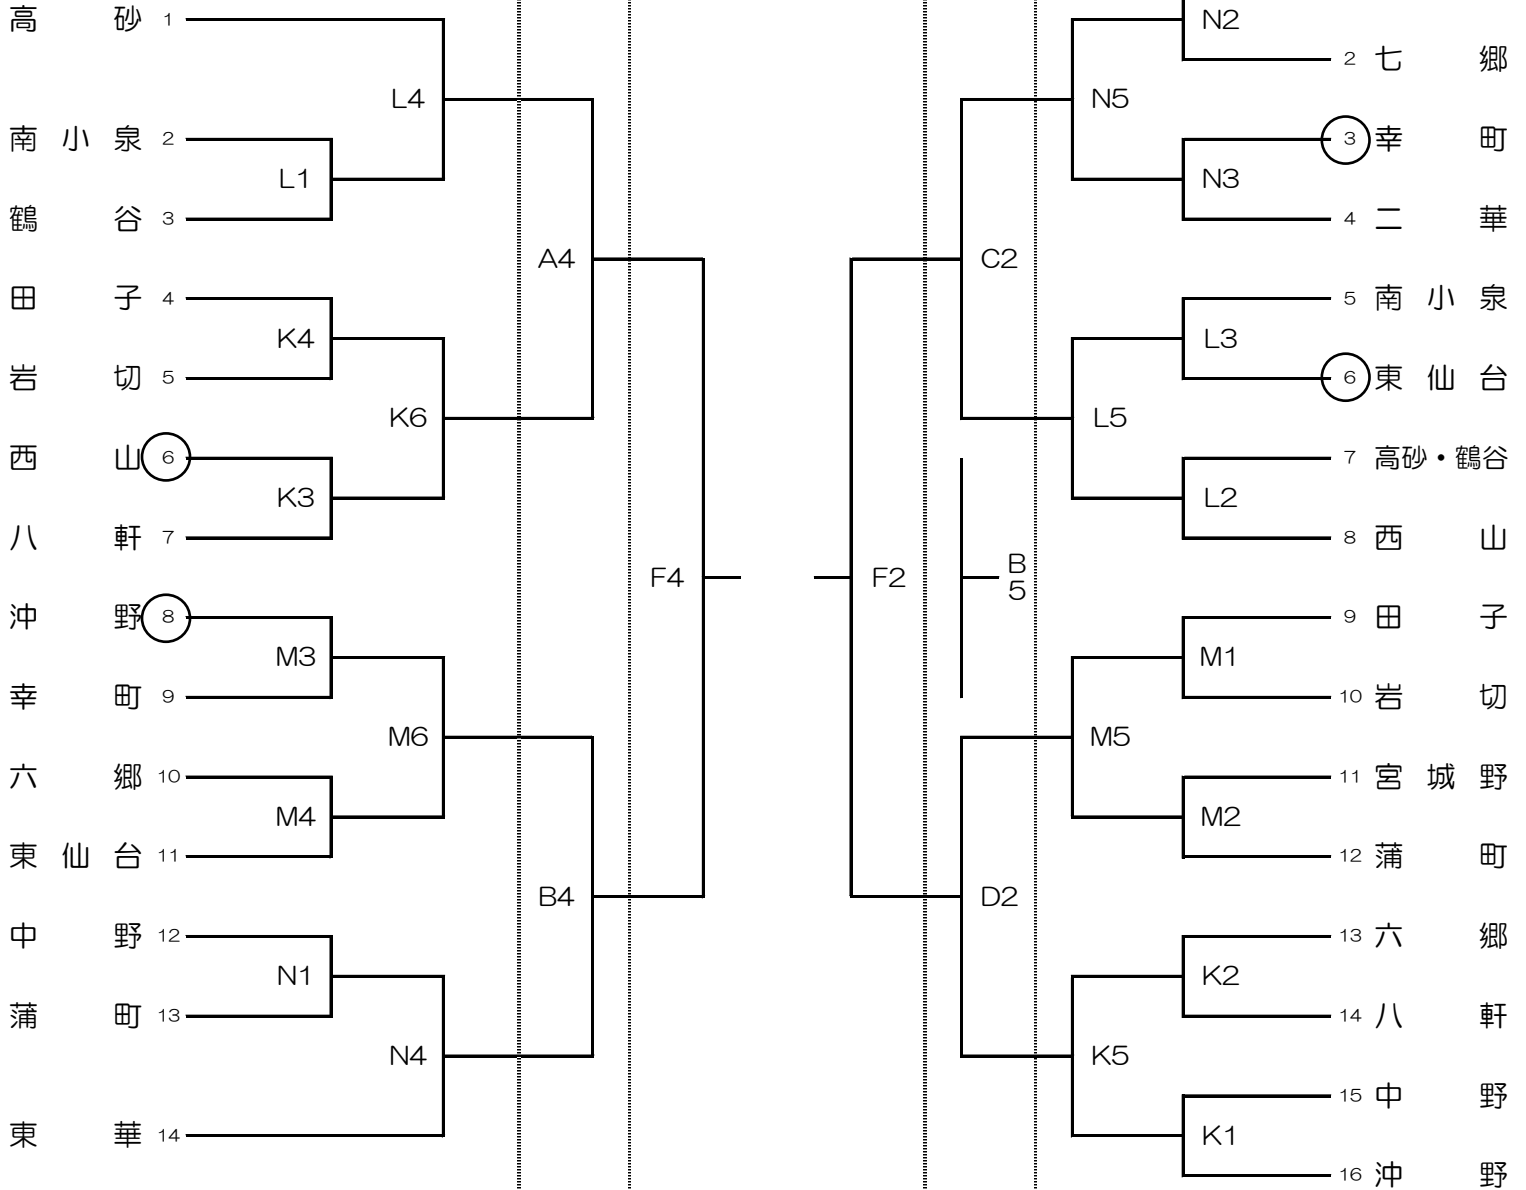

令和3年度 仙台市バスケットボール春季大会 青葉区組合せ

試合時間	試合会場
① 9:00	A B C D . . . 仙台市体育館
② 10:20	E F . . . 若林体育館
③ 11:40	G . . . 台原中 (5日)
④ 13:00	H . . . 広瀬中 (5日)
⑤ 14:20	I . . . 錦ヶ丘中 (6日)
⑥ 15:40	J . . . 三条中 (6日)

令和3年度 仙台市バスケットボール春季大会 太白区組合せ

試合時間	試合会場
① 9:00	A, B, C, D...カメイアリーナ仙台
② 10:20	E, F...若林体育館
③ 11:40	O...郡山中学校 (3月5日)
④ 13:00	P...富沢中学校 (3月6日)
⑤ 14:20	
⑥ 15:40	

令和3年度 仙台市バスケットボール春季大会 若宮区組合せ

男子組合せ

3月5-6日

19日

3月20日

19日

女子組合せ

3月5-6日

○は1日目の第1試合のTO担当校です。

試合時間		試合会場	
①	9:00	A B C D	カメイアリーナ
②	10:20	E F	若林体育館
③	11:40	K	西山中
④	13:00	L	高砂中
⑤	14:20	M	岩切中
⑥	15:40	N	東華中

令和3年度 仙台市バスケットボール春季大会 泉区組合せ

試合時間	試合会場
① 9:00	A B C D . . . カメイアリーナ
② 10:20	E F . . . 若林体育館
③ 11:40	Q . . . 将監中
④ 13:00	R . . . 鶴が丘中
⑤ 14:20	S . . . 館中
⑥ 15:40	T . . . 寺岡中