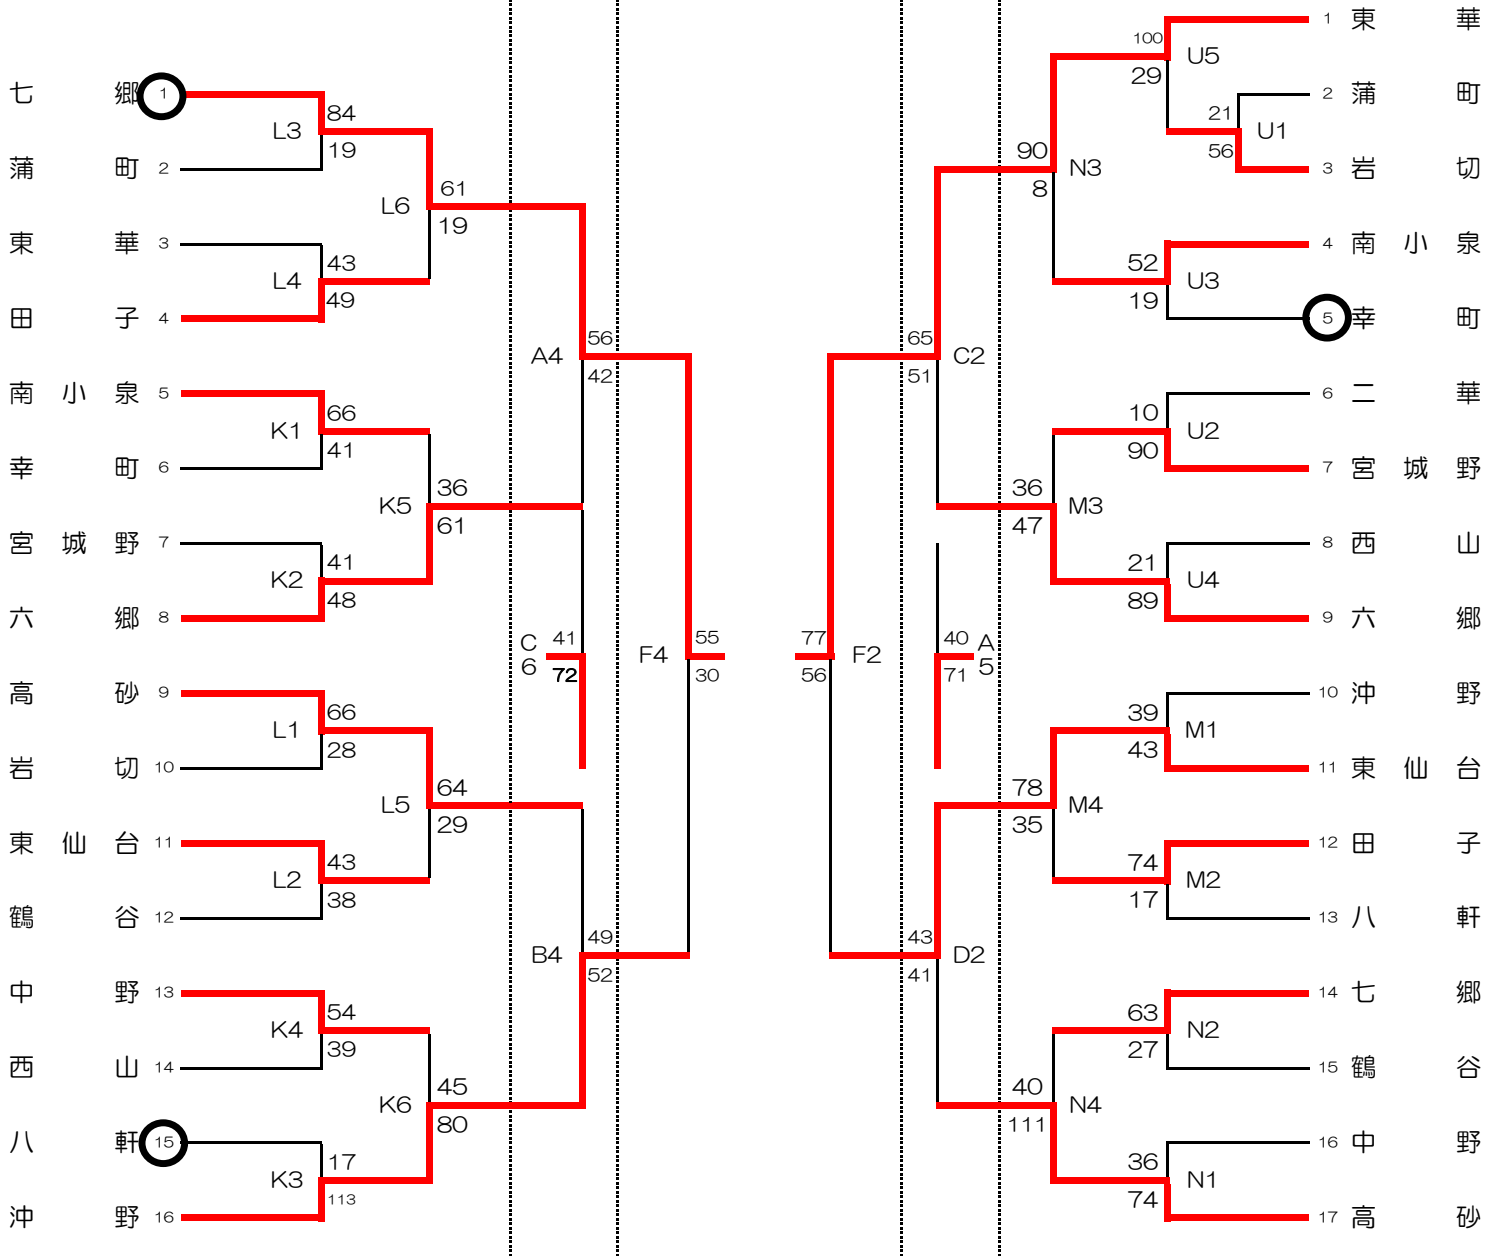

試合時間	試合会場
① 9:00	A, B, C, D…カメイアリーナ仙台
② 10:20	E, F…若林体育館
③ 11:40	○…富沢中学校 (3月4日)
④ 13:00	P…郡山中学校 (3月5日)
⑤ 14:20	
⑥ 15:40	

令和4年度 仙台市バスケットボール春季大会 若宮区組合せ

男子組合せ

3月4日(土), 5日(日)

18日(土)

3月19日(日)

18日(土)

女子組合せ

3月4日(土), 5日(日)

○は第1試合のTO担当校です。

※東華中会場は東華・蒲町・岩切の勝者が、八軒中会場は二華・宮城野の勝者が第1試合のTOです。

試合時間	試合会場
① 9:00	A B C D . . . カメイアリーナ
② 10:20	E F . . . 若林体育館
③ 11:40	K . . . 西山中
④ 13:00	L . . . 高砂中
⑤ 14:20	M . . . 八軒中
⑥ 15:40	N . . . 東華中
	U . . . 宮城野中