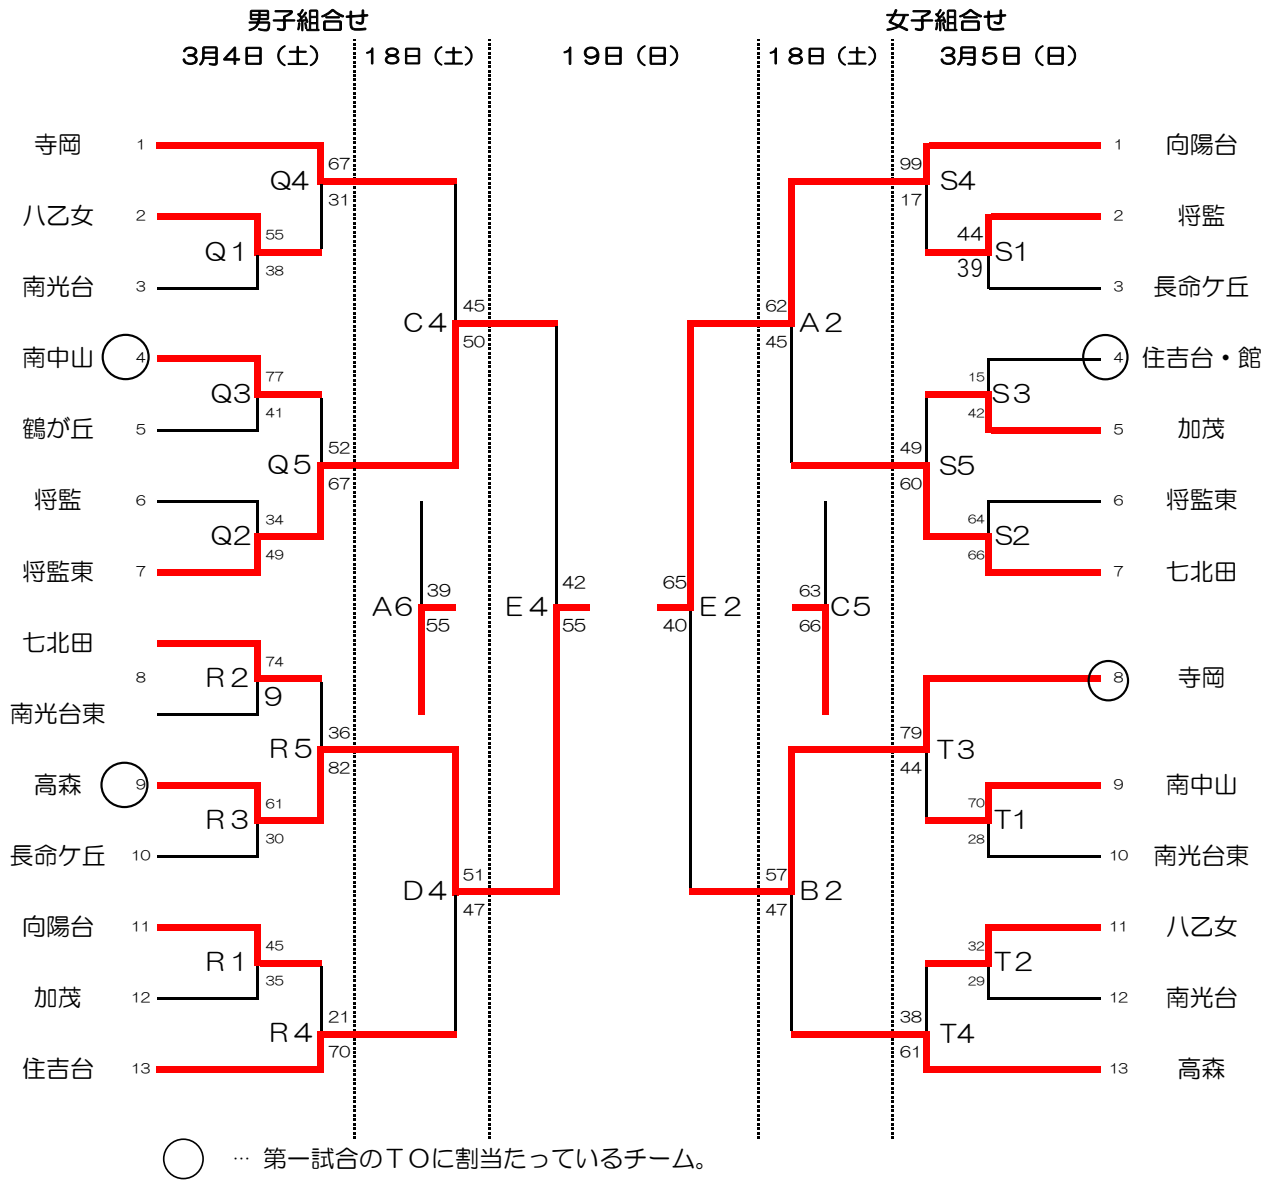

試合時間	試合会場
① 9:00	A, B, C, D…カメイアリーナ仙台
② 10:20	E, F…若林体育館
③ 11:40	○…富沢中学校 (3月4日)
④ 13:00	P…郡山中学校 (3月5日)
⑤ 14:20	
⑥ 15:40	

令和4年度 仙台市バスケットボール春季大会 若宮区組合せ

男子組合せ

3月4日(土), 5日(日)

18日(土)

3月19日(日)

18日(土)

女子組合せ

3月4日(土), 5日(日)

○は第1試合のTO担当校です。

※東華中会場は東華・蒲町・岩切の勝者が、八軒中会場は二華・宮城野の勝者が第1試合のTOです。

試合時間	試合会場
① 9:00	A B C D . . . カメイアリーナ
② 10:20	E F . . . 若林体育館
③ 11:40	K . . . 西山中
④ 13:00	L . . . 高砂中
⑤ 14:20	M . . . 八軒中
⑥ 15:40	N . . . 東華中
	U . . . 宮城野中

令和4年度 仙台市バスケットボール春季大会 泉区組合せ

試合時間	試合会場
① 9:00 A B C D	カメイアリーナ
② 10:20 E F	若林体育館
③ 11:40 Q	鶴が丘中
④ 13:00 R	住吉台中
⑤ 14:20 S	館中
⑥ 15:40 T	南光台中