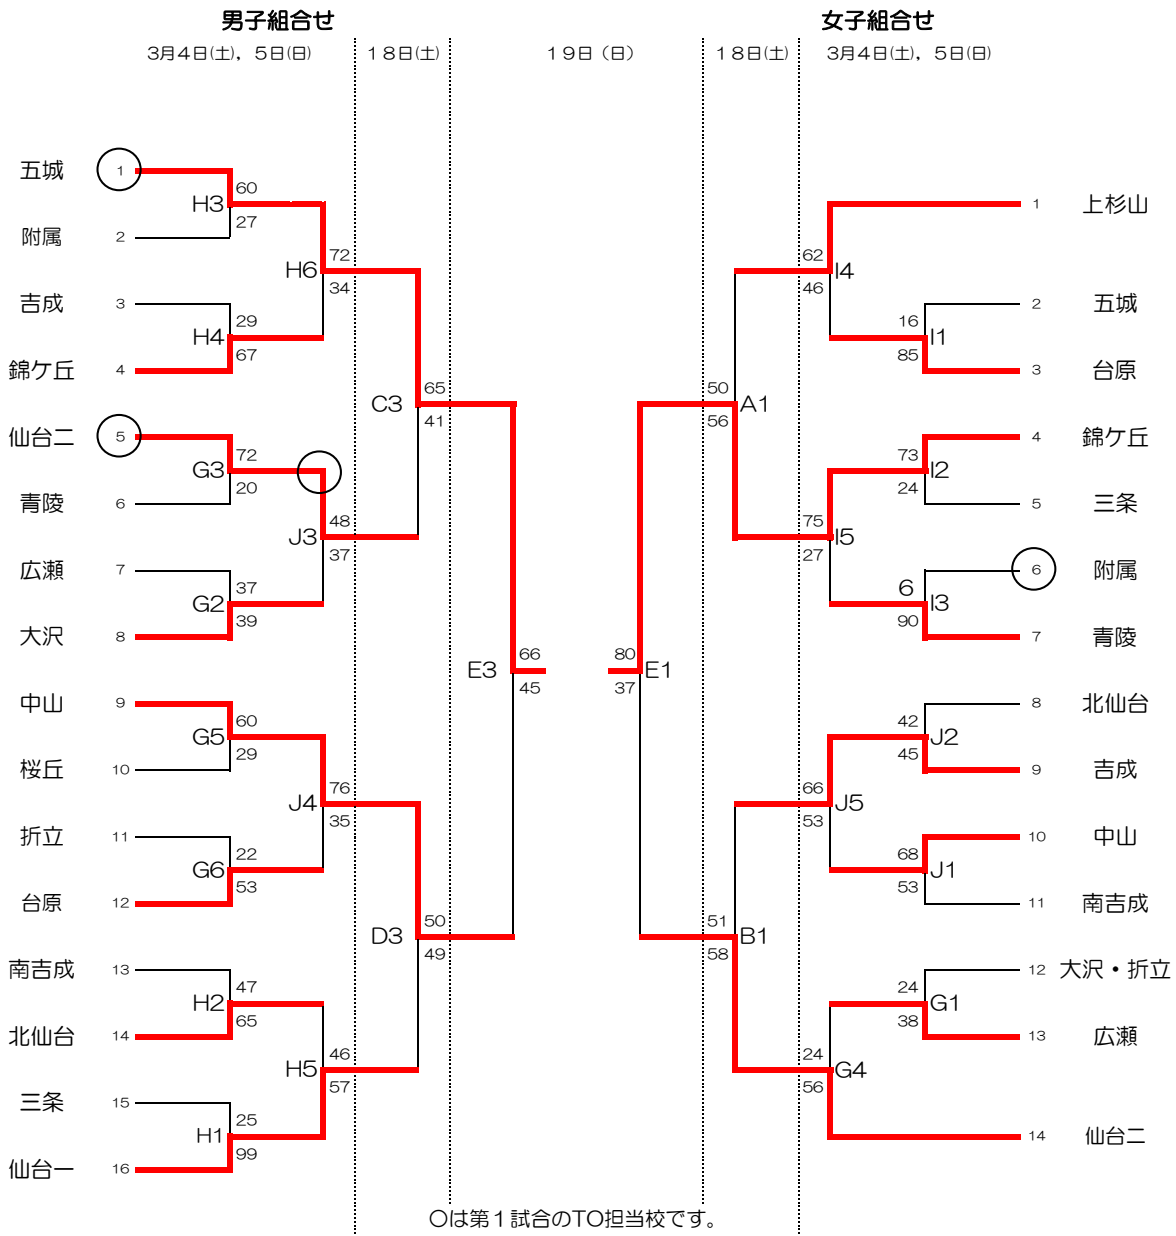

令和4年度 仙台市バスケットボール春季大会 青葉区組合せ

試合時間	試合会場
① 9:00	A B C D . . . 仙台市体育館
② 10:20	E F . . . 若林体育館
③ 11:40	G . . . 台原中学校 (4日)
④ 13:00	H . . . 三条中学校 (4日)
⑤ 14:20	I . . . 上杉山中学校 (5日)
⑥ 15:40	J . . . 南吉成中学校 (5日)

令和4年度 仙台市バスケットボール春季大会 太白区組合せ

試合時間	試合会場
① 9:00	A, B, C, D…カメイアリーナ仙台
② 10:20	E, F…若林体育館
③ 11:40	○…富沢中学校 (3月4日)
④ 13:00	P…郡山中学校 (3月5日)
⑤ 14:20	
⑥ 15:40	

令和4年度 仙台市バスケットボール春季大会 若宮区組合せ

男子組合せ

3月4日(土), 5日(日)

18日(土)

3月19日(日)

18日(土)

女子組合せ

3月4日(土), 5日(日)

○は第1試合のTO担当校です。

※東華中会場は東華・蒲町・岩切の勝者が、八軒中会場は二華・宮城野の勝者が第1試合のTOです。

試合時間	試合会場
① 9:00	A B C D . . . カメイアリーナ
② 10:20	E F . . . 若林体育館
③ 11:40	K . . . 西山中
④ 13:00	L . . . 高砂中
⑤ 14:20	M . . . 八軒中
⑥ 15:40	N . . . 東華中
	U . . . 宮城野中