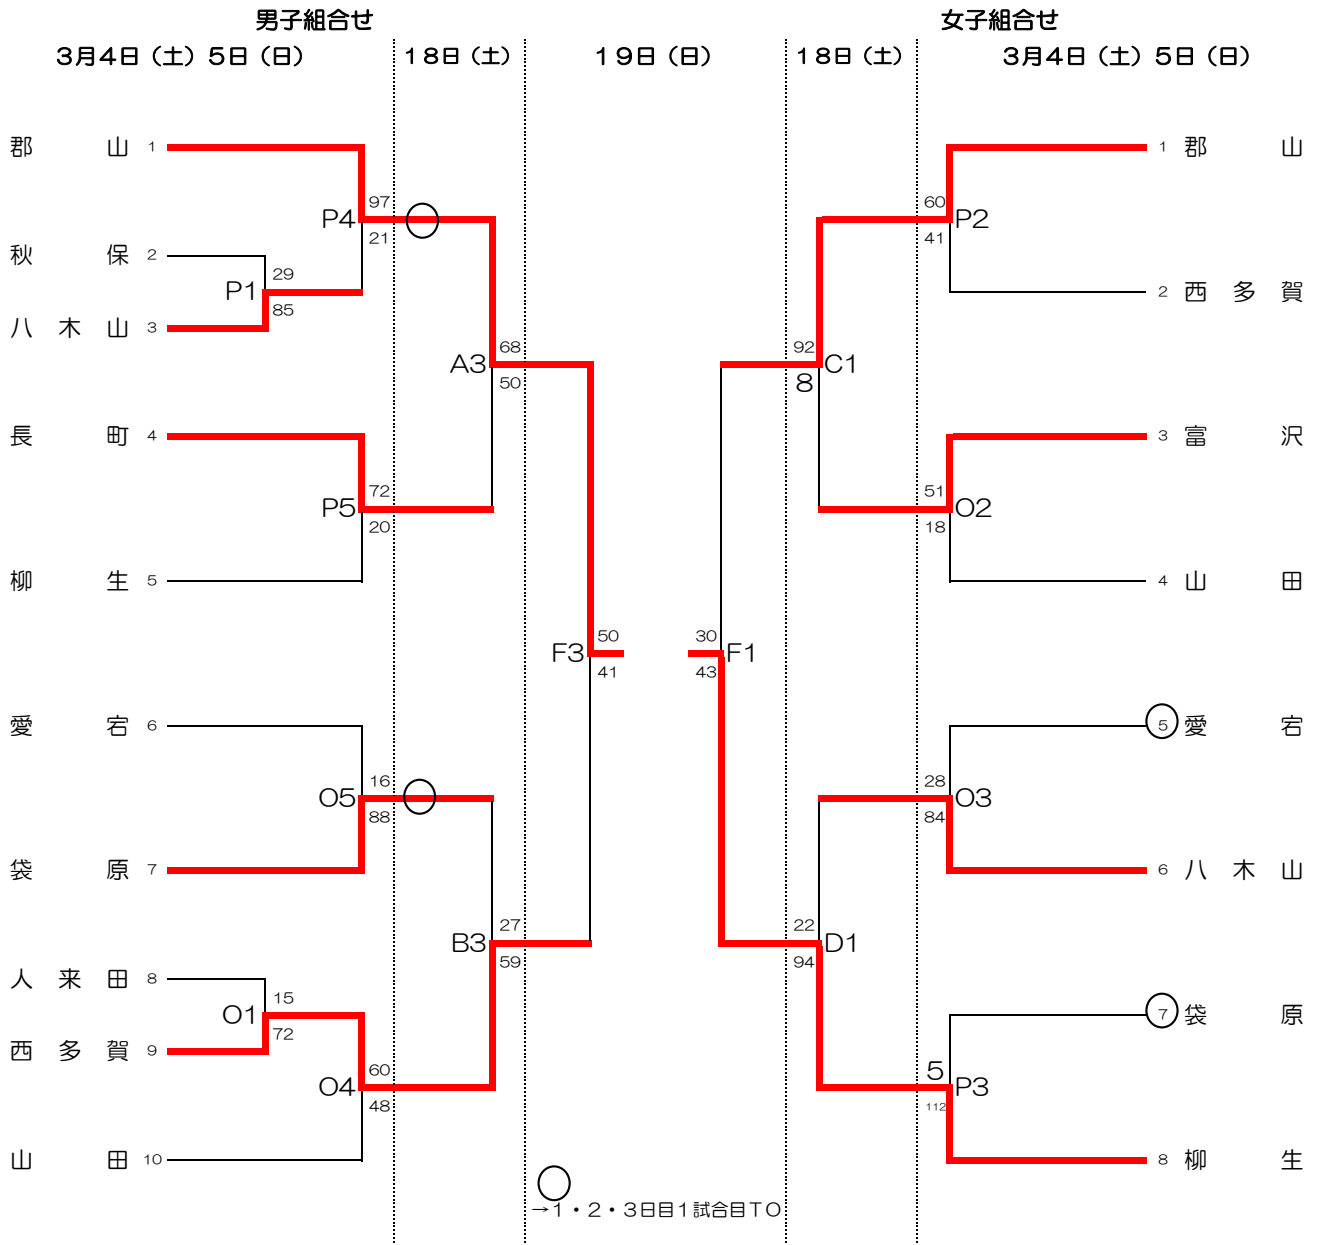

令和4年度 仙台市バスケットボール春季大会 青葉区組合せ

試合時間	試合会場
① 9:00	A B C D . . . 仙台市体育館
② 10:20	E F . . . 若林体育館
③ 11:40	G . . . 台原中学校 (4日)
④ 13:00	H . . . 三条中学校 (4日)
⑤ 14:20	I . . . 上杉山中学校 (5日)
⑥ 15:40	J . . . 南吉成中学校 (5日)

令和4年度 仙台市バスケットボール春季大会 太白区組合せ

試合時間	試合会場
① 9:00	A, B, C, D…カメイアリーナ仙台
② 10:20	E, F…若林体育館
③ 11:40	○…富沢中学校 (3月4日)
④ 13:00	P…郡山中学校 (3月5日)
⑤ 14:20	
⑥ 15:40	

令和4年度 仙台市バスケットボール春季大会 若宮区組合せ

男子組合せ

3月4日(土), 5日(日)

18日(土)

3月19日(日)

18日(土)

女子組合せ

3月4日(土), 5日(日)

○は第1試合のTO担当校です。

※東華中会場は東華・蒲町・岩切の勝者が、八軒中会場は二華・宮城野の勝者が第1試合のTOです。

試合時間	試合会場
① 9:00	A B C D . . . カメイアリーナ
② 10:20	E F . . . 若林体育館
③ 11:40	K . . . 西山中
④ 13:00	L . . . 高砂中
⑤ 14:20	M . . . 八軒中
⑥ 15:40	N . . . 東華中
	U . . . 宮城野中