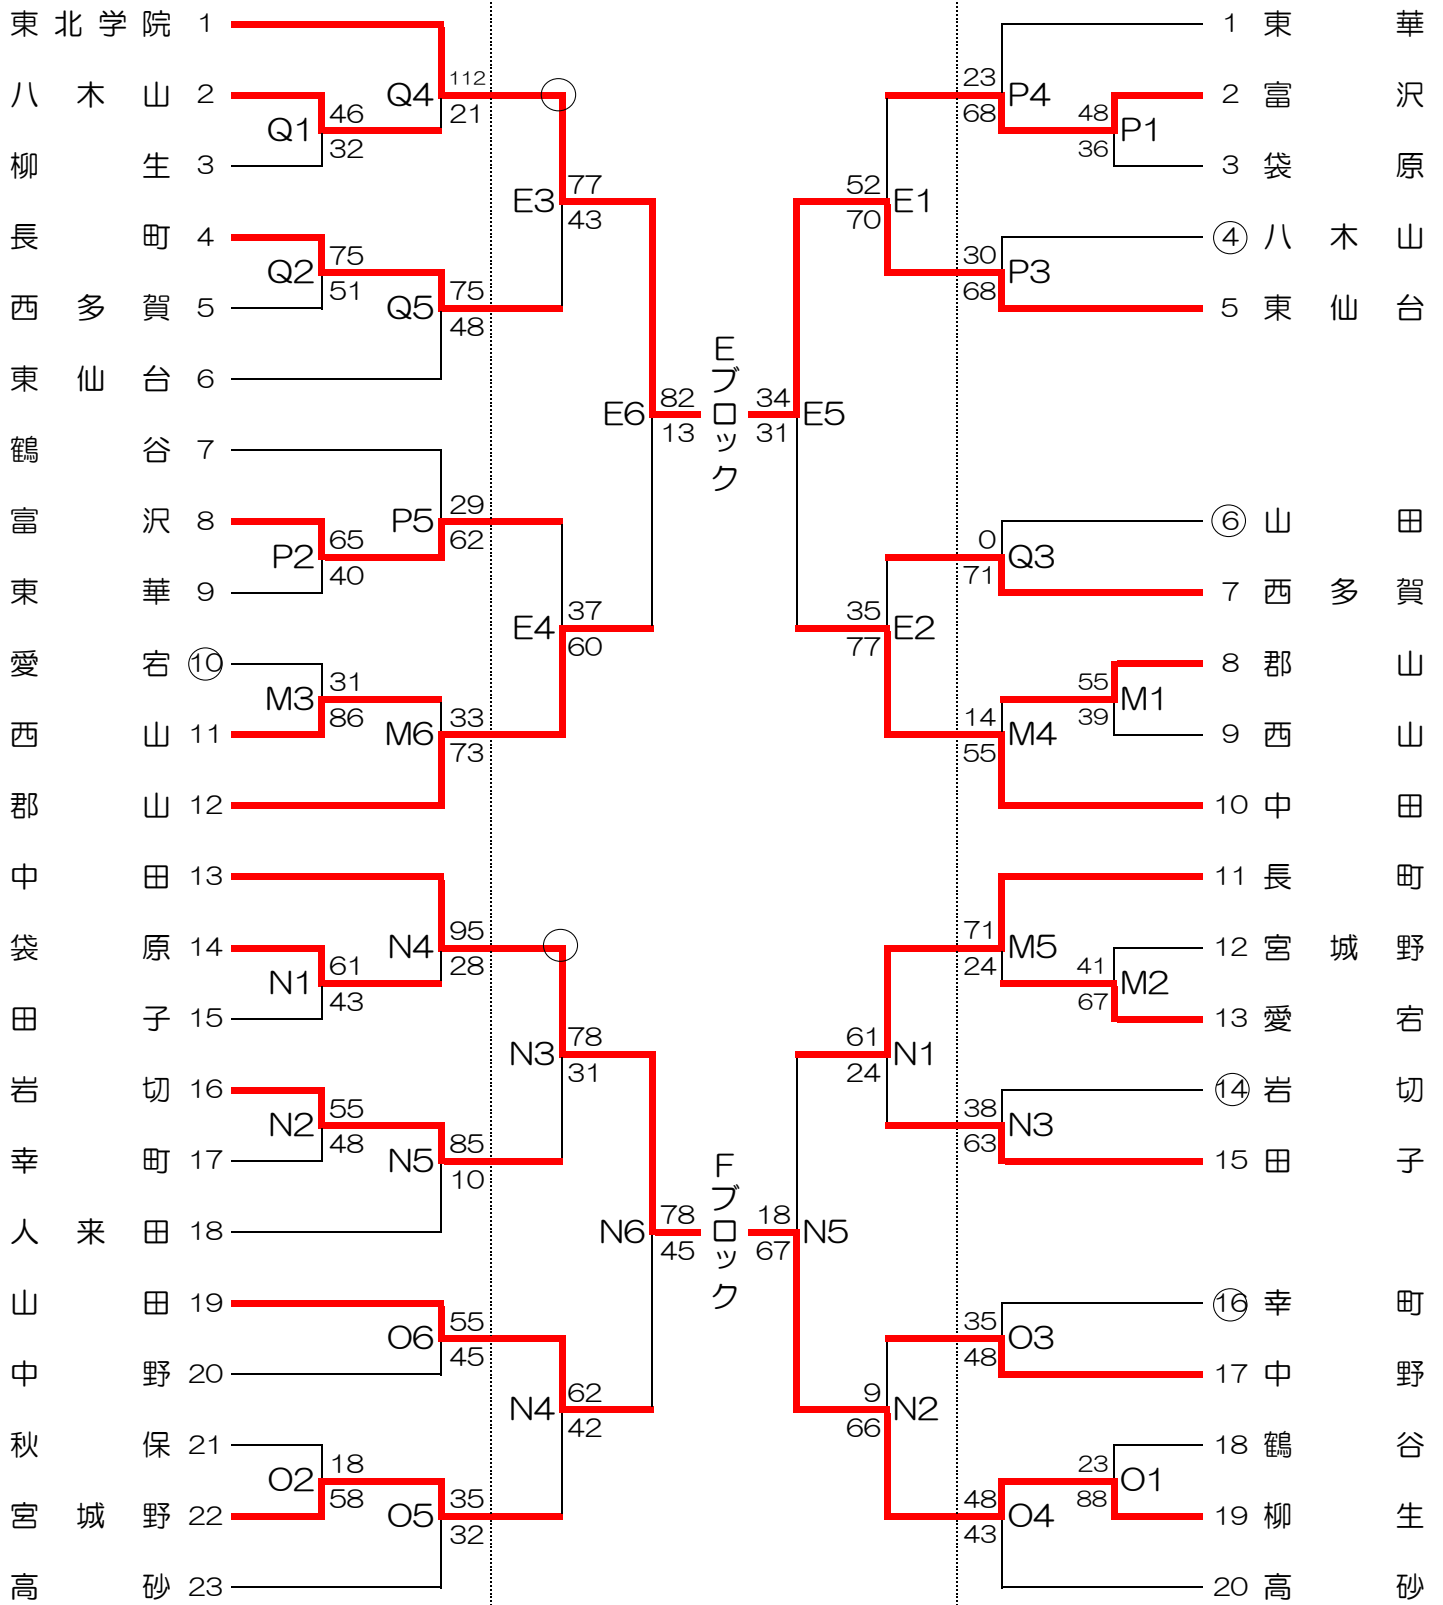

令和5年度 仙台市新人大会 青葉区組合せ

男子組合せ
10月7日

10月8日

10月8日

女子組合せ
10月7日

試合時間		試合会場	
①	9:00	A~E	セキスイハイムスーパーアリーナ
②	10:20	F	南吉成中学校
③	11:40	G	台原中学校
④	13:00	H	三条中学校
⑤	14:20		
⑥	15:40		

令和5年度 仙台市新人大会 宮城野区・太白区組合せ

男子組合せ
10月7日

10月8日

10月8日

女子組合せ
10月7日

試合時間		試合会場	
①	9:00	A~E	セキスイハイムスーパーアリーナ
②	10:20	M	宮城野中学校
③	11:40	N	岩切中学校
④	13:00	O	高砂中学校
⑤	14:20	P	富沢中学校
⑥	15:40	Q	柳生中学校

令和5年度 仙台市中学校新人大会全市大会 兼 仙台市市民総体 男子の部

令和5年10月14日(土)

コート	リーグ	記号	学校名	予選 ブロック	勝敗	順位	第2試合		第4試合		第6試合	
A	A	イ	南小泉	若泉 D1	・		南小泉 vs 広瀬		広瀬 vs 東北学院		東北学院 vs 南小泉	
		ロ	東北学院	宮太 E1	・		1Q	-	1Q	-	1Q	-
		ハ	広瀬	青葉 A2	・		2Q	-	2Q	-	2Q	-
							3Q	-	3Q	-	3Q	-
							4Q	-	4Q	-	4Q	-
							OT	-	OT	-	OT	-
						計	-	計	-	計	-	
B	B	イ	上杉山	青葉 B1	・		上杉山 vs 山田		山田 vs 七北田		七北田 vs 上杉山	
		ロ	七北田	若泉 C2	・		1Q	-	1Q	-	1Q	-
		ハ	山田	宮太 F2	・		2Q	-	2Q	-	2Q	-
							3Q	-	3Q	-	3Q	-
							4Q	-	4Q	-	4Q	-
							OT	-	OT	-	OT	-
						計	-	計	-	計	-	
C	C	イ	五橋	青葉 A1	・		五橋 vs 郡山		郡山 vs 南中山		南中山 vs 五橋	
		ロ	南中山	若泉 C1	・		1Q	-	1Q	-	1Q	-
		ハ	郡山	宮太 E2	・		2Q	-	2Q	-	2Q	-
							3Q	-	3Q	-	3Q	-
							4Q	-	4Q	-	4Q	-
							OT	-	OT	-	OT	-
						計	-	計	-	計	-	
D	D	イ	中田	宮太 F1	・		中田 vs 寺岡		寺岡 vs 五城		五城 vs 中田	
		ロ	五城	青葉 B2	・		1Q	-	1Q	-	1Q	-
		ハ	寺岡	若泉 D2	・		2Q	-	2Q	-	2Q	-
							3Q	-	3Q	-	3Q	-
							4Q	-	4Q	-	4Q	-
							OT	-	OT	-	OT	-
						計	-	計	-	計	-	

※1勝1敗で並んだ場合は、①得失点差、②総得点を総失点で割った数字、③フリースローのサドンデスで各トーナメントに進出するチームを決定する。

令和5年10月15日(日)

優勝決定トーナメント

県大会代表決定トーナメント

試合時間	試合会場
① 9:00	A ... カメイアリーナ仙台 メインアリーナ
② 10:20	B ... カメイアリーナ仙台 メインアリーナ
③ 11:40	C ... カメイアリーナ仙台 メインアリーナ
④ 13:00	D ... カメイアリーナ仙台 サブアリーナ
⑤ 14:20	
⑥ 15:40	