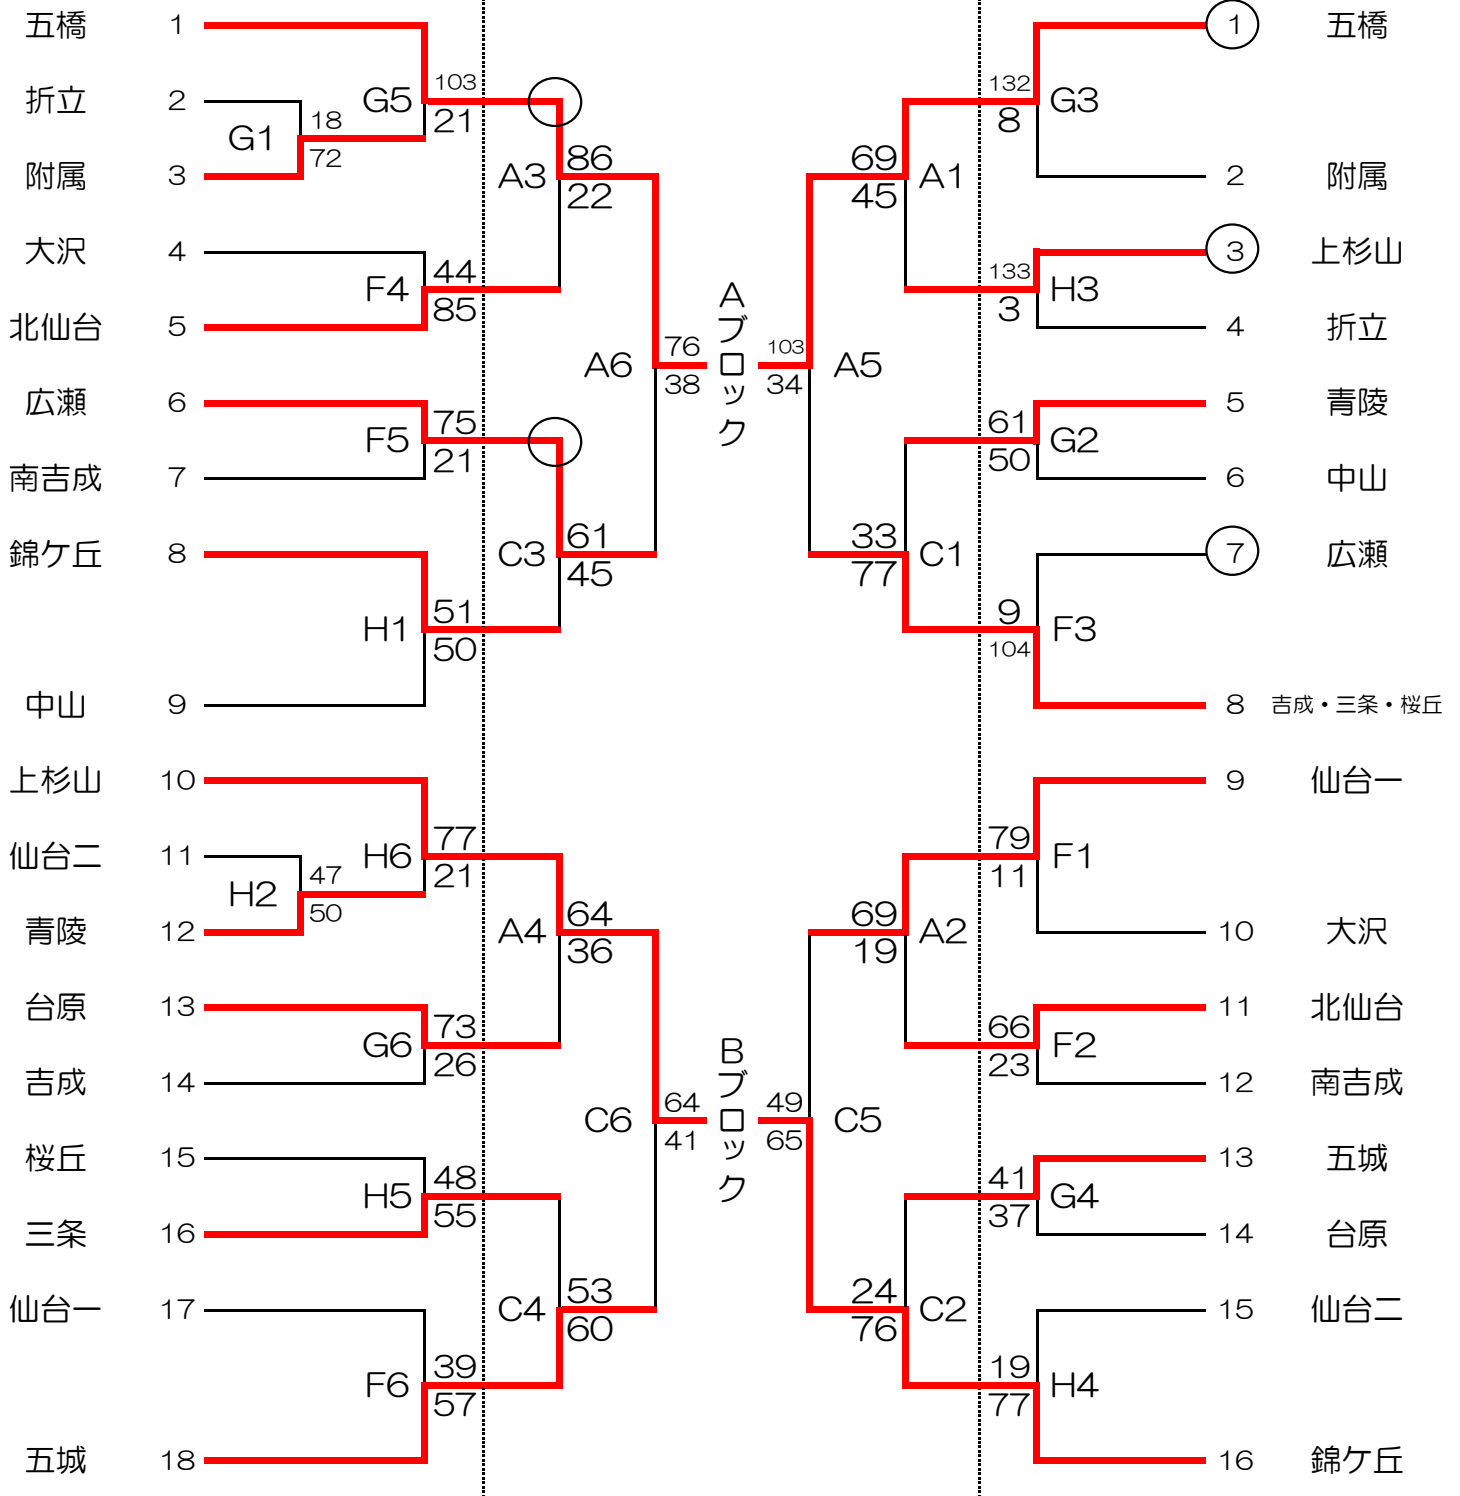

令和5年度 仙台市新人大会 青葉区組合せ

男子組合せ
10月7日

10月8日

10月8日

女子組合せ
10月7日

試合時間		試合会場	
①	9:00	A~E	セキスイハイムスーパーアリーナ
②	10:20	F	南吉成中学校
③	11:40	G	台原中学校
④	13:00	H	三条中学校
⑤	14:20		
⑥	15:40		

令和5年度 仙台市新人大会 宮城野区・太白区組合せ

男子組合せ
10月7日

10月8日

10月8日

女子組合せ
10月7日

試合時間		試合会場	
①	9:00	A~E	セキスイハイムスーパーアリーナ
②	10:20	M	宮城野中学校
③	11:40	N	岩切中学校
④	13:00	O	高砂中学校
⑤	14:20	P	富沢中学校
⑥	15:40	Q	柳生中学校

令和5年度 仙台市中学校新人大会全市大会 兼 仙台市市民総体 男子の部

令和5年10月14日(土)

コート	リーグ	記号	学校名	予選 ブロック	勝敗	順位	第2試合		第4試合		第6試合	
A	A	イ	南小泉	若泉 D1	・		南小泉 vs 広瀬		広瀬 vs 東北学院		東北学院 vs 南小泉	
		ロ	東北学院	宮太 E1	・		1Q	-	1Q	-	1Q	-
		ハ	広瀬	青葉 A2	・		2Q	-	2Q	-	2Q	-
							3Q	-	3Q	-	3Q	-
							4Q	-	4Q	-	4Q	-
							OT	-	OT	-	OT	-
						計	-	計	-	計	-	
B	B	イ	上杉山	青葉 B1	・		上杉山 vs 山田		山田 vs 七北田		七北田 vs 上杉山	
		ロ	七北田	若泉 C2	・		1Q	-	1Q	-	1Q	-
		ハ	山田	宮太 F2	・		2Q	-	2Q	-	2Q	-
							3Q	-	3Q	-	3Q	-
							4Q	-	4Q	-	4Q	-
							OT	-	OT	-	OT	-
						計	-	計	-	計	-	
C	C	イ	五橋	青葉 A1	・		五橋 vs 郡山		郡山 vs 南中山		南中山 vs 五橋	
		ロ	南中山	若泉 C1	・		1Q	-	1Q	-	1Q	-
		ハ	郡山	宮太 E2	・		2Q	-	2Q	-	2Q	-
							3Q	-	3Q	-	3Q	-
							4Q	-	4Q	-	4Q	-
							OT	-	OT	-	OT	-
						計	-	計	-	計	-	
D	D	イ	中田	宮太 F1	・		中田 vs 寺岡		寺岡 vs 五城		五城 vs 中田	
		ロ	五城	青葉 B2	・		1Q	-	1Q	-	1Q	-
		ハ	寺岡	若泉 D2	・		2Q	-	2Q	-	2Q	-
							3Q	-	3Q	-	3Q	-
							4Q	-	4Q	-	4Q	-
							OT	-	OT	-	OT	-
						計	-	計	-	計	-	

※1勝1敗で並んだ場合は、①得失点差、②総得点を総失点で割った数字、③フリースローのサドンデスで各トーナメントに進出するチームを決定する。

令和5年10月15日(日)

優勝決定トーナメント

県大会代表決定トーナメント

試合時間	試合会場
① 9:00	A ... カメイアリーナ仙台 メインアリーナ
② 10:20	B ... カメイアリーナ仙台 メインアリーナ
③ 11:40	C ... カメイアリーナ仙台 メインアリーナ
④ 13:00	D ... カメイアリーナ仙台 サブアリーナ
⑤ 14:20	
⑥ 15:40	