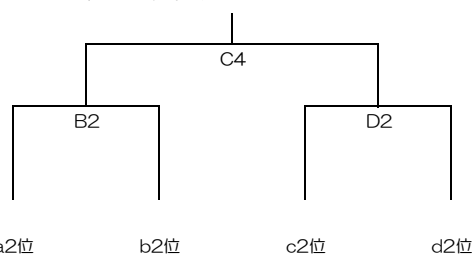

10月8日

10月8日

女子組合せ
10月7日

試合時間		試合会場	
①	9:00	A~E	セキスイハイムスーパーアリーナ
②	10:20	M	宮城野中学校
③	11:40	N	岩切中学校
④	13:00	O	高砂中学校
⑤	14:20	P	富沢中学校
⑥	15:40	Q	柳生中学校

令和5年度 仙台市中学校新人大会全市大会 兼 仙台市市民総体 男子の部

令和5年10月14日(土)

コート	リーグ	記号	学校名	予選 ブロック	勝敗	順位	第2試合		第4試合		第6試合	
A	A	イ	南小泉	若泉 D1	・		南小泉 vs 広瀬		広瀬 vs 東北学院		東北学院 vs 南小泉	
		ロ	東北学院	宮太 E1	・		1Q	-	1Q	-	1Q	-
		ハ	広瀬	青葉 A2	・		2Q	-	2Q	-	2Q	-
							3Q	-	3Q	-	3Q	-
							4Q	-	4Q	-	4Q	-
							OT	-	OT	-	OT	-
						計	-	計	-	計	-	
B	B	イ	上杉山	青葉 B1	・		上杉山 vs 山田		山田 vs 七北田		七北田 vs 上杉山	
		ロ	七北田	若泉 C2	・		1Q	-	1Q	-	1Q	-
		ハ	山田	宮太 F2	・		2Q	-	2Q	-	2Q	-
							3Q	-	3Q	-	3Q	-
							4Q	-	4Q	-	4Q	-
							OT	-	OT	-	OT	-
						計	-	計	-	計	-	
C	C	イ	五橋	青葉 A1	・		五橋 vs 郡山		郡山 vs 南中山		南中山 vs 五橋	
		ロ	南中山	若泉 C1	・		1Q	-	1Q	-	1Q	-
		ハ	郡山	宮太 E2	・		2Q	-	2Q	-	2Q	-
							3Q	-	3Q	-	3Q	-
							4Q	-	4Q	-	4Q	-
							OT	-	OT	-	OT	-
						計	-	計	-	計	-	
D	D	イ	中田	宮太 F1	・		中田 vs 寺岡		寺岡 vs 五城		五城 vs 中田	
		ロ	五城	青葉 B2	・		1Q	-	1Q	-	1Q	-
		ハ	寺岡	若泉 D2	・		2Q	-	2Q	-	2Q	-
							3Q	-	3Q	-	3Q	-
							4Q	-	4Q	-	4Q	-
							OT	-	OT	-	OT	-
						計	-	計	-	計	-	

※1勝1敗で並んだ場合は、①得失点差、②総得点を総失点で割った数字、③フリースローのサドンデスで各トーナメントに進出するチームを決定する。

令和5年10月15日(日)

優勝決定トーナメント

県大会代表決定トーナメント

試合時間	試合会場
① 9:00	A ... カメイアリーナ仙台 メインアリーナ
② 10:20	B ... カメイアリーナ仙台 メインアリーナ
③ 11:40	C ... カメイアリーナ仙台 メインアリーナ
④ 13:00	D ... カメイアリーナ仙台 サブアリーナ
⑤ 14:20	
⑥ 15:40	