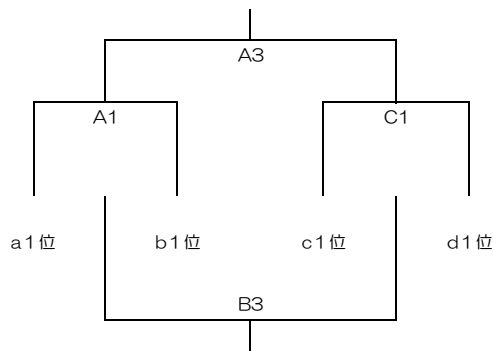

令和5年度 仙台市中学校新人大会全市大会 兼 仙台市市民総体 女子の部

令和5年10月14日(土)

コート	リーグ	記号	学校名	予選 ブロック	勝敗	順位	第1試合		第3試合		第5試合	
A	a	イ	六郷	若泉 C1	・		六郷 vs 中田		中田 vs 五橋		五橋 vs 六郷	
		ロ	五橋	青葉 A1	・		1Q	-	1Q	-	1Q	-
		ハ	中田	宮太 E2	・		2Q	-	2Q	-	2Q	-
	ハ	イ	柳生	宮太 F1	・		3Q	-	3Q	-	3Q	-
		ロ	八乙女	若泉 D2	・		4Q	-	4Q	-	4Q	-
		ハ	仙台一	青葉 B2	・		OT	-	OT	-	OT	-
						計	-	計	-	計	-	
B	b	イ	柳生	宮太 F1	・		柳生 vs 仙台一		仙台一 vs 八乙女		八乙女 vs 柳生	
		ロ	八乙女	若泉 D2	・		1Q	-	1Q	-	1Q	-
		ハ	仙台一	青葉 B2	・		2Q	-	2Q	-	2Q	-
	ハ	イ	錦ヶ丘	青葉 B1	・		3Q	-	3Q	-	3Q	-
		ロ	向陽台	若泉 D1	・		4Q	-	4Q	-	4Q	-
		ハ	長町	宮太 F2	・		OT	-	OT	-	OT	-
						計	-	計	-	計	-	
C	c	イ	錦ヶ丘	青葉 B1	・		錦ヶ丘 vs 長町		長町 vs 向陽台		向陽台 vs 錦ヶ丘	
		ロ	向陽台	若泉 D1	・		1Q	-	1Q	-	1Q	-
		ハ	長町	宮太 F2	・		2Q	-	2Q	-	2Q	-
	ハ	イ	東仙台	宮太 E1	・		3Q	-	3Q	-	3Q	-
		ロ	住吉台	若泉 C2	・		4Q	-	4Q	-	4Q	-
		ハ	吉成・ 三条・ 桜丘	青葉 A2	・		OT	-	OT	-	OT	-
						計	-	計	-	計	-	
D	d	イ	東仙台	宮太 E1	・		東仙台 vs 吉成・三条・桜丘		吉成・三条・桜丘 vs 住吉台		住吉台 vs 東仙台	
		ロ	住吉台	若泉 C2	・		1Q	-	1Q	-	1Q	-
		ハ	吉成・ 三条・ 桜丘	青葉 A2	・		2Q	-	2Q	-	2Q	-
	ハ	イ	錦ヶ丘	青葉 B1	・		3Q	-	3Q	-	3Q	-
		ロ	向陽台	若泉 D1	・		4Q	-	4Q	-	4Q	-
		ハ	長町	宮太 F2	・		OT	-	OT	-	OT	-
						計	-	計	-	計	-	

※1勝1敗で並んだ場合は、①得失点差、②総得点を総失点で割った数字、③フリースローのサドンデスで各トーナメントに進出するチームを決定する。

令和5年10月15日(日)

優勝決定トーナメント