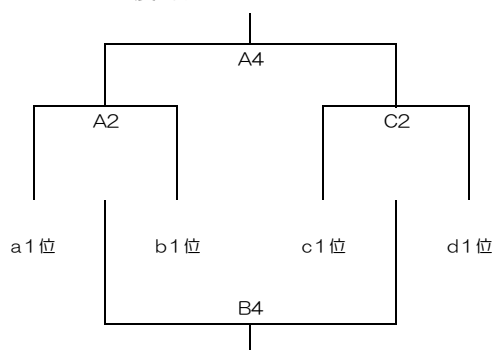

令和5年度 仙台市中学校新人大会全市大会 兼 仙台市市民総体 男子の部

令和5年10月14日(土)

コート	リーグ	記号	学校名	予選 ブロック	勝敗	順位	第2試合		第4試合		第6試合	
A	A	イ	南小泉	若泉 D1	・		南小泉 vs 広瀬		広瀬 vs 東北学院		東北学院 vs 南小泉	
		ロ	東北学院	宮太 E1	・		1Q	-	1Q	-	1Q	-
		ハ	広瀬	青葉 A2	・		2Q	-	2Q	-	2Q	-
							3Q	-	3Q	-	3Q	-
							4Q	-	4Q	-	4Q	-
							OT	-	OT	-	OT	-
						計	-	計	-	計	-	
B	B	イ	上杉山	青葉 B1	・		上杉山 vs 山田		山田 vs 七北田		七北田 vs 上杉山	
		ロ	七北田	若泉 C2	・		1Q	-	1Q	-	1Q	-
		ハ	山田	宮太 F2	・		2Q	-	2Q	-	2Q	-
							3Q	-	3Q	-	3Q	-
							4Q	-	4Q	-	4Q	-
							OT	-	OT	-	OT	-
						計	-	計	-	計	-	
C	C	イ	五橋	青葉 A1	・		五橋 vs 郡山		郡山 vs 南中山		南中山 vs 五橋	
		ロ	南中山	若泉 C1	・		1Q	-	1Q	-	1Q	-
		ハ	郡山	宮太 E2	・		2Q	-	2Q	-	2Q	-
							3Q	-	3Q	-	3Q	-
							4Q	-	4Q	-	4Q	-
							OT	-	OT	-	OT	-
						計	-	計	-	計	-	
D	D	イ	中田	宮太 F1	・		中田 vs 寺岡		寺岡 vs 五城		五城 vs 中田	
		ロ	五城	青葉 B2	・		1Q	-	1Q	-	1Q	-
		ハ	寺岡	若泉 D2	・		2Q	-	2Q	-	2Q	-
							3Q	-	3Q	-	3Q	-
							4Q	-	4Q	-	4Q	-
							OT	-	OT	-	OT	-
						計	-	計	-	計	-	

※1勝1敗で並んだ場合は、①得失点差、②総得点を総失点で割った数字、③フリースローのサドンデスで各トーナメントに進出するチームを決定する。

令和5年10月15日(日)

優勝決定トーナメント