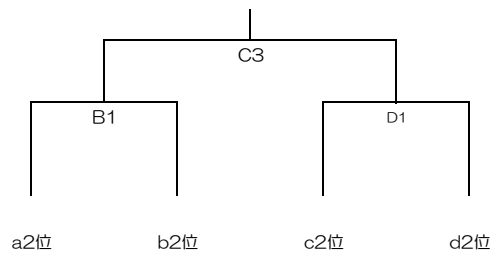

保護者用の駐車場はありません。公共の交通機関をご利用ください。また、近隣の商業施設等へ駐車してはいけません。大会運営に御協力をお願いします。

令和5年度 仙台市中学校新人大会全市大会 兼 仙台市市民総体 女子の部

令和5年10月14日(土)

コート	リーグ	記号	学校名	予選 ブロック	勝敗	順位	第1試合		第3試合		第5試合	
A	a	イ	六郷	若泉 C1	・		六郷 vs 中田		中田 vs 五橋		五橋 vs 六郷	
		ロ	五橋	青葉 A1	・		1Q	-	1Q	-	1Q	-
		ハ	中田	宮太 E2	・		2Q	-	2Q	-	2Q	-
	ハ	イ	柳生	宮太 F1	・		3Q	-	3Q	-	3Q	-
		ロ	八乙女	若泉 D2	・		4Q	-	4Q	-	4Q	-
		ハ	仙台一	青葉 B2	・		OT	-	OT	-	OT	-
						計	-	計	-	計	-	
B	b	イ	柳生	宮太 F1	・		柳生 vs 仙台一		仙台一 vs 八乙女		八乙女 vs 柳生	
		ロ	八乙女	若泉 D2	・		1Q	-	1Q	-	1Q	-
		ハ	仙台一	青葉 B2	・		2Q	-	2Q	-	2Q	-
	ハ	イ	錦ヶ丘	青葉 B1	・		3Q	-	3Q	-	3Q	-
		ロ	向陽台	若泉 D1	・		4Q	-	4Q	-	4Q	-
		ハ	長町	宮太 F2	・		OT	-	OT	-	OT	-
						計	-	計	-	計	-	
C	c	イ	錦ヶ丘	青葉 B1	・		錦ヶ丘 vs 長町		長町 vs 向陽台		向陽台 vs 錦ヶ丘	
		ロ	向陽台	若泉 D1	・		1Q	-	1Q	-	1Q	-
		ハ	長町	宮太 F2	・		2Q	-	2Q	-	2Q	-
	ハ	イ	東仙台	宮太 E1	・		3Q	-	3Q	-	3Q	-
		ロ	住吉台	若泉 C2	・		4Q	-	4Q	-	4Q	-
		ハ	吉成・ 三条・ 桜丘	青葉 A2	・		OT	-	OT	-	OT	-
						計	-	計	-	計	-	
D	d	イ	東仙台	宮太 E1	・		東仙台 vs 吉成・三条・桜丘		吉成・三条・桜丘 vs 住吉台		住吉台 vs 東仙台	
		ロ	住吉台	若泉 C2	・		1Q	-	1Q	-	1Q	-
		ハ	吉成・ 三条・ 桜丘	青葉 A2	・		2Q	-	2Q	-	2Q	-
	ハ	イ	錦ヶ丘	青葉 B1	・		3Q	-	3Q	-	3Q	-
		ロ	向陽台	若泉 D1	・		4Q	-	4Q	-	4Q	-
		ハ	長町	宮太 F2	・		OT	-	OT	-	OT	-
						計	-	計	-	計	-	

※1勝1敗で並んだ場合は、①得失点差、②総得点を総失点で割った数字、③フリースローのサドンデスで各トーナメントに進出するチームを決定する。

令和5年10月15日(日)

優勝決定トーナメント

県大会代表決定トーナメント

試合時間	試合会場
① 9:00	A ... カメイアリーナ仙台 メインアリーナ
② 10:20	B ... カメイアリーナ仙台 メインアリーナ
③ 11:40	C ... カメイアリーナ仙台 メインアリーナ
④ 13:00	D ... カメイアリーナ仙台 サブアリーナ
⑤ 14:20	
⑥ 15:40	