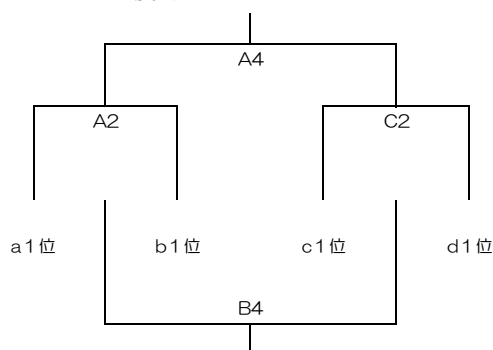

令和5年度 仙台市中学校新人大大会全市大会 兼 仙台市市民総体 男子の部

令和5年10月14日(土)

コート	リーグ	記号	学校名	予選 ブロック	勝敗	順位	第2試合		第4試合		第6試合	
A	A	イ	D1	若泉 D1	・		D1 vs A2		A2 vs E1		E1 vs D1	
		ロ	E1	宮太 E1	・		1Q	-	1Q	-	1Q	-
							2Q	-	2Q	-	2Q	-
							3Q	-	3Q	-	3Q	-
		ハ	A2	青葉 A2	・		4Q	-	4Q	-	4Q	-
							OT	-	OT	-	OT	-
計	-	計	-	計	-							
B	B	イ	B1	青葉 B1	・		B1 vs F2		F2 vs C2		C2 vs B1	
		ロ	C2	若泉 C2	・		1Q	-	1Q	-	1Q	-
							2Q	-	2Q	-	2Q	-
							3Q	-	3Q	-	3Q	-
		ハ	F2	宮太 F2	・		4Q	-	4Q	-	4Q	-
							OT	-	OT	-	OT	-
計	-	計	-	計	-							
C	C	イ	A1	青葉 A1	・		A1 vs E2		E2 vs C1		C1 vs A1	
		ロ	C1	若泉 C1	・		1Q	-	1Q	-	1Q	-
							2Q	-	2Q	-	2Q	-
							3Q	-	3Q	-	3Q	-
		ハ	E2	宮太 E2	・		4Q	-	4Q	-	4Q	-
							OT	-	OT	-	OT	-
計	-	計	-	計	-							
D	D	イ	F1	宮太 F1	・		F1 vs D2		D2 vs B2		B2 vs F1	
		ロ	B2	青葉 B2	・		1Q	-	1Q	-	1Q	-
							2Q	-	2Q	-	2Q	-
							3Q	-	3Q	-	3Q	-
		ハ	D2	若泉 D2	・		4Q	-	4Q	-	4Q	-
							OT	-	OT	-	OT	-
計	-	計	-	計	-							

※1勝1敗で並んだ場合は、①得失点差、②総得点を総失点で割った数字、③フリースローのサドンデスで各トーナメントに進出するチームを決定する。

令和5年10月15日(日)

優勝決定トーナメント