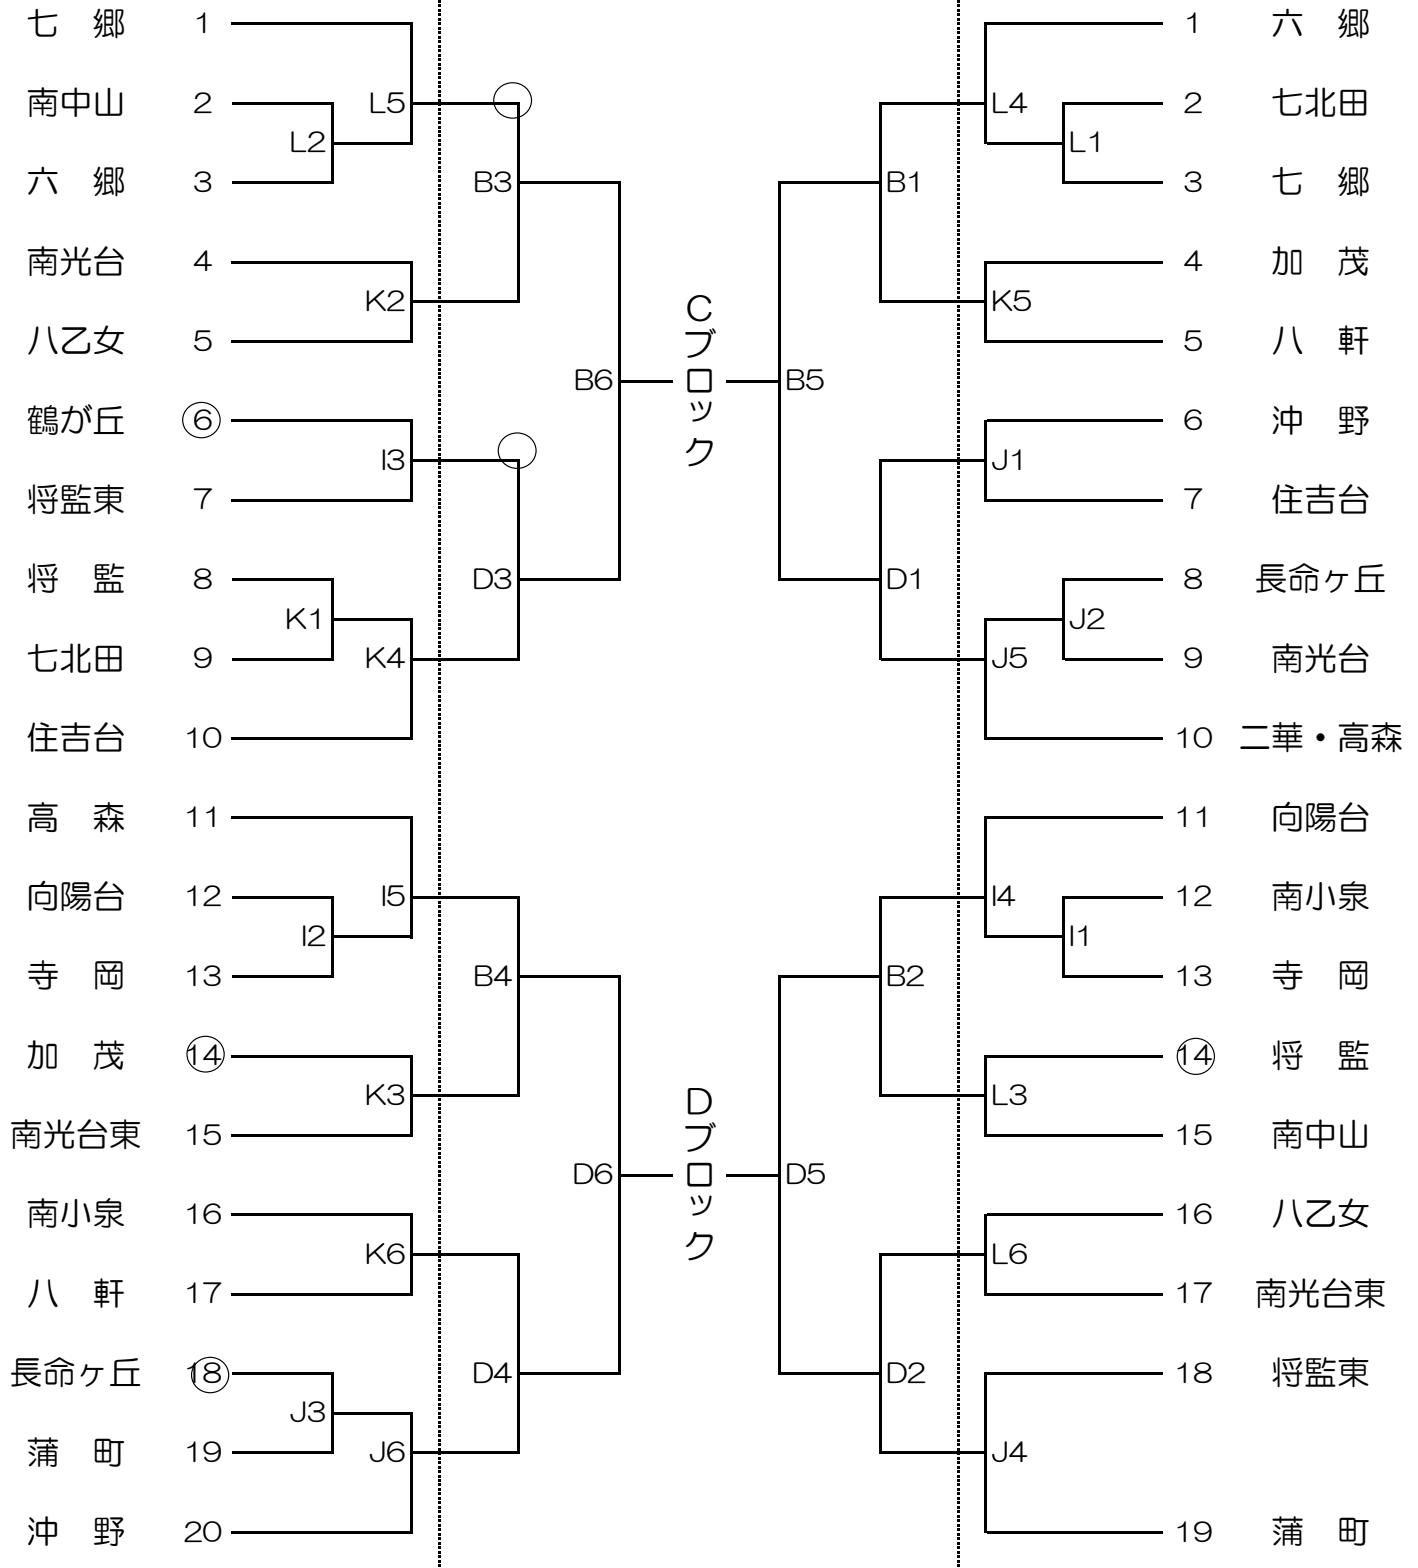

令和5年度 仙台市新人大会 青葉区組合せ

男子組合せ
10月7日

10月8日

10月8日

女子組合せ
10月7日

試合時間		試合会場	
①	9:00	A~E	セキスイハイムスーパーアリーナ
②	10:20	F	南吉成中学校
③	11:40	G	台原中学校
④	13:00	H	三条中学校
⑤	14:20		
⑥	15:40		

令和5年度 仙台市新人大会 若林区・泉区組合せ

男子組合せ
10月7日

10月8日

10月8日

女子組合せ
10月7日

試合時間	試合会場
① 9:00	A~E ... セキスイハイムスーパーアリーナ
② 10:20	I ... 鶴が丘中学校
③ 11:40	J ... 将監東中学校
④ 13:00	K ... 南光台中学校
⑤ 14:20	L ... 南中山中学校
⑥ 15:40	...

令和5年度 仙台市新人大会 宮城野区・太白区組合せ

男子組合せ
10月7日

10月8日

10月8日

※1勝1敗で並んだ場合は、①得失点差、②総得点を総失点で割った数字、③フリースローのサドンデスで各トーナメントに進出するチームを決定する。

令和5年10月15日(日)

優勝決定トーナメント

県大会代表決定トーナメント

試合時間	試合会場
① 9:00	A ... カメイアリーナ仙台 メインアリーナ
② 10:20	B ... カメイアリーナ仙台 メインアリーナ
③ 11:40	C ... カメイアリーナ仙台 メインアリーナ
④ 13:00	D ... カメイアリーナ仙台 サブアリーナ
⑤ 14:20	
⑥ 15:40	