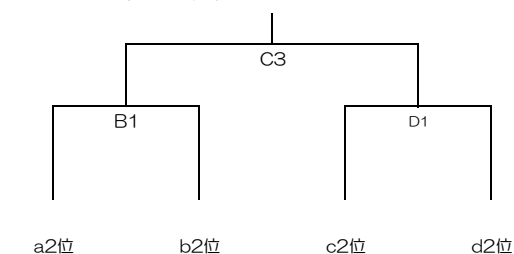

保護者用の駐車場はありません。公共の交通機関をご利用ください。また、近隣の商業施設等へ駐車してはいけません。大会運営に御協力をお願いします。

令和5年度 仙台市中学校新人大会全市大会 兼 仙台市市民総体 女子の部

令和5年10月14日(土)

コート	リーグ	記号	学校名	予選 ブロック	勝敗	順位	第1試合		第3試合		第5試合		
A	a	イ	C1	若泉 C1	・		C1 vs E2		E2 vs A1		A1 vs C1		
		ロ	A1	青葉 A1	・		1Q	-	1Q	-	1Q	-	
							2Q	-	2Q	-	2Q	-	
							3Q	-	3Q	-	3Q	-	
		ハ	E2	宮太 E2	・			4Q	-	4Q	-	4Q	-
								OT	-	OT	-	OT	-
計	-							計	-	計	-		
B	b	イ	F1	宮太 F1	・		F1 vs B2		B2 vs D2		D2 vs F1		
		ロ	D2	若泉 D2	・		1Q	-	1Q	-	1Q	-	
							2Q	-	2Q	-	2Q	-	
							3Q	-	3Q	-	3Q	-	
		ハ	B2	青葉 B2	・			4Q	-	4Q	-	4Q	-
								OT	-	OT	-	OT	-
計	-							計	-	計	-		
C	c	イ	B1	青葉 B1	・		B1 vs F2		F2 vs D1		D1 vs B1		
		ロ	D1	若泉 D1	・		1Q	-	1Q	-	1Q	-	
							2Q	-	2Q	-	2Q	-	
							3Q	-	3Q	-	3Q	-	
		ハ	F2	宮太 F2	・			4Q	-	4Q	-	4Q	-
								OT	-	OT	-	OT	-
計	-							計	-	計	-		
D	d	イ	E1	宮太 E1	・		E1 vs A2		A2 vs C2		C2 vs E1		
		ロ	C2	若泉 C2	・		1Q	-	1Q	-	1Q	-	
							2Q	-	2Q	-	2Q	-	
							3Q	-	3Q	-	3Q	-	
		ハ	A2	青葉 A2	・			4Q	-	4Q	-	4Q	-
								OT	-	OT	-	OT	-
計	-							計	-	計	-		

※1勝1敗で並んだ場合は、①得失点差、②総得点を総失点で割った数字、③フリースローのサドンデスで各トーナメントに進出するチームを決定する。

令和5年10月15日(日)

優勝決定トーナメント

県大会代表決定トーナメント

試合時間	試合会場
① 9:00	A ... カメイアリーナ仙台 メインアリーナ
② 10:20	B ... カメイアリーナ仙台 メインアリーナ
③ 11:40	C ... カメイアリーナ仙台 メインアリーナ
④ 13:00	D ... カメイアリーナ仙台 サブアリーナ
⑤ 14:20	
⑥ 15:40	