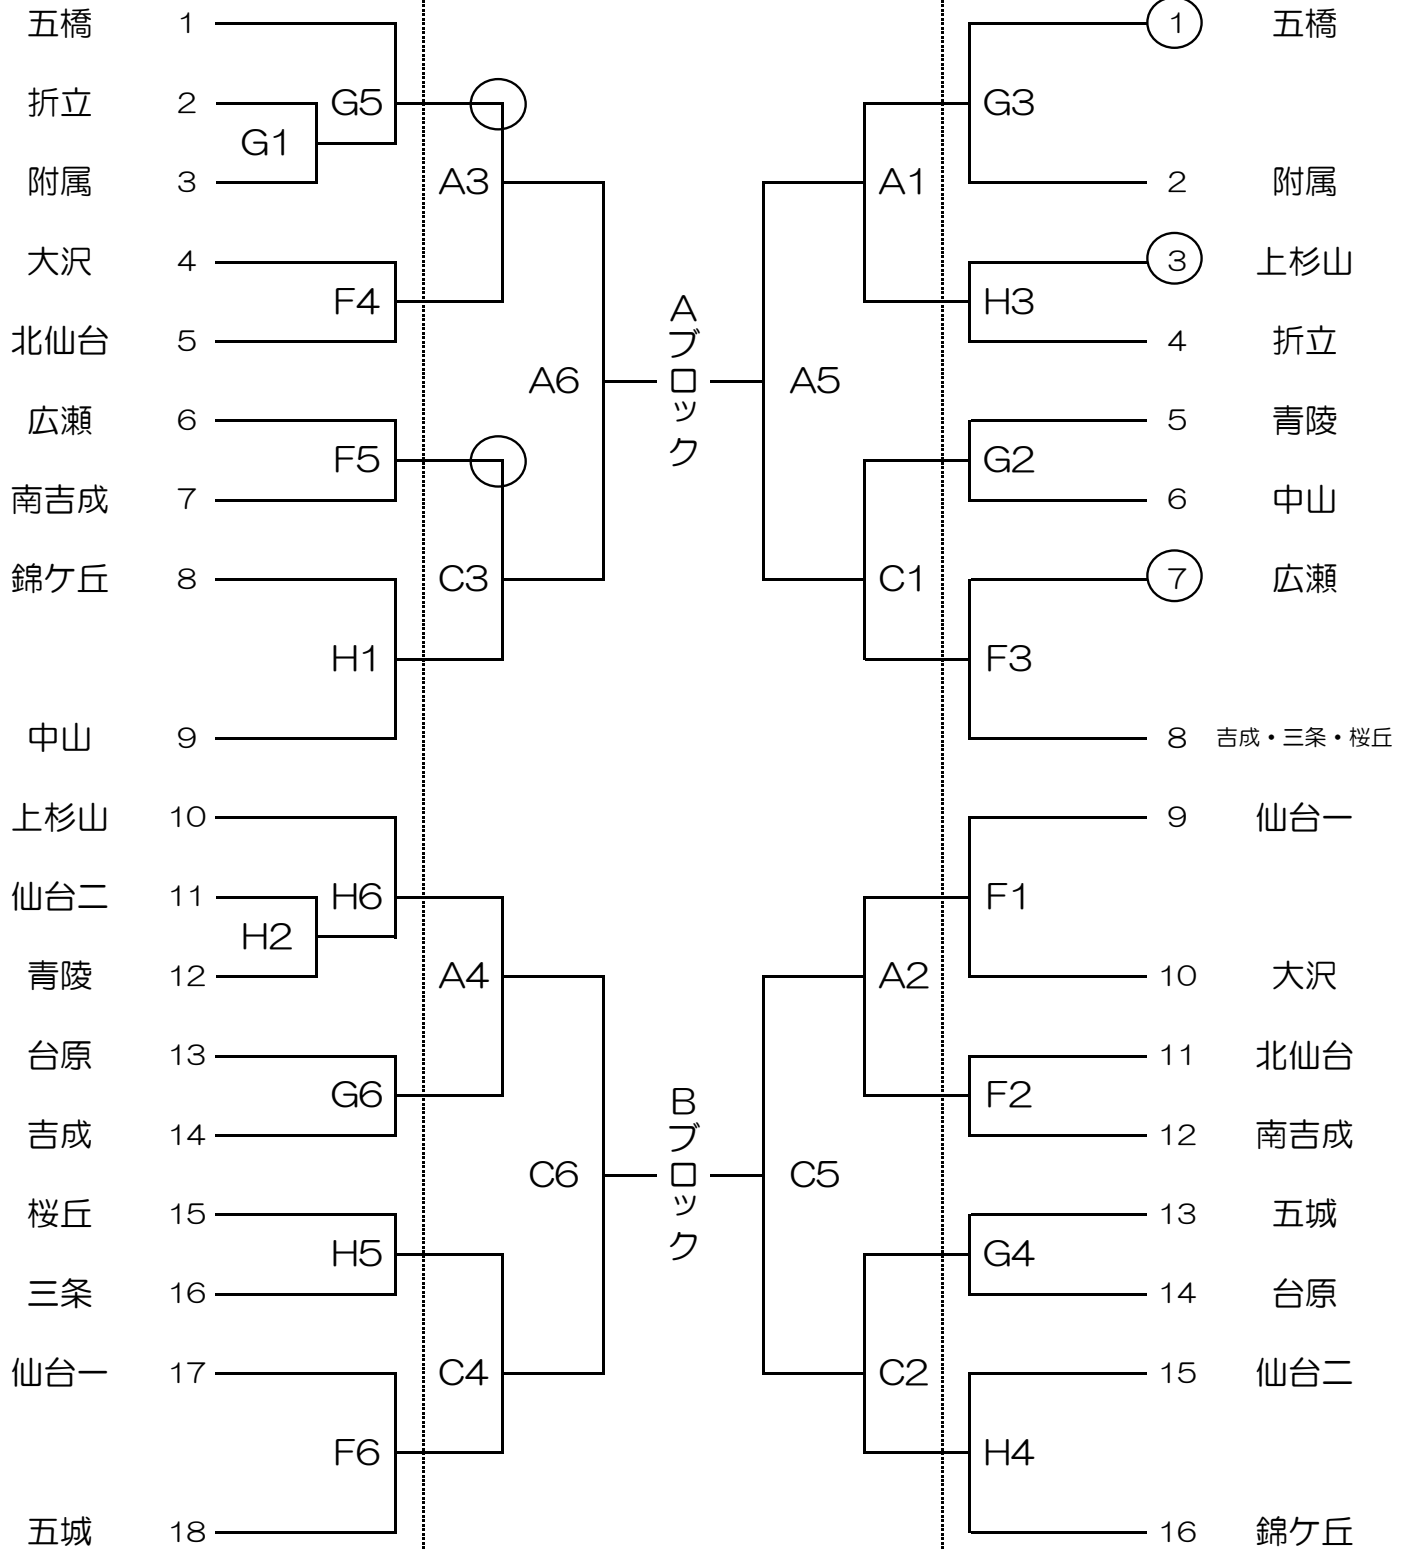

令和5年度 仙台市新人大会 青葉区組合せ

男子組合せ
10月7日

10月8日

10月8日

女子組合せ
10月7日

試合時間		試合会場	
①	9:00	A~E	セキスイハイムスーパーアリーナ
②	10:20	F	南吉成中学校
③	11:40	G	台原中学校
④	13:00	H	三条中学校
⑤	14:20		
⑥	15:40		

令和5年度 仙台市新人大会 若林区・泉区組合せ

男子組合せ
10月7日

10月8日

10月8日

女子組合せ
10月7日

試合時間	試合会場
① 9:00	A~E ... セキスイハイムスーパーアリーナ
② 10:20	I ... 鶴が丘中学校
③ 11:40	J ... 将監東中学校
④ 13:00	K ... 南光台中学校
⑤ 14:20	L ... 南中山中学校
⑥ 15:40	...

令和5年度 仙台市新人大会 宮城野区・太白区組合せ

男子組合せ
10月7日

10月8日

10月8日

※1勝1敗で並んだ場合は、①得失点差、②総得点を総失点で割った数字、③フリースローのサドンデスで各トーナメントに進出するチームを決定する。

令和5年10月15日(日)

優勝決定トーナメント

県大会代表決定トーナメント

試合時間	試合会場
① 9:00	A ... カメイアリーナ仙台 メインアリーナ
② 10:20	B ... カメイアリーナ仙台 メインアリーナ
③ 11:40	C ... カメイアリーナ仙台 メインアリーナ
④ 13:00	D ... カメイアリーナ仙台 サブアリーナ
⑤ 14:20	
⑥ 15:40	