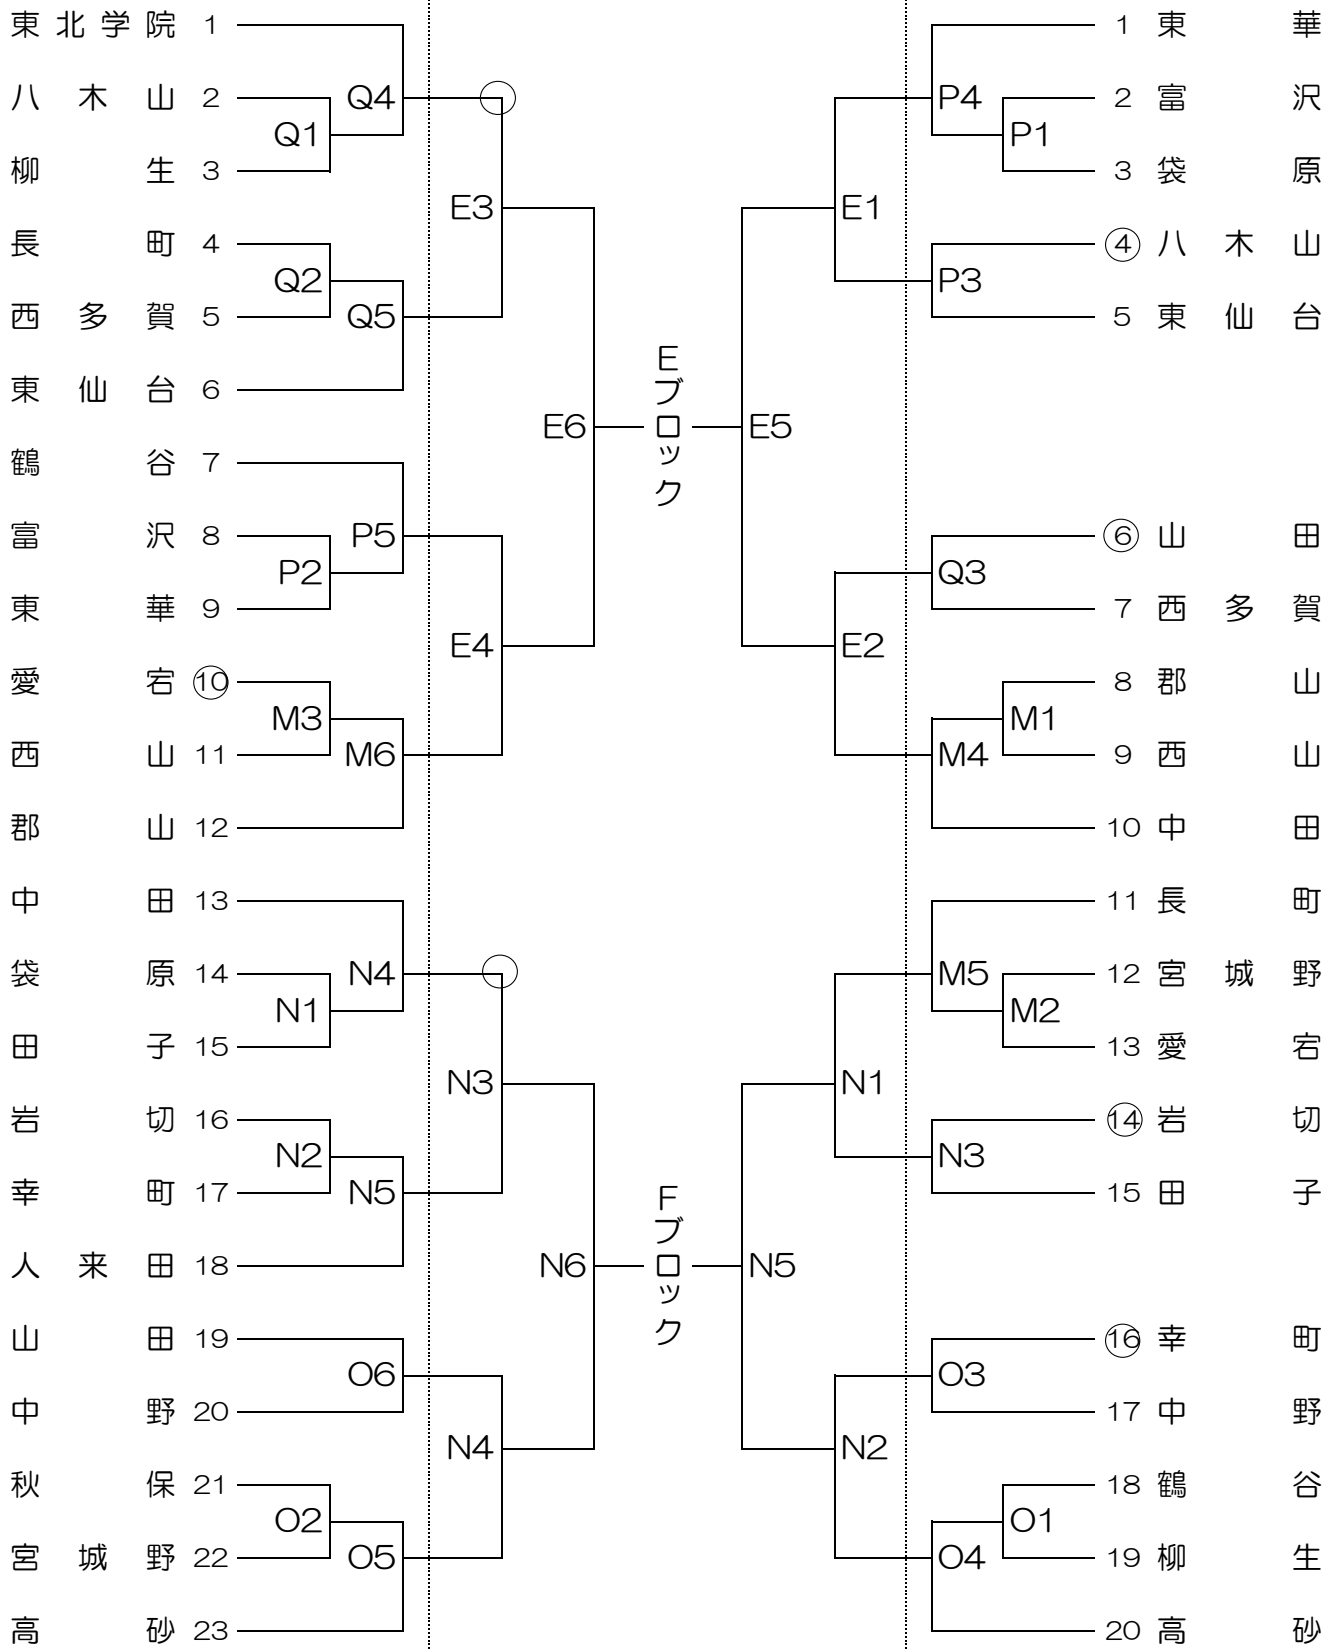

令和5年度 仙台市新人大会 宮城野区・太白区組合せ

男子組合せ
10月7日

10月8日

10月8日

女子組合せ
10月7日

試合時間		試合会場	
①	9:00	A~E	セキスイハイムスーパーアリーナ
②	10:20	M	宮城野中学校
③	11:40	N	岩切中学校
④	13:00	O	高砂中学校
⑤	14:20	P	富沢中学校
⑥	15:40	Q	柳生中学校