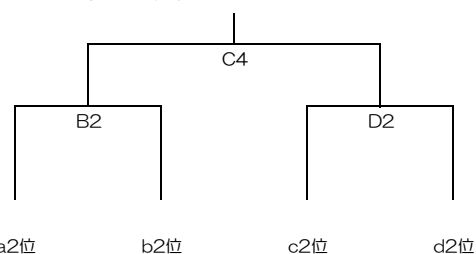

女子組合せ
10月7日

試合時間		試合会場	
①	9:00	A~E	セキスイハイムスーパーアリーナ
②	10:20	M	宮城野中学校
③	11:40	N	岩切中学校
④	13:00	O	高砂中学校
⑤	14:20	P	富沢中学校
⑥	15:40	Q	柳生中学校

令和5年度 仙台市中学校新人大大会全市大会 兼 仙台市市民総体 男子の部

令和5年10月14日(土)

コート	リーグ	記号	学校名	予選 ブロック	勝敗	順位	第2試合		第4試合		第6試合	
A	A	イ	D1	若泉 D1	・		D1 vs A2		A2 vs E1		E1 vs D1	
		ロ	E1	宮太 E1	・		1Q	-	1Q	-	1Q	-
							2Q	-	2Q	-	2Q	-
							3Q	-	3Q	-	3Q	-
		ハ	A2	青葉 A2	・		4Q	-	4Q	-	4Q	-
							OT	-	OT	-	OT	-
計	-	計	-	計	-							
B	B	イ	B1	青葉 B1	・		B1 vs F2		F2 vs C2		C2 vs B1	
		ロ	C2	若泉 C2	・		1Q	-	1Q	-	1Q	-
							2Q	-	2Q	-	2Q	-
							3Q	-	3Q	-	3Q	-
		ハ	F2	宮太 F2	・		4Q	-	4Q	-	4Q	-
							OT	-	OT	-	OT	-
計	-	計	-	計	-							
C	C	イ	A1	青葉 A1	・		A1 vs E2		E2 vs C1		C1 vs A1	
		ロ	C1	若泉 C1	・		1Q	-	1Q	-	1Q	-
							2Q	-	2Q	-	2Q	-
							3Q	-	3Q	-	3Q	-
		ハ	E2	宮太 E2	・		4Q	-	4Q	-	4Q	-
							OT	-	OT	-	OT	-
計	-	計	-	計	-							
D	D	イ	F1	宮太 F1	・		F1 vs D2		D2 vs B2		B2 vs F1	
		ロ	B2	青葉 B2	・		1Q	-	1Q	-	1Q	-
							2Q	-	2Q	-	2Q	-
							3Q	-	3Q	-	3Q	-
		ハ	D2	若泉 D2	・		4Q	-	4Q	-	4Q	-
							OT	-	OT	-	OT	-
計	-	計	-	計	-							

※1勝1敗で並んだ場合は、①得失点差、②総得点を総失点で割った数字、③フリースローのサドンデスで各トーナメントに進出するチームを決定する。

令和5年10月15日(日)

優勝決定トーナメント

県大会代表決定トーナメント

試合時間	試合会場
① 9:00	A ... カメイアリーナ仙台 メインアリーナ
② 10:20	B ... カメイアリーナ仙台 メインアリーナ
③ 11:40	C ... カメイアリーナ仙台 メインアリーナ
④ 13:00	D ... カメイアリーナ仙台 サブアリーナ
⑤ 14:20	
⑥ 15:40	