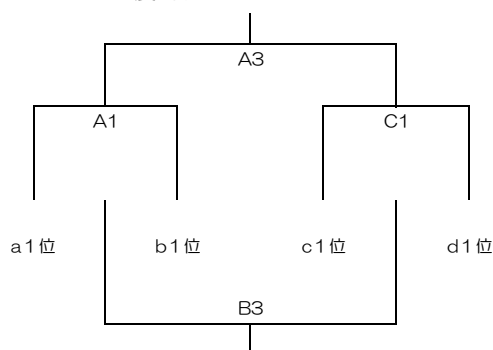

令和5年度 仙台市中学校新人大会全市大会 兼 仙台市市民総体 女子の部

令和5年10月14日(土)

コート	リーグ	記号	学校名	予選 ブロック	勝敗	順位	第1試合		第3試合		第5試合		
A	a	イ	C1	若泉 C1	・		C1 vs E2		E2 vs A1		A1 vs C1		
		ロ	A1	青葉 A1	・		1Q	-	1Q	-	1Q	-	
							2Q	-	2Q	-	2Q	-	
							3Q	-	3Q	-	3Q	-	
		ハ	E2	宮太 E2	・			4Q	-	4Q	-	4Q	-
								OT	-	OT	-	OT	-
計	-							計	-	計	-		
B	b	イ	F1	宮太 F1	・		F1 vs B2		B2 vs D2		D2 vs F1		
		ロ	D2	若泉 D2	・		1Q	-	1Q	-	1Q	-	
							2Q	-	2Q	-	2Q	-	
							3Q	-	3Q	-	3Q	-	
		ハ	B2	青葉 B2	・			4Q	-	4Q	-	4Q	-
								OT	-	OT	-	OT	-
計	-							計	-	計	-		
C	c	イ	B1	青葉 B1	・		B1 vs F2		F2 vs D1		D1 vs B1		
		ロ	D1	若泉 D1	・		1Q	-	1Q	-	1Q	-	
							2Q	-	2Q	-	2Q	-	
							3Q	-	3Q	-	3Q	-	
		ハ	F2	宮太 F2	・			4Q	-	4Q	-	4Q	-
								OT	-	OT	-	OT	-
計	-							計	-	計	-		
D	d	イ	E1	宮太 E1	・		E1 vs A2		A2 vs C2		C2 vs E1		
		ロ	C2	若泉 C2	・		1Q	-	1Q	-	1Q	-	
							2Q	-	2Q	-	2Q	-	
							3Q	-	3Q	-	3Q	-	
		ハ	A2	青葉 A2	・			4Q	-	4Q	-	4Q	-
								OT	-	OT	-	OT	-
計	-							計	-	計	-		

※1勝1敗で並んだ場合は、①得失点差、②総得点を総失点で割った数字、③フリースローのサドンデスで各トーナメントに進出するチームを決定する。

令和5年10月15日(日)

優勝決定トーナメント