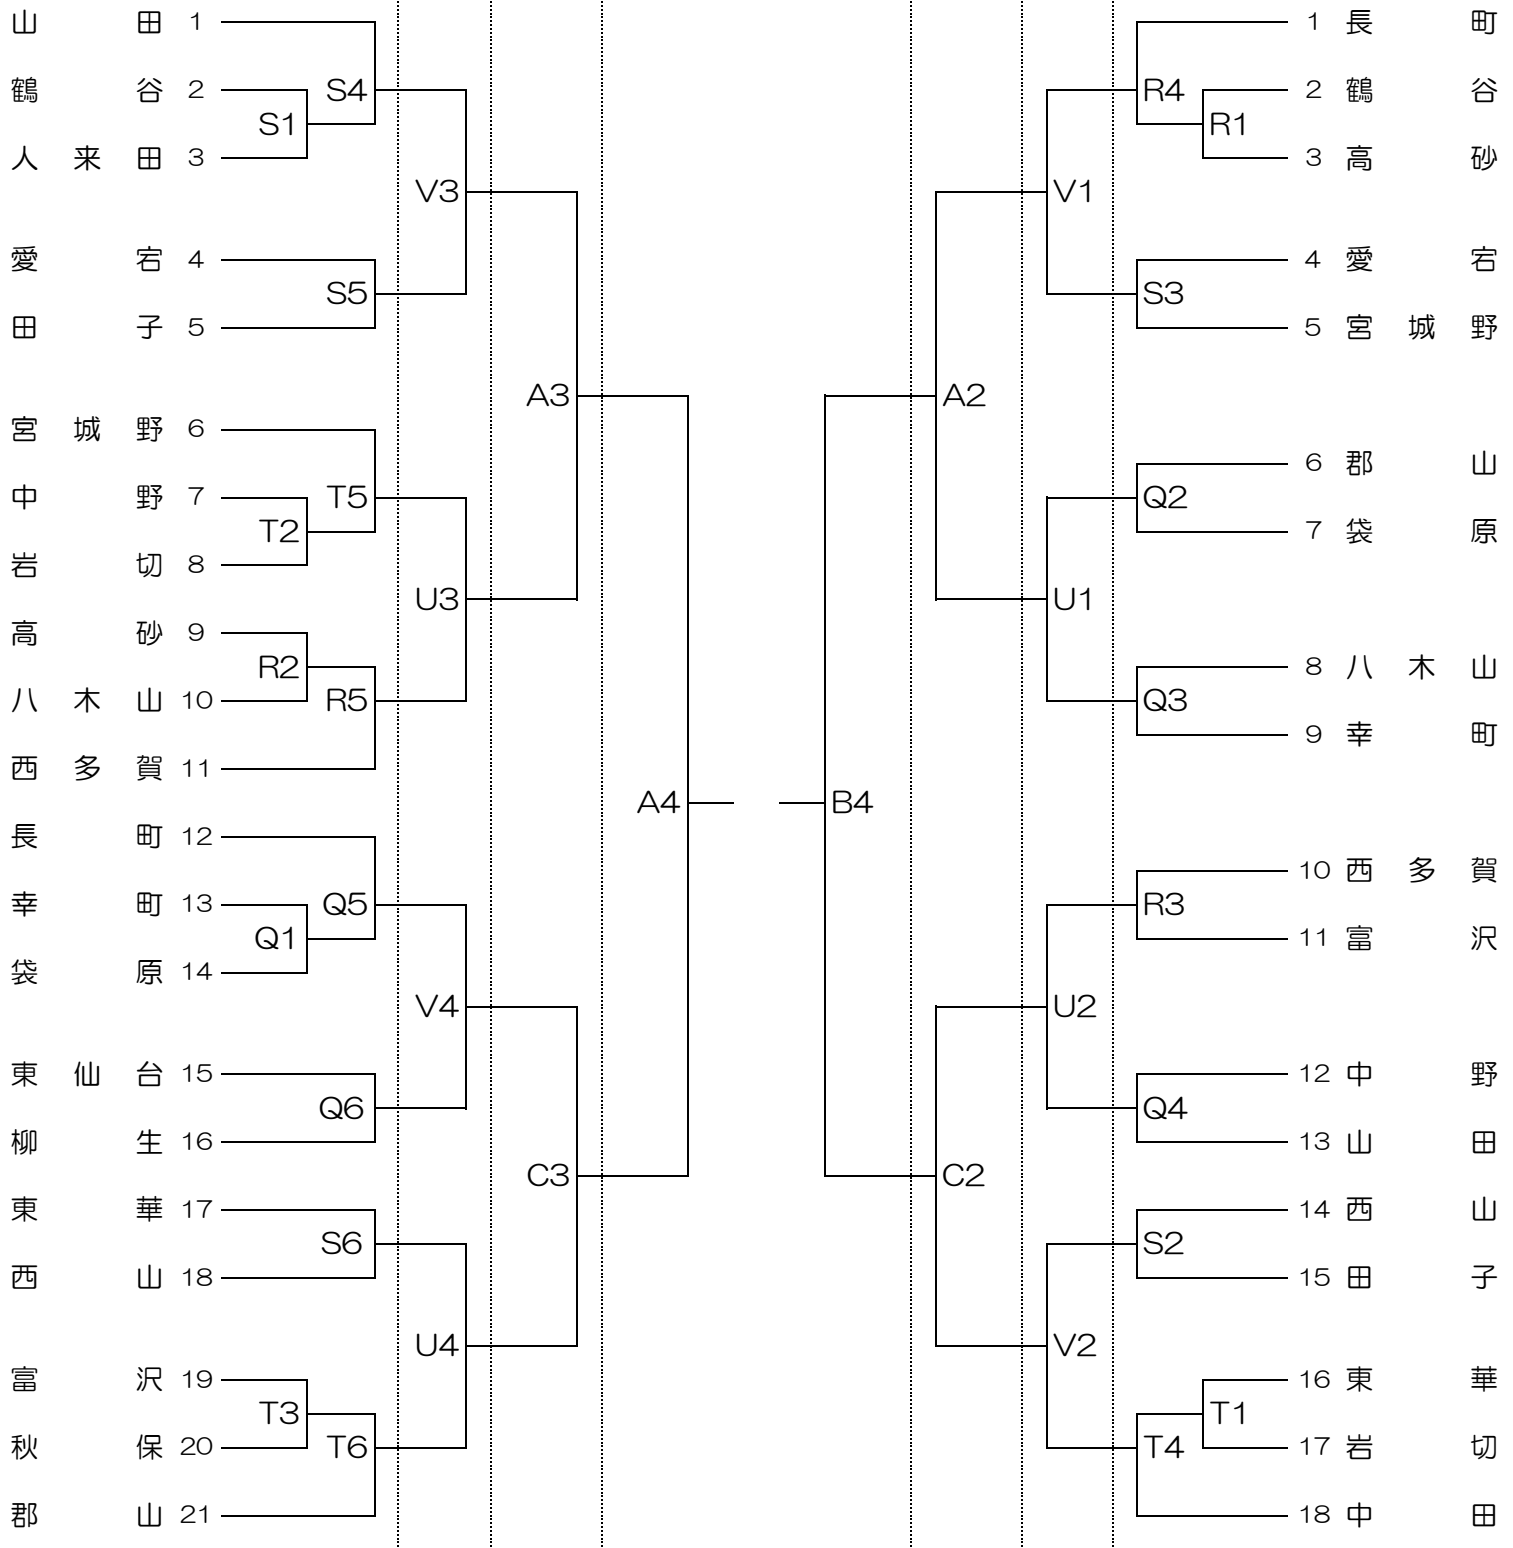

試合時間	試合会場
① 9:00	A・B 泉総合運動場
② 10:20	体育館
③ 11:40	K 南光台中 (2日)
④ 13:00	L 将監東中
⑤ 14:20	M 鶴が丘中
⑥ 15:40	N 南光台中 (3日)
	O 向陽台中

令和5年度 仙台市バスケットボール春季大会 宮城野区・太白区組合せ

男子組合せ

3月2日(土) 3日(日) 16日(土)

17日(日)

女子組合せ

16日(土) 3日(日) 3月2日(土)