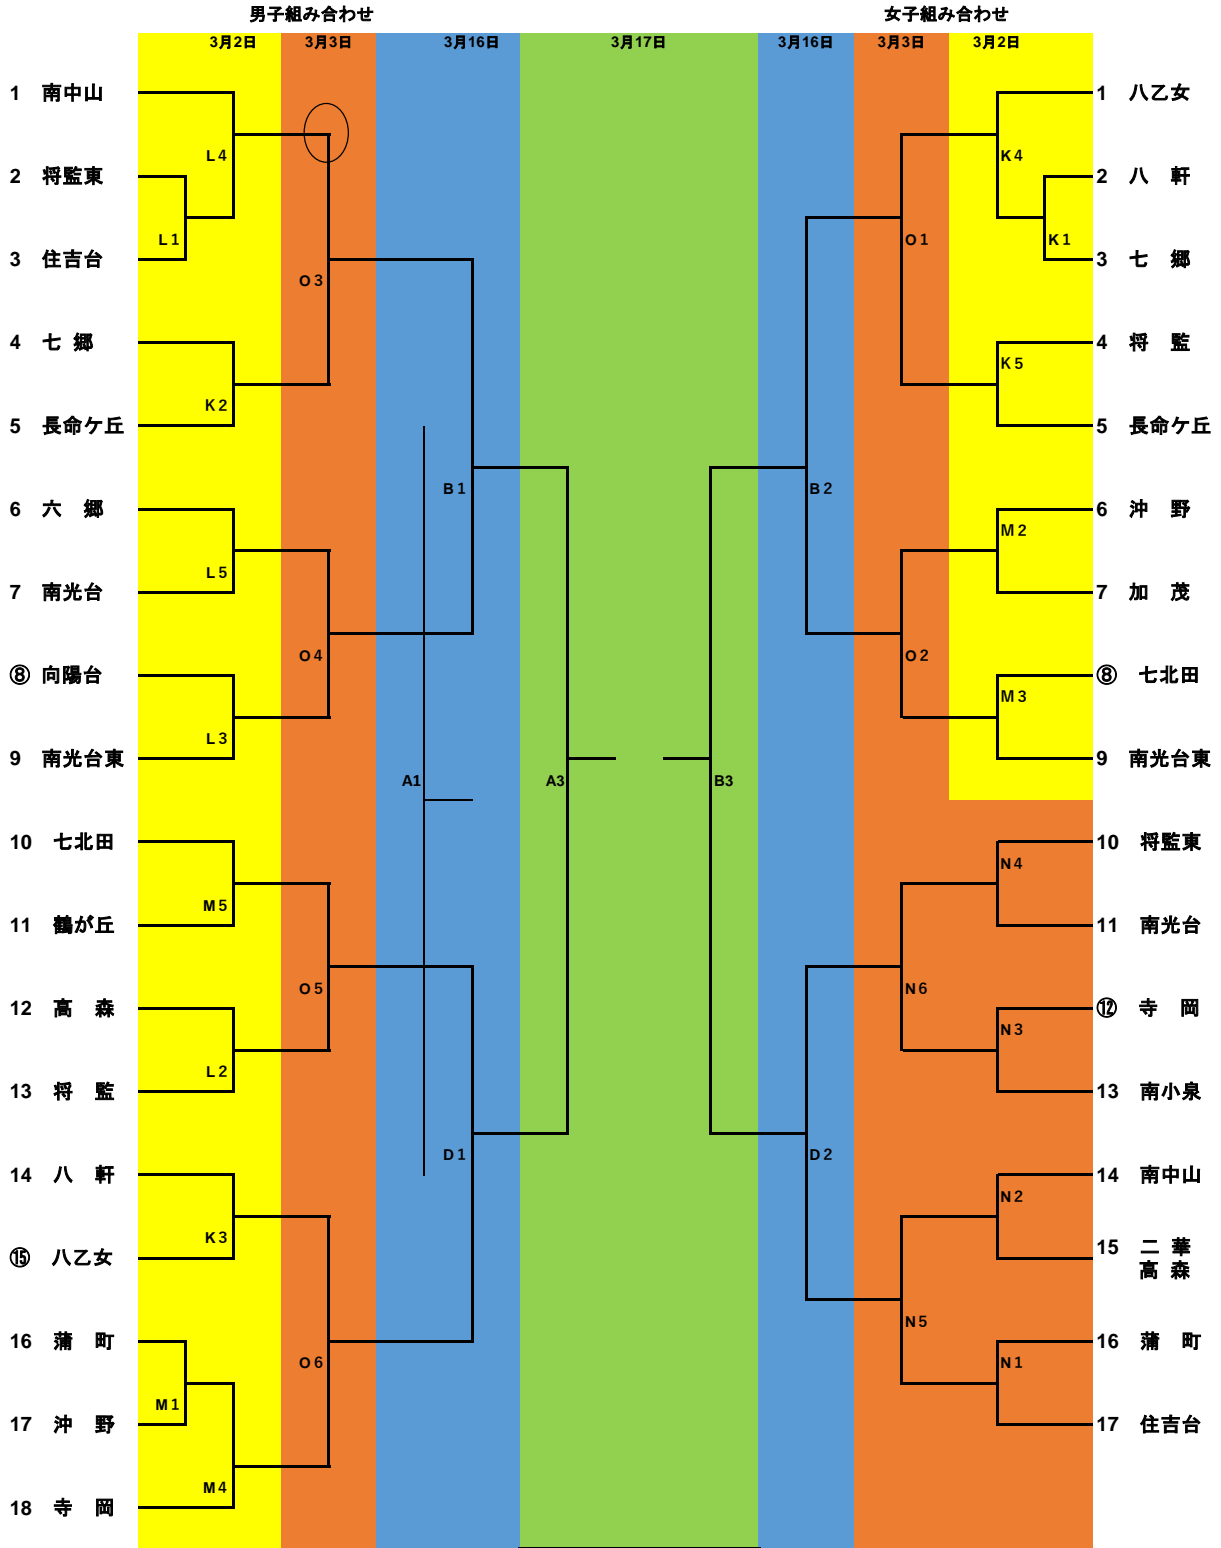

令和5年度 仙台市バスケットボール春季大会 青葉区組合せ

試合時間		試合会場	
①	9:00	A B	・ ・ ・ 泉総合運動場体育館
②	10:20		
③	11:40	G	・ ・ ・ 宮城学院中学校 (2日)
④	13:00	H	・ ・ ・ 宮城学院中学校 (2日)
⑤	14:20	I	・ ・ ・ 第二中学校 (3日)
⑥	15:40	J	・ ・ ・ 錦ヶ丘中学校 (3日)

令和5年度 仙台市バスケットボール春季大会 若林区・泉区組合せ

試合時間	試合会場
① 9:00	A・B 泉総合運動場
② 10:20	体育館
③ 11:40	K 南光台中 (2日)
④ 13:00	L 将監東中
⑤ 14:20	M 鶴が丘中
⑥ 15:40	N 南光台中 (3日)
	O 向陽台中

令和5年度 仙台市バスケットボール春季大会 宮城野区・太白区組合せ

男子組合せ

3月2日(土) 3日(日) 16日(土)

17日(日)

女子組合せ

16日(土) 3日(日) 3月2日(土)