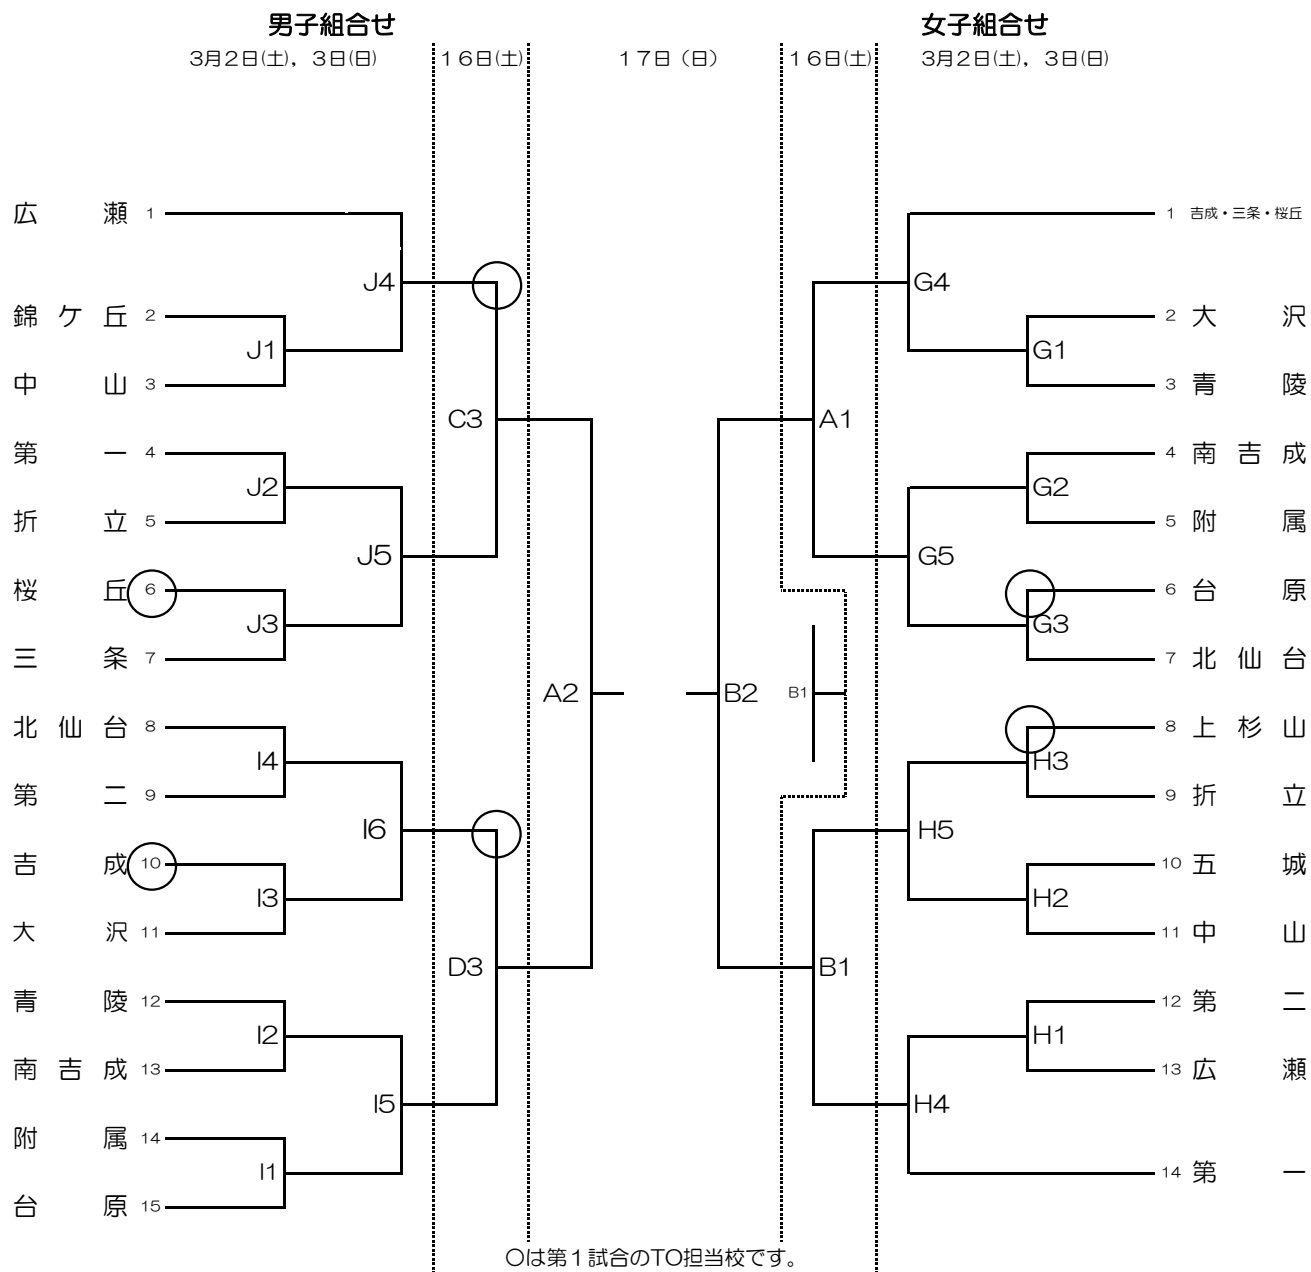

令和5年度 仙台市バスケットボール春季大会 青葉区組合せ

試合時間		試合会場	
①	9:00	A B	・ ・ ・ 泉総合運動場体育館
②	10:20		
③	11:40	G	・ ・ ・ 宮城学院中学校 (2日)
④	13:00	H	・ ・ ・ 宮城学院中学校 (2日)
⑤	14:20	I	・ ・ ・ 第二中学校 (3日)
⑥	15:40	J	・ ・ ・ 錦ヶ丘中学校 (3日)

令和5年度 仙台市バスケットボール春季大会 若林区・泉区組合せ

試合時間	試合会場
① 9:00	A・B 泉総合運動場
② 10:20	体育館
③ 11:40	K 南光台中 (2日)
④ 13:00	L 将監東中
⑤ 14:20	M 鶴が丘中
⑥ 15:40	N 南光台中 (3日)
	O 向陽台中

令和5年度 仙台市バスケットボール春季大会 宮城野区・太白区組合せ

男子組合せ

3月2日(土) 3日(日) 16日(土)

17日(日)

女子組合せ

16日(土) 3日(日) 3月2日(土)