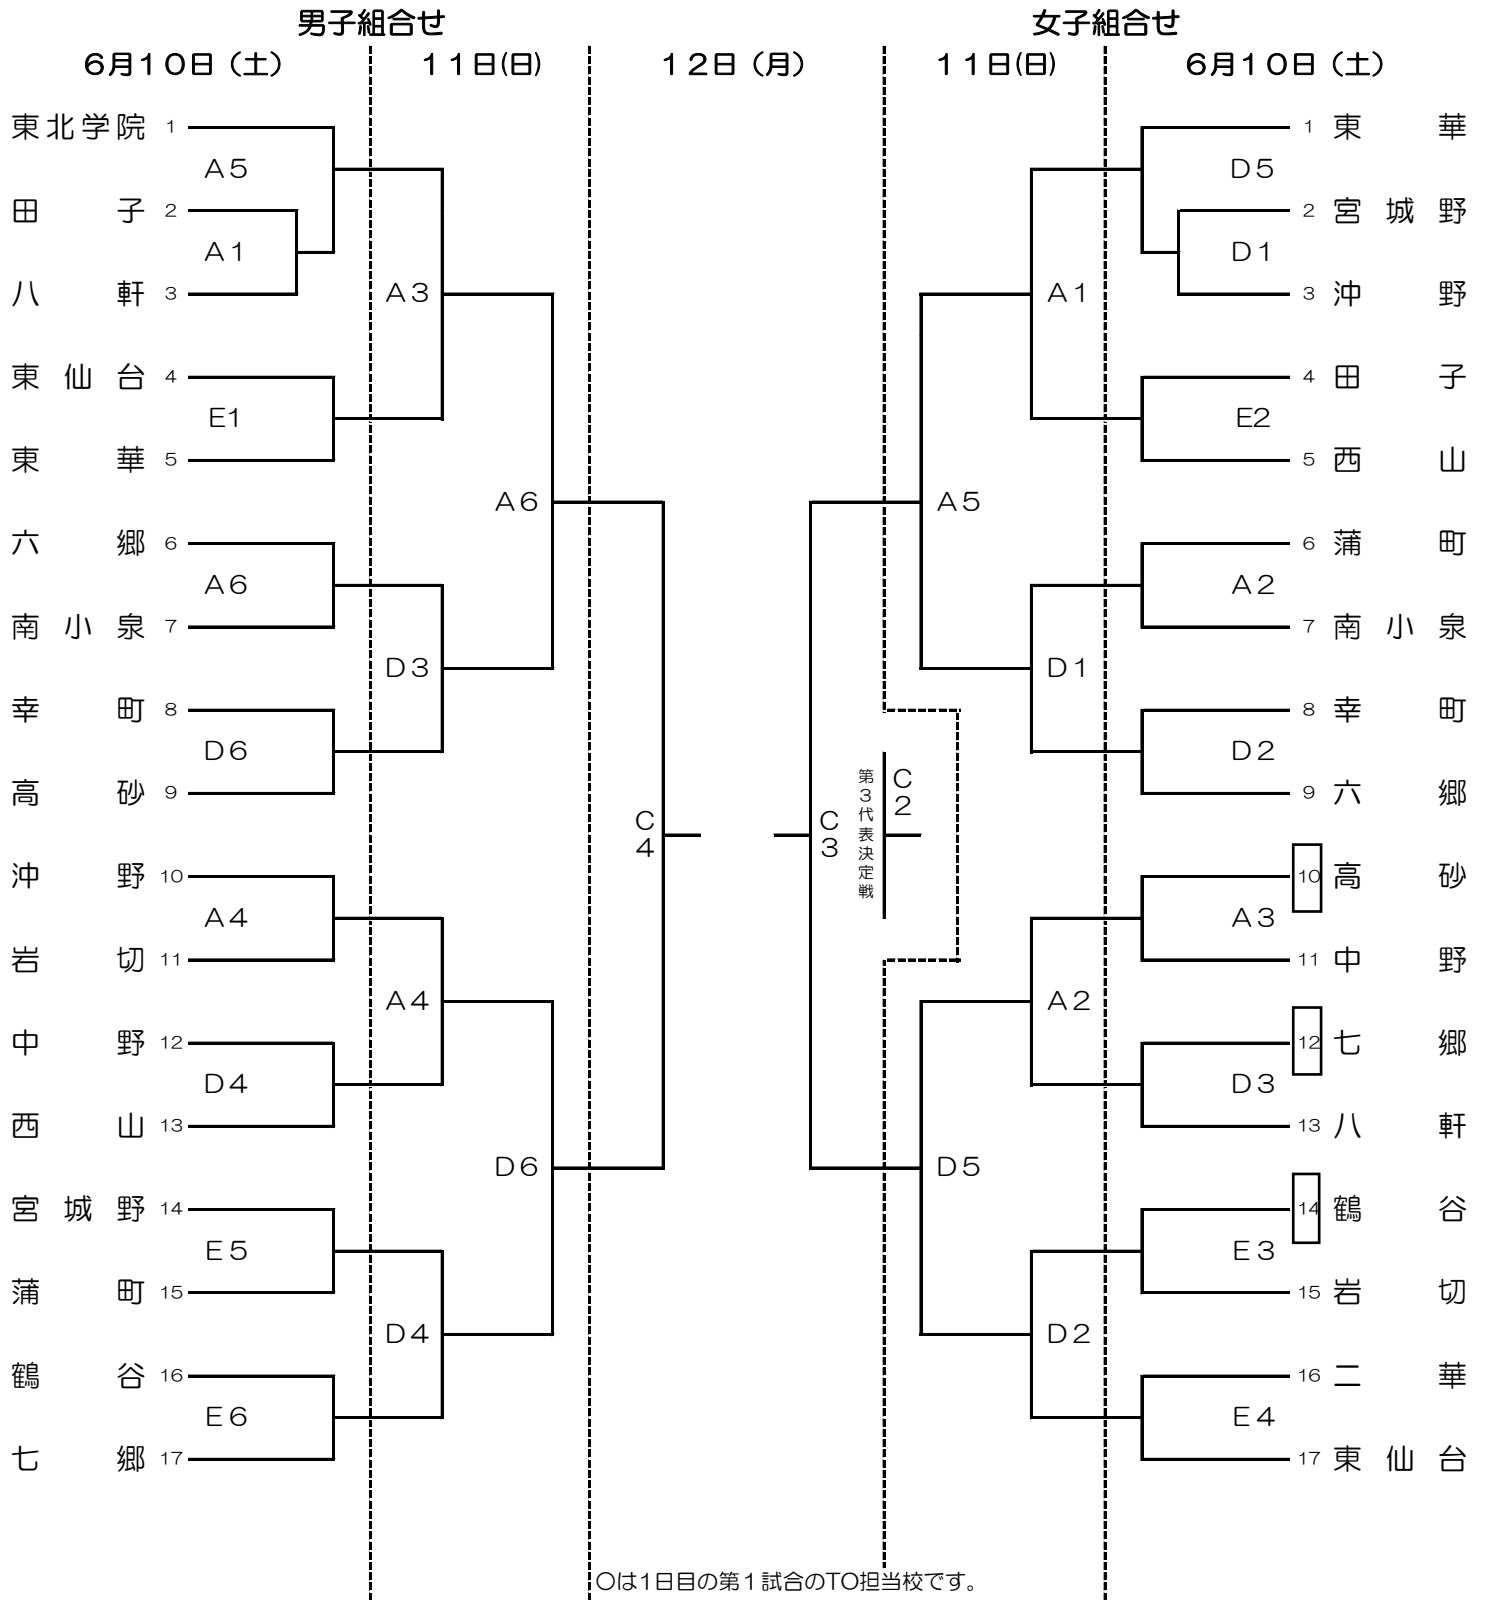

令和5年度 仙台市中学校総合体育大会バスケットボール競技 若宮区

試合時間		試合会場	
①	9:00	A, B, C, D, E	セキスイハイムスーパーアリーナ
②	10:20	F, G	宮城学院中学校 (女子のみ)
③	11:40	H	五橋中学校
④	13:00	I	錦ヶ丘中学校
⑤	14:20	J, K	仙台青陵中等教育学校
⑥	15:40	L	郡山中学校