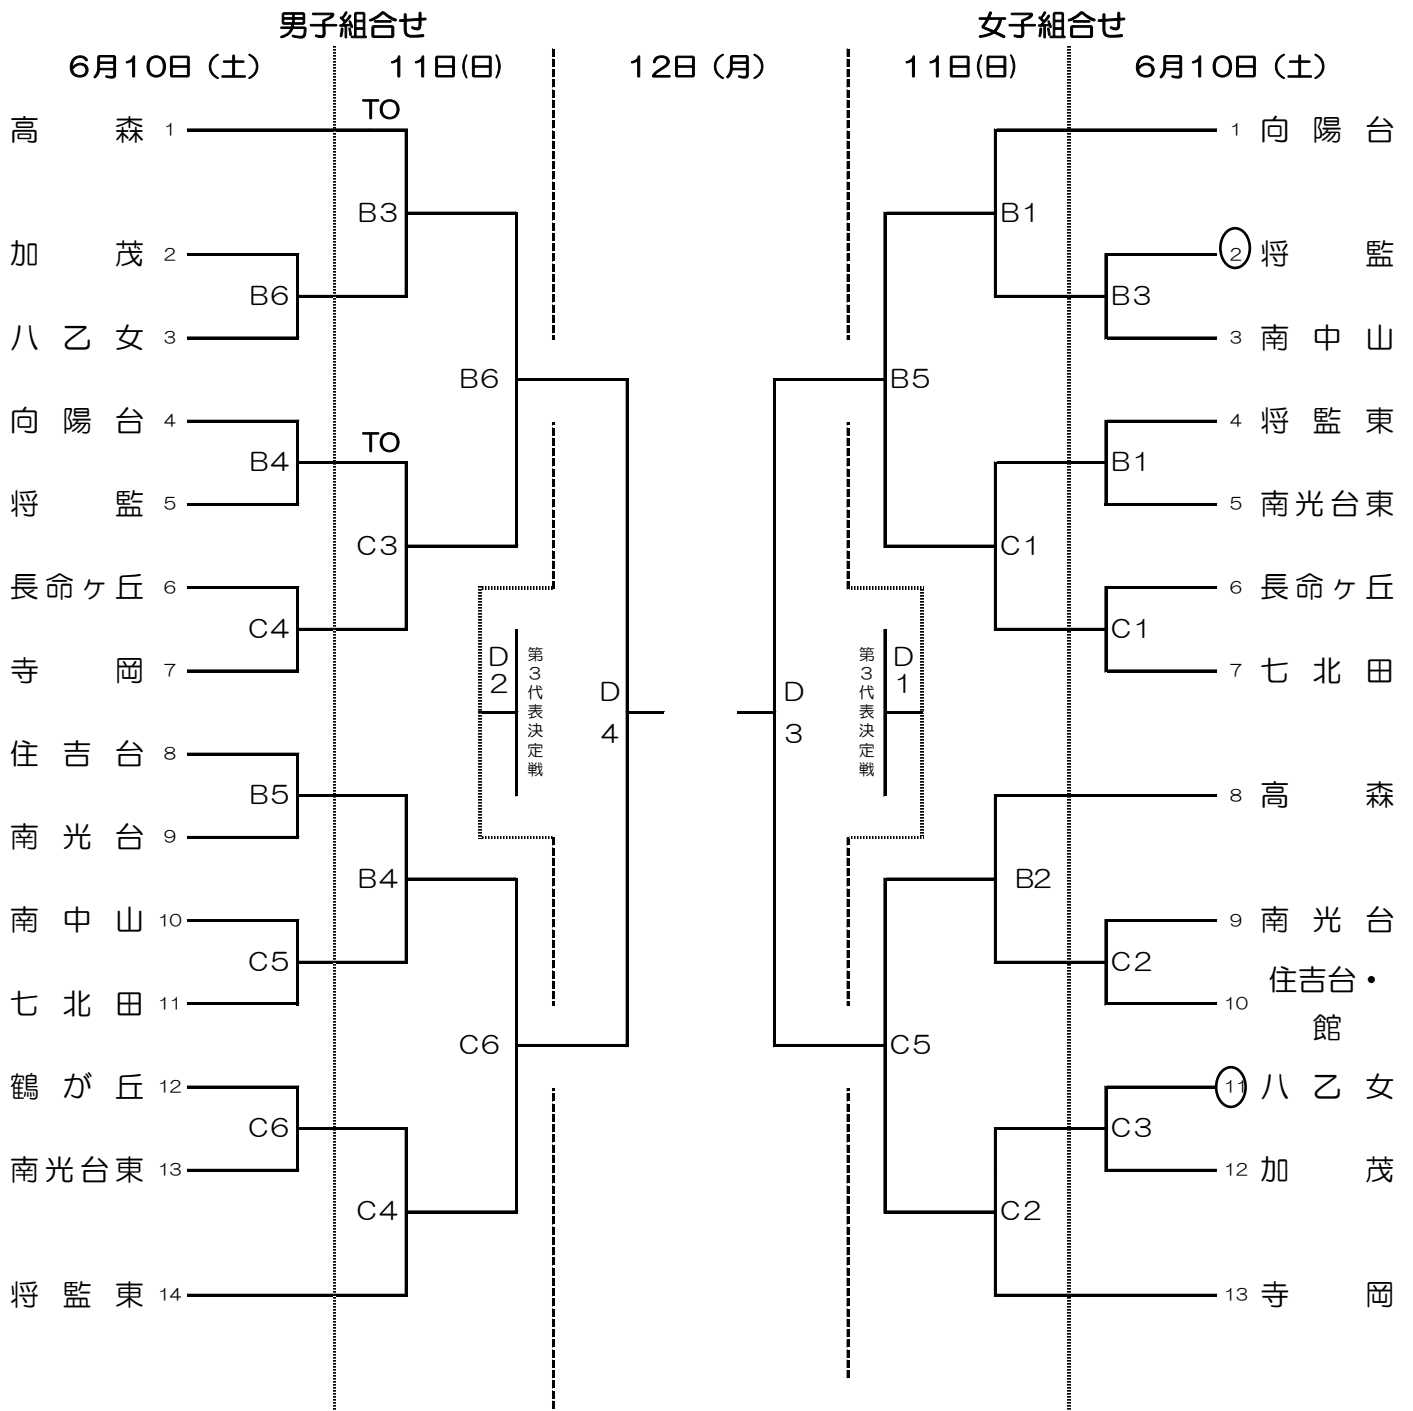

令和5年度 仙台市中学校総合体育大会バスケットボール競技 泉区

試合時間	試合会場
① 9:00	A, B, C, D, E…セキスイハイムスーパーアリーナ
② 10:20	F, G…宮城学院中学校 (女子のみ)
③ 11:40	H…五橋中学校
④ 13:00	I…錦ヶ丘中学校
⑤ 14:20	J・K…仙台青陵中等教育学校
⑥ 15:40	L…郡山中学校