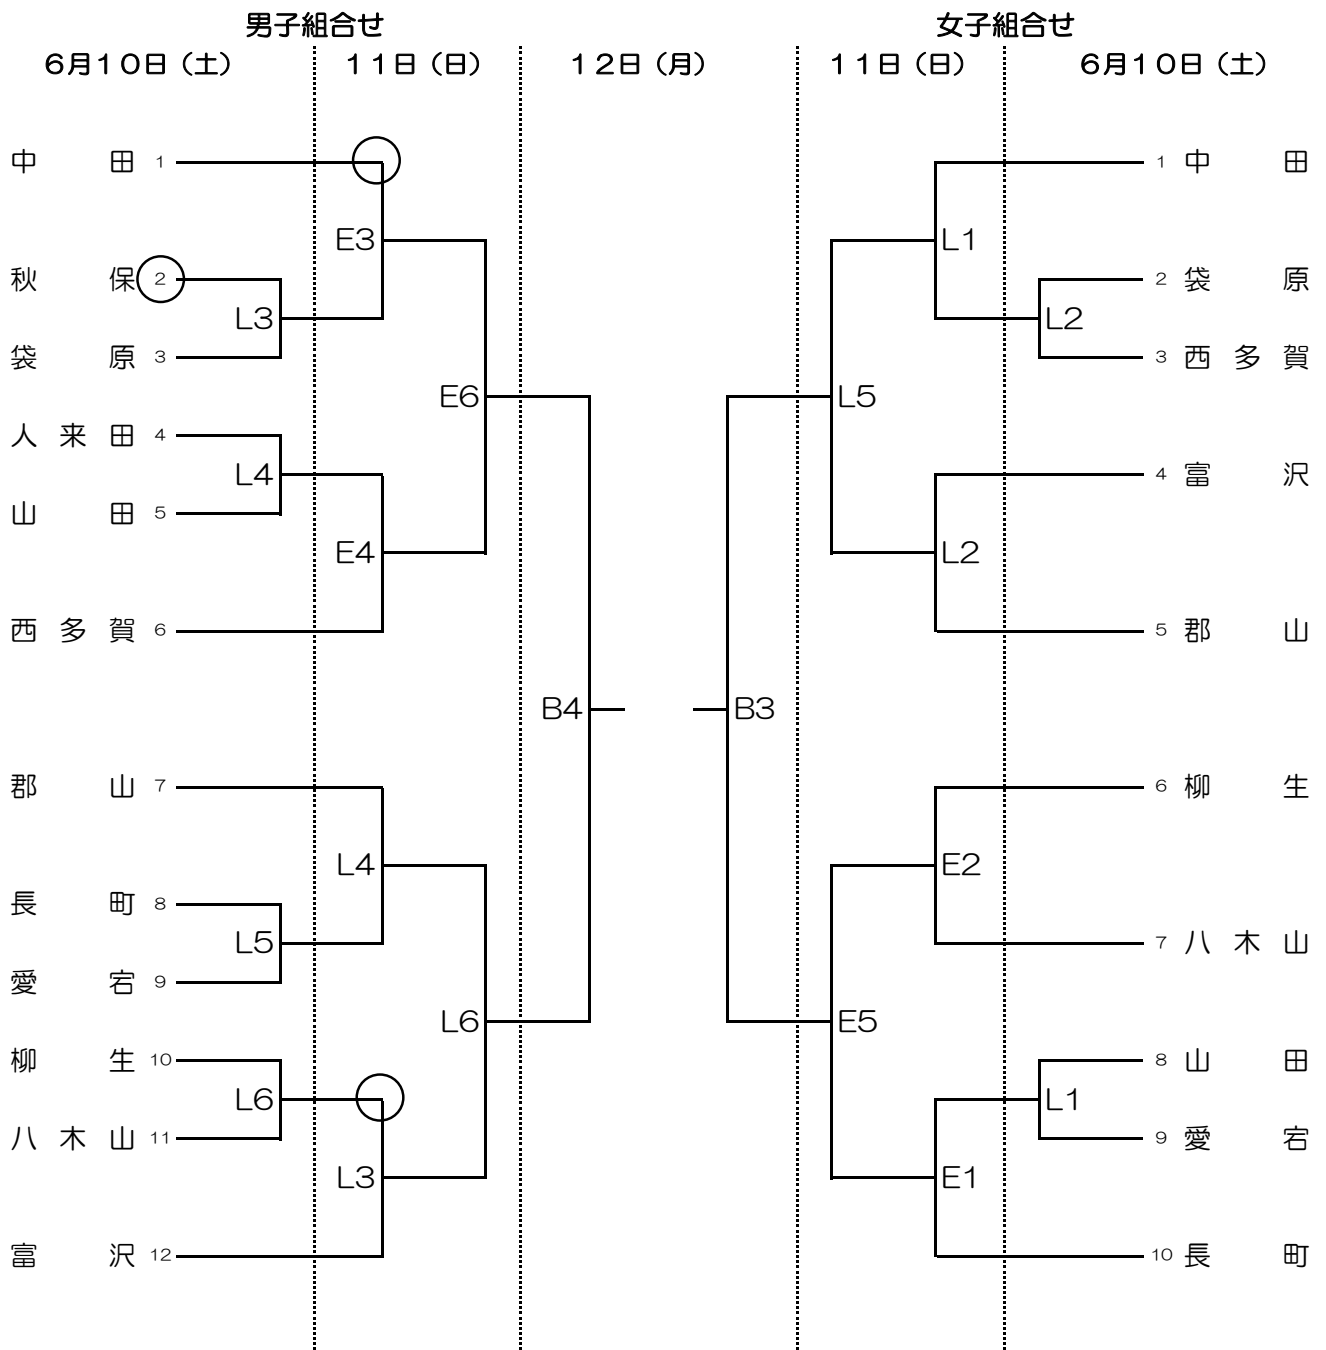

令和5年度 仙台市中学校総合体育大会バスケットボール競技 太白区

試合時間	試合会場
① 9:00	A, B, C, D, E・・・セキスイハイムスーパーアリーナ
② 10:20	L・・・郡山中学校
③ 11:40	
④ 13:00	
⑤ 14:20	
⑥ 15:40