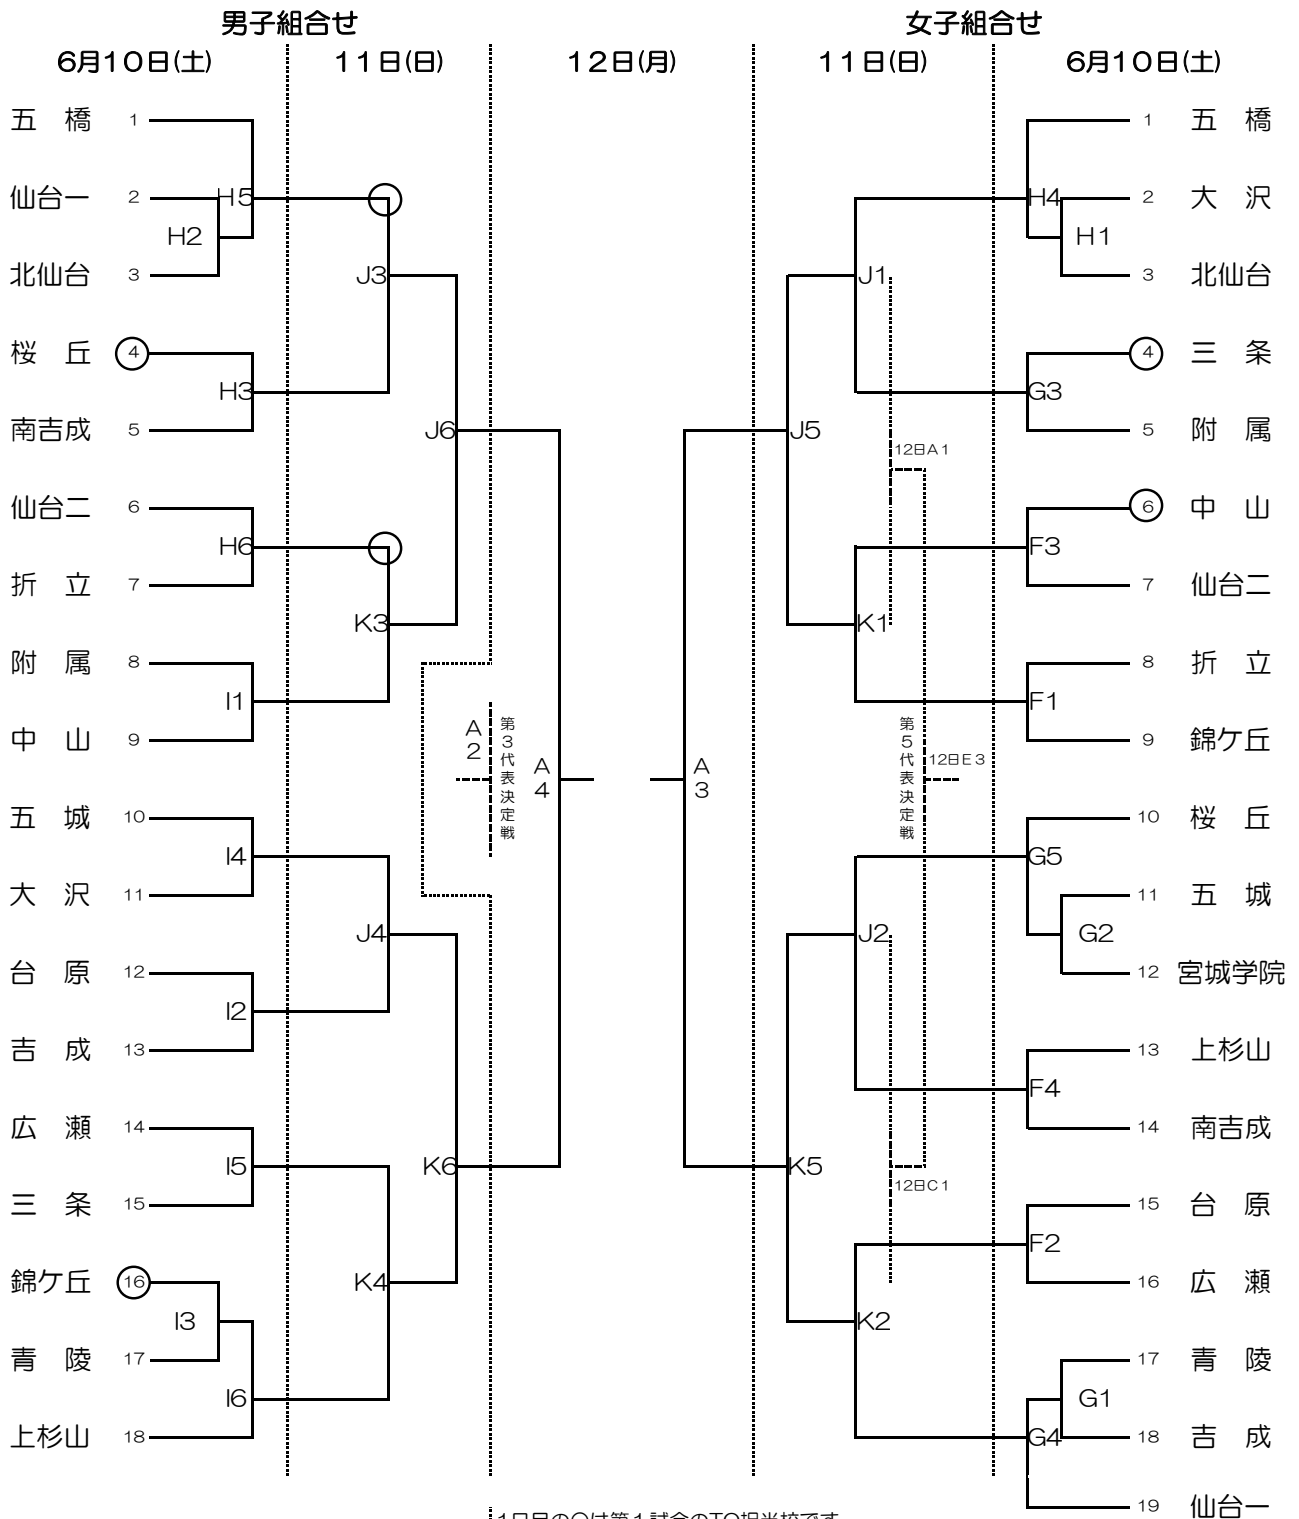

令和5年度 仙台市中学校総合体育大会バスケットボール競技 青葉区

1日目の○は第1試合のTO担当校です。
2日目の○は勝ち上がり第1試合TOです。

試合時間	試合会場
① 9:00	A, B, C, D, E...セキスイハイムスーパーアリーナ
② 10:20	F, G...宮城学院中学校 (女子のみ)
③ 11:40	H...五橋中学校
④ 13:00	I...錦ヶ丘中学校
⑤ 14:20	J・K...仙台青陵中等教育学校
⑥ 15:40	L...郡山中学校