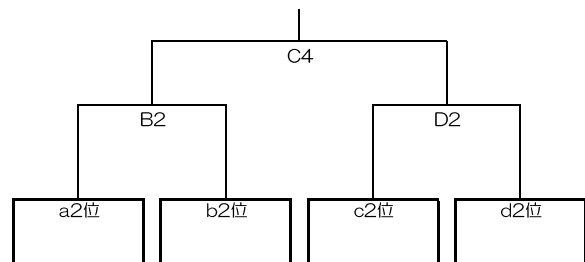

令和5年度 仙台市中学校新人大会全市大会 兼 仙台市市民総体 男子の部

令和5年10月14日(土)

コート	リーグ	記号	学校名	予選ブロック	勝敗	順位	第2試合		第4試合		第6試合	
A	a	イ	南小泉	若泉 D1	.		A 2	南小泉 vs 広瀬	A 4	広瀬 vs 東北学院	A 6	東北学院 vs 南小泉
							TO	東北学院	TO	南小泉	TO	広瀬
		ロ	東北学院	宮太 E1	.		1Q	-	1Q	-	1Q	-
							2Q	-	2Q	-	2Q	-
							3Q	-	3Q	-	3Q	-
							4Q	-	4Q	-	4Q	-
							OT	-	OT	-	OT	-
							計	-	計	-	計	-
		ハ	広瀬	青葉 A2	.		4Q	-	4Q	-	4Q	-
							OT	-	OT	-	OT	-
					計	-	計	-	計	-		
B	b	イ	上杉山	青葉 B1	.		B 2	上杉山 vs 山田	B 4	山田 vs 七北田	B 6	七北田 vs 上杉山
							TO	七北田	TO	上杉山	TO	山田
		ロ	七北田	若泉 C2	.		1Q	-	1Q	-	1Q	-
							2Q	-	2Q	-	2Q	-
							3Q	-	3Q	-	3Q	-
							4Q	-	4Q	-	4Q	-
							OT	-	OT	-	OT	-
							計	-	計	-	計	-
		ハ	山田	宮太 F2	.		4Q	-	4Q	-	4Q	-
							OT	-	OT	-	OT	-
					計	-	計	-	計	-		
C	c	イ	五橋	青葉 A1	.		C 2	五橋 vs 郡山	C 4	郡山 vs 南中山	C 6	南中山 vs 五橋
							TO	南中山	TO	五橋	TO	郡山
		ロ	南中山	若泉 C1	.		1Q	-	1Q	-	1Q	-
							2Q	-	2Q	-	2Q	-
							3Q	-	3Q	-	3Q	-
							4Q	-	4Q	-	4Q	-
							OT	-	OT	-	OT	-
							計	-	計	-	計	-
		ハ	郡山	宮太 E2	.		4Q	-	4Q	-	4Q	-
							OT	-	OT	-	OT	-
					計	-	計	-	計	-		
D	d	イ	中田	宮太 F1	.		D 2	中田 vs 寺岡	D 4	寺岡 vs 五城	D 6	五城 vs 中田
							TO	五城	TO	中田	TO	寺岡
		ロ	五城	青葉 B2	.		1Q	-	1Q	-	1Q	-
							2Q	-	2Q	-	2Q	-
							3Q	-	3Q	-	3Q	-
							4Q	-	4Q	-	4Q	-
							OT	-	OT	-	OT	-
							計	-	計	-	計	-
		ハ	寺岡	若泉 D2	.		4Q	-	4Q	-	4Q	-
							OT	-	OT	-	OT	-
					計	-	計	-	計	-		

※1章1敗で並んだ場合は、①得失点差、②総得点を総失点で割った値、③フリースローのサドンデスで各トーナメントに進出するチームを決定する。

令和5年10月15日(日)

優勝決定トーナメント

県大会代表決定トーナメント

試合時間		試合会場	
①	9:00	A	… カメイアリーナ仙台 メインアリーナ
②	10:20	B	… カメイアリーナ仙台 メインアリーナ
③	11:40	C	… カメイアリーナ仙台 メインアリーナ
④	13:00	D	… カメイアリーナ仙台 サブアリーナ
⑤	14:20		
⑥	15:40		