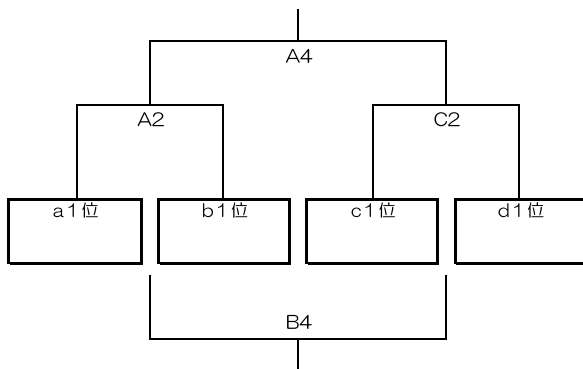

令和5年度 仙台市中学校新人大会全市大会 兼 仙台市市民総体 男子の部

令和5年10月14日(土)

コート	リーグ	記号	学校名	予選ブロック	勝敗	順位	第2試合		第4試合		第6試合	
A	a	イ	南小泉	若泉 D1	.		A 2	南小泉 vs 広瀬	A 4	広瀬 vs 東北学院	A 6	東北学院 vs 南小泉
							TO	東北学院	TO	南小泉	TO	広瀬
		ロ	東北学院	宮太 E1	.		1Q	-	1Q	-	1Q	-
							2Q	-	2Q	-	2Q	-
							3Q	-	3Q	-	3Q	-
							4Q	-	4Q	-	4Q	-
							OT	-	OT	-	OT	-
							計	-	計	-	計	-
		ハ	広瀬	青葉 A2	.		4Q	-	4Q	-	4Q	-
							OT	-	OT	-	OT	-
					計	-	計	-	計	-		
B	b	イ	上杉山	青葉 B1	.		B 2	上杉山 vs 山田	B 4	山田 vs 七北田	B 6	七北田 vs 上杉山
							TO	七北田	TO	上杉山	TO	山田
		ロ	七北田	若泉 C2	.		1Q	-	1Q	-	1Q	-
							2Q	-	2Q	-	2Q	-
							3Q	-	3Q	-	3Q	-
							4Q	-	4Q	-	4Q	-
							OT	-	OT	-	OT	-
							計	-	計	-	計	-
		ハ	山田	宮太 F2	.		4Q	-	4Q	-	4Q	-
							OT	-	OT	-	OT	-
					計	-	計	-	計	-		
C	c	イ	五橋	青葉 A1	.		C 2	五橋 vs 郡山	C 4	郡山 vs 南中山	C 6	南中山 vs 五橋
							TO	南中山	TO	五橋	TO	郡山
		ロ	南中山	若泉 C1	.		1Q	-	1Q	-	1Q	-
							2Q	-	2Q	-	2Q	-
							3Q	-	3Q	-	3Q	-
							4Q	-	4Q	-	4Q	-
							OT	-	OT	-	OT	-
							計	-	計	-	計	-
		ハ	郡山	宮太 E2	.		4Q	-	4Q	-	4Q	-
							OT	-	OT	-	OT	-
					計	-	計	-	計	-		
D	d	イ	中田	宮太 F1	.		D 2	中田 vs 寺岡	D 4	寺岡 vs 五城	D 6	五城 vs 中田
							TO	五城	TO	中田	TO	寺岡
		ロ	五城	青葉 B2	.		1Q	-	1Q	-	1Q	-
							2Q	-	2Q	-	2Q	-
							3Q	-	3Q	-	3Q	-
							4Q	-	4Q	-	4Q	-
							OT	-	OT	-	OT	-
							計	-	計	-	計	-
		ハ	寺岡	若泉 D2	.		4Q	-	4Q	-	4Q	-
							OT	-	OT	-	OT	-
					計	-	計	-	計	-		

※1章1敗で並んだ場合は、①得失点差、②総得点を総失点で割った値、③フリースローのサドンデスで各トーナメントに進出するチームを決定する。

令和5年10月15日(日)

優勝決定トーナメント

県大会代表決定トーナメント

試合時間		試合会場	
①	9:00	A	… カメイアリーナ仙台 メインアリーナ
②	10:20	B	… カメイアリーナ仙台 メインアリーナ
③	11:40	C	… カメイアリーナ仙台 メインアリーナ
④	13:00	D	… カメイアリーナ仙台 サブアリーナ
⑤	14:20		
⑥	15:40		