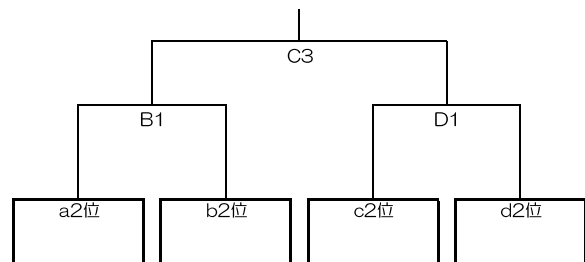

県大会代表決定トーナメント

試合時間	試合会場
① 9:00	A ... カメイアリーナ仙台 メインアリーナ
② 10:20	B ... カメイアリーナ仙台 メインアリーナ
③ 11:40	C ... カメイアリーナ仙台 メインアリーナ
④ 13:00	D ... カメイアリーナ仙台 サブアリーナ
⑤ 14:20	
⑥ 15:40	

保護者用の駐車場はありません。公共の交通機関をご利用ください。また、近隣の商業施設等へ駐車してはいけません。大会運営に御協力をお願いします。