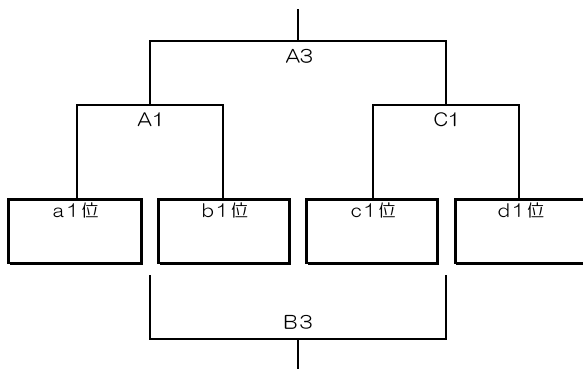

保護者用の駐車場はありません。公共の交通機関をご利用ください。また、近隣の商業施設等へ駐車してはいけません。大会運営に御協力をお願いします。

令和5年度 仙台市中学校新人大会全市大会 兼 仙台市市民総体 女子の部

令和5年10月14日(土)

コート	リーグ	記号	学校名	予選ブロック	勝敗	順位	第1試合			第3試合			第5試合		
							A1	六郷 vs 中田	A3	中田 vs 五橋	A5	五橋 vs 六郷			
A	a	イ	六郷	若泉 C1	.		A1	六郷 vs 中田	A3	中田 vs 五橋	A5	五橋 vs 六郷			
							TO	五橋	TO	六郷	TO	中田			
		1Q	-	1Q	-	1Q	-								
	ロ	五橋	青葉 A1	.		2Q	-	2Q	-	2Q	-				
						3Q	-	3Q	-	3Q	-				
		4Q	-	4Q	-	4Q	-								
	ハ	中田	宮太 E2	.		OT	-	OT	-	OT	-				
						計	-	計	-	計	-				
		計	-	計	-	計	-								
B	b	イ	柳生	宮太 F1	.		B1	柳生 vs 仙台一	B3	仙台一 vs 八乙女	B5	八乙女 vs 柳生			
							TO	八乙女	TO	柳生	TO	仙台一			
		1Q	-	1Q	-	1Q	-								
	ロ	八乙女	若泉 D2	.		2Q	-	2Q	-	2Q	-				
						3Q	-	3Q	-	3Q	-				
		4Q	-	4Q	-	4Q	-								
	ハ	仙台一	青葉 B2	.		OT	-	OT	-	OT	-				
						計	-	計	-	計	-				
		計	-	計	-	計	-								
C	c	イ	錦ヶ丘	青葉 B1	.		C1	錦ヶ丘 vs 長町	C3	長町 vs 向陽台	C5	向陽台 vs 錦ヶ丘			
							TO	向陽台	TO	錦ヶ丘	TO	長町			
		1Q	-	1Q	-	1Q	-								
	ロ	向陽台	若泉 D1	.		2Q	-	2Q	-	2Q	-				
						3Q	-	3Q	-	3Q	-				
		4Q	-	4Q	-	4Q	-								
	ハ	長町	宮太 F2	.		OT	-	OT	-	OT	-				
						計	-	計	-	計	-				
		計	-	計	-	計	-								
D	d	イ	東仙台	宮太 E1	.		D1	東仙台 vs 吉成・三条・桜丘	D3	吉成・三条・桜丘 vs 住吉台	D5	住吉台 vs 東仙台			
							TO	住吉台	TO	東仙台	TO	吉成・三条・桜丘			
		1Q	-	1Q	-	1Q	-								
	ロ	住吉台	若泉 C2	.		2Q	-	2Q	-	2Q	-				
						3Q	-	3Q	-	3Q	-				
		4Q	-	4Q	-	4Q	-								
	ハ	吉成・三条・桜丘	青葉 A2	.		OT	-	OT	-	OT	-				
						計	-	計	-	計	-				
		計	-	計	-	計	-								

※1章1敗で並んだ場合は、①得失点差、②総得点を総失点で割った値、③フリースローのサドンデスで各トーナメントに進出するチームを決定する。

令和5年10月15日(日)

優勝決定トーナメント

県大会代表決定トーナメント

試合時間	試合会場
① 9:00	A ... カメイアリーナ仙台 メインアリーナ
② 10:20	B ... カメイアリーナ仙台 メインアリーナ
③ 11:40	C ... カメイアリーナ仙台 メインアリーナ
④ 13:00	D ... カメイアリーナ仙台 サブアリーナ
⑤ 14:20	
⑥ 15:40	