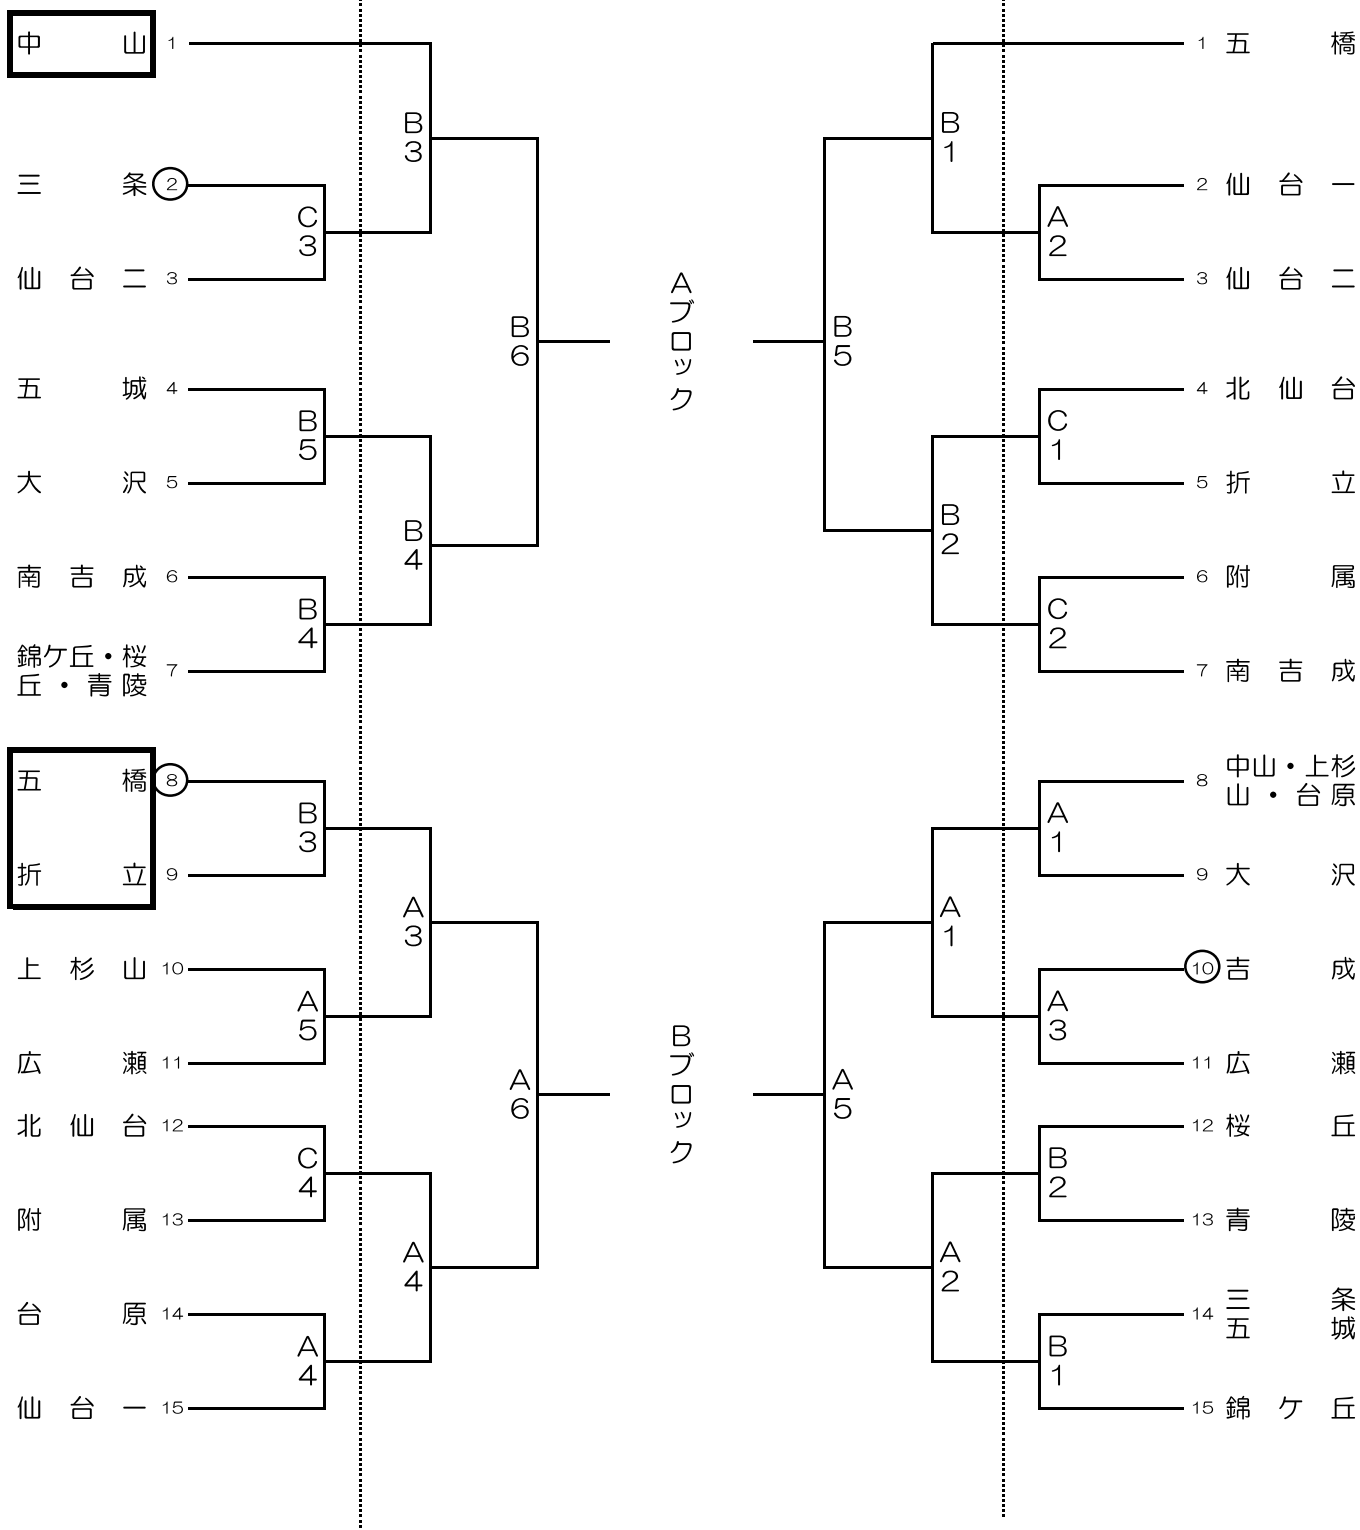

令和7年度 仙台市中学校新人バスケットボール大会 青葉区

男子組合せ

10月11日(土)

12日(日)

12日(日)

10月11日(土)

○は1日目の第1試合のTO担当校です。
□の勝ち上がりは2日目の第1試合TOです。

試合時間	試合会場
① 9:00	A …… 台原中学校
② 10:20	B …… 南吉成中学校
③ 11:40	C …… 附属中学校
④ 13:00	
⑤ 14:20	
⑥ 15:40	

令和7年度 仙台市中学校新人バスケットボール大会 若林区・泉区

男子組合せ

10月11日(土)

12日(日)

12日(日)

10月11日(土)

試合時間	試合会場
① 9:00	D …… 向陽台中学校
② 10:20	E …… 将監東中学校
③ 11:40	F …… 南光台中学校
④ 13:00	G …… 南中山中学校
⑤ 14:20	
⑥ 15:40	

令和7年度 仙台市中学校新人バスケットボール大会 宮城野区・太白区