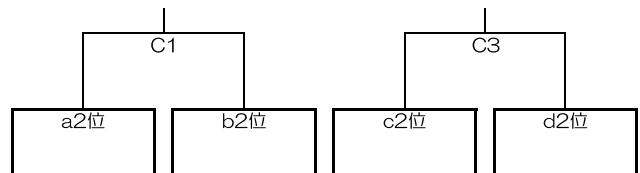

県大会代表決定戦

シード順決定戦

1位	中学校
2位	中学校
3位	中学校
3位	中学校
5位	中学校
5位	中学校

第1試合																							
A1				vs				B1				vs				C1				vs			
1Q			-	1Q			-	1Q			-	1Q			-	1Q			-	1Q			-
2Q			-	2Q			-	2Q			-	2Q			-	2Q			-	2Q			-
3Q			-	3Q			-	3Q			-	3Q			-	3Q			-	3Q			-
4Q			-	4Q			-	4Q			-	4Q			-	4Q			-	4Q			-
OT			-	OT			-	OT			-	OT			-	OT			-	OT			-
計			-	計			-	計			-	計			-	計			-	計			-

第3試合																							
A3				vs				B3				vs				C3				vs			
1Q			-	1Q			-	1Q			-	1Q			-	1Q			-	1Q			-
2Q			-	2Q			-	2Q			-	2Q			-	2Q			-	2Q			-
3Q			-	3Q			-	3Q			-	3Q			-	3Q			-	3Q			-
4Q			-	4Q			-	4Q			-	4Q			-	4Q			-	4Q			-
OT			-	OT			-	OT			-	OT			-	OT			-	OT			-
計			-	計			-	計			-	計			-	計			-	計			-

試合時間	試合会場
① 9:00	A ... 東北学院中学校
② 10:20	B ... 東北学院中学校
③ 11:40	C ... 東北学院中学校
④ 13:00	D ... 南光台中学校
⑤ 14:20	
⑥ 15:40