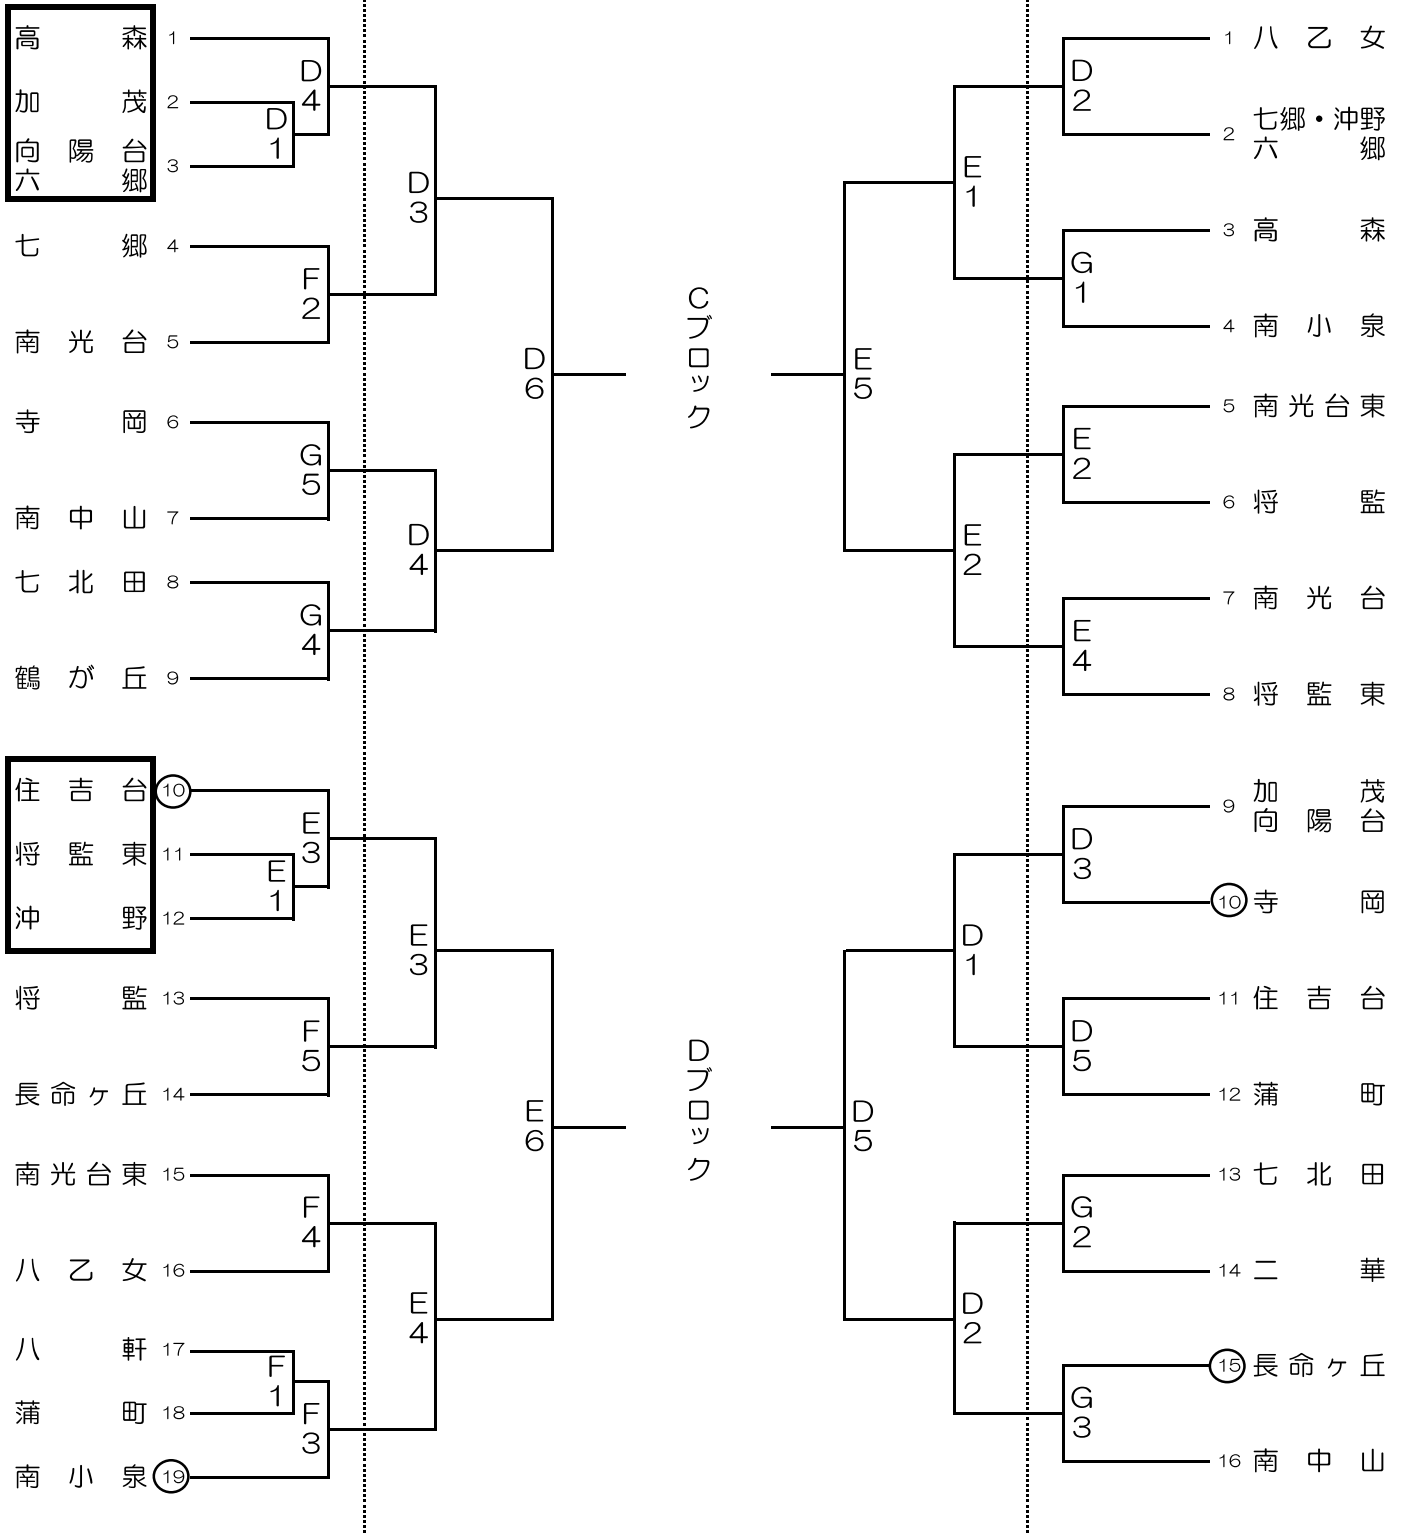

令和7年度 仙台市中学校新人バスケットボール大会 若林区・泉区

男子組合せ

10月11日(土)

12日(日)

12日(日)

10月11日(土)

試合時間	試合会場
① 9:00	D …… 向陽台中学校
② 10:20	E …… 将監東中学校
③ 11:40	F …… 南光台中学校
④ 13:00	G …… 南中山中学校
⑤ 14:20	
⑥ 15:40	

令和7年度 仙台市中学校新人バスケットボール大会 宮城野区・太白区