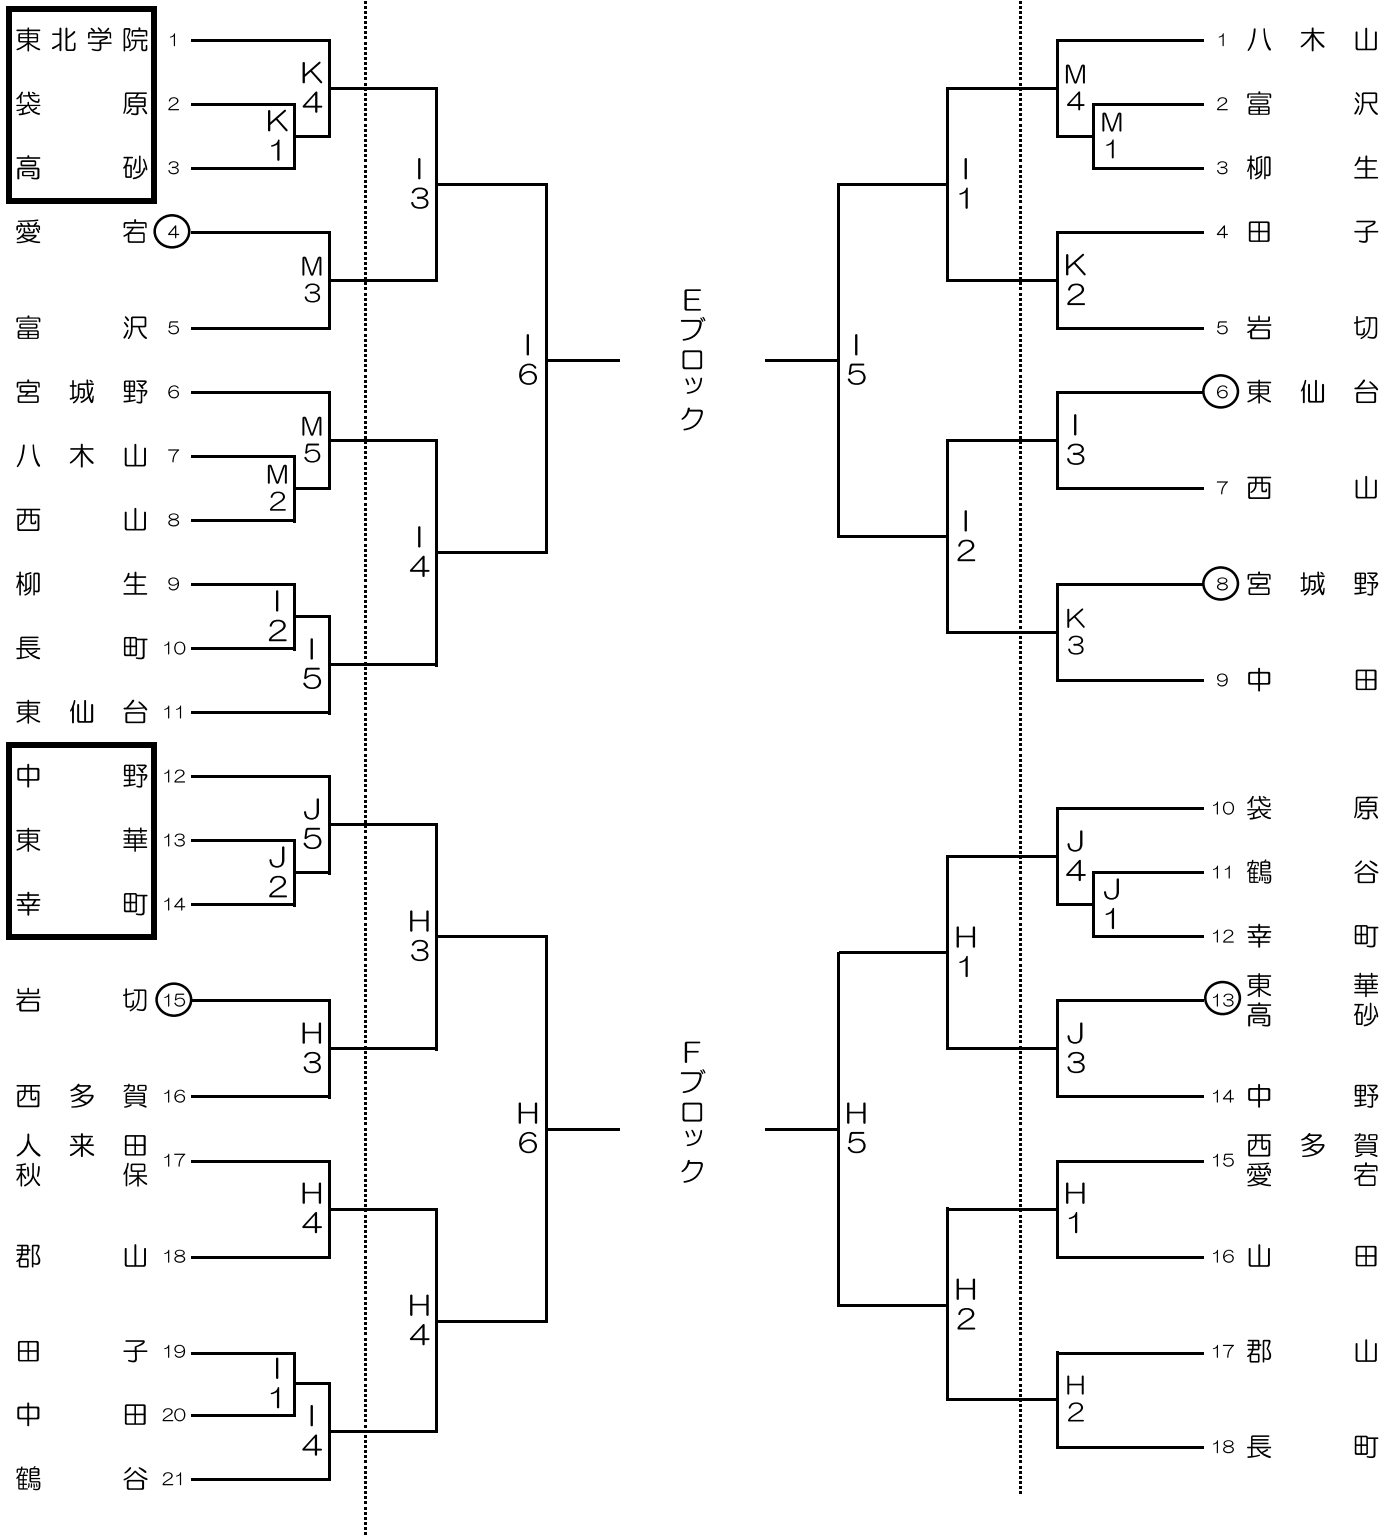

男子組合せ

10月11日(土)

12日(日)

女子組合せ

12日(日)

10月11日(土)

○は1日目の第1試合のTO担当校です。
□の勝ち上がりは2日目の第1試合TOです。

試合時間	試合会場
① 9:00	H …… 郡山中学校
② 10:20	I …… 柳生中学校
③ 11:40	J …… 東華中学校
④ 13:00	K …… 高砂中学校
⑤ 14:20	M …… 富沢中学校
⑥ 15:40	