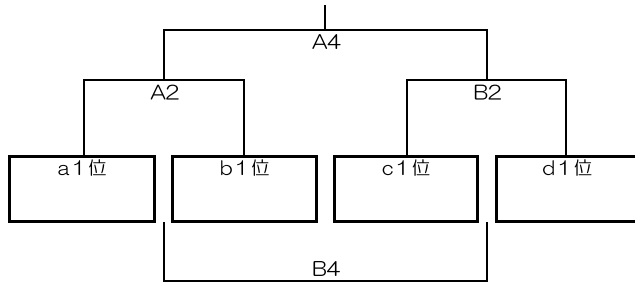

令和7年度 仙台市中学校新人大会全市大会 兼 仙台市市民総体 男子の部

令和7年10月18日(土)

コート	リーグ	記号	学校名	予選ブロック	勝敗	順位	第1試合				第3試合				第5試合				
							A1	E1	vs	A2	A3	A2	vs	D1	A5	D1	vs	E1	
A	a	イ		E1			A1 E1 vs A2				A3 A2 vs D1				A5 D1 vs E1				
							TO	D1			TO	E1			TO	A2			
		ロ		D1				1Q	-			1Q	-			1Q	-		
								2Q	-			2Q	-			2Q	-		
								3Q	-			3Q	-			3Q	-		
								4Q	-			4Q	-			4Q	-		
ハ		A2				OT	-			OT	-			OT	-				
計						-			計	-			計	-					
B	b	イ		B1			B1 B1 vs F2				B3 F2 vs C2				B5 C2 vs B1				
							TO	C2			TO	B1			TO	F2			
		ロ		C2				1Q	-			1Q	-			1Q	-		
								2Q	-			2Q	-			2Q	-		
								3Q	-			3Q	-			3Q	-		
								4Q	-			4Q	-			4Q	-		
ハ		F2				OT	-			OT	-			OT	-				
計						-			計	-			計	-					
コート	リーグ	記号	学校名	予選ブロック	勝敗	順位	第2試合				第4試合				第6試合				
							A2	C1	vs	B2	A4	B2	vs	F1	A6	F1	vs	C1	
A	c	イ		C1			A2 C1 vs B2				A4 B2 vs F1				A6 F1 vs C1				
							TO	F1			TO	C1			TO	B2			
		ロ		F1				1Q	-			1Q	-			1Q	-		
								2Q	-			2Q	-			2Q	-		
								3Q	-			3Q	-			3Q	-		
								4Q	-			4Q	-			4Q	-		
ハ		B2				OT	-			OT	-			OT	-				
計						-			計	-			計	-					
B	d	イ		A1			B2 A1 vs D2				B4 D2 vs E2				B6 E2 vs A1				
							TO	E2			TO	A1			TO	D2			
		ロ		E2				1Q	-			1Q	-			1Q	-		
								2Q	-			2Q	-			2Q	-		
								3Q	-			3Q	-			3Q	-		
								4Q	-			4Q	-			4Q	-		
ハ		D2				OT	-			OT	-			OT	-				
計						-			計	-			計	-					

※1勝1敗で並んだ場合は、①得失点差、②総得点を総失点で割った値、③フリースローのサドンデスで各トーナメントに進出するチームを決定する。

令和7年10月19日(日)

優勝決定トーナメント