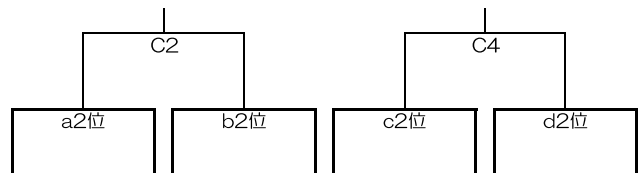

県大会代表決定戦

シード順決定戦

1位	中学校
2位	中学校
3位	中学校
3位	中学校
5位	中学校
5位	中学校

	試合時間	試合会場
①	9:00	A ... 東北学院中学校
②	10:20	B ... 東北学院中学校
③	11:40	C ... 東北学院中学校
④	13:00	D ... 南光台中学校
⑤	14:20	
⑥	15:40	

第2試合											
A2	vs			B2	vs			C2	vs		
1Q	-			1Q	-			1Q	-		
2Q	-			2Q	-			2Q	-		
3Q	-			3Q	-			3Q	-		
4Q	-			4Q	-			4Q	-		
OT	-			OT	-			OT	-		
計	-			計	-			計	-		

第4試合											
A4	vs			B4	vs			C4	vs		
1Q	-			1Q	-			1Q	-		
2Q	-			2Q	-			2Q	-		
3Q	-			3Q	-			3Q	-		
4Q	-			4Q	-			4Q	-		
OT	-			OT	-			OT	-		
計	-			計	-			計	-